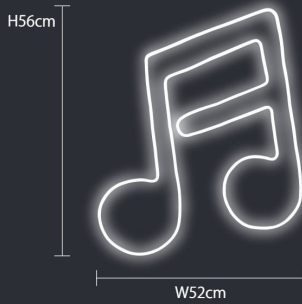

【2Dモチーフフライト】
ネオン
カーニバル

2D MOTIF LIGHT "NEONCARNIVAL"

【16分音符】

ホワイト
100V2NC16-2W2

重量	約980g
球数	420球
消費電力	20W
素材	アルミフレーム

【ト音記号】

ホワイト
100V2NC1-2W2

重量	約770g
球数	420球
消費電力	20W
素材	アルミフレーム

【8分音符】

ホワイト
100V2NC8-2W2

重量	約790g
球数	300球
消費電力	15W
素材	アルミフレーム

【バイオリン】

ウォームホワイト
100V2NC2-2WW2

重量	約700g
球数	240球
消費電力	15W
素材	アルミフレーム

【ダイヤ】

ウォームホワイト
100V2NC5-2WW2

重量	約550g
球数	180球
消費電力	10W
素材	アルミフレーム

【ハート】

H65cm

W55cm

ピンク
100V2NC6-2PI2

重量	約620g
球数	240球
消費電力	15W
素材	アルミフレーム

H50cm

W52cm

【チョウチョ】

ブルー
100V2NC7-2B2

ピンク
100V2NC7-2PI2

H55cm

W40cm

重量	約650g
球数	300球
消費電力	15W
素材	アルミフレーム

ホワイト
100V2NC7-2W2

ウォームホワイト
100V2NC7-2WW2