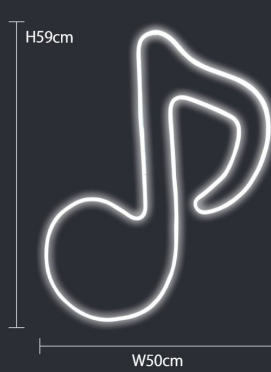

【2Dモチーフフライト】
ネオン
カーニバル

2D MOTIF LIGHT "NEONCARNIVAL"

【16分音符】

ホワイト
100V2NC16-2W2

重量	約980g
球数	420球
消費電力	20W
素材	アルミフレーム

【ト音記号】

ホワイト
100V2NC1-2W2

重量	約770g
球数	420球
消費電力	20W
素材	アルミフレーム

【8分音符】

ホワイト
100V2NC8-2W2

重量	約790g
球数	300球
消費電力	15W
素材	アルミフレーム

【バイオリン】

ウォームホワイト
100V2NC2-2WW2

重量	約700g
球数	240球
消費電力	15W
素材	アルミフレーム

【ダイヤ】

ウォームホワイト
100V2NC5-2WW2

重量	約550g
球数	180球
消費電力	10W
素材	アルミフレーム

【ハート】

H65cm

W55cm

ピンク
100V2NC6-2PI2

重量	約620g
球数	240球
消費電力	15W
素材	アルミフレーム

H50cm

W52cm

【スター】

ホワイト
100V2NC4-2W2

重量	約660g
球数	240球
消費電力	15W
素材	アルミフレーム

H49cm

W68cm

【ホルン】

ウォームホワイト
100V2NC3-2WW2

重量	約990g
球数	420球
消費電力	20W
素材	アルミフレーム