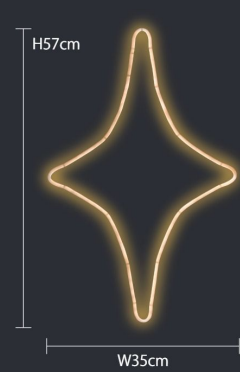

【2Dモチーフフライト】
ネオン
カーニバル

2D MOTIF LIGHT "NEONCARNIVAL"

【16分音符】

ホワイト
100V2NC16-2W2

重量	約980g
球数	420球
消費電力	20W
素材	アルミフレーム

【ト音記号】

ホワイト
100V2NC1-2W2

重量	約770g
球数	420球
消費電力	20W
素材	アルミフレーム

【8分音符】

ホワイト
100V2NC8-2W2

重量	約790g
球数	300球
消費電力	15W
素材	アルミフレーム

【バイオリン】

ウォームホワイト
100V2NC2-2WW2

重量	約700g
球数	240球
消費電力	15W
素材	アルミフレーム

【ダイヤ】

ウォームホワイト
100V2NC5-2WW2

重量	約550g
球数	180球
消費電力	10W
素材	アルミフレーム

【ハート】

H65cm

W55cm

ピンク
100V2NC6-2PI2

重量	約620g
球数	240球
消費電力	15W
素材	アルミフレーム

H50cm

W52cm

【スター】

ホワイト
100V2NC4-2W2

重量	約660g
球数	240球
消費電力	15W
素材	アルミフレーム

H49cm

W68cm

【ホルン】

ウォームホワイト
100V2NC3-2WW2

重量	約990g
球数	420球
消費電力	20W
素材	アルミフレーム