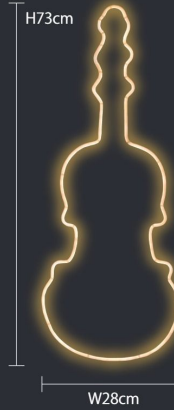

【2Dモチーフフライト】
ネオン
カーニバル

2D MOTIF LIGHT "NEONCARNIVAL"

【16分音符】

ホワイト
100V2NC16-2W2

重量	約980g
球数	420球
消費電力	20W
素材	アルミフレーム

【ト音記号】

ホワイト
100V2NC1-2W2

重量	約770g
球数	420球
消費電力	20W
素材	アルミフレーム

【8分音符】

ホワイト
100V2NC8-2W2

重量	約790g
球数	300球
消費電力	15W
素材	アルミフレーム

【バイオリン】

ウォームホワイト
100V2NC2-2WW2

重量	約700g
球数	240球
消費電力	15W
素材	アルミフレーム

【ダイヤ】

ウォームホワイト
100V2NC5-2WW2

重量	約550g
球数	180球
消費電力	10W
素材	アルミフレーム

【ハート】

H65cm

W55cm

ピンク
100V2NC6-2PI2

重量	約620g
球数	240球
消費電力	15W
素材	アルミフレーム

H50cm

W52cm

【スター】

ホワイト
100V2NC4-2W2

重量	約660g
球数	240球
消費電力	15W
素材	アルミフレーム

H49cm

W68cm

【ホルン】

ウォームホワイト
100V2NC3-2WW2

重量	約990g
球数	420球
消費電力	20W
素材	アルミフレーム