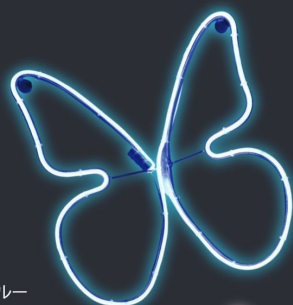

【チョウチョ】

ブルー
100V2NC7-2B2