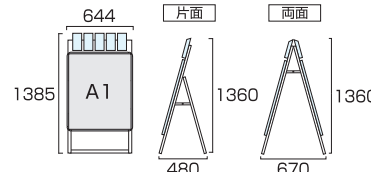

ポスターグリップスタンド看板
パンフレットケース付(屋外用)A1片面
PGSKP-A1KS-G 43,560円(税込) **シルバー**

PGSKP-A1KB-G 44,880円(税込) **ブラック**

ポスターグリップスタンド看板
パンフレットケース付(屋外用)A1両面
PGSKP-A1RS-G 66,660円(税込) **シルバー**

PGSKP-A1RB-G 67,980円(税込) **ブラック**

- ●本体=アルミ押し出し/アルマイト仕上(シルバー/ブラック)
- ●パネル=ポスターグリップ(フロントオープン式)(シルバー/ブラック)
- ●表面カバー=アクリル(透明)1.5mm厚
- ●背面版=屋内用:ハードボード
- ●パネルサイズ=W644mm×H891mm×D21mm
- ●面板有効サイズ=W581mm×H828mm ●ポスターサイズ=A1(W594mm×H841mm)
- ●パネルフレーム幅=32mm ●パンフレットケース(片面)5個付/(両面)10個付(フタ無)
- ●重量=(片面)6.4kg/(両面)9.8kg ●対応ウエイトアーム=(片面)SKW-A/(両面)SKW-B