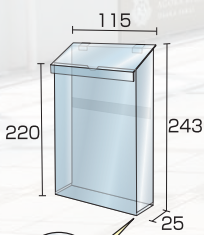

ポスターグリップスタンド看板 パンフレットケース付

ポスター展示とパンフレット配布を同時に行えるスタンド看板

ポスターグリップスタンド看板に A4三つ折り用ケースを追加したアレンジ版

PGSKP 専用オプション

ポスターグリップスタンド看板用
パンフレットケース単品(屋内用)
PGSKP-W115H 1,210円(税込)

- ケース部/塩ビ/厚1.5mm
- 背面レール部/アルミ押出材

ポスターグリップスタンド看板用
パンフレットケース単品(屋外用)
PGSKP-G-W115H 2,310円(税込)

- ケース部/塩ビ/厚1.5mm
- 背面レール部/アルミ押出材
- 水抜き穴付 ※完全防水ではありません

※ご注文時はレール部の
シルバー/ブラックをご指示下さい。
※屋内用、屋外用ケースには互換性があります。

商品動画はこちら

ポスターグリップスタンド看板
パンフレットケース付(屋内用)B2片面
PGSKP-B2KS 31,680円(税込) **シルバー**

PGSKP-B2KB 33,000円(税込) **ブラック**

PGSKP-B2RB-G 57,970円(税込) **ブラック**

- 本体=アルミ押し出し/アルマイト仕上(シルバー/ブラック)
- パネル=ポスターグリップ(フロントオープン式)(シルバー/ブラック)
- 表面カバー=アクリル(透明)1.5mm厚
- 背面版=屋内用:ハードボード
- パネルサイズ=W565mm×H778mm×D21mm
- 面板有効サイズ=W502mm×H715mm ●ポスターサイズ=B2(W515mm×H728mm)
- パネルフレーム幅=32mm ●パンフレットケース(片面)4個付/(両面)8個付(フタ無)
- 重量=(片面)5.4kg/(両面)8.3kg ●対応ウエイトアーム=(片面)SKW-A/(両面)SKW-B

PGSKP-A1KB-G 44,880円(税込) **ブラック**

ポスターグリップスタンド看板
パンフレットケース付(屋外用)A1両面
PGSKP-A1RS-G 66,660円(税込) **シルバー**

PGSKP-A1RB-G 67,980円(税込) **ブラック**

- 本体=アルミ押し出し/アルマイト仕上(シルバー/ブラック)
- パネル=ポスターグリップ(フロントオープン式)(シルバー/ブラック)
- 表面カバー=アクリル(透明)1.5mm厚
- 背面版=屋内用:ハードボード
- パネルサイズ=W644mm×H891mm×D21mm
- 面板有効サイズ=W581mm×H828mm ●ポスターサイズ=A1(W594mm×H841mm)
- パネルフレーム幅=32mm ●パンフレットケース(片面)5個付/(両面)10個付(フタ無)
- 重量=(片面)6.4kg/(両面)9.8kg ●対応ウエイトアーム=(片面)SKW-A/(両面)SKW-B