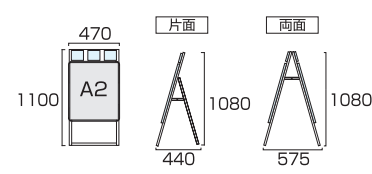

PGSKP-B2RB-G 57,970円(税込) **ブラック**

- 本体=アルミ押し出し/アルマイト仕上(シルバー/ブラック)
- パネル=ポスターグリップ(フロントオープン式)(シルバー/ブラック)
- 表面カバー=アクリル(透明)1.5mm厚
- 背面版=屋内用:ハードボード
- パネルサイズ=W565mm×H778mm×D21mm
- 面板有効サイズ=W502mm×H715mm ●ポスターサイズ=B2(W515mm×H728mm)
- パネルフレーム幅=32mm ●パンフレットケース(片面)4個付/(両面)8個付(フタ無)
- 重量=(片面)5.4kg/(両面)8.3kg ●対応ウエイトアーム=(片面)SKW-A/(両面)SKW-B

ポスターグリップスタンド看板
パンフレットケース付(屋内用)A1片面
PGSKP-A1KS 36,960円(税込) **シルバー**

PGSKP-A1KB 38,280円(税込) **ブラック**

ポスターグリップスタンド看板
パンフレットケース付(屋内用)A1両面
PGSKP-A1RS 53,460円(税込) **シルバー**

PGSKP-A1RB 54,780円(税込) **ブラック**

ポスターグリップスタンド看板
パンフレットケース付(屋外用)A1片面
PGSKP-A1KS-G 43,560円(税込) **シルバー**

PGSKP-A1KB-G 44,880円(税込) **ブラック**

ポスターグリップスタンド看板
パンフレットケース付(屋外用)A1両面
PGSKP-A1RS-G 66,660円(税込) **シルバー**

PGSKP-A1RB-G 67,980円(税込) **ブラック**

- 本体=アルミ押し出し/アルマイト仕上(シルバー/ブラック)
- パネル=ポスターグリップ(フロントオープン式)(シルバー/ブラック)
- 表面カバー=アクリル(透明)1.5mm厚
- 背面版=屋内用:ハードボード
- パネルサイズ=W644mm×H891mm×D21mm
- 面板有効サイズ=W581mm×H828mm ●ポスターサイズ=A1(W594mm×H841mm)
- パネルフレーム幅=32mm ●パンフレットケース(片面)5個付/(両面)10個付(フタ無)
- 重量=(片面)6.4kg/(両面)9.8kg ●対応ウエイトアーム=(片面)SKW-A/(両面)SKW-B

PGSKP-A2KB-G 34,210円(税込) **ブラック**

ポスターグリップスタンド看板
パンフレットケース付(屋外用)A2両面
PGSKP-A2RS-G 47,300円(税込) **シルバー**

PGSKP-A2RB-G 49,280円(税込) **ブラック**

- 本体=アルミ押し出し/アルマイト仕上(シルバー/ブラック)
- パネル=ポスターグリップ(フロントオープン式)(シルバー/ブラック)
- 表面カバー=アクリル(透明)1.5mm厚
- 背面版=屋外用:アルミ複合板(白) ※ポスターには耐水加工が必要です
- パネルサイズ=W470mm×H644mm×D21mm
- 面板有効サイズ=W407mm×H581mm ●ポスターサイズ=A2(W420mm×H594mm)
- パネルフレーム幅=32mm ●パンフレットケース(片面)3個付/(両面)6個付(フタ有)
- 重量=(片面)5.0kg/(両面)8.3kg ●対応ウエイトアーム=(片面)SKW-A/(両面)SKW-B