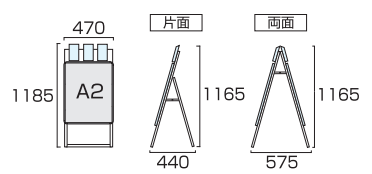

ポスターグリップスタンド看板
パンフレットケース付(屋外用)A2片面
PGSKP-A2KS-G 32,890円(税込) **シルバー**

PGSKP-A2KB-G 34,210円(税込) **ブラック**

ポスターグリップスタンド看板
パンフレットケース付(屋外用)A2両面
PGSKP-A2RS-G 47,300円(税込) **シルバー**

PGSKP-A2RB-G 49,280円(税込) **ブラック**

- ●本体=アルミ押し出し/アルマイト仕上(シルバー/ブラック)
- ●パネル=ポスターグリップ(フロントオープン式)(シルバー/ブラック)
- ●表面カバー=アクリル(透明)1.5mm厚
- ●背面版=屋外用:アルミ複合板(白) ※ポスターには耐水加工が必要です
- ●パネルサイズ=W470mm×H644mm×D21mm
- ●面板有効サイズ=W407mm×H581mm ●ポスターサイズ=A2(W420mm×H594mm)
- ●パネルフレーム幅=32mm ●パンフレットケース(片面)3個付/(両面)6個付(フタ有)
- ●重量=(片面)5.0kg/(両面)8.3kg ●対応ウエイトアーム=(片面)SKW-A/(両面)SKW-B