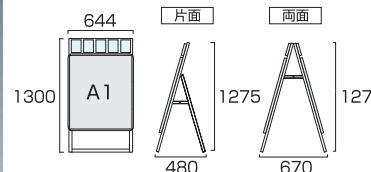

ポスターグリップスタンド看板
パンフレットケース付(屋内用)B2両面
PGSKP-B2RS 44,880円(税込) **シルバー**

PGSKP-B2RB 46,860円(税込) **ブラック**

ポスターグリップスタンド看板
パンフレットケース付(屋外用)B2片面
PGSKP-B2KS-G 37,290円(税込) **シルバー**

PGSKP-B2KB-G 38,610円(税込) **ブラック**

ポスターグリップスタンド看板
パンフレットケース付(屋外用)B2両面
PGSKP-B2RS-G 55,990円(税込) **シルバー**

PGSKP-B2RB-G 57,970円(税込) **ブラック**

- 本体=アルミ押し出し/アルマイト仕上(シルバー/ブラック)
- パネル=ポスターグリップ(フロントオープン式)(シルバー/ブラック)
- 表面カバー=アクリル(透明)1.5mm厚
- 背面版=屋内用:ハードボード
- パネルサイズ=W565mm×H778mm×D21mm
- 面板有効サイズ=W502mm×H715mm ●ポスターサイズ=B2(W515mm×H728mm)
- パネルフレーム幅=32mm ●パンフレットケース(片面)4個付/(両面)8個付(フタ無)
- 重量=(片面)5.4kg/(両面)8.3kg ●対応ウエイトアーム=(片面)SKW-A/(両面)SKW-B

PGSKP-A1KB-G 44,880円(税込) **ブラック**

ポスターグリップスタンド看板
パンフレットケース付(屋外用)A1両面
PGSKP-A1RS-G 66,660円(税込) **シルバー**

PGSKP-A1RB-G 67,980円(税込) **ブラック**

- 本体=アルミ押し出し/アルマイト仕上(シルバー/ブラック)
- パネル=ポスターグリップ(フロントオープン式)(シルバー/ブラック)
- 表面カバー=アクリル(透明)1.5mm厚
- 背面版=屋内用:ハードボード
- パネルサイズ=W644mm×H891mm×D21mm
- 面板有効サイズ=W581mm×H828mm ●ポスターサイズ=A1(W594mm×H841mm)
- パネルフレーム幅=32mm ●パンフレットケース(片面)5個付/(両面)10個付(フタ無)
- 重量=(片面)6.4kg/(両面)9.8kg ●対応ウエイトアーム=(片面)SKW-A/(両面)SKW-B

PGSKP-A2KB-G 34,210円(税込) **ブラック**

ポスターグリップスタンド看板
パンフレットケース付(屋外用)A2両面
PGSKP-A2RS-G 47,300円(税込) **シルバー**

PGSKP-A2RB-G 49,280円(税込) **ブラック**

- 本体=アルミ押し出し/アルマイト仕上(シルバー/ブラック)
- パネル=ポスターグリップ(フロントオープン式)(シルバー/ブラック)
- 表面カバー=アクリル(透明)1.5mm厚
- 背面版=屋外用:アルミ複合板(白) ※ポスターには耐水加工が必要です
- パネルサイズ=W470mm×H644mm×D21mm
- 面板有効サイズ=W407mm×H581mm ●ポスターサイズ=A2(W420mm×H594mm)
- パネルフレーム幅=32mm ●パンフレットケース(片面)3個付/(両面)6個付(フタ有)
- 重量=(片面)5.0kg/(両面)8.3kg ●対応ウエイトアーム=(片面)SKW-A/(両面)SKW-B