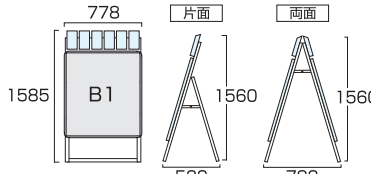

ポスターグリップスタンド看板
パンフレットケース付(屋外用)B1片面
PGSKP-B1KS-G 53,900円(税込) **シルバー**

PGSKP-B1KB-G 55,220円(税込) **ブラック**

ポスターグリップスタンド看板
パンフレットケース付(屋外用)B1両面
PGSKP-B1RS-G 83,380円(税込) **シルバー**

PGSKP-B1RB-G 84,700円(税込) **ブラック**

- ●本体=アルミ押し出し/アルマイト仕上(シルバー/ブラック)
- ●パネル=ポスターグリップ(フロントオープン式)(シルバー/ブラック)
- ●表面カバー=アクリル(透明)1.5mm厚
- ●背面版=屋外用:アルミ複合板(白) ※ポスターには耐水加工が必要です
- ●パネルサイズ=W778mm×H1080mm×D21mm
- ●面板有効サイズ=W715mm×H1017mm ●ポスターサイズ=B1(W728mm×H1030mm)
- ●パネルフレーム幅=32mm ●パンフレットケース(片面)6個付/(両面)12個付(フタ有)
- ●重量=(片面)9.0kg/(両面)14.0kg ●対応ウエイトアーム=(片面)SKW-B/(両面)SKW-C