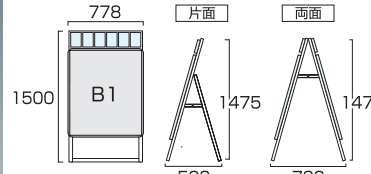

PGSKP-B2RB-G 57,970円(税込) **ブラック**

- 本体=アルミ押し出し/アルマイト仕上(シルバー/ブラック)
- パネル=ポスターグリップ(フロントオープン式)(シルバー/ブラック)
- 表面カバー=アクリル(透明)1.5mm厚
- 背面版=屋内用:ハードボード
- パネルサイズ=W565mm×H778mm×D21mm
- 面板有効サイズ=W502mm×H715mm ●ポスターサイズ=B2(W515mm×H728mm)
- パネルフレーム幅=32mm ●パンフレットケース(片面)4個付/(両面)8個付(フタ無)
- 重量=(片面)5.4kg/(両面)8.3kg ●対応ウエイトアーム=(片面)SKW-A/(両面)SKW-B

PGSKP-A1KB-G 44,880円(税込) **ブラック**

ポスターグリップスタンド看板
パンフレットケース付(屋外用)A1両面
PGSKP-A1RS-G 66,660円(税込) **シルバー**

PGSKP-A1RB-G 67,980円(税込) **ブラック**

- 本体=アルミ押し出し/アルマイト仕上(シルバー/ブラック)
- パネル=ポスターグリップ(フロントオープン式)(シルバー/ブラック)
- 表面カバー=アクリル(透明)1.5mm厚
- 背面版=屋内用:ハードボード
- パネルサイズ=W644mm×H891mm×D21mm
- 面板有効サイズ=W581mm×H828mm ●ポスターサイズ=A1(W594mm×H841mm)
- パネルフレーム幅=32mm ●パンフレットケース(片面)5個付/(両面)10個付(フタ無)
- 重量=(片面)6.4kg/(両面)9.8kg ●対応ウエイトアーム=(片面)SKW-A/(両面)SKW-B

ポスターグリップスタンド看板
パンフレットケース付(屋内用)A2片面
PGSKP-A2KS 29,040円(税込) **シルバー**

PGSKP-A2KB 30,360円(税込) **ブラック**

ポスターグリップスタンド看板
パンフレットケース付(屋内用)A2両面
PGSKP-A2RS 39,600円(税込) **シルバー**

PGSKP-A2RB 41,580円(税込) **ブラック**

ポスターグリップスタンド看板
パンフレットケース付(屋外用)A2片面
PGSKP-A2KS-G 32,890円(税込) **シルバー**

PGSKP-A2KB-G 34,210円(税込) **ブラック**

ポスターグリップスタンド看板
パンフレットケース付(屋外用)A2両面
PGSKP-A2RS-G 47,300円(税込) **シルバー**

PGSKP-A2RB-G 49,280円(税込) **ブラック**

- 本体=アルミ押し出し/アルマイト仕上(シルバー/ブラック)
- パネル=ポスターグリップ(フロントオープン式)(シルバー/ブラック)
- 表面カバー=アクリル(透明)1.5mm厚
- 背面版=屋外用:アルミ複合板(白) ※ポスターには耐水加工が必要です
- パネルサイズ=W470mm×H644mm×D21mm
- 面板有効サイズ=W407mm×H581mm ●ポスターサイズ=A2(W420mm×H594mm)
- パネルフレーム幅=32mm ●パンフレットケース(片面)3個付/(両面)6個付(フタ有)
- 重量=(片面)5.0kg/(両面)8.3kg ●対応ウエイトアーム=(片面)SKW-A/(両面)SKW-B