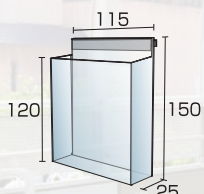

ポスターグリップスタンド看板 パンフレットケース付

ポスター展示とパンフレット配布を同時に行えるスタンド看板

ポスターグリップスタンド看板に A4三つ折り用ケースを追加したアレンジ版

PGSKP 専用オプション

ポスターグリップスタンド看板用
パンフレットケース単品(屋内用)
PGSKP-W115H 1,210円(税込)

- ケース部/塩ビ/厚1.5mm
- 背面レール部/アルミ押出材

ポスターグリップスタンド看板用
パンフレットケース単品(屋外用)
PGSKP-G-W115H 2,310円(税込)

- ケース部/塩ビ/厚1.5mm
- 背面レール部/アルミ押出材
- 水抜き穴付 ※完全防水ではありません

※ご注文時はレール部の
シルバー/ブラックをご指示下さい。
※屋内用、屋外用ケースには互換性があります。

商品動画はこちら

ポスターグリップスタンド看板
パンフレットケース付(屋内用)B2片面
PGSKP-B2KS 31,680円(税込) **シルバー**

PGSKP-B2KB 33,000円(税込) **ブラック**

PGSKP-B2RB-G 57,970円(税込) **ブラック**

- 本体=アルミ押し出し/アルマイト仕上(シルバー/ブラック)
- パネル=ポスターグリップ(フロントオープン式)(シルバー/ブラック)
- 表面カバー=アクリル(透明)1.5mm厚
- 背面版=屋内用:ハードボード
- パネルサイズ=W565mm×H778mm×D21mm
- 面板有効サイズ=W502mm×H715mm ●ポスターサイズ=B2(W515mm×H728mm)
- パネルフレーム幅=32mm ●パンフレットケース(片面)4個付/(両面)8個付(フタ無)
- 重量=(片面)5.4kg/(両面)8.3kg ●対応ウエイトアーム=(片面)SKW-A/(両面)SKW-B

PGSKP-A1KB-G 44,880円(税込) **ブラック**

ポスターグリップスタンド看板
パンフレットケース付(屋外用)A1両面
PGSKP-A1RS-G 66,660円(税込) **シルバー**

PGSKP-A1RB-G 67,980円(税込) **ブラック**

- 本体=アルミ押し出し/アルマイト仕上(シルバー/ブラック)
- パネル=ポスターグリップ(フロントオープン式)(シルバー/ブラック)
- 表面カバー=アクリル(透明)1.5mm厚
- 背面版=屋内用:ハードボード
- パネルサイズ=W644mm×H891mm×D21mm
- 面板有効サイズ=W581mm×H828mm ●ポスターサイズ=A1(W594mm×H841mm)
- パネルフレーム幅=32mm ●パンフレットケース(片面)5個付/(両面)10個付(フタ無)
- 重量=(片面)6.4kg/(両面)9.8kg ●対応ウエイトアーム=(片面)SKW-A/(両面)SKW-B