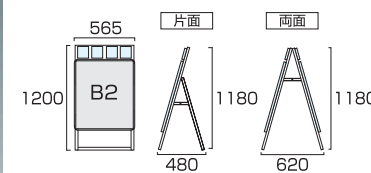

ポスターグリップスタンド看板
パンフレットケース付(屋内用)B2片面
PGSKP-B2KS 31,680円(税込) **シルバー**

PGSKP-B2KB 33,000円(税込) **ブラック**

ポスターグリップスタンド看板
パンフレットケース付(屋内用)B2両面
PGSKP-B2RS 44,880円(税込) **シルバー**

PGSKP-B2RB 46,860円(税込) **ブラック**