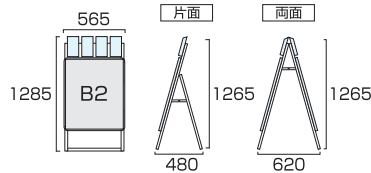

ポスターグリップスタンド看板
パンフレットケース付(屋外用)B2片面
PGSKP-B2KS-G 37,290円(税込) **シルバー**

PGSKP-B2KB-G 38,610円(税込) **ブラック**

ポスターグリップスタンド看板
パンフレットケース付(屋外用)B2両面
PGSKP-B2RS-G 55,990円(税込) **シルバー**

PGSKP-B2RB-G 57,970円(税込) **ブラック**

- ●本体=アルミ押し出し/アルマイト仕上(シルバー/ブラック)
- ●パネル=ポスターグリップ(フロントオープン式)(シルバー/ブラック)
- ●表面カバー=アクリル(透明)1.5mm厚
- ●背面版=屋内用:ハードボード
- ●パネルサイズ=W565mm×H778mm×D21mm
- ●面板有効サイズ=W502mm×H715mm ●ポスターサイズ=B2(W515mm×H728mm)
- ●パネルフレーム幅=32mm ●パンフレットケース(片面)4個付/(両面)8個付(フタ無)
- ●重量=(片面)5.4kg/(両面)8.3kg ●対応ウエイトアーム=(片面)SKW-A/(両面)SKW-B