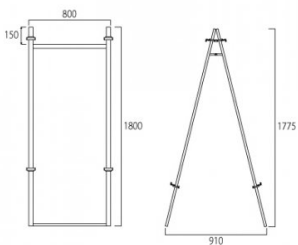

商品名 アルミフリーイーゼル800両面

型番

AFEZ800R

LED等重量系パネルも展示できる頑丈な屋外対応パネルスタンド

製品仕様

フレーム=アルミ押し出し材/アルマイト仕上  
対応パネル規格サイズ=A0/B0  
対応パネル寸法=W850-1100/H850-1700/t=30mm以下  
重量=5.1kg  
対応ウエイトアーム=SKW-B 屋内・屋外可

[参考写真]

担当者：