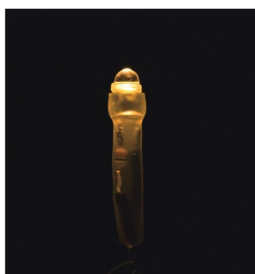

## 未来を照らす 光の集合体

球形のレンズが付いたLED素子で、光を集束することができます。レンズの内部で光が反射や屈折することにより、より強い光を発生させ、明るい光景を演出することができます。

光の強弱は、人間の感性に直接訴える要素のひとつであり、見る人を魅了します。

動画でCHECK!!

より詳細な光の表現を、  
動画でご確認いただけます。

### 集光球の形状

#### ■集光球の特徴

目を引くような明るい一直線な光を放つことができます。角度による『キラリ感』の光の強弱は、シーンの雰囲気を変え、演出のストーリー性を高めてくれます。