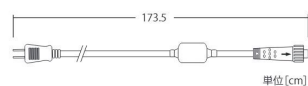

2芯集光ストリングライト Ver.II

2PINS FOCUS STRING LIGHT

2芯集光ストリングライト Ver.II

IP66 ⇒P.178 屋外仕様 防滴仕様 100V 電圧

重量	約280g	連結数	10連結
球数	100球	備考	2芯パワーコード別売
消費電力	3W		

接続備品 CONNECTING PARTS

2芯パワーコード Ver.II

品番 | ブラックコード:2BPOWER-2
ホワイトコード:2WPOWER-2

ブラックコード

クリアコード

STANDARD LIGHT

スタンダードライト
2芯集光ストリングライト
ミニブラックコード8色/クリアコード3色