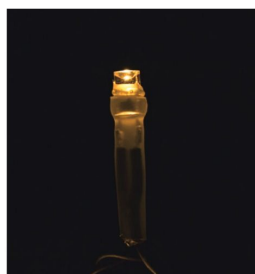

拡散球の形状

■拡散球の特徴

広い範囲に均等に光を放ち、演出することができます。柔らかな雰囲気を演出をしたい場合など、多くの一般的なイルミネーション装飾に使用されます。

2芯LEDストリングライト Ver.II 商品ページ➡P.025

2芯集光&拡散ストリングライト 商品ページ➡P.033