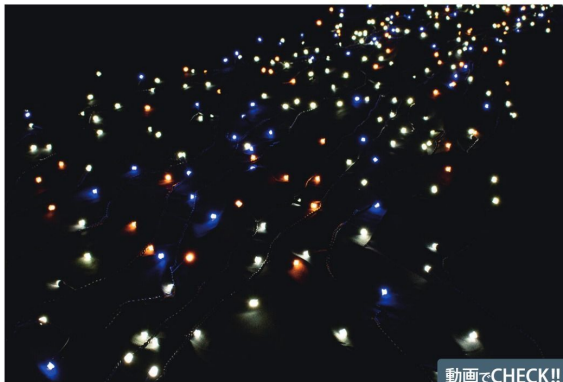

2芯ゆらぎ ストリングライト

2PINS YURAGI STRING LIGHT

自動点滅で光がゆらめく。幻想的なライト。

動画でCHECK!!

キャンドルライトVer.II

品番 | YURA2B100CA2
カラー | キャンドル

2芯ゆらぎ キャンドルライトVer.II / 天の川ライト / 海ほたるライト

重量	約260g	連結数	5連結
球数	100球	備考	自動点滅 /
消費電力	6.4W		2芯パワーコード別売

動画でCHECK!!

動画でCHECK!!

天の川ライト

品番 | YURA2B100WABS
カラー | ホワイト×シャンパン×アクアブルー

海ほたるライト

品番 | YURA2B100AB
カラー | アクアブルー

接続備品 CONNECTING PARTS

2芯ゆらぎキャンドルライト Ver.II / 2芯ゆらぎ天の川ライト / 2芯ゆらぎ海ほたるライト 共通