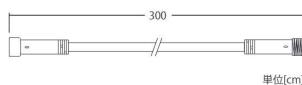

2芯パワーコード Ver.S

品番 | 2BPOWERCONDEN

2芯延長コード Ver.S

品番 | LOW2EC1BKL

2芯Y字延長コード Ver.S

品番 | LOW2YC1BKL