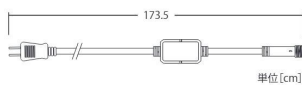

動画でCHECK!!

動画でCHECK!!

天の川ライト

品番 | YURA2B100WABS
カラー | ホワイト×シャンパン×アクアブルー

海ほたるライト

品番 | YURA2B100AB
カラー | アクアブルー

接続備品 CONNECTING PARTS

2芯ゆらぎキャンドルライト Ver.II / 2芯ゆらぎ天の川ライト / 2芯ゆらぎ海ほたるライト 共通

2芯パワーコード Ver.S

品番 | 2BPOWERCONDEN

2芯延長コード Ver.S

品番 | LOW2EC1BKL

2芯Y字延長コード Ver.S

品番 | LOW2YC1BKL