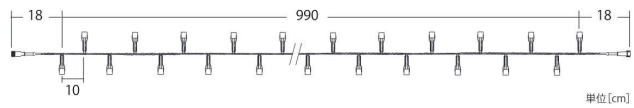

2芯ゆらぎ ストリングライト

2PINS YURAGI STRING LIGHT

自動点滅で光がゆらめく。幻想的なライト。

動画でCHECK!!

キャンドルライトVer.II

品番 | YURA2B100CA2
カラー | キャンドル

2芯ゆらぎ キャンドルライトVer.II / 天の川ライト / 海ほたるライト

重量	約260g	連結数	5連結
球数	100球	備考	自動点滅 /
消費電力	6.4W		2芯パワーコード別売