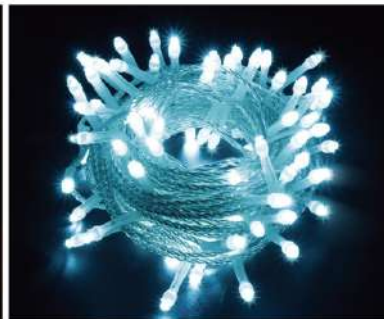

きらりと輝く星

星空に輝く明るい星を表現しました

最近のイルミネーションのトレンドは、単にLEDが光るだけでなく、配列の組み合わせで夜空を眺める星のように、その輝きや色合いを演出し、人々の心を魅了しています。

一瞬の光が瞬時に強まることで『きらりと輝く星』を表現してくれます。

動画でCHECK!!

より詳細な光の表現を、動画でご確認いただけます。

2芯集光&拡散ストリングライト Ver. II

2PINS FOCUS & DIFFUSION STRING LIGHT

■ 拡散/集光球の特徴

集光球と拡散球を交互に配列することにより、光の屈折により複雑で綺麗なキラ・リとした輝きを生み出すことができます。装飾する表面の質感と相まって、美しい光の表現を生み出します。

2芯集光&拡散ストリングライト Ver. II

重量	約280g	連結数	10連結
球数	100球	備考	2芯パワーコード別売
消費電力	3W		

ブラックコード

ホワイト ALTERNATE2BW2

シャンパンゴールド ALTERNATE2BSG2

エメラルドグリーン ALTERNATE2BEG2

パステルブルー ALTERNATE2BPB2

パステルパープル ALTERNATE2BPPU2

パステルピンク ALTERNATE2BPPI2

レッド ALTERNATE2BR2

接続部品 CONNECTING PARTS

2芯パワーコード Ver.II

品番 | ブラックコード:2BPOWER-2
ホワイトコード:2WPOWER-2

クリアコード

ホワイト ALTERNATE2CW2

シャンパンゴールド ALTERNATE2CSG2

パステルブルー ALTERNATE2CPB2