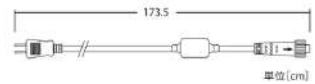

エメラルドグリーン ALTERNATE2BEG2

パステルブルー ALTERNATE2BPB2

パステルパープル ALTERNATE2BPPU2

パステルピンク ALTERNATE2BPPI2

レッド ALTERNATE2BR2

接続部品 CONNECTING PARTS

2芯パワーコード Ver.II

品番 | ブラックコード:2BPOWER-2
ホワイトコード:2WPOWER-2