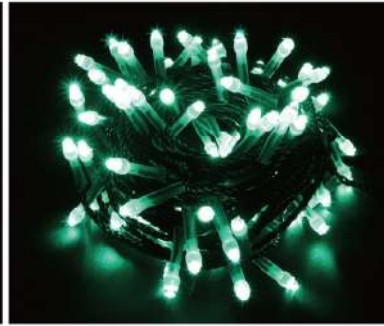

きらりと輝く星

星空に輝く明るい星を表現しました

最近のイルミネーションのトレンドは、単にLEDが光るだけでなく、配列の組み合わせで夜空を眺める星のように、その輝きや色合いを演出し、人々の心を魅了しています。

一瞬の光が瞬時に強まることで『きらりと輝く星』を表現してくれます。

動画でCHECK!!

より詳細な光の表現を、動画でご確認いただけます。

2芯集光&拡散ストリングライト Ver. II

2PINS FOCUS & DIFFUSION STRING LIGHT

■ 拡散/集光球の特徴

集光球と拡散球を交互に配列することにより、光の屈折により複雑で綺麗なキラ・リとした輝きを生み出すことができます。装飾する表面の質感と相まって、美しい光の表現を生み出します。

2芯集光&拡散ストリングライト Ver. II

重量	約280g	連結数	10連結
球数	100球	備考	2芯パワーコード別売
消費電力	3W		

ブラックコード

ホワイト ALTERNATE2BW2

シャンパンゴールド ALTERNATE2BSG2

エメラルドグリーン ALTERNATE2BEG2

パステルブルー ALTERNATE2BPB2

パステルパープル ALTERNATE2BPPU2

パステルピンク ALTERNATE2BPPI2

レッド ALTERNATE2BR2

接続部品 CONNECTING PARTS

2芯パワーコード Ver.II

品番 | ブラックコード:2BPOWER-2
ホワイトコード:2WPOWER-2