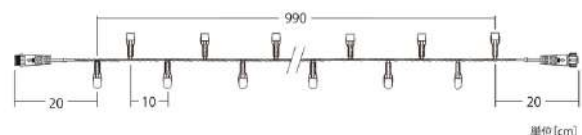

IP66

⇒ P.186

屋外仕様

防滴仕様

100V

電圧

集光球

拡散球

■ 拡散/集光球の特徴

集光球と拡散球を交互に配列することにより、光の屈折により複雑で綺麗なキラ・リとした輝きを生み出すことができます。装飾する表面の質感と相まって、美しい光の表現を生み出します。

2芯集光&拡散ストリングライト Ver. II

重量	約280g	連結数	10連結
球数	100球	備考	2芯パワーコード別売
消費電力	3W		

ブラックコード

ホワイト ALTERNATE2BW2

シャンパンゴールド ALTERNATE2BSG2