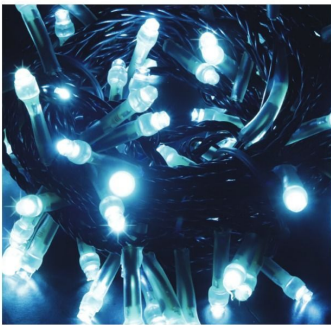

きらりと輝く星

星空に輝く明るい星を表現しました

最近のイルミネーションのトレンドは、単にLEDが光るだけではなく、配列の組み合わせで夜空を眺める星のように、その輝きや色合いを演出し、人々の心を魅了しています。一瞬の光が瞬時に強まることで『きらりと輝く星』を表現してくれます。

動画でCHECK!!

より詳細な光の表現を、動画でご確認いただけます。

2芯集光&拡散ストリングライト Ver. II

2PINS FOCUS & DIFFUSION STRING LIGHT

IP66

→P.178

屋外仕様

防滴仕様

100V

電圧

■ 拡散/集光球の特徴

集光球と拡散球を交互に配列することにより、光の屈折により複雑で綺麗なキラ・リとした輝きを生み出すことができます。装飾する表面の質感と相まって、美しい光の表現を生み出します。

2芯集光&拡散ストリングライト Ver. II

重量	約280g	連結数	10連結
球数	100球	備考	2芯パワーコード別売
消費電力	3W		

ブラックコード

ホワイト ALTERNATE2BW2

シャンパンゴールド ALTERNATE2BSG2

エメラルドグリーン ALTERNATE2BEG2

パステルブルー ALTERNATE2BPB2

パステルパープル ALTERNATE2BPPU2