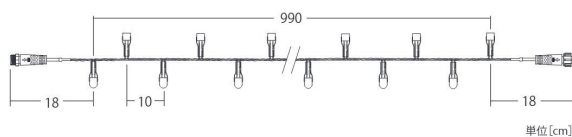

IP66

→P.178

屋外仕様

防滴仕様

100V

電圧

■ 拡散/集光球の特徴

集光球と拡散球を交互に配列することにより、光の屈折により複雑で綺麗なキラ・リとした輝きを生み出すことができます。装飾する表面の質感と相まって、美しい光の表現を生み出します。

2芯集光&拡散ストリングライト Ver. II

重量	約280g	連結数	10連結
球数	100球	備考	2芯パワーコード別売
消費電力	3W		

ブラックコード

ホワイト ALTERNATE2BW2

シャンパンゴールド ALTERNATE2BSG2

エメラルドグリーン ALTERNATE2BEG2

パステルブルー ALTERNATE2BPB2

パステルパープル ALTERNATE2BPPU2