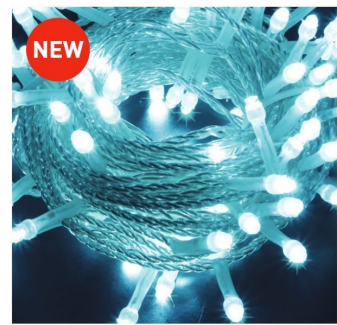

きらりと輝く星

星空に輝く明るい星を表現しました

最近のイルミネーションのトレンドは、単にLEDが光るだけではなく、配列の組み合わせで夜空を眺める星のように、その輝きや色合いを演出し、人々の心を魅了しています。一瞬の光が瞬時に強まることで『きらりと輝く星』を表現してくれます。

動画でCHECK!!

より詳細な光の表現を、動画でご確認いただけます。

2芯集光&拡散ストリングライト Ver. II

2PINS FOCUS & DIFFUSION STRING LIGHT

IP66

→P.178

屋外仕様

防滴仕様

100V

電圧

■ 拡散/集光球の特徴

集光球と拡散球を交互に配列することにより、光の屈折により複雑で綺麗なキラ・リとした輝きを生み出すことができます。装飾する表面の質感と相まって、美しい光の表現を生み出します。

パステルピンク ALTERNATE2BPPI2

レッド ALTERNATE2BR2

接続部品 CONNECTING PARTS

2芯パワーコード Ver.II

品番 | ブラックコード:2BPOWER-2
ホワイトコード:2WPOWER-2

クリアコード

ホワイト ALTERNATE2CW2

シャンパンゴールド ALTERNATE2CSG2