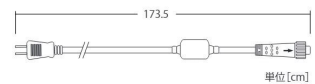

パステルピンク ALTERNATE2BPPI2

レッド ALTERNATE2BR2

接続部品 CONNECTING PARTS

2芯パワーコード Ver.II

品番 | ブラックコード:2BPOWER-2
ホワイトコード:2WPOWER-2

クリアコード

ホワイト ALTERNATE2CW2

シャンパンゴールド ALTERNATE2CSG2