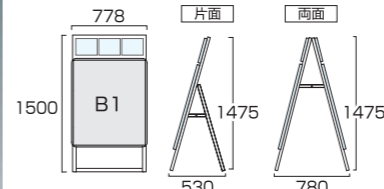

ポスターグリップスタンド看板
カタログケース付(屋外用)A1片面
PGSKK-A1KS-G 40,590円(税込) **シルバー**

PGSKK-A1KB-G 41,800円(税込) **ブラック**

ポスターグリップスタンド看板
カタログケース付(屋外用)A1両面
PGSKK-A1RS-G 62,370円(税込) **シルバー**

PGSKK-A1RB-G 63,580円(税込) **ブラック**

- 本体=アルミ押出し/アルマイト仕上(シルバー/ブラック)
- パネル=ポスターグリップ(フロントオープン式)(シルバー/ブラック)
- 表面カバー=アクリル(透明)1.5mm厚 ●背面板=屋外用/アルミ複合板(白) ※ポスターには耐水加工が必要で
- パネルサイズ=W644mm×H891mm×D21mm
- 面板有効サイズ=W581mm×H828mm ●ポスターサイズ=A1(W594mm×H841mm)
- パネルフレーム幅=32mm ●カタログケース(片面)2個付/(両面)4個付(フタ有)
- 重量=(片面)6.9kg/(両面)11.0kg ●対応ウエイトアーム=(片面)SKW-A/(両面)SKW-B

ポスターグリップスタンド看板
カタログケース付(屋内用)A2片面
PGSKK-A2KS 28,270円(税込) **シルバー**

PGSKK-A2KB 29,480円(税込) **ブラック**

ポスターグリップスタンド看板
カタログケース付(屋内用)A2両面
PGSKK-A2RS 39,490円(税込) **シルバー**

PGSKK-A2RB 41,360円(税込) **ブラック**

- 本体=アルミ押出し/アルマイト仕上(シルバー/ブラック)
- パネル=ポスターグリップ(フロントオープン式)(シルバー/ブラック)
- 表面カバー=アクリル(透明)1.5mm厚 ●背面板=屋内用/ハードボード
- パネルサイズ=W470mm×H644mm×D21mm
- 面板有効サイズ=W407mm×H581mm ●ポスターサイズ=A2(W420mm×H594mm)
- パネルフレーム幅=32mm ●カタログケース(片面)2個付/(両面)4個付(フタ無)
- 重量=(片面)4.7kg/(両面)7.3kg ●対応ウエイトアーム=(片面)SKW-A/(両面)SKW-B

ポスターグリップスタンド看板
カタログケース付(屋外用)A2片面
PGSKK-A2KS-G 34,870円(税込) **シルバー**

PGSKK-A2KB-G 36,080円(税込) **ブラック**

ポスターグリップスタンド看板
カタログケース付(屋外用)A2両面
PGSKK-A2RS-G 52,800円(税込) **シルバー**

PGSKK-A2RB-G 54,670円(税込) **ブラック**

- 本体=アルミ押出し/アルマイト仕上(シルバー/ブラック)
- パネル=ポスターグリップ(フロントオープン式)(シルバー/ブラック)
- 表面カバー=アクリル(透明)1.5mm厚 ●背面板=屋外用/アルミ複合板(白) ※ポスターには耐水加工が必要で
- パネルサイズ=W470mm×H644mm×D21mm
- 面板有効サイズ=W407mm×H581mm ●ポスターサイズ=A2(W420mm×H594mm)
- パネルフレーム幅=32mm ●カタログケース(片面)2個付/(両面)4個付(フタ有)
- 重量=(片面)5.0kg/(両面)8.3kg ●対応ウエイトアーム=(片面)SKW-A/(両面)SKW-B

ポスターグリップスタンド看板
カタログケース付(屋内用)B1片面
PGSKK-B1KS 41,910円(税込) **シルバー**

PGSKK-B1KB 43,120円(税込) **ブラック**

ポスターグリップスタンド看板
カタログケース付(屋内用)B1両面
PGSKK-B1RS 61,380円(税込) **シルバー**

PGSKK-B1RB 62,590円(税込) **ブラック**

- 本体=アルミ押出し/アルマイト仕上(シルバー/ブラック)
- パネル=ポスターグリップ(フロントオープン式)(シルバー/ブラック)
- 表面カバー=アクリル(透明)1.5mm厚 ●背面板=屋内用/ハードボード
- パネルサイズ=W778mm×H1080mm×D21mm
- 面板有効サイズ=W715mm×H1017mm ●ポスターサイズ=B1(W728mm×H1030mm)
- パネルフレーム幅=32mm ●カタログケース(片面)3個付/(両面)6個付(フタ無)
- 重量=(片面)8.4kg/(両面)12.2kg ●対応ウエイトアーム=(片面)SKW-B/(両面)SKW-C