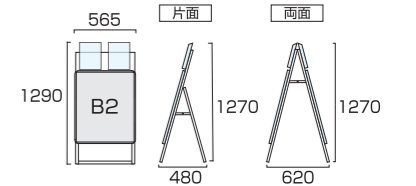

ポスターグリップスタンド看板 カタログケース付

ポスター展示とA4カタログの配布を同時に行えるスタンド看板

ポスターグリップスタンド看板にA4縦サイズの パンフレットをそのまま収納できるケース付

待望のA4サイズカタログケース付きがポスターグリップにラインナップ

PGSKK 専用オプション

ポスターグリップスタンド看板用
カタログケース単品(屋内用)
PGSKK-W225H 2,420円(税込)

- ケース部/塩ビ/厚1.5mm
- 背面レール部/アルミ押出材(シルバー/ブラック)

PGSKK-B2KB 30,800円(税込) **ブラック**

ポスターグリップスタンド看板
カタログケース付(屋内用)B2両面
PGSKK-B2RS 42,130円(税込) **シルバー**

PGSKK-B2RB 44,000円(税込) **ブラック**

- 本体=アルミ押出し/アルマイト仕上(シルバー/ブラック)
- パネル=ポスターグリップ(フロントオープン式)(シルバー/ブラック)
- 表面カバー=アクリル(透明)1.5mm厚 ●背面板=屋内用/ハードボード
- パネルサイズ=W565mm×H778mm×D21mm
- 面板有効サイズ=W502mm×H715mm ●ポスターサイズ=B2(W515mm×H728mm)
- パネルフレーム幅=32mm ●カタログケース(片面)2個付/(両面)4個付(フタ無)
- 重量=(片面)5.4kg/(両面)8.3kg ●対応ウエイトアーム=(片面)SKW-A/(両面)SKW-B

ポスターグリップスタンド看板
カタログケース付(屋外用)B2片面
PGSKK-B2KS-G 36,850円(税込) **シルバー**

PGSKK-B2KB-G 38,060円(税込) **ブラック**

ポスターグリップスタンド看板
カタログケース付(屋外用)B2両面
PGSKK-B2RS-G 56,650円(税込) **シルバー**

PGSKK-B2RB-G 58,520円(税込) **ブラック**

- 本体=アルミ押出し/アルマイト仕上(シルバー/ブラック)
- パネル=ポスターグリップ(フロントオープン式)(シルバー/ブラック)
- 表面カバー=アクリル(透明)1.5mm厚 ●背面板=屋外用/アルミ複合板(白) ※ポスターには耐水加工が必要で
- パネルサイズ=W565mm×H778mm×D21mm
- 面板有効サイズ=W502mm×H715mm ●ポスターサイズ=B2(W515mm×H728mm)
- パネルフレーム幅=32mm ●カタログケース(片面)2個付/(両面)4個付(フタ有)
- 重量=(片面)5.8kg/(両面)9.3kg ●対応ウエイトアーム=(片面)SKW-A/(両面)SKW-B

ポスターグリップスタンド看板
カタログケース付(屋内用)A1片面
PGSKK-A1KS 33,880円(税込) **シルバー**

PGSKK-A1KB 35,090円(税込) **ブラック**

ポスターグリップスタンド看板
カタログケース付(屋内用)A1両面
PGSKK-A1RS 49,060円(税込) **シルバー**

PGSKK-A1RB 50,270円(税込) **ブラック**

- 本体=アルミ押出し/アルマイト仕上(シルバー/ブラック)
- パネル=ポスターグリップ(フロントオープン式)(シルバー/ブラック)
- 表面カバー=アクリル(透明)1.5mm厚 ●背面板=屋内用/ハードボード
- パネルサイズ=W644mm×H891mm×D21mm
- 面板有効サイズ=W581mm×H828mm ●ポスターサイズ=A1(W594mm×H841mm)
- パネルフレーム幅=32mm ●カタログケース(片面)2個付/(両面)4個付(フタ無)
- 重量=(片面)6.4kg/(両面)9.8kg ●対応ウエイトアーム=(片面)SKW-A/(両面)SKW-B