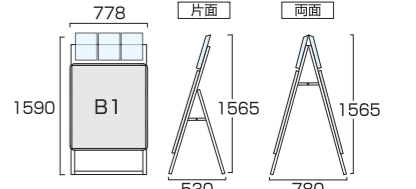

ポスターグリップスタンド看板
カタログケース付(屋外用)A1片面
PGSKK-A1KS-G 40,590円(税込) **シルバー**

PGSKK-A1KB-G 41,800円(税込) **ブラック**

ポスターグリップスタンド看板
カタログケース付(屋外用)A1両面
PGSKK-A1RS-G 62,370円(税込) **シルバー**

PGSKK-A1RB-G 63,580円(税込) **ブラック**

- 本体=アルミ押出し/アルマイト仕上(シルバー/ブラック)
- パネル=ポスターグリップ(フロントオープン式)(シルバー/ブラック)
- 表面カバー=アクリル(透明)1.5mm厚 ●背面板=屋外用/アルミ複合板(白) ※ポスターには耐水加工が必要で
- パネルサイズ=W644mm×H891mm×D21mm
- 面板有効サイズ=W581mm×H828mm ●ポスターサイズ=A1(W594mm×H841mm)
- パネルフレーム幅=32mm ●カタログケース(片面)2個付/(両面)4個付(フタ有)
- 重量=(片面)6.9kg/(両面)11.0kg ●対応ウエイトアーム=(片面)SKW-A/(両面)SKW-B

ポスターグリップスタンド看板
カタログケース付(屋内用)A2片面
PGSKK-A2KS 28,270円(税込) **シルバー**

PGSKK-A2KB 29,480円(税込) **ブラック**

ポスターグリップスタンド看板
カタログケース付(屋内用)A2両面
PGSKK-A2RS 39,490円(税込) **シルバー**

PGSKK-A2RB 41,360円(税込) **ブラック**

- 本体=アルミ押出し/アルマイト仕上(シルバー/ブラック)
- パネル=ポスターグリップ(フロントオープン式)(シルバー/ブラック)
- 表面カバー=アクリル(透明)1.5mm厚 ●背面板=屋内用/ハードボード
- パネルサイズ=W470mm×H644mm×D21mm
- 面板有効サイズ=W407mm×H581mm ●ポスターサイズ=A2(W420mm×H594mm)
- パネルフレーム幅=32mm ●カタログケース(片面)2個付/(両面)4個付(フタ無)
- 重量=(片面)4.7kg/(両面)7.3kg ●対応ウエイトアーム=(片面)SKW-A/(両面)SKW-B

ポスターグリップスタンド看板
カタログケース付(屋外用)A2片面
PGSKK-A2KS-G 34,870円(税込) **シルバー**

PGSKK-A2KB-G 36,080円(税込) **ブラック**

ポスターグリップスタンド看板
カタログケース付(屋外用)A2両面
PGSKK-A2RS-G 52,800円(税込) **シルバー**

PGSKK-A2RB-G 54,670円(税込) **ブラック**

- 本体=アルミ押出し/アルマイト仕上(シルバー/ブラック)
- パネル=ポスターグリップ(フロントオープン式)(シルバー/ブラック)
- 表面カバー=アクリル(透明)1.5mm厚 ●背面板=屋外用/アルミ複合板(白) ※ポスターには耐水加工が必要で
- パネルサイズ=W470mm×H644mm×D21mm
- 面板有効サイズ=W407mm×H581mm ●ポスターサイズ=A2(W420mm×H594mm)
- パネルフレーム幅=32mm ●カタログケース(片面)2個付/(両面)4個付(フタ有)
- 重量=(片面)5.0kg/(両面)8.3kg ●対応ウエイトアーム=(片面)SKW-A/(両面)SKW-B

ポスターグリップスタンド看板
カタログケース付(屋内用)B1片面
PGSKK-B1KS 41,910円(税込) **シルバー**

PGSKK-B1KB 43,120円(税込) **ブラック**

ポスターグリップスタンド看板
カタログケース付(屋内用)B1両面
PGSKK-B1RS 61,380円(税込) **シルバー**

PGSKK-B1RB 62,590円(税込) **ブラック**

- 本体=アルミ押出し/アルマイト仕上(シルバー/ブラック)
- パネル=ポスターグリップ(フロントオープン式)(シルバー/ブラック)
- 表面カバー=アクリル(透明)1.5mm厚 ●背面板=屋内用/ハードボード
- パネルサイズ=W778mm×H1080mm×D21mm
- 面板有効サイズ=W715mm×H1017mm ●ポスターサイズ=B1(W728mm×H1030mm)
- パネルフレーム幅=32mm ●カタログケース(片面)3個付/(両面)6個付(フタ無)
- 重量=(片面)8.4kg/(両面)12.2kg ●対応ウエイトアーム=(片面)SKW-B/(両面)SKW-C