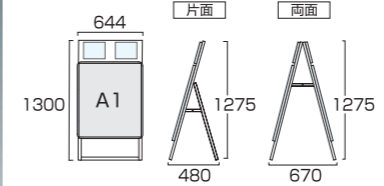

PGSKK-B2KB 30,800円(税込) **ブラック**

ポスターグリップスタンド看板
カタログケース付(屋内用)B2両面
PGSKK-B2RS 42,130円(税込) **シルバー**

PGSKK-B2RB 44,000円(税込) **ブラック**

- 本体=アルミ押出し/アルマイト仕上(シルバー/ブラック)
- パネル=ポスターグリップ(フロントオープン式)(シルバー/ブラック)
- 表面カバー=アクリル(透明)1.5mm厚 ●背面板=屋内用/ハードボード
- パネルサイズ=W565mm×H778mm×D21mm
- 面板有効サイズ=W502mm×H715mm ●ポスターサイズ=B2(W515mm×H728mm)
- パネルフレーム幅=32mm ●カタログケース(片面)2個付/(両面)4個付(フタ無)
- 重量=(片面)5.4kg/(両面)8.3kg ●対応ウエイトアーム=(片面)SKW-A/(両面)SKW-B

ポスターグリップスタンド看板
カタログケース付(屋外用)B2片面
PGSKK-B2KS-G 36,850円(税込) **シルバー**

PGSKK-B2KB-G 38,060円(税込) **ブラック**

ポスターグリップスタンド看板
カタログケース付(屋外用)B2両面
PGSKK-B2RS-G 56,650円(税込) **シルバー**

PGSKK-B2RB-G 58,520円(税込) **ブラック**

- 本体=アルミ押出し/アルマイト仕上(シルバー/ブラック)
- パネル=ポスターグリップ(フロントオープン式)(シルバー/ブラック)
- 表面カバー=アクリル(透明)1.5mm厚 ●背面板=屋外用/アルミ複合板(白) ※ポスターには耐水加工が必要で
- パネルサイズ=W565mm×H778mm×D21mm
- 面板有効サイズ=W502mm×H715mm ●ポスターサイズ=B2(W515mm×H728mm)
- パネルフレーム幅=32mm ●カタログケース(片面)2個付/(両面)4個付(フタ有)
- 重量=(片面)5.8kg/(両面)9.3kg ●対応ウエイトアーム=(片面)SKW-A/(両面)SKW-B

ポスターグリップスタンド看板
カタログケース付(屋内用)A1片面
PGSKK-A1KS 33,880円(税込) **シルバー**

PGSKK-A1KB 35,090円(税込) **ブラック**

ポスターグリップスタンド看板
カタログケース付(屋内用)A1両面
PGSKK-A1RS 49,060円(税込) **シルバー**

PGSKK-A1RB 50,270円(税込) **ブラック**

- 本体=アルミ押出し/アルマイト仕上(シルバー/ブラック)
- パネル=ポスターグリップ(フロントオープン式)(シルバー/ブラック)
- 表面カバー=アクリル(透明)1.5mm厚 ●背面板=屋内用/ハードボード
- パネルサイズ=W644mm×H891mm×D21mm
- 面板有効サイズ=W581mm×H828mm ●ポスターサイズ=A1(W594mm×H841mm)
- パネルフレーム幅=32mm ●カタログケース(片面)2個付/(両面)4個付(フタ無)
- 重量=(片面)6.4kg/(両面)9.8kg ●対応ウエイトアーム=(片面)SKW-A/(両面)SKW-B

ポスターグリップスタンド看板
カタログケース付(屋外用)A1片面
PGSKK-A1KS-G 40,590円(税込) **シルバー**

PGSKK-A1KB-G 41,800円(税込) **ブラック**

ポスターグリップスタンド看板
カタログケース付(屋外用)A1両面
PGSKK-A1RS-G 62,370円(税込) **シルバー**

PGSKK-A1RB-G 63,580円(税込) **ブラック**

- 本体=アルミ押出し/アルマイト仕上(シルバー/ブラック)
- パネル=ポスターグリップ(フロントオープン式)(シルバー/ブラック)
- 表面カバー=アクリル(透明)1.5mm厚 ●背面板=屋外用/アルミ複合板(白) ※ポスターには耐水加工が必要で
- パネルサイズ=W644mm×H891mm×D21mm
- 面板有効サイズ=W581mm×H828mm ●ポスターサイズ=A1(W594mm×H841mm)
- パネルフレーム幅=32mm ●カタログケース(片面)2個付/(両面)4個付(フタ有)
- 重量=(片面)6.9kg/(両面)11.0kg ●対応ウエイトアーム=(片面)SKW-A/(両面)SKW-B