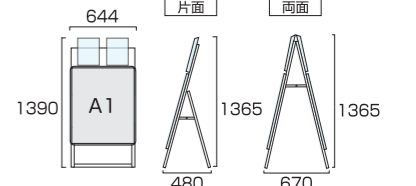

PGSKK-B2KB 30,800円(税込) **ブラック**

ポスターグリップスタンド看板
カタログケース付(屋内用)B2両面
PGSKK-B2RS 42,130円(税込) **シルバー**

PGSKK-B2RB 44,000円(税込) **ブラック**

- 本体=アルミ押出し/アルマイト仕上(シルバー/ブラック)
- パネル=ポスターグリップ(フロントオープン式)(シルバー/ブラック)
- 表面カバー=アクリル(透明)1.5mm厚 ●背面板=屋内用/ハードボード
- パネルサイズ=W565mm×H778mm×D21mm
- 面板有効サイズ=W502mm×H715mm ●ポスターサイズ=B2(W515mm×H728mm)
- パネルフレーム幅=32mm ●カタログケース(片面)2個付/(両面)4個付(フタ無)
- 重量=(片面)5.4kg/(両面)8.3kg ●対応ウエイトアーム=(片面)SKW-A/(両面)SKW-B

ポスターグリップスタンド看板
カタログケース付(屋外用)B2片面
PGSKK-B2KS-G 36,850円(税込) **シルバー**

PGSKK-B2KB-G 38,060円(税込) **ブラック**

ポスターグリップスタンド看板
カタログケース付(屋外用)B2両面
PGSKK-B2RS-G 56,650円(税込) **シルバー**

PGSKK-B2RB-G 58,520円(税込) **ブラック**

- 本体=アルミ押出し/アルマイト仕上(シルバー/ブラック)
- パネル=ポスターグリップ(フロントオープン式)(シルバー/ブラック)
- 表面カバー=アクリル(透明)1.5mm厚 ●背面板=屋外用/アルミ複合板(白) ※ポスターには耐水加工が必要で
- パネルサイズ=W565mm×H778mm×D21mm
- 面板有効サイズ=W502mm×H715mm ●ポスターサイズ=B2(W515mm×H728mm)
- パネルフレーム幅=32mm ●カタログケース(片面)2個付/(両面)4個付(フタ有)
- 重量=(片面)5.8kg/(両面)9.3kg ●対応ウエイトアーム=(片面)SKW-A/(両面)SKW-B

ポスターグリップスタンド看板
カタログケース付(屋内用)A1片面
PGSKK-A1KS 33,880円(税込) **シルバー**

PGSKK-A1KB 35,090円(税込) **ブラック**

ポスターグリップスタンド看板
カタログケース付(屋内用)A1両面
PGSKK-A1RS 49,060円(税込) **シルバー**

PGSKK-A1RB 50,270円(税込) **ブラック**

- 本体=アルミ押出し/アルマイト仕上(シルバー/ブラック)
- パネル=ポスターグリップ(フロントオープン式)(シルバー/ブラック)
- 表面カバー=アクリル(透明)1.5mm厚 ●背面板=屋内用/ハードボード
- パネルサイズ=W644mm×H891mm×D21mm
- 面板有効サイズ=W581mm×H828mm ●ポスターサイズ=A1(W594mm×H841mm)
- パネルフレーム幅=32mm ●カタログケース(片面)2個付/(両面)4個付(フタ無)
- 重量=(片面)6.4kg/(両面)9.8kg ●対応ウエイトアーム=(片面)SKW-A/(両面)SKW-B

ポスターグリップスタンド看板
カタログケース付(屋外用)A1片面
PGSKK-A1KS-G 40,590円(税込) **シルバー**

PGSKK-A1KB-G 41,800円(税込) **ブラック**

ポスターグリップスタンド看板
カタログケース付(屋外用)A1両面
PGSKK-A1RS-G 62,370円(税込) **シルバー**

PGSKK-A1RB-G 63,580円(税込) **ブラック**

- 本体=アルミ押出し/アルマイト仕上(シルバー/ブラック)
- パネル=ポスターグリップ(フロントオープン式)(シルバー/ブラック)
- 表面カバー=アクリル(透明)1.5mm厚 ●背面板=屋外用/アルミ複合板(白) ※ポスターには耐水加工が必要で
- パネルサイズ=W644mm×H891mm×D21mm
- 面板有効サイズ=W581mm×H828mm ●ポスターサイズ=A1(W594mm×H841mm)
- パネルフレーム幅=32mm ●カタログケース(片面)2個付/(両面)4個付(フタ有)
- 重量=(片面)6.9kg/(両面)11.0kg ●対応ウエイトアーム=(片面)SKW-A/(両面)SKW-B