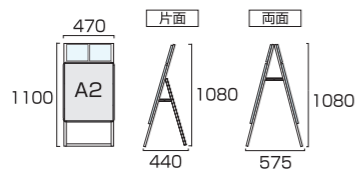

ポスターグリップスタンド看板
カタログケース付(屋外用)B2片面
PGSKK-B2KS-G 36,850円(税込) **シルバー**

PGSKK-B2KB-G 38,060円(税込) **ブラック**

ポスターグリップスタンド看板
カタログケース付(屋外用)B2両面
PGSKK-B2RS-G 56,650円(税込) **シルバー**

PGSKK-B2RB-G 58,520円(税込) **ブラック**

- 本体=アルミ押出し/アルマイト仕上(シルバー/ブラック)
- パネル=ポスターグリップ(フロントオープン式)(シルバー/ブラック)
- 表面カバー=アクリル(透明)1.5mm厚 ●背面板=屋外用/アルミ複合板(白) ※ポスターには耐水加工が必要で
- パネルサイズ=W565mm×H778mm×D21mm
- 面板有効サイズ=W502mm×H715mm ●ポスターサイズ=B2(W515mm×H728mm)
- パネルフレーム幅=32mm ●カタログケース(片面)2個付/(両面)4個付(フタ有)
- 重量=(片面)5.8kg/(両面)9.3kg ●対応ウエイトアーム=(片面)SKW-A/(両面)SKW-B

ポスターグリップスタンド看板
カタログケース付(屋内用)A1片面
PGSKK-A1KS 33,880円(税込) **シルバー**

PGSKK-A1KB 35,090円(税込) **ブラック**

ポスターグリップスタンド看板
カタログケース付(屋内用)A1両面
PGSKK-A1RS 49,060円(税込) **シルバー**

PGSKK-A1RB 50,270円(税込) **ブラック**

- 本体=アルミ押出し/アルマイト仕上(シルバー/ブラック)
- パネル=ポスターグリップ(フロントオープン式)(シルバー/ブラック)
- 表面カバー=アクリル(透明)1.5mm厚 ●背面板=屋内用/ハードボード
- パネルサイズ=W644mm×H891mm×D21mm
- 面板有効サイズ=W581mm×H828mm ●ポスターサイズ=A1(W594mm×H841mm)
- パネルフレーム幅=32mm ●カタログケース(片面)2個付/(両面)4個付(フタ無)
- 重量=(片面)6.4kg/(両面)9.8kg ●対応ウエイトアーム=(片面)SKW-A/(両面)SKW-B

ポスターグリップスタンド看板
カタログケース付(屋外用)A1片面
PGSKK-A1KS-G 40,590円(税込) **シルバー**

PGSKK-A1KB-G 41,800円(税込) **ブラック**

ポスターグリップスタンド看板
カタログケース付(屋外用)A1両面
PGSKK-A1RS-G 62,370円(税込) **シルバー**

PGSKK-A1RB-G 63,580円(税込) **ブラック**

- 本体=アルミ押出し/アルマイト仕上(シルバー/ブラック)
- パネル=ポスターグリップ(フロントオープン式)(シルバー/ブラック)
- 表面カバー=アクリル(透明)1.5mm厚 ●背面板=屋外用/アルミ複合板(白) ※ポスターには耐水加工が必要で
- パネルサイズ=W644mm×H891mm×D21mm
- 面板有効サイズ=W581mm×H828mm ●ポスターサイズ=A1(W594mm×H841mm)
- パネルフレーム幅=32mm ●カタログケース(片面)2個付/(両面)4個付(フタ有)
- 重量=(片面)6.9kg/(両面)11.0kg ●対応ウエイトアーム=(片面)SKW-A/(両面)SKW-B

ポスターグリップスタンド看板
カタログケース付(屋内用)A2片面
PGSKK-A2KS 28,270円(税込) **シルバー**

PGSKK-A2KB 29,480円(税込) **ブラック**

ポスターグリップスタンド看板
カタログケース付(屋内用)A2両面
PGSKK-A2RS 39,490円(税込) **シルバー**

PGSKK-A2RB 41,360円(税込) **ブラック**

- 本体=アルミ押出し/アルマイト仕上(シルバー/ブラック)
- パネル=ポスターグリップ(フロントオープン式)(シルバー/ブラック)
- 表面カバー=アクリル(透明)1.5mm厚 ●背面板=屋内用/ハードボード
- パネルサイズ=W470mm×H644mm×D21mm
- 面板有効サイズ=W407mm×H581mm ●ポスターサイズ=A2(W420mm×H594mm)
- パネルフレーム幅=32mm ●カタログケース(片面)2個付/(両面)4個付(フタ無)
- 重量=(片面)4.7kg/(両面)7.3kg ●対応ウエイトアーム=(片面)SKW-A/(両面)SKW-B