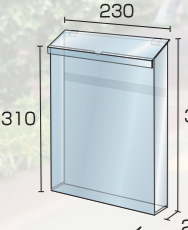

ポスターグリップスタンド看板 カタログケース付

ポスター展示とA4カタログの配布を同時に行えるスタンド看板

ポスターグリップスタンド看板にA4縦サイズの パンフレットをそのまま収納できるケース付

待望のA4サイズカタログケース付きがポスターグリップにラインナップ

PGSKK 専用オプション

ポスターグリップスタンド看板用
カタログケース単品(屋内用)
PGSKK-W225H 2,420円(税込)

- ケース部/塩ビ/厚1.5mm
- 背面レール部/アルミ押出材(シルバー/ブラック)

ポスターグリップスタンド看板用
カタログケース単品(屋外用)
PGSKK-G-W225H 5,500円(税込)

- ケース部/塩ビ/厚1.5mm
- 背面レール部/アルミ押出材(シルバー/ブラック)
- 水抜き穴付 ※完全防水ではありません

※ご注文時はレール部の
シルバー/ブラックをご指示下さい。
※屋内用、屋外用ケースには互換性があります。

商品動画はこちら

ポスターグリップスタンド看板
カタログケース付(屋内用)B2片面
PGSKK-B2KS 29,590円(税込) **シルバー**

PGSKK-B2KB 30,800円(税込) **ブラック**

ポスターグリップスタンド看板
カタログケース付(屋内用)B2両面
PGSKK-B2RS 42,130円(税込) **シルバー**

PGSKK-B2RB 44,000円(税込) **ブラック**

- 本体=アルミ押出し/アルマイト仕上(シルバー/ブラック)
- パネル=ポスターグリップ(フロントオープン式)(シルバー/ブラック)
- 表面カバー=アクリル(透明)1.5mm厚 ●背面板=屋内用/ハードボード
- パネルサイズ=W565mm×H778mm×D21mm
- 面板有効サイズ=W502mm×H715mm ●ポスターサイズ=B2(W515mm×H728mm)
- パネルフレーム幅=32mm ●カタログケース(片面)2個付/(両面)4個付(フタ無)
- 重量=(片面)5.4kg/(両面)8.3kg ●対応ウエイトアーム=(片面)SKW-A/(両面)SKW-B

ポスターグリップスタンド看板
カタログケース付(屋外用)B2片面
PGSKK-B2KS-G 36,850円(税込) **シルバー**

PGSKK-B2KB-G 38,060円(税込) **ブラック**

ポスターグリップスタンド看板
カタログケース付(屋外用)B2両面
PGSKK-B2RS-G 56,650円(税込) **シルバー**

PGSKK-B2RB-G 58,520円(税込) **ブラック**

- 本体=アルミ押出し/アルマイト仕上(シルバー/ブラック)
- パネル=ポスターグリップ(フロントオープン式)(シルバー/ブラック)
- 表面カバー=アクリル(透明)1.5mm厚 ●背面板=屋外用/アルミ複合板(白) ※ポスターには耐水加工が必要で
- パネルサイズ=W565mm×H778mm×D21mm
- 面板有効サイズ=W502mm×H715mm ●ポスターサイズ=B2(W515mm×H728mm)
- パネルフレーム幅=32mm ●カタログケース(片面)2個付/(両面)4個付(フタ有)
- 重量=(片面)5.8kg/(両面)9.3kg ●対応ウエイトアーム=(片面)SKW-A/(両面)SKW-B