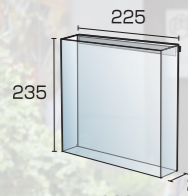

ポスターグリップスタンド看板 カタログケース付

ポスター展示とA4カタログの配布を同時に行えるスタンド看板

ポスターグリップスタンド看板にA4縦サイズの パンフレットをそのまま収納できるケース付

待望のA4サイズカタログケース付きがポスターグリップにラインナップ

PGSKK 専用オプション

ポスターグリップスタンド看板用
カタログケース単品(屋内用)
PGSKK-W225H 2,420円(税込)

- ケース部/塩ビ/厚1.5mm
- 背面レール部/アルミ押出材(シルバー/ブラック)

PGSKK-B2KB 30,800円(税込) **ブラック**

ポスターグリップスタンド看板
カタログケース付(屋内用)B2両面
PGSKK-B2RS 42,130円(税込) **シルバー**

PGSKK-B2RB 44,000円(税込) **ブラック**

- 本体=アルミ押出し/アルマイト仕上(シルバー/ブラック)
- パネル=ポスターグリップ(フロントオープン式)(シルバー/ブラック)
- 表面カバー=アクリル(透明)1.5mm厚 ●背面板=屋内用/ハードボード
- パネルサイズ=W565mm×H778mm×D21mm
- 面板有効サイズ=W502mm×H715mm ●ポスターサイズ=B2(W515mm×H728mm)
- パネルフレーム幅=32mm ●カタログケース(片面)2個付/(両面)4個付(フタ無)
- 重量=(片面)5.4kg/(両面)8.3kg ●対応ウエイトアーム=(片面)SKW-A/(両面)SKW-B

ポスターグリップスタンド看板
カタログケース付(屋外用)B2片面
PGSKK-B2KS-G 36,850円(税込) **シルバー**

PGSKK-B2KB-G 38,060円(税込) **ブラック**

ポスターグリップスタンド看板
カタログケース付(屋外用)B2両面
PGSKK-B2RS-G 56,650円(税込) **シルバー**

PGSKK-B2RB-G 58,520円(税込) **ブラック**

- 本体=アルミ押出し/アルマイト仕上(シルバー/ブラック)
- パネル=ポスターグリップ(フロントオープン式)(シルバー/ブラック)
- 表面カバー=アクリル(透明)1.5mm厚 ●背面板=屋外用/アルミ複合板(白) ※ポスターには耐水加工が必要で
- パネルサイズ=W565mm×H778mm×D21mm
- 面板有効サイズ=W502mm×H715mm ●ポスターサイズ=B2(W515mm×H728mm)
- パネルフレーム幅=32mm ●カタログケース(片面)2個付/(両面)4個付(フタ有)
- 重量=(片面)5.8kg/(両面)9.3kg ●対応ウエイトアーム=(片面)SKW-A/(両面)SKW-B

ポスターグリップスタンド看板
カタログケース付(屋外用)A1片面
PGSKK-A1KS-G 40,590円(税込) **シルバー**

PGSKK-A1KB-G 41,800円(税込) **ブラック**

ポスターグリップスタンド看板
カタログケース付(屋外用)A1両面
PGSKK-A1RS-G 62,370円(税込) **シルバー**

PGSKK-A1RB-G 63,580円(税込) **ブラック**

- 本体=アルミ押出し/アルマイト仕上(シルバー/ブラック)
- パネル=ポスターグリップ(フロントオープン式)(シルバー/ブラック)
- 表面カバー=アクリル(透明)1.5mm厚 ●背面板=屋外用/アルミ複合板(白) ※ポスターには耐水加工が必要で
- パネルサイズ=W644mm×H891mm×D21mm
- 面板有効サイズ=W581mm×H828mm ●ポスターサイズ=A1(W594mm×H841mm)
- パネルフレーム幅=32mm ●カタログケース(片面)2個付/(両面)4個付(フタ有)
- 重量=(片面)6.9kg/(両面)11.0kg ●対応ウエイトアーム=(片面)SKW-A/(両面)SKW-B