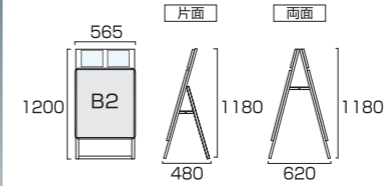

ポスターグリップスタンド看板
カタログケース付(屋内用)B2片面
PGSKK-B2KS 29,590円(税込) **シルバー**

PGSKK-B2KB 30,800円(税込) **ブラック**

ポスターグリップスタンド看板
カタログケース付(屋内用)B2両面
PGSKK-B2RS 42,130円(税込) **シルバー**

PGSKK-B2RB 44,000円(税込) **ブラック**

- ●本体=アルミ押出し/アルマイト仕上(シルバー/ブラック)
- ●パネル=ポスターグリップ(フロントオープン式)(シルバー/ブラック)
- ●表面カバー=アクリル(透明)1.5mm厚 ●背面板=屋内用/ハードボード
- ●パネルサイズ=W565mm×H778mm×D21mm
- ●面板有効サイズ=W502mm×H715mm ●ポスターサイズ=B2(W515mm×H728mm)
- ●パネルフレーム幅=32mm ●カタログケース(片面)2個付/(両面)4個付(フタ無)
- ●重量=(片面)5.4kg/(両面)8.3kg ●対応ウエイトアーム=(片面)SKW-A/(両面)SKW-B