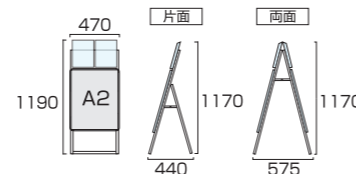

ポスターグリップスタンド看板
カタログケース付(屋外用)B2片面
PGSKK-B2KS-G 36,850円(税込) **シルバー**

PGSKK-B2KB-G 38,060円(税込) **ブラック**

ポスターグリップスタンド看板
カタログケース付(屋外用)B2両面
PGSKK-B2RS-G 56,650円(税込) **シルバー**

PGSKK-B2RB-G 58,520円(税込) **ブラック**

- 本体=アルミ押出し/アルマイト仕上(シルバー/ブラック)
- パネル=ポスターグリップ(フロントオープン式)(シルバー/ブラック)
- 表面カバー=アクリル(透明)1.5mm厚 ●背面板=屋外用/アルミ複合板(白) ※ポスターには耐水加工が必要で
- パネルサイズ=W565mm×H778mm×D21mm
- 面板有効サイズ=W502mm×H715mm ●ポスターサイズ=B2(W515mm×H728mm)
- パネルフレーム幅=32mm ●カタログケース(片面)2個付/(両面)4個付(フタ有)
- 重量=(片面)5.8kg/(両面)9.3kg ●対応ウエイトアーム=(片面)SKW-A/(両面)SKW-B

ポスターグリップスタンド看板
カタログケース付(屋内用)A1片面
PGSKK-A1KS 33,880円(税込) **シルバー**

PGSKK-A1KB 35,090円(税込) **ブラック**

ポスターグリップスタンド看板
カタログケース付(屋内用)A1両面
PGSKK-A1RS 49,060円(税込) **シルバー**

PGSKK-A1RB 50,270円(税込) **ブラック**

- 本体=アルミ押出し/アルマイト仕上(シルバー/ブラック)
- パネル=ポスターグリップ(フロントオープン式)(シルバー/ブラック)
- 表面カバー=アクリル(透明)1.5mm厚 ●背面板=屋内用/ハードボード
- パネルサイズ=W644mm×H891mm×D21mm
- 面板有効サイズ=W581mm×H828mm ●ポスターサイズ=A1(W594mm×H841mm)
- パネルフレーム幅=32mm ●カタログケース(片面)2個付/(両面)4個付(フタ無)
- 重量=(片面)6.4kg/(両面)9.8kg ●対応ウエイトアーム=(片面)SKW-A/(両面)SKW-B

ポスターグリップスタンド看板
カタログケース付(屋外用)A1片面
PGSKK-A1KS-G 40,590円(税込) **シルバー**

PGSKK-A1KB-G 41,800円(税込) **ブラック**

ポスターグリップスタンド看板
カタログケース付(屋外用)A1両面
PGSKK-A1RS-G 62,370円(税込) **シルバー**

PGSKK-A1RB-G 63,580円(税込) **ブラック**

- 本体=アルミ押出し/アルマイト仕上(シルバー/ブラック)
- パネル=ポスターグリップ(フロントオープン式)(シルバー/ブラック)
- 表面カバー=アクリル(透明)1.5mm厚 ●背面板=屋外用/アルミ複合板(白) ※ポスターには耐水加工が必要で
- パネルサイズ=W644mm×H891mm×D21mm
- 面板有効サイズ=W581mm×H828mm ●ポスターサイズ=A1(W594mm×H841mm)
- パネルフレーム幅=32mm ●カタログケース(片面)2個付/(両面)4個付(フタ有)
- 重量=(片面)6.9kg/(両面)11.0kg ●対応ウエイトアーム=(片面)SKW-A/(両面)SKW-B

ポスターグリップスタンド看板
カタログケース付(屋内用)A2片面
PGSKK-A2KS 28,270円(税込) **シルバー**

PGSKK-A2KB 29,480円(税込) **ブラック**

ポスターグリップスタンド看板
カタログケース付(屋内用)A2両面
PGSKK-A2RS 39,490円(税込) **シルバー**

PGSKK-A2RB 41,360円(税込) **ブラック**

- 本体=アルミ押出し/アルマイト仕上(シルバー/ブラック)
- パネル=ポスターグリップ(フロントオープン式)(シルバー/ブラック)
- 表面カバー=アクリル(透明)1.5mm厚 ●背面板=屋内用/ハードボード
- パネルサイズ=W470mm×H644mm×D21mm
- 面板有効サイズ=W407mm×H581mm ●ポスターサイズ=A2(W420mm×H594mm)
- パネルフレーム幅=32mm ●カタログケース(片面)2個付/(両面)4個付(フタ無)
- 重量=(片面)4.7kg/(両面)7.3kg ●対応ウエイトアーム=(片面)SKW-A/(両面)SKW-B