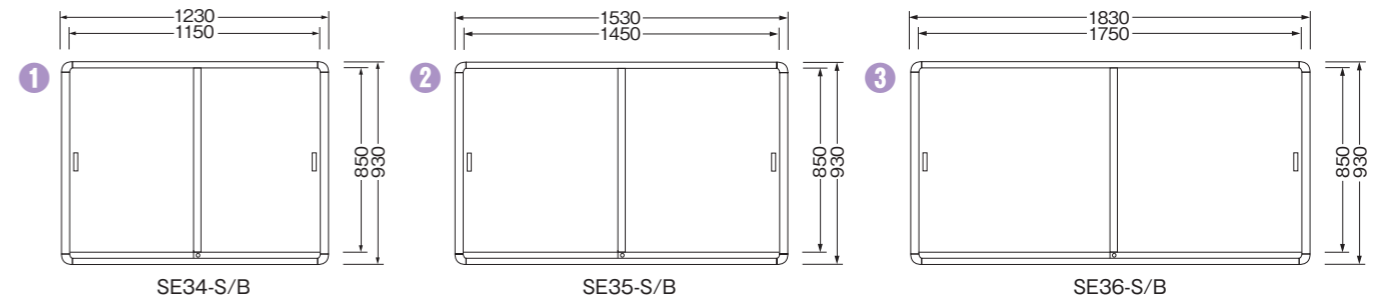

掲示板 SEシリーズ 引違い型壁面式(マグネット掲示、鍵付) ※ガラスは別梱包で発送

屋外対応 受注生産 シルバー フロンス FL LED

品名	1 掲示板 SE34-S/B 壁面	2 掲示板 SE35-S/B 壁面	3 掲示板 SE36-S/B 壁面	4 掲示板 SE45-S/B 壁面	5 掲示板 SE46-S/B 壁面
品番	SE34-S/B(蛍光灯なし) SE34-S/B-FL(蛍光灯付) SE34-S/B-LED(LED付)	SE35-S/B(蛍光灯なし) SE35-S/B-FL(蛍光灯付) SE35-S/B-LED(LED付)	SE36-S/B(蛍光灯なし) SE36-S/B-FL(蛍光灯付) SE36-S/B-LED(LED付)	SE45-S/B(蛍光灯なし) SE45-S/B-FL(蛍光灯付) SE45-S/B-LED(LED付)	SE46-S/B(蛍光灯なし) SE46-S/B-FL(蛍光灯付) SE46-S/B-LED(LED付)
本体サイズ(mm)	H930×W1230×D110	H930×W1530×D110	H930×W1830×D110	H1230×W1530×D110	H1230×W1830×D110
表示有効サイズ	H850×W1150 (蛍光灯・LED付の場合はH765×W1150)	H850×W1450 (蛍光灯・LED付の場合はH765×W1450)	H850×W1750 (蛍光灯・LED付の場合はH765×W1750)	H1150×W1450 (蛍光灯・LED付の場合はH1065×W1450)	H1150×W1750 (蛍光灯・LED付の場合はH1065×W1750)
フレーム	アルミ押出型材(引違い型開閉式)				
掲示面	ホーロー鋼板(グリーン) マグネット8ヶ付				
ガラス	t5板ガラス				
屋根	アルミ押出型材クリヤー仕上げ				
電装	FL20W×1(EEスイッチ付) (蛍光灯付の場合)	FL40W×1(EEスイッチ付)(蛍光灯付の場合)			
LED	800mm 1本(LED付の場合)	1200mm 1本(LED付の場合)	1200mm 1本(LED付の場合)	800mm 1本(LED付の場合)	1200mm 1本(LED付の場合)
重量	31.0kg	37.0kg	44.0kg	48.0kg	58.0kg

オプション LED・LEDカバー・EEスイッチのセット
オプションの照明に LED 仕様も選択可能になりました!

オプション 蛍光灯・FLカバー・EEスイッチのセット
夜間の照明用には自動点灯のEEスイッチを採用し外から蛍光灯が見えないようにFLカバーで覆っています。(特注で押しピンタイプも製作します)

共通仕様 (mm)
引違い型壁面式(マグネット掲示、鍵付)
■本体：アルミ押出型材クリヤー仕上
■掲示面：ホーロー鋼板(グリーン)マグネット8ヶ付
■ガラス：t5板ガラス(透明)
■屋根：アルミ押出型材クリヤー仕上