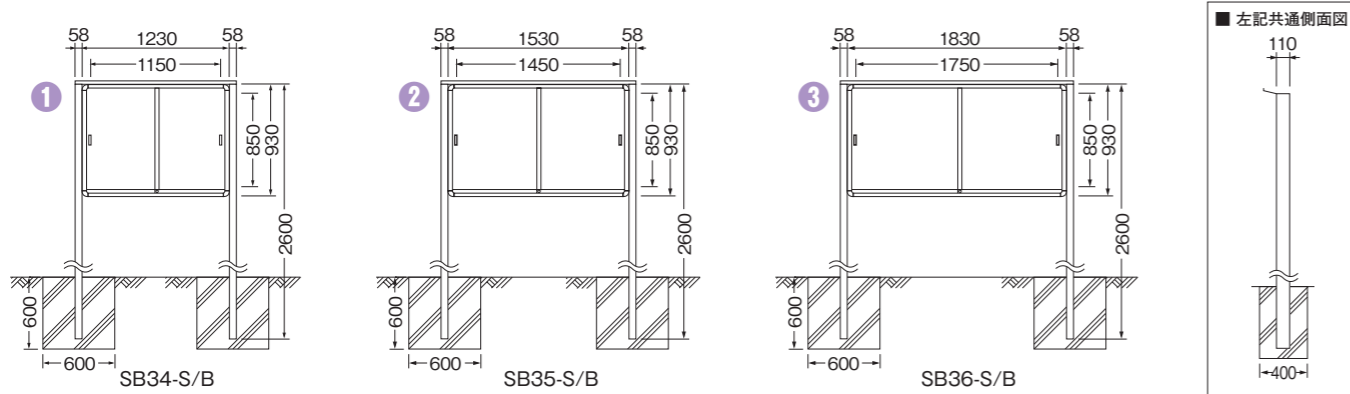

掲示板 SBシリーズ 引違い型(マグネット掲示、鍵付) ※ガラスは別梱包で発送

屋外対応 受注生産 シルバー フロンス FL LED

品名	1 掲示板 SB34-S/B 自立	2 掲示板 SB35-S/B 自立	3 掲示板 SB36-S/B 自立
品番	SB34-S/B(蛍光灯なし) SB34-S/B-FL(蛍光灯付) SB34-S/B-LED(LED付)	SB35-S/B(蛍光灯なし) SB35-S/B-FL(蛍光灯付) SB35-S/B-LED(LED付)	SB36-S/B(蛍光灯なし) SB36-S/B-FL(蛍光灯付) SB36-S/B-LED(LED付)
本体サイズ(mm)	H930×W1230×D110	H930×W1530×D110	H930×W1830×D110
表示有効サイズ	H850×W1150 (蛍光灯・LED付の場合はH765×W1150)	H850×W1450 (蛍光灯・LED付の場合はH765×W1450)	H850×W1750 (蛍光灯・LED付の場合はH765×W1750)
フレーム	アルミ押出型材(引違い型開閉式)		
支柱	アルミ押出型材 L=2600		
掲示面	ホーロー鋼板(グリーン) マグネット8ヶ付		
ガラス	t5板ガラス		
屋根	アルミ押出型材クリヤー仕上げ		
電装	FL20W×1(EEスイッチ付)(蛍光灯付の場合)	FL40W×1(EEスイッチ付)(蛍光灯付の場合)	
LED	800mm 1本(LED付の場合)		1200mm 1本(LED付の場合)
重量	41.0kg	47.0kg	54.0kg

品名	4 掲示板 SB45-S/B 自立	5 掲示板 SB46-S/B 自立	
品番	SB45-S/B(蛍光灯なし) SB45-S/B-FL(蛍光灯付) SB45-S/B-LED(LED付)	SB46-S/B(蛍光灯なし) SB46-S/B-FL(蛍光灯付) SB46-S/B-LED(LED付)	
本体サイズ(mm)	H1230×W1530×D110	H1230×W1830×D110	
表示有効サイズ	H1150×W1450 (蛍光灯・LED付の場合はH1065×W1450)	H1150×W1750 (蛍光灯・LED付の場合はH1065×W1750)	
フレーム	アルミ押出型材(引違い型開閉式)		
支柱	アルミ押出型材 L=2600		
掲示面	ホーロー鋼板(グリーン) マグネット8ヶ付		
ガラス	t5板ガラス		
屋根	アルミ押出型材クリヤー仕上げ		
電装	FL20W×1(EEスイッチ付) (蛍光灯付の場合)	FL40W×1(EEスイッチ付)(蛍光灯付の場合)	
LED	800mm 1本(LED付の場合)	1200mm 1本(LED付の場合)	
重量	58.0kg	68.0kg	