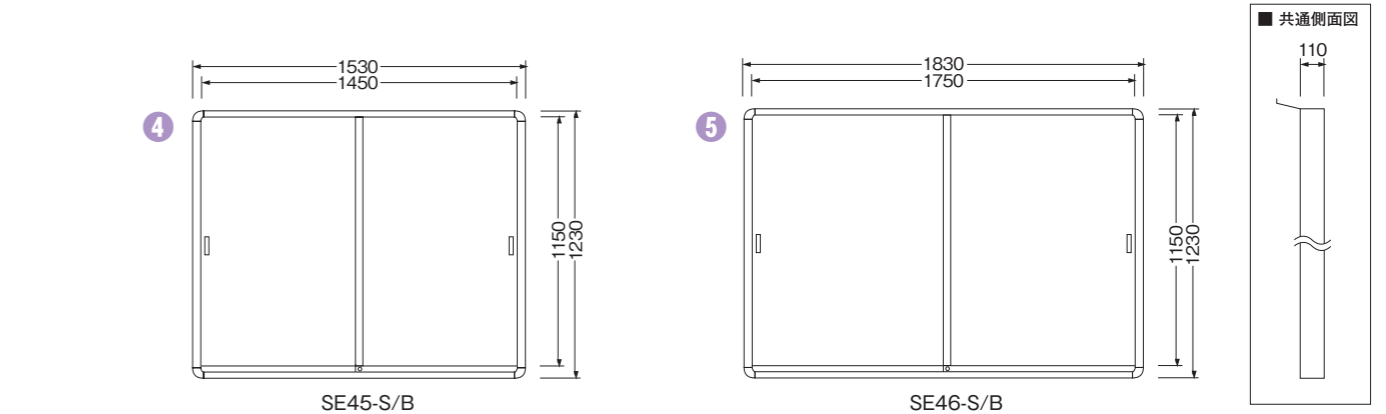

掲示板 SEシリーズ 引違い型壁面式(マグネット掲示、鍵付) ※ガラスは別梱包で発送

屋外対応 受注生産 シルバー フロンス FL LED

品名	1 掲示板 SE34-S/B 壁面	2 掲示板 SE35-S/B 壁面	3 掲示板 SE36-S/B 壁面	4 掲示板 SE45-S/B 壁面	5 掲示板 SE46-S/B 壁面
品番	SE34-S/B(蛍光灯なし) SE34-S/B-FL(蛍光灯付) SE34-S/B-LED(LED付)	SE35-S/B(蛍光灯なし) SE35-S/B-FL(蛍光灯付) SE35-S/B-LED(LED付)	SE36-S/B(蛍光灯なし) SE36-S/B-FL(蛍光灯付) SE36-S/B-LED(LED付)	SE45-S/B(蛍光灯なし) SE45-S/B-FL(蛍光灯付) SE45-S/B-LED(LED付)	SE46-S/B(蛍光灯なし) SE46-S/B-FL(蛍光灯付) SE46-S/B-LED(LED付)
本体サイズ(mm)	H930×W1230×D110	H930×W1530×D110	H930×W1830×D110	H1230×W1530×D110	H1230×W1830×D110
表示有効サイズ	H850×W1150 (蛍光灯・LED付の場合はH765×W1150)	H850×W1450 (蛍光灯・LED付の場合はH765×W1450)	H850×W1750 (蛍光灯・LED付の場合はH765×W1750)	H1150×W1450 (蛍光灯・LED付の場合はH1065×W1450)	H1150×W1750 (蛍光灯・LED付の場合はH1065×W1750)
フレーム	アルミ押出型材(引違い型開閉式)				
掲示面	ホーロー鋼板(グリーン) マグネット8ヶ付				
ガラス	t5板ガラス				
屋根	アルミ押出型材クリヤー仕上げ				
電装	FL20W×1(EEスイッチ付) (蛍光灯付の場合)	FL40W×1(EEスイッチ付)(蛍光灯付の場合)			
LED	800mm 1本(LED付の場合)	1200mm 1本(LED付の場合)	1200mm 1本(LED付の場合)	800mm 1本(LED付の場合)	1200mm 1本(LED付の場合)
重量	31.0kg	37.0kg	44.0kg	48.0kg	58.0kg

オプション LED・LEDカバー・EEスイッチのセット
オプションの照明に LED 仕様も選択可能になりました!

オプション 蛍光灯・FLカバー・EEスイッチのセット
夜間の照明用には自動点灯のEEスイッチを採用し外から蛍光灯が見えないようにFLカバーで覆っています。(特注で押しピンタイプも製作します)

共通仕様 (mm)
引違い型壁面式(マグネット掲示、鍵付)
■本体：アルミ押出型材クリヤー仕上
■掲示面：ホーロー鋼板(グリーン)マグネット8ヶ付
■ガラス：t5板ガラス(透明)
■屋根：アルミ押出型材クリヤー仕上