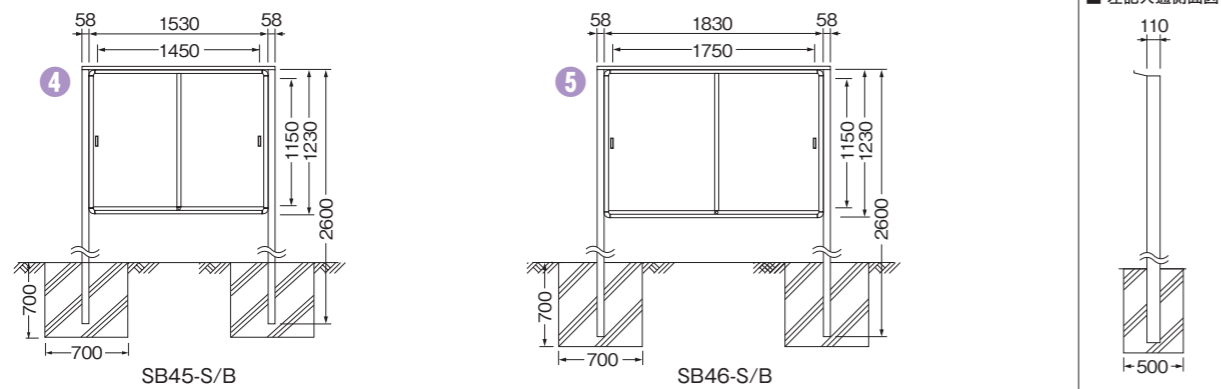

掲示板 SBシリーズ 引違い型(マグネット掲示、鍵付) ※ガラスは別梱包で発送

屋外対応 受注生産 シルバー フロンス FL LED

品名	1 掲示板 SB34-S/B 自立	2 掲示板 SB35-S/B 自立	3 掲示板 SB36-S/B 自立
品番	SB34-S/B(蛍光灯なし) SB34-S/B-FL(蛍光灯付) SB34-S/B-LED(LED付)	SB35-S/B(蛍光灯なし) SB35-S/B-FL(蛍光灯付) SB35-S/B-LED(LED付)	SB36-S/B(蛍光灯なし) SB36-S/B-FL(蛍光灯付) SB36-S/B-LED(LED付)
本体サイズ(mm)	H930×W1230×D110	H930×W1530×D110	H930×W1830×D110
表示有効サイズ	H850×W1150 (蛍光灯・LED付の場合はH765×W1150)	H850×W1450 (蛍光灯・LED付の場合はH765×W1450)	H850×W1750 (蛍光灯・LED付の場合はH765×W1750)
フレーム	アルミ押出型材(引違い型開閉式)		
支柱	アルミ押出型材 L=2600		
掲示面	ホーロー鋼板(グリーン) マグネット8ヶ付		
ガラス	t5板ガラス		
屋根	アルミ押出型材クリヤー仕上げ		
電装	FL20W×1(EEスイッチ付)(蛍光灯付の場合)	FL40W×1(EEスイッチ付)(蛍光灯付の場合)	
LED	800mm 1本(LED付の場合)		1200mm 1本(LED付の場合)
重量	41.0kg	47.0kg	54.0kg

品名	4 掲示板 SB45-S/B 自立	5 掲示板 SB46-S/B 自立	
品番	SB45-S/B(蛍光灯なし) SB45-S/B-FL(蛍光灯付) SB45-S/B-LED(LED付)	SB46-S/B(蛍光灯なし) SB46-S/B-FL(蛍光灯付) SB46-S/B-LED(LED付)	
本体サイズ(mm)	H1230×W1530×D110	H1230×W1830×D110	
表示有効サイズ	H1150×W1450 (蛍光灯・LED付の場合はH1065×W1450)	H1150×W1750 (蛍光灯・LED付の場合はH1065×W1750)	
フレーム	アルミ押出型材(引違い型開閉式)		
支柱	アルミ押出型材 L=2600		
掲示面	ホーロー鋼板(グリーン) マグネット8ヶ付		
ガラス	t5板ガラス		
屋根	アルミ押出型材クリヤー仕上げ		
電装	FL20W×1(EEスイッチ付) (蛍光灯付の場合)	FL40W×1(EEスイッチ付)(蛍光灯付の場合)	
LED	800mm 1本(LED付の場合)	1200mm 1本(LED付の場合)	
重量	58.0kg	68.0kg	