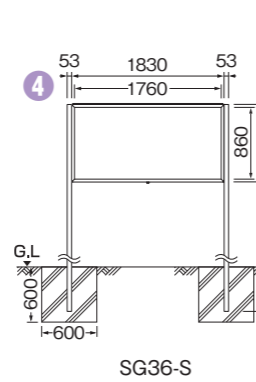

掲示板 SGシリーズ 開閉薄型自立式 (マグネット掲示・鍵付) ※支柱は別梱包で発送

SG34-SW

雨が直接当たらない場所に設置してください

SG23-S

SG34-S

■ 共通側面図

受注生産 簡易防水タイプ ローコストタイプ

品名	1 掲示板 SG23-S 自立	掲示板 SG23-B 自立	2 掲示板 SG34-S 自立	掲示板 SG34-B 自立
品番	SG23-SW (ホーローホワイト) SG23-SG (ホーローグリーン)	SG23-BW (ホーローホワイト) SG23-BG (ホーローグリーン)	SG34-SW (ホーローホワイト) SG34-SG (ホーローグリーン)	SG34-BW (ホーローホワイト) SG34-BG (ホーローグリーン)
本体サイズ(mm)	H630×W930×D80		H930×W1230×D80	
表示有効サイズ	H560×W860		H860×W1160	
ステー	ステンレス 1本		ステンレス 2本	
フレーム	アルミ押出型材 (薄型開閉式・簡易防水タイプ)			
支柱	アルミ押出型材 L=2600			
掲示面	ホーロー鋼板 (ホワイト・グリーン) マグネット8ヶ付			
正面板	t3アクリル (透明)			
重量	18.0kg		28.0kg	

SG35-S

SG36-S

■ 共通側面図

品名	3 掲示板 SG35-S 自立	掲示板 SG35-B 自立	4 掲示板 SG36-S 自立	掲示板 SG36-B 自立
品番	SG35-SW (ホーローホワイト) SG35-SG (ホーローグリーン)	SG35-BW (ホーローホワイト) SG35-BG (ホーローグリーン)	SG36-SW (ホーローホワイト) SG36-SG (ホーローグリーン)	SG36-BW (ホーローホワイト) SG36-BG (ホーローグリーン)
本体サイズ(mm)	H930×W1530×D80		H930×W1830×D80	
表示有効サイズ	H860×W1460		H860×W1760	
ステー	ステンレス 2本			
フレーム	アルミ押出型材 (薄型開閉式・簡易防水タイプ)			
支柱	アルミ押出型材 L=2600			
掲示面	ホーロー鋼板 (ホワイト・グリーン) マグネット8ヶ付			
正面板	t3アクリル (透明)			
重量	31.0kg		34.0kg	

雨が直接当たらない場所に設置してください

SF34-SW

SF23-S

SF34-S

SF35-S

SF36-S

■ 共通側面図

品名	1 掲示板 SF23-S 壁面	掲示板 SF23-B 壁面	2 掲示板 SF34-S 壁面	掲示板 SF34-B 壁面	3 掲示板 SF35-S 壁面	掲示板 SF35-B 壁面	4 掲示板 SF36-S 壁面	掲示板 SF36-B 壁面
品番	SF23-SW (ホーローホワイト) SF23-SG (ホーローグリーン)	SF23-BW (ホーローホワイト) SF23-BG (ホーローグリーン)	SF34-SW (ホーローホワイト) SF34-SG (ホーローグリーン)	SF34-BW (ホーローホワイト) SF34-BG (ホーローグリーン)	SF35-SW (ホーローホワイト) SF35-SG (ホーローグリーン)	SF35-BW (ホーローホワイト) SF35-BG (ホーローグリーン)	SF36-SW (ホーローホワイト) SF36-SG (ホーローグリーン)	SF36-BW (ホーローホワイト) SF36-BG (ホーローグリーン)
本体サイズ(mm)	H630×W930×D80		H930×W1230×D80		H930×W1530×D80		H930×W1830×D80	
表示有効サイズ	H560×W860		H860×W1160		H860×W1460		H860×W1760	
ステー	ステンレス 1本				ステンレス 2本			
フレーム	アルミ押出型材 (薄型開閉式・簡易防水タイプ)							
掲示面	ホーロー鋼板 (ホワイト・グリーン) マグネット8ヶ付							
正面板	t3アクリル (透明)							
重量	8.5kg		18.0kg		21.0kg		24.0kg	