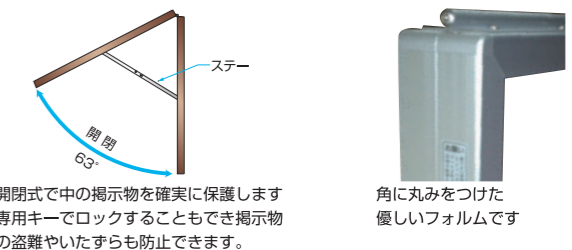

SG35-S

SG36-S

■ 共通側面図

品名	3 掲示板 SG35-S 自立	掲示板 SG35-B 自立	4 掲示板 SG36-S 自立	掲示板 SG36-B 自立
品番	SG35-SW (ホーローホワイト) SG35-SG (ホーローグリーン)	SG35-BW (ホーローホワイト) SG35-BG (ホーローグリーン)	SG36-SW (ホーローホワイト) SG36-SG (ホーローグリーン)	SG36-BW (ホーローホワイト) SG36-BG (ホーローグリーン)
本体サイズ(mm)	H930×W1530×D80		H930×W1830×D80	
表示有効サイズ	H860×W1460		H860×W1760	
ステー	ステンレス 2本			
フレーム	アルミ押出型材 (薄型開閉式・簡易防水タイプ)			
支柱	アルミ押出型材 L=2600			
掲示面	ホーロー鋼板 (ホワイト・グリーン) マグネット8ヶ付			
正面板	t3アクリル (透明)			
重量	31.0kg		34.0kg	

掲示板 SFシリーズ 開閉薄型壁面式 (マグネット掲示・鍵付) ※マット梱包で発送

■ 選べる表示面 場所やお好みに合わせてグリーン・ホワイトの二種類の表示面をお選びいただけます。

■ホーローグリーン
チョークで書き消せます。

■ホーローホワイト
専用マーカータイプです。

どちらの表示面も
マグネットによる
掲示が可能です。

共通仕様

開閉薄型壁面式 (簡易防水)

- 本体: アルミ押出型材
- 掲示面: ホーロー鋼板 (ホワイト)(グリーン) マグネット8ヶ付
- 正面板: t3.0 アクリル板 (透明)
- 表面処理: アルマイトクリヤー塗装仕上

雨が直接当たらない場所に設置してください

SF34-SW

SF23-S

SF34-S

SF35-S

SF36-S

■ 共通側面図

品名	1 掲示板 SF23-S 壁面	掲示板 SF23-B 壁面	2 掲示板 SF34-S 壁面	掲示板 SF34-B 壁面	3 掲示板 SF35-S 壁面	掲示板 SF35-B 壁面	4 掲示板 SF36-S 壁面	掲示板 SF36-B 壁面
品番	SF23-SW (ホーローホワイト) SF23-SG (ホーローグリーン)	SF23-BW (ホーローホワイト) SF23-BG (ホーローグリーン)	SF34-SW (ホーローホワイト) SF34-SG (ホーローグリーン)	SF34-BW (ホーローホワイト) SF34-BG (ホーローグリーン)	SF35-SW (ホーローホワイト) SF35-SG (ホーローグリーン)	SF35-BW (ホーローホワイト) SF35-BG (ホーローグリーン)	SF36-SW (ホーローホワイト) SF36-SG (ホーローグリーン)	SF36-BW (ホーローホワイト) SF36-BG (ホーローグリーン)
本体サイズ(mm)	H630×W930×D80		H930×W1230×D80		H930×W1530×D80		H930×W1830×D80	
表示有効サイズ	H560×W860		H860×W1160		H860×W1460		H860×W1760	
ステー	ステンレス 1本				ステンレス 2本			
フレーム	アルミ押出型材 (薄型開閉式・簡易防水タイプ)							
掲示面	ホーロー鋼板 (ホワイト・グリーン) マグネット8ヶ付							
正面板	t3アクリル (透明)							
重量	8.5kg		18.0kg		21.0kg		24.0kg	