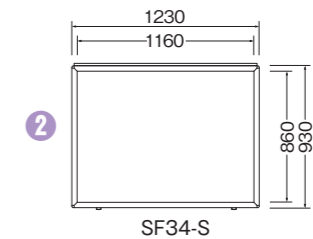

SG35-S

SG36-S

■ 共通側面図

品名	3 掲示板 SG35-S 自立	掲示板 SG35-B 自立	4 掲示板 SG36-S 自立	掲示板 SG36-B 自立
品番	SG35-SW (ホーローホワイト) SG35-SG (ホーローグリーン)	SG35-BW (ホーローホワイト) SG35-BG (ホーローグリーン)	SG36-SW (ホーローホワイト) SG36-SG (ホーローグリーン)	SG36-BW (ホーローホワイト) SG36-BG (ホーローグリーン)
本体サイズ(mm)	H930×W1530×D80		H930×W1830×D80	
表示有効サイズ	H860×W1460		H860×W1760	
ステー	ステンレス 2本			
フレーム	アルミ押出型材 (薄型開閉式・簡易防水タイプ)			
支柱	アルミ押出型材 L=2600			
掲示面	ホーロー鋼板 (ホワイト・グリーン) マグネット8ヶ付			
正面板	t3アクリル (透明)			
重量	31.0kg		34.0kg	

掲示板 SFシリーズ 開閉薄型壁面式 (マグネット掲示・鍵付) ※マット梱包で発送

■ 選べる表示面 場所やお好みに合わせてグリーン・ホワイトの二種類の表示面をお選びいただけます。

■ホーローグリーン
チョークで書き消せます。

■ホーローホワイト
専用マーカータイプです。

どちらの表示面も
マグネットによる
掲示が可能です。

共通仕様

開閉薄型壁面式 (簡易防水)

- 本体: アルミ押出型材
- 掲示面: ホーロー鋼板 (ホワイト)(グリーン) マグネット8ヶ付
- 正面板: t3.0 アクリル板 (透明)
- 表面処理: アルマイトクリヤー塗装仕上

雨が直接当たらない場所に設置してください

SF34-SW

SF23-S

SF34-S

SF35-S

SF36-S

■ 共通側面図

品名	1 掲示板 SF23-S 壁面	掲示板 SF23-B 壁面	2 掲示板 SF34-S 壁面	掲示板 SF34-B 壁面	3 掲示板 SF35-S 壁面	掲示板 SF35-B 壁面	4 掲示板 SF36-S 壁面	掲示板 SF36-B 壁面
品番	SF23-SW (ホーローホワイト) SF23-SG (ホーローグリーン)	SF23-BW (ホーローホワイト) SF23-BG (ホーローグリーン)	SF34-SW (ホーローホワイト) SF34-SG (ホーローグリーン)	SF34-BW (ホーローホワイト) SF34-BG (ホーローグリーン)	SF35-SW (ホーローホワイト) SF35-SG (ホーローグリーン)	SF35-BW (ホーローホワイト) SF35-BG (ホーローグリーン)	SF36-SW (ホーローホワイト) SF36-SG (ホーローグリーン)	SF36-BW (ホーローホワイト) SF36-BG (ホーローグリーン)
本体サイズ(mm)	H630×W930×D80		H930×W1230×D80		H930×W1530×D80		H930×W1830×D80	
表示有効サイズ	H560×W860		H860×W1160		H860×W1460		H860×W1760	
ステー	ステンレス 1本				ステンレス 2本			
フレーム	アルミ押出型材 (薄型開閉式・簡易防水タイプ)							
掲示面	ホーロー鋼板 (ホワイト・グリーン) マグネット8ヶ付							
正面板	t3アクリル (透明)							
重量	8.5kg		18.0kg		21.0kg		24.0kg	