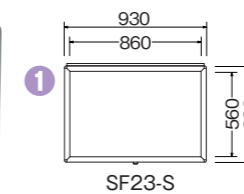

SG35-S

SG36-S

■ 共通側面図

品名	3 掲示板 SG35-S 自立	掲示板 SG35-B 自立	4 掲示板 SG36-S 自立	掲示板 SG36-B 自立
品番	SG35-SW (ホーローホワイト) SG35-SG (ホーローグリーン)	SG35-BW (ホーローホワイト) SG35-BG (ホーローグリーン)	SG36-SW (ホーローホワイト) SG36-SG (ホーローグリーン)	SG36-BW (ホーローホワイト) SG36-BG (ホーローグリーン)
本体サイズ(mm)	H930×W1530×D80		H930×W1830×D80	
表示有効サイズ	H860×W1460		H860×W1760	
ステー	ステンレス 2本			
フレーム	アルミ押出型材 (薄型開閉式・簡易防水タイプ)			
支柱	アルミ押出型材 L=2600			
掲示面	ホーロー鋼板 (ホワイト・グリーン) マグネット8ヶ付			
正面板	t3アクリル (透明)			
重量	31.0kg		34.0kg	

掲示板 SFシリーズ 開閉薄型壁面式 (マグネット掲示・鍵付) ※マット梱包で発送

■ 選べる表示面 場所やお好みに合わせてグリーン・ホワイトの二種類の表示面をお選びいただけます。

■ホーローグリーン
チョークで書き消せます。

■ホーローホワイト
専用マーカータイプです。

どちらの表示面も
マグネットによる
掲示が可能です。

共通仕様

開閉薄型壁面式 (簡易防水)

- 本体: アルミ押出型材
- 掲示面: ホーロー鋼板 (ホワイト)(グリーン) マグネット8ヶ付
- 正面板: t3.0 アクリル板 (透明)
- 表面処理: アルマイトクリヤー塗装仕上

雨が直接当たらない場所に設置してください

SF34-SW

SF23-S

SF34-S

SF35-S

SF36-S

■ 共通側面図

品名	1 掲示板 SF23-S 壁面	掲示板 SF23-B 壁面	2 掲示板 SF34-S 壁面	掲示板 SF34-B 壁面	3 掲示板 SF35-S 壁面	掲示板 SF35-B 壁面	4 掲示板 SF36-S 壁面	掲示板 SF36-B 壁面
品番	SF23-SW (ホーローホワイト) SF23-SG (ホーローグリーン)	SF23-BW (ホーローホワイト) SF23-BG (ホーローグリーン)	SF34-SW (ホーローホワイト) SF34-SG (ホーローグリーン)	SF34-BW (ホーローホワイト) SF34-BG (ホーローグリーン)	SF35-SW (ホーローホワイト) SF35-SG (ホーローグリーン)	SF35-BW (ホーローホワイト) SF35-BG (ホーローグリーン)	SF36-SW (ホーローホワイト) SF36-SG (ホーローグリーン)	SF36-BW (ホーローホワイト) SF36-BG (ホーローグリーン)
本体サイズ(mm)	H630×W930×D80		H930×W1230×D80		H930×W1530×D80		H930×W1830×D80	
表示有効サイズ	H560×W860		H860×W1160		H860×W1460		H860×W1760	
ステー	ステンレス 1本				ステンレス 2本			
フレーム	アルミ押出型材 (薄型開閉式・簡易防水タイプ)							
掲示面	ホーロー鋼板 (ホワイト・グリーン) マグネット8ヶ付							
正面板	t3アクリル (透明)							
重量	8.5kg		18.0kg		21.0kg		24.0kg	