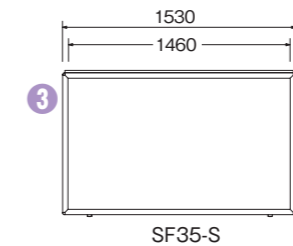

SG35-S

SG36-S

■ 共通側面図

品名	3 掲示板 SG35-S 自立	掲示板 SG35-B 自立	4 掲示板 SG36-S 自立	掲示板 SG36-B 自立
品番	SG35-SW (ホーローホワイト) SG35-SG (ホーローグリーン)	SG35-BW (ホーローホワイト) SG35-BG (ホーローグリーン)	SG36-SW (ホーローホワイト) SG36-SG (ホーローグリーン)	SG36-BW (ホーローホワイト) SG36-BG (ホーローグリーン)
本体サイズ(mm)	H930×W1530×D80		H930×W1830×D80	
表示有効サイズ	H860×W1460		H860×W1760	
ステー	ステンレス 2本			
フレーム	アルミ押出型材 (薄型開閉式・簡易防水タイプ)			
支柱	アルミ押出型材 L=2600			
掲示面	ホーロー鋼板 (ホワイト・グリーン) マグネット8ヶ付			
正面板	t3アクリル (透明)			
重量	31.0kg		34.0kg	

雨が直接当たらない場所に設置してください

SF34-SW

SF23-S

SF34-S

SF35-S

SF36-S

■ 共通側面図

品名	1 掲示板 SF23-S 壁面	掲示板 SF23-B 壁面	2 掲示板 SF34-S 壁面	掲示板 SF34-B 壁面	3 掲示板 SF35-S 壁面	掲示板 SF35-B 壁面	4 掲示板 SF36-S 壁面	掲示板 SF36-B 壁面
品番	SF23-SW (ホーローホワイト) SF23-SG (ホーローグリーン)	SF23-BW (ホーローホワイト) SF23-BG (ホーローグリーン)	SF34-SW (ホーローホワイト) SF34-SG (ホーローグリーン)	SF34-BW (ホーローホワイト) SF34-BG (ホーローグリーン)	SF35-SW (ホーローホワイト) SF35-SG (ホーローグリーン)	SF35-BW (ホーローホワイト) SF35-BG (ホーローグリーン)	SF36-SW (ホーローホワイト) SF36-SG (ホーローグリーン)	SF36-BW (ホーローホワイト) SF36-BG (ホーローグリーン)
本体サイズ(mm)	H630×W930×D80		H930×W1230×D80		H930×W1530×D80		H930×W1830×D80	
表示有効サイズ	H560×W860		H860×W1160		H860×W1460		H860×W1760	
ステー	ステンレス 1本				ステンレス 2本			
フレーム	アルミ押出型材 (薄型開閉式・簡易防水タイプ)							
掲示面	ホーロー鋼板 (ホワイト・グリーン) マグネット8ヶ付							
正面板	t3アクリル (透明)							
重量	8.5kg		18.0kg		21.0kg		24.0kg	