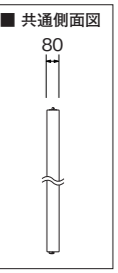

SG35-S

SG36-S

■ 共通側面図

品名	3 掲示板 SG35-S 自立	掲示板 SG35-B 自立	4 掲示板 SG36-S 自立	掲示板 SG36-B 自立
品番	SG35-SW (ホーローホワイト) SG35-SG (ホーローグリーン)	SG35-BW (ホーローホワイト) SG35-BG (ホーローグリーン)	SG36-SW (ホーローホワイト) SG36-SG (ホーローグリーン)	SG36-BW (ホーローホワイト) SG36-BG (ホーローグリーン)
本体サイズ(mm)	H930×W1530×D80		H930×W1830×D80	
表示有効サイズ	H860×W1460		H860×W1760	
ステー	ステンレス 2本			
フレーム	アルミ押出型材 (薄型開閉式・簡易防水タイプ)			
支柱	アルミ押出型材 L=2600			
掲示面	ホーロー鋼板 (ホワイト・グリーン) マグネット8ヶ付			
正面板	t3アクリル (透明)			
重量	31.0kg		34.0kg	

雨が直接当たらない場所に設置してください

SF34-SW

SF23-S

SF34-S

SF35-S

SF36-S

■ 共通側面図

品名	1 掲示板 SF23-S 壁面	掲示板 SF23-B 壁面	2 掲示板 SF34-S 壁面	掲示板 SF34-B 壁面	3 掲示板 SF35-S 壁面	掲示板 SF35-B 壁面	4 掲示板 SF36-S 壁面	掲示板 SF36-B 壁面
品番	SF23-SW (ホーローホワイト) SF23-SG (ホーローグリーン)	SF23-BW (ホーローホワイト) SF23-BG (ホーローグリーン)	SF34-SW (ホーローホワイト) SF34-SG (ホーローグリーン)	SF34-BW (ホーローホワイト) SF34-BG (ホーローグリーン)	SF35-SW (ホーローホワイト) SF35-SG (ホーローグリーン)	SF35-BW (ホーローホワイト) SF35-BG (ホーローグリーン)	SF36-SW (ホーローホワイト) SF36-SG (ホーローグリーン)	SF36-BW (ホーローホワイト) SF36-BG (ホーローグリーン)
本体サイズ(mm)	H630×W930×D80		H930×W1230×D80		H930×W1530×D80		H930×W1830×D80	
表示有効サイズ	H560×W860		H860×W1160		H860×W1460		H860×W1760	
ステー	ステンレス 1本				ステンレス 2本			
フレーム	アルミ押出型材 (薄型開閉式・簡易防水タイプ)							
掲示面	ホーロー鋼板 (ホワイト・グリーン) マグネット8ヶ付							
正面板	t3アクリル (透明)							
重量	8.5kg		18.0kg		21.0kg		24.0kg	