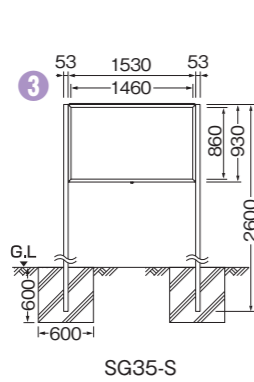

掲示板 SGシリーズ 開閉薄型自立式 (マグネット掲示・鍵付) ※支柱は別梱包で発送

SG34-SW

雨が直接当たらない場所に設置してください

SG23-S

SG34-S

■ 共通側面図

受注生産 簡易防水タイプ ローコストタイプ

品名	1 掲示板 SG23-S 自立	掲示板 SG23-B 自立	2 掲示板 SG34-S 自立	掲示板 SG34-B 自立
品番	SG23-SW (ホーローホワイト) SG23-SG (ホーローグリーン)	SG23-BW (ホーローホワイト) SG23-BG (ホーローグリーン)	SG34-SW (ホーローホワイト) SG34-SG (ホーローグリーン)	SG34-BW (ホーローホワイト) SG34-BG (ホーローグリーン)
本体サイズ(mm)	H630×W930×D80		H930×W1230×D80	
表示有効サイズ	H560×W860		H860×W1160	
ステー	ステンレス 1本		ステンレス 2本	
フレーム	アルミ押出型材 (薄型開閉式・簡易防水タイプ)			
支柱	アルミ押出型材 L=2600			
掲示面	ホーロー鋼板 (ホワイト・グリーン) マグネット8ヶ付			
正面板	t3アクリル (透明)			
重量	18.0kg		28.0kg	

SG35-S

SG36-S

■ 共通側面図

品名	3 掲示板 SG35-S 自立	掲示板 SG35-B 自立	4 掲示板 SG36-S 自立	掲示板 SG36-B 自立
品番	SG35-SW (ホーローホワイト) SG35-SG (ホーローグリーン)	SG35-BW (ホーローホワイト) SG35-BG (ホーローグリーン)	SG36-SW (ホーローホワイト) SG36-SG (ホーローグリーン)	SG36-BW (ホーローホワイト) SG36-BG (ホーローグリーン)
本体サイズ(mm)	H930×W1530×D80		H930×W1830×D80	
表示有効サイズ	H860×W1460		H860×W1760	
ステー	ステンレス 2本			
フレーム	アルミ押出型材 (薄型開閉式・簡易防水タイプ)			
支柱	アルミ押出型材 L=2600			
掲示面	ホーロー鋼板 (ホワイト・グリーン) マグネット8ヶ付			
正面板	t3アクリル (透明)			
重量	31.0kg		34.0kg	

雨が直接当たらない場所に設置してください

SF34-SW

SF23-S

SF34-S

SF35-S

SF36-S

■ 共通側面図

品名	1 掲示板 SF23-S 壁面	掲示板 SF23-B 壁面	2 掲示板 SF34-S 壁面	掲示板 SF34-B 壁面	3 掲示板 SF35-S 壁面	掲示板 SF35-B 壁面	4 掲示板 SF36-S 壁面	掲示板 SF36-B 壁面
品番	SF23-SW (ホーローホワイト) SF23-SG (ホーローグリーン)	SF23-BW (ホーローホワイト) SF23-BG (ホーローグリーン)	SF34-SW (ホーローホワイト) SF34-SG (ホーローグリーン)	SF34-BW (ホーローホワイト) SF34-BG (ホーローグリーン)	SF35-SW (ホーローホワイト) SF35-SG (ホーローグリーン)	SF35-BW (ホーローホワイト) SF35-BG (ホーローグリーン)	SF36-SW (ホーローホワイト) SF36-SG (ホーローグリーン)	SF36-BW (ホーローホワイト) SF36-BG (ホーローグリーン)
本体サイズ(mm)	H630×W930×D80		H930×W1230×D80		H930×W1530×D80		H930×W1830×D80	
表示有効サイズ	H560×W860		H860×W1160		H860×W1460		H860×W1760	
ステー	ステンレス 1本				ステンレス 2本			
フレーム	アルミ押出型材 (薄型開閉式・簡易防水タイプ)							
掲示面	ホーロー鋼板 (ホワイト・グリーン) マグネット8ヶ付							
正面板	t3アクリル (透明)							
重量	8.5kg		18.0kg		21.0kg		24.0kg	