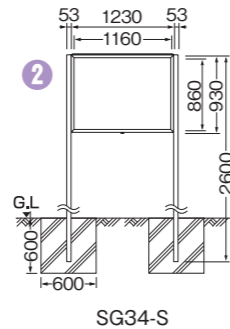

掲示板 SGシリーズ 開閉薄型自立式 (マグネット掲示・鍵付) ※支柱は別梱包で発送

SG34-SW

雨が直接当たらない場所に設置してください

SG23-S

SG34-S

■ 共通側面図

受注生産 簡易防水タイプ ローコストタイプ

品名	1 掲示板 SG23-S 自立	掲示板 SG23-B 自立	2 掲示板 SG34-S 自立	掲示板 SG34-B 自立
品番	SG23-SW (ホーローホワイト) SG23-SG (ホーローグリーン)	SG23-BW (ホーローホワイト) SG23-BG (ホーローグリーン)	SG34-SW (ホーローホワイト) SG34-SG (ホーローグリーン)	SG34-BW (ホーローホワイト) SG34-BG (ホーローグリーン)
本体サイズ(mm)	H630×W930×D80		H930×W1230×D80	
表示有効サイズ	H560×W860		H860×W1160	
ステー	ステンレス 1本		ステンレス 2本	
フレーム	アルミ押出型材 (薄型開閉式・簡易防水タイプ)			
支柱	アルミ押出型材 L=2600			
掲示面	ホーロー鋼板 (ホワイト・グリーン) マグネット8ヶ付			
正面板	t3アクリル (透明)			
重量	18.0kg		28.0kg	

SG35-S

SG36-S

■ 共通側面図

品名	3 掲示板 SG35-S 自立	掲示板 SG35-B 自立	4 掲示板 SG36-S 自立	掲示板 SG36-B 自立
品番	SG35-SW (ホーローホワイト) SG35-SG (ホーローグリーン)	SG35-BW (ホーローホワイト) SG35-BG (ホーローグリーン)	SG36-SW (ホーローホワイト) SG36-SG (ホーローグリーン)	SG36-BW (ホーローホワイト) SG36-BG (ホーローグリーン)
本体サイズ(mm)	H930×W1530×D80		H930×W1830×D80	
表示有効サイズ	H860×W1460		H860×W1760	
ステー	ステンレス 2本			
フレーム	アルミ押出型材 (薄型開閉式・簡易防水タイプ)			
支柱	アルミ押出型材 L=2600			
掲示面	ホーロー鋼板 (ホワイト・グリーン) マグネット8ヶ付			
正面板	t3アクリル (透明)			
重量	31.0kg		34.0kg	

雨が直接当たらない場所に設置してください

SF34-SW

SF23-S

SF34-S

SF35-S

SF36-S

■ 共通側面図

品名	1 掲示板 SF23-S 壁面	掲示板 SF23-B 壁面	2 掲示板 SF34-S 壁面	掲示板 SF34-B 壁面	3 掲示板 SF35-S 壁面	掲示板 SF35-B 壁面	4 掲示板 SF36-S 壁面	掲示板 SF36-B 壁面
品番	SF23-SW (ホーローホワイト) SF23-SG (ホーローグリーン)	SF23-BW (ホーローホワイト) SF23-BG (ホーローグリーン)	SF34-SW (ホーローホワイト) SF34-SG (ホーローグリーン)	SF34-BW (ホーローホワイト) SF34-BG (ホーローグリーン)	SF35-SW (ホーローホワイト) SF35-SG (ホーローグリーン)	SF35-BW (ホーローホワイト) SF35-BG (ホーローグリーン)	SF36-SW (ホーローホワイト) SF36-SG (ホーローグリーン)	SF36-BW (ホーローホワイト) SF36-BG (ホーローグリーン)
本体サイズ(mm)	H630×W930×D80		H930×W1230×D80		H930×W1530×D80		H930×W1830×D80	
表示有効サイズ	H560×W860		H860×W1160		H860×W1460		H860×W1760	
ステー	ステンレス 1本				ステンレス 2本			
フレーム	アルミ押出型材 (薄型開閉式・簡易防水タイプ)							
掲示面	ホーロー鋼板 (ホワイト・グリーン) マグネット8ヶ付							
正面板	t3アクリル (透明)							
重量	8.5kg		18.0kg		21.0kg		24.0kg	