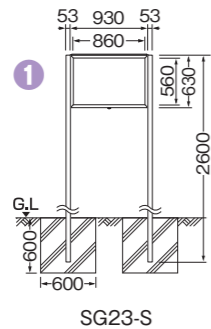

掲示板 SGシリーズ 開閉薄型自立式 (マグネット掲示・鍵付) ※支柱は別梱包で発送

SG34-SW

雨が直接当たらない場所に設置してください

SG23-S

SG34-S

■ 共通側面図

受注生産 簡易防水タイプ ローコストタイプ

品名	1 掲示板 SG23-S 自立	掲示板 SG23-B 自立	2 掲示板 SG34-S 自立	掲示板 SG34-B 自立
品番	SG23-SW (ホーローホワイト) SG23-SG (ホーローグリーン)	SG23-BW (ホーローホワイト) SG23-BG (ホーローグリーン)	SG34-SW (ホーローホワイト) SG34-SG (ホーローグリーン)	SG34-BW (ホーローホワイト) SG34-BG (ホーローグリーン)
本体サイズ(mm)	H630×W930×D80		H930×W1230×D80	
表示有効サイズ	H560×W860		H860×W1160	
ステー	ステンレス 1本		ステンレス 2本	
フレーム	アルミ押出型材 (薄型開閉式・簡易防水タイプ)			
支柱	アルミ押出型材 L=2600			
掲示面	ホーロー鋼板 (ホワイト・グリーン) マグネット8ヶ付			
正面板	t3アクリル (透明)			
重量	18.0kg		28.0kg	

SG35-S

SG36-S

■ 共通側面図

品名	3 掲示板 SG35-S 自立	掲示板 SG35-B 自立	4 掲示板 SG36-S 自立	掲示板 SG36-B 自立
品番	SG35-SW (ホーローホワイト) SG35-SG (ホーローグリーン)	SG35-BW (ホーローホワイト) SG35-BG (ホーローグリーン)	SG36-SW (ホーローホワイト) SG36-SG (ホーローグリーン)	SG36-BW (ホーローホワイト) SG36-BG (ホーローグリーン)
本体サイズ(mm)	H930×W1530×D80		H930×W1830×D80	
表示有効サイズ	H860×W1460		H860×W1760	
ステー	ステンレス 2本			
フレーム	アルミ押出型材 (薄型開閉式・簡易防水タイプ)			
支柱	アルミ押出型材 L=2600			
掲示面	ホーロー鋼板 (ホワイト・グリーン) マグネット8ヶ付			
正面板	t3アクリル (透明)			
重量	31.0kg		34.0kg	

雨が直接当たらない場所に設置してください

SF34-SW

SF23-S

SF34-S

SF35-S

SF36-S

■ 共通側面図

品名	1 掲示板 SF23-S 壁面	掲示板 SF23-B 壁面	2 掲示板 SF34-S 壁面	掲示板 SF34-B 壁面	3 掲示板 SF35-S 壁面	掲示板 SF35-B 壁面	4 掲示板 SF36-S 壁面	掲示板 SF36-B 壁面
品番	SF23-SW (ホーローホワイト) SF23-SG (ホーローグリーン)	SF23-BW (ホーローホワイト) SF23-BG (ホーローグリーン)	SF34-SW (ホーローホワイト) SF34-SG (ホーローグリーン)	SF34-BW (ホーローホワイト) SF34-BG (ホーローグリーン)	SF35-SW (ホーローホワイト) SF35-SG (ホーローグリーン)	SF35-BW (ホーローホワイト) SF35-BG (ホーローグリーン)	SF36-SW (ホーローホワイト) SF36-SG (ホーローグリーン)	SF36-BW (ホーローホワイト) SF36-BG (ホーローグリーン)
本体サイズ(mm)	H630×W930×D80		H930×W1230×D80		H930×W1530×D80		H930×W1830×D80	
表示有効サイズ	H560×W860		H860×W1160		H860×W1460		H860×W1760	
ステー	ステンレス 1本				ステンレス 2本			
フレーム	アルミ押出型材 (薄型開閉式・簡易防水タイプ)							
掲示面	ホーロー鋼板 (ホワイト・グリーン) マグネット8ヶ付							
正面板	t3アクリル (透明)							
重量	8.5kg		18.0kg		21.0kg		24.0kg	