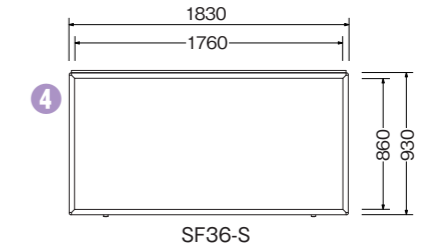

SG35-S

SG36-S

■ 共通側面図

品名	3 掲示板 SG35-S 自立	掲示板 SG35-B 自立	4 掲示板 SG36-S 自立	掲示板 SG36-B 自立
品番	SG35-SW (ホーローホワイト) SG35-SG (ホーローグリーン)	SG35-BW (ホーローホワイト) SG35-BG (ホーローグリーン)	SG36-SW (ホーローホワイト) SG36-SG (ホーローグリーン)	SG36-BW (ホーローホワイト) SG36-BG (ホーローグリーン)
本体サイズ(mm)	H930×W1530×D80		H930×W1830×D80	
表示有効サイズ	H860×W1460		H860×W1760	
ステー	ステンレス 2本			
フレーム	アルミ押出型材 (薄型開閉式・簡易防水タイプ)			
支柱	アルミ押出型材 L=2600			
掲示面	ホーロー鋼板 (ホワイト・グリーン) マグネット8ヶ付			
正面板	t3アクリル (透明)			
重量	31.0kg		34.0kg	

雨が直接当たらない場所に設置してください

SF34-SW

SF23-S

SF34-S

SF35-S

SF36-S

■ 共通側面図

品名	1 掲示板 SF23-S 壁面	掲示板 SF23-B 壁面	2 掲示板 SF34-S 壁面	掲示板 SF34-B 壁面	3 掲示板 SF35-S 壁面	掲示板 SF35-B 壁面	4 掲示板 SF36-S 壁面	掲示板 SF36-B 壁面
品番	SF23-SW (ホーローホワイト) SF23-SG (ホーローグリーン)	SF23-BW (ホーローホワイト) SF23-BG (ホーローグリーン)	SF34-SW (ホーローホワイト) SF34-SG (ホーローグリーン)	SF34-BW (ホーローホワイト) SF34-BG (ホーローグリーン)	SF35-SW (ホーローホワイト) SF35-SG (ホーローグリーン)	SF35-BW (ホーローホワイト) SF35-BG (ホーローグリーン)	SF36-SW (ホーローホワイト) SF36-SG (ホーローグリーン)	SF36-BW (ホーローホワイト) SF36-BG (ホーローグリーン)
本体サイズ(mm)	H630×W930×D80		H930×W1230×D80		H930×W1530×D80		H930×W1830×D80	
表示有効サイズ	H560×W860		H860×W1160		H860×W1460		H860×W1760	
ステー	ステンレス 1本				ステンレス 2本			
フレーム	アルミ押出型材 (薄型開閉式・簡易防水タイプ)							
掲示面	ホーロー鋼板 (ホワイト・グリーン) マグネット8ヶ付							
正面板	t3アクリル (透明)							
重量	8.5kg		18.0kg		21.0kg		24.0kg	