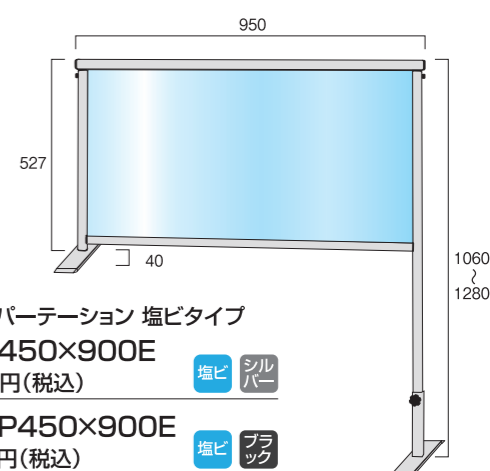

飛沫防止パーテーション

Splash Prevention Partition

●カウンターパーテーション

横並び席でも広範囲をカバーする
大型のカウンターパーテーション
机の高さに合わせて
脚部の長さを調節可能

片方の脚部を机に合わせて伸縮

転倒防止用の重し付

脚部の底面には約0.3kgの鉄板が付いています

脚部外寸
※フレームの外寸よりベース部分は外側に左右15mmずつ出ます。

With コロナ
面板を交換すれば、間切りパーテーションとしても再利用可能

面板素材 (**アクリル** or **塩ビ**) フレームカラー (**シルバー** or **ブラック**)

面板サイズ W600×H450

アクリル

カウンターパーテーション アクリルタイプ
COHBP450×600 26,400円(税込) **アクリル** **シルバー**
BCOHBP450×600 28,050円(税込) **アクリル** **ブラック**
※アクリルサイズ W600×H450

塩ビ

カウンターパーテーション 塩ビタイプ
COHBP450×600E 26,400円(税込) **塩ビ** **シルバー**
BCOHBP450×600E 28,050円(税込) **塩ビ** **ブラック**
※塩ビサイズ W600×H450

面板サイズ W900×H450

アクリル

カウンターパーテーション アクリルタイプ
COHBP450×900 28,600円(税込) **アクリル** **シルバー**
BCOHBP450×900 30,250円(税込) **アクリル** **ブラック**
※アクリルサイズ W900×H450

塩ビ

カウンターパーテーション 塩ビタイプ
COHBP450×900E 28,600円(税込) **塩ビ** **シルバー**
BCOHBP450×900E 30,250円(税込) **塩ビ** **ブラック**
※塩ビサイズ W900×H450

面板サイズ W900×H600

アクリル

カウンターパーテーション アクリルタイプ
COHBP600×900 29,150円(税込) **アクリル** **シルバー**
BCOHBP600×900 30,800円(税込) **アクリル** **ブラック**
※アクリルサイズ W900×H600