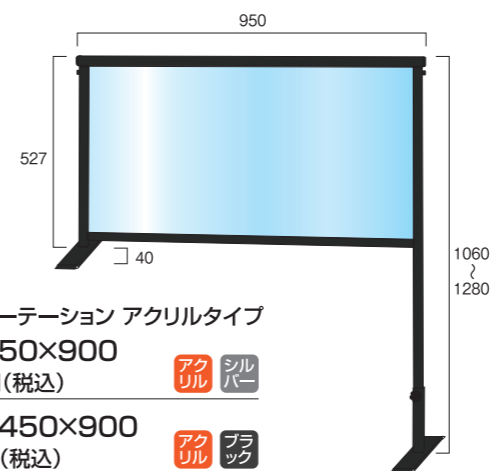

飛沫防止パーテーション

Splash Prevention Partition

●カウンターパーテーション

横並び席でも広範囲をカバーする
大型のカウンターパーテーション
机の高さに合わせて
脚部の長さを調節可能

片方の脚部を机に合わせて伸縮

転倒防止用の重し付

脚部の底面には約0.3kgの鉄板が付いています

脚部外寸
※フレームの外寸よりベース部分は外側に左右15mmずつ出ます。

With コロナ
面板を交換すれば、間切りパーテーションとしても再利用可能

面板素材 (**アクリル** or **塩ビ**) フレームカラー (**シルバー** or **ブラック**)

面板サイズ W600×H450

アクリル

カウンターパーテーション アクリルタイプ
COHBP450×600 26,400円(税込) **アクリル** **シルバー**
BCOHBP450×600 28,050円(税込) **アクリル** **ブラック**
※アクリルサイズ W600×H450

塩ビ

カウンターパーテーション 塩ビタイプ
COHBP450×600E 26,400円(税込) **塩ビ** **シルバー**
BCOHBP450×600E 28,050円(税込) **塩ビ** **ブラック**
※塩ビサイズ W600×H450

面板サイズ W900×H450

アクリル

カウンターパーテーション アクリルタイプ
COHBP450×900 28,600円(税込) **アクリル** **シルバー**
BCOHBP450×900 30,250円(税込) **アクリル** **ブラック**
※アクリルサイズ W900×H450