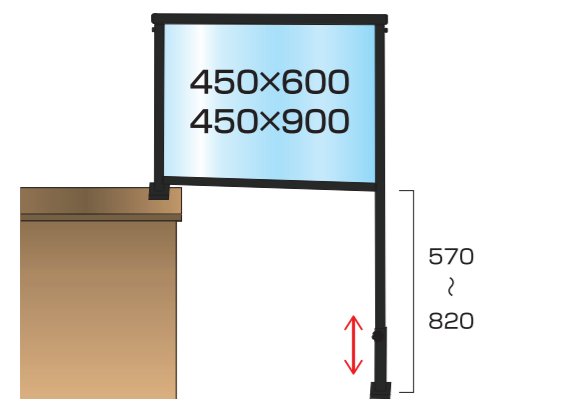

飛沫防止パーテーション

Splash Prevention Partition

●カウンターパーテーション

横並び席でも広範囲をカバーする
大型のカウンターパーテーション
机の高さに合わせて
脚部の長さを調節可能

片方の脚部を机に合わせて伸縮

転倒防止用の重し付

脚部の底面には約0.3kgの鉄板が付いています

脚部外寸
※フレームの外寸よりベース部分は外側に左右15mmずつ出ます。

With コロナ
面板を交換すれば、間切りパーテーションとしても再利用可能

面板素材 (**アクリル** or **塩ビ**) フレームカラー (**シルバー** or **ブラック**)

面板サイズ W600×H450

アクリル

カウンターパーテーション アクリルタイプ
COHBP450×600 26,400円(税込) **アクリル** **シルバー**
BCOHBP450×600 28,050円(税込) **アクリル** **ブラック**
※アクリルサイズ W600×H450

塩ビ

カウンターパーテーション 塩ビタイプ
COHBP450×600E 26,400円(税込) **塩ビ** **シルバー**
BCOHBP450×600E 28,050円(税込) **塩ビ** **ブラック**
※塩ビサイズ W600×H450

面板サイズ W900×H450

アクリル

カウンターパーテーション アクリルタイプ
COHBP450×900 28,600円(税込) **アクリル** **シルバー**
BCOHBP450×900 30,250円(税込) **アクリル** **ブラック**
※アクリルサイズ W900×H450

塩ビ

カウンターパーテーション 塩ビタイプ
COHBP450×900E 28,600円(税込) **塩ビ** **シルバー**
BCOHBP450×900E 30,250円(税込) **塩ビ** **ブラック**
※塩ビサイズ W900×H450

面板サイズ W900×H600

アクリル

カウンターパーテーション アクリルタイプ
COHBP600×900 29,150円(税込) **アクリル** **シルバー**
BCOHBP600×900 30,800円(税込) **アクリル** **ブラック**
※アクリルサイズ W900×H600