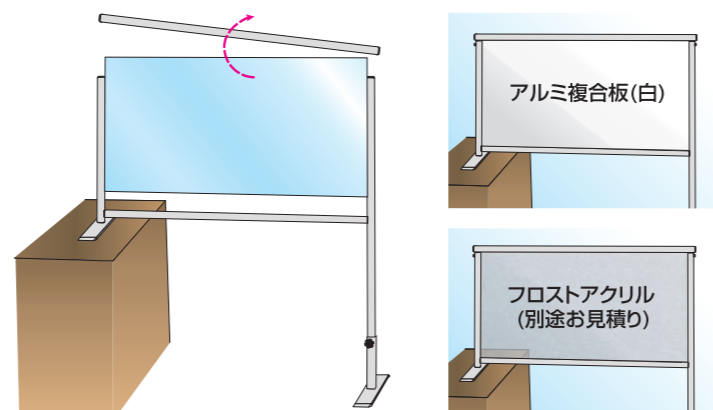

飛沫防止パーテーション

Splash Prevention Partition

●カウンターパーテーション

横並び席でも広範囲をカバーする
大型のカウンターパーテーション
机の高さに合わせて
脚部の長さを調節可能

片方の脚部を机に合わせて伸縮

転倒防止用の重し付

脚部の底面には約0.3kgの鉄板が付いています

脚部外寸
※フレームの外寸よりベース部分は外側に左右15mmずつ出ます。

With コロナ
面板を交換すれば、間切りパーテーションとしても再利用可能

面板素材 (**アクリル** or **塩ビ**) フレームカラー (**シルバー** or **ブラック**)

面板サイズ W600×H450

アクリル

カウンターパーテーション アクリルタイプ
COHBP450×600 26,400円(税込) **アクリル** **シルバー**
BCOHBP450×600 28,050円(税込) **アクリル** **ブラック**
※アクリルサイズ W600×H450