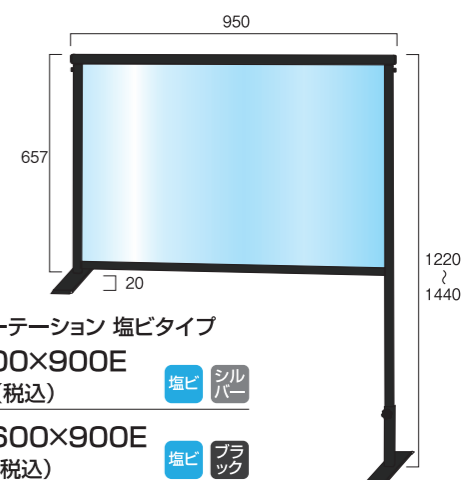

カウンターパーテーション 塩ビタイプ
COHBP600×900E 29,150円(税込) **塩ビ** **シルバー**
BCOHBP600×900E 30,800円(税込) **塩ビ** **ブラック**
※塩ビサイズ W900×H600

飛沫防止パーテーション

カウンターパーテーション