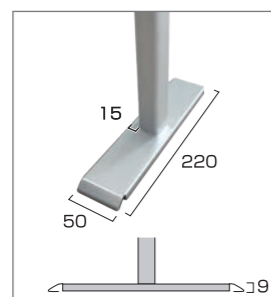

飛沫防止パーテーション

Splash Prevention Partition

●カウンターパーテーション

横並び席でも広範囲をカバーする
大型のカウンターパーテーション
机の高さに合わせて
脚部の長さを調節可能

片方の脚部を机に合わせて伸縮

転倒防止用の重し付

脚部の底面には約0.3kgの鉄板が付いています

脚部外寸
※フレームの外寸よりベース部分は外側に左右15mmずつ出ます。

With コロナ
面板を交換すれば、間切りパーテーションとしても再利用可能

面板素材 (**アクリル** or **塩ビ**) フレームカラー (**シルバー** or **ブラック**)

面板サイズ W600×H450

アクリル

カウンターパーテーション アクリルタイプ
COHBP450×600 26,400円(税込) **アクリル** **シルバー**
BCOHBP450×600 28,050円(税込) **アクリル** **ブラック**
※アクリルサイズ W600×H450