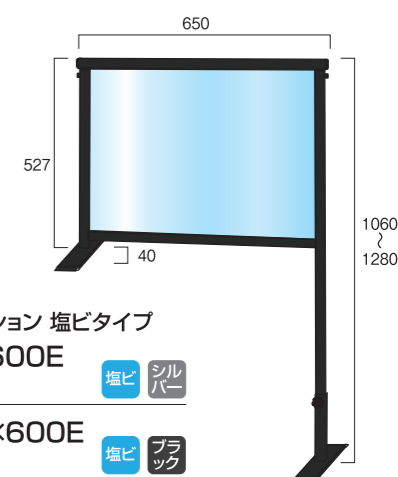

飛沫防止パーテーション

Splash Prevention Partition

●カウンターパーテーション

横並び席でも広範囲をカバーする
大型のカウンターパーテーション
机の高さに合わせて
脚部の長さを調節可能

片方の脚部を机に合わせて伸縮

転倒防止用の重し付

脚部の底面には約0.3kgの鉄板が付いています

脚部外寸
※フレームの外寸よりベース部分は外側に左右15mmずつ出ます。

With コロナ
面板を交換すれば、間切りパーテーションとしても再利用可能

面板素材 (**アクリル** or **塩ビ**) フレームカラー (**シルバー** or **ブラック**)

面板サイズ W600×H450

アクリル

カウンターパーテーション アクリルタイプ
COHBP450×600 26,400円(税込) **アクリル** **シルバー**
BCOHBP450×600 28,050円(税込) **アクリル** **ブラック**
※アクリルサイズ W600×H450

塩ビ

カウンターパーテーション 塩ビタイプ
COHBP450×600E 26,400円(税込) **塩ビ** **シルバー**
BCOHBP450×600E 28,050円(税込) **塩ビ** **ブラック**
※塩ビサイズ W600×H450

面板サイズ W900×H450

アクリル

カウンターパーテーション アクリルタイプ
COHBP450×900 28,600円(税込) **アクリル** **シルバー**
BCOHBP450×900 30,250円(税込) **アクリル** **ブラック**
※アクリルサイズ W900×H450