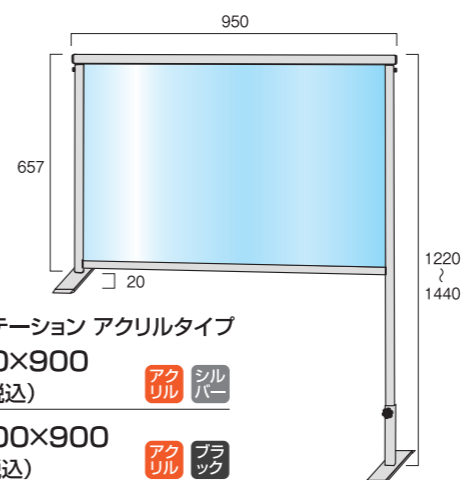

飛沫防止パーテーション

Splash Prevention Partition

●カウンターパーテーション

横並び席でも広範囲をカバーする
大型のカウンターパーテーション
机の高さに合わせて
脚部の長さを調節可能

片方の脚部を机に合わせて伸縮

転倒防止用の重し付

脚部の底面には約0.3kgの鉄板が付いています

脚部外寸
※フレームの外寸よりベース部分は外側に左右15mmずつ出ます。

With コロナ
面板を交換すれば、間切りパーテーションとしても再利用可能

面板素材 (**アクリル** or **塩ビ**) フレームカラー (**シルバー** or **ブラック**)

面板サイズ W600×H450

アクリル

カウンターパーテーション アクリルタイプ
COHBP450×600 26,400円(税込) **アクリル** **シルバー**
BCOHBP450×600 28,050円(税込) **アクリル** **ブラック**
※アクリルサイズ W600×H450

塩ビ

カウンターパーテーション 塩ビタイプ
COHBP450×600E 26,400円(税込) **塩ビ** **シルバー**
BCOHBP450×600E 28,050円(税込) **塩ビ** **ブラック**
※塩ビサイズ W600×H450

面板サイズ W900×H450

アクリル

カウンターパーテーション アクリルタイプ
COHBP450×900 28,600円(税込) **アクリル** **シルバー**
BCOHBP450×900 30,250円(税込) **アクリル** **ブラック**
※アクリルサイズ W900×H450

塩ビ

カウンターパーテーション 塩ビタイプ
COHBP450×900E 28,600円(税込) **塩ビ** **シルバー**
BCOHBP450×900E 30,250円(税込) **塩ビ** **ブラック**
※塩ビサイズ W900×H450

面板サイズ W900×H600

アクリル

カウンターパーテーション アクリルタイプ
COHBP600×900 29,150円(税込) **アクリル** **シルバー**
BCOHBP600×900 30,800円(税込) **アクリル** **ブラック**
※アクリルサイズ W900×H600