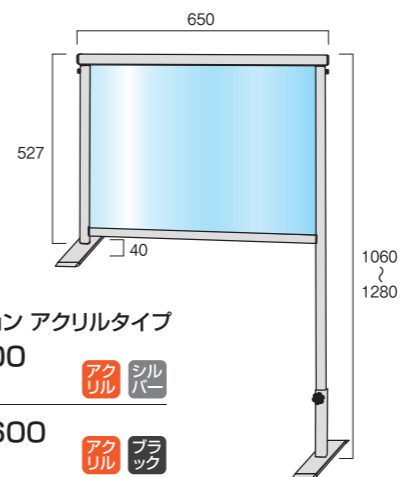

飛沫防止パーテーション

Splash Prevention Partition

●カウンターパーテーション

横並び席でも広範囲をカバーする
大型のカウンターパーテーション
机の高さに合わせて
脚部の長さを調節可能

片方の脚部を机に合わせて伸縮

転倒防止用の重し付

脚部の底面には約0.3kgの鉄板が付いています

脚部外寸
※フレームの外寸よりベース部分は外側に左右15mmずつ出ます。

With コロナ
面板を交換すれば、間切りパーテーションとしても再利用可能

面板素材 (**アクリル** or **塩ビ**) フレームカラー (**シルバー** or **ブラック**)

面板サイズ W600×H450

アクリル

カウンターパーテーション アクリルタイプ
COHBP450×600 26,400円(税込) **アクリル** **シルバー**
BCOHBP450×600 28,050円(税込) **アクリル** **ブラック**
※アクリルサイズ W600×H450