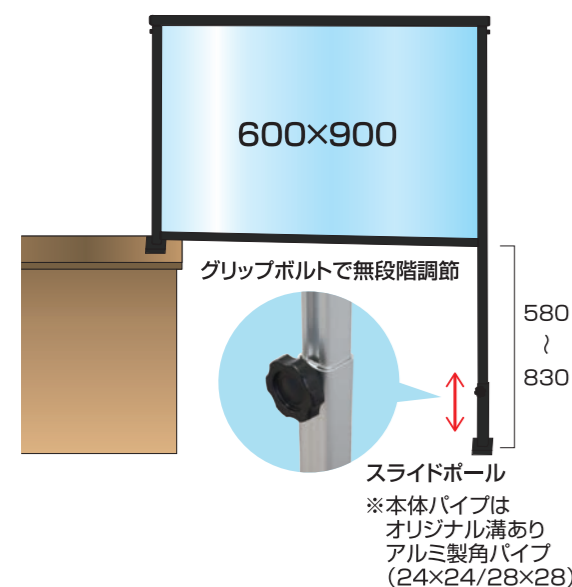

飛沫防止パーテーション

Splash Prevention Partition

●カウンターパーテーション

横並び席でも広範囲をカバーする
大型のカウンターパーテーション
机の高さに合わせて
脚部の長さを調節可能

片方の脚部を机に合わせて伸縮

転倒防止用の重し付

脚部の底面には約0.3kgの鉄板が付いています

脚部外寸
※フレームの外寸よりベース部分は外側に左右15mmずつ出ます。

With コロナ
面板を交換すれば、間切りパーテーションとしても再利用可能

面板素材 (**アクリル** or **塩ビ**) フレームカラー (**シルバー** or **ブラック**)

面板サイズ W600×H450

アクリル

カウンターパーテーション アクリルタイプ
COHBP450×600 26,400円(税込) **アクリル** **シルバー**
BCOHBP450×600 28,050円(税込) **アクリル** **ブラック**
※アクリルサイズ W600×H450