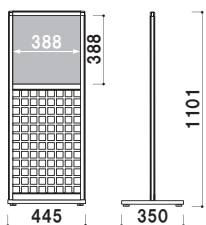

奥

粋な雰囲気フロアースタンド。

上部から抜き差し
面版を上部フレームの
溝から落とし込むタイプ
です。

共通スペック

- 本体 ■ アルミ押型材ブラック
- コーナー ■ ABS樹脂
- 格子 ■ MDF黒塗装
- ベース ■ スチール黒塗装仕上

奥-30

面版 ■ アクリル骨白 5mm
面版サイズ ■ W400 × H400mm
アジャスター仕様

おく
奥-20 (ブラック)

組立 両面 屋内

重量 ■ 6.5kg 027

面版 ■ アクリル骨白 5mm
面版サイズ ■ W250 × H600mm
アジャスター仕様

おく
奥-30 (ブラック)

パネル付 組立 両面 屋内

重量 ■ 7.0kg 018