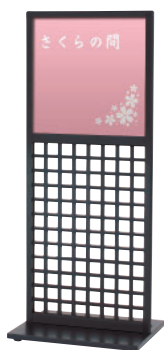

奥

粋な雰囲気フロアースタンド。

上部から抜き差し
面版を上部フレームの
溝から落とし込むタイプ
です。

共通スペック

- 本体 ■ アルミ押型材ブラック
- コーナー ■ ABS樹脂
- 格子 ■ MDF黒塗装
- ベース ■ スチール黒塗装仕上

奥-30

面版 ■ アクリル骨白 5mm
面版サイズ ■ W400 × H400mm
アジャスター仕様

おく
奥-20 (ブラック)

組立 両面 屋内

重量 ■ 6.5kg 027

面版 ■ アクリル骨白 5mm
面版サイズ ■ W250 × H600mm
アジャスター仕様

おく
奥-30 (ブラック)

パネル付 組立 両面 屋内

重量 ■ 7.0kg 018