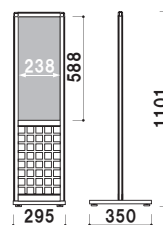

奥

粋な雰囲気フロアースタンド。

上部から抜き差し
面版を上部フレームの
溝から落とし込むタイプ
です。

共通スペック

- 本体 ■ アルミ押型材ブラック
- コーナー ■ ABS樹脂
- 格子 ■ MDF黒塗装
- ベース ■ スチール黒塗装仕上

奥-30

面版 ■ アクリル骨白 5mm
面版サイズ ■ W400 × H400mm
アジャスター仕様

おく
奥-20 (ブラック)

組立 両面 屋内

重量 ■ 6.5kg 027

面版 ■ アクリル骨白 5mm
面版サイズ ■ W250 × H600mm
アジャスター仕様

おく
奥-30 (ブラック)

パネル付 組立 両面 屋内

重量 ■ 7.0kg 018