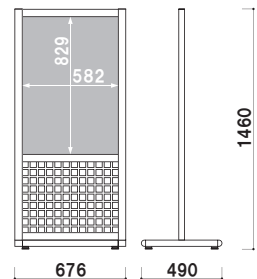

格子ポスタースタンド

奥

格子を活かしたポスタースタンド。

スライドポスター
内部のポスターを
簡単に交換できる
スライドポスタータイプ。

共通スペック

本体 ■ アルミ押型材
ベース ■ (フレーム) アルミ押型材
(コーナー) アルミダイキャスト
格子 ■ MDF 黒塗装

奥-02

おく
奥-02 (ブラック)

面板部 ■ ペット透明 1.0mm × 2 枚
ステンボード 3.5mm × 1 枚
面板サイズ ■ B2 (W515 × H728mm)
アジャスター仕様

パネル付 組立 両面 屋内

重量 ■ 17.5kg 081

おく
奥-03 (ブラック)

面板部 ■ ペット透明 1.0mm × 2 枚
ステンボード 3.5mm × 1 枚
面板サイズ ■ A1 (W594 × H841mm)
アジャスター仕様

パネル付 組立 両面 屋内

重量 ■ 18.8kg 096