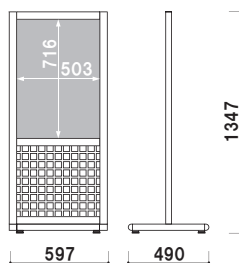

格子ポスタースタンド

奥

格子を活かしたポスタースタンド。

スライドポスター
内部のポスターを
簡単に交換できる
スライドポスタータイプ。

共通スペック

本体 ■ アルミ押型材
ベース ■ (フレーム) アルミ押型材
(コーナー) アルミダイキャスト
格子 ■ MDF 黒塗装

奥-02

おく
奥-02 (ブラック)

面板部 ■ ペット透明 1.0mm × 2 枚
ステンボード 3.5mm × 1 枚
面板サイズ ■ B2 (W515 × H728mm)
アジャスター仕様

パネル付 組立 両面 屋内

重量 ■ 17.5kg 081

おく
奥-03 (ブラック)

面板部 ■ ペット透明 1.0mm × 2 枚
ステンボード 3.5mm × 1 枚
面板サイズ ■ A1 (W594 × H841mm)
アジャスター仕様

パネル付 組立 両面 屋内

重量 ■ 18.8kg 096