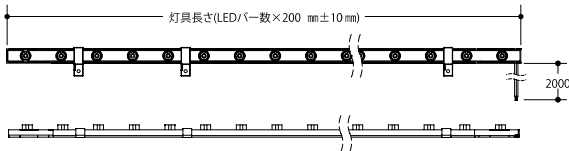

### TLXWG-3000K-SP-10

- 光源色※
  - 2700ケルビン
  - 3000ケルビン
- 配光
  - SP:スプレッド
  - 最大23バー
- LEDバー装着
  - 最大23バー

【受注生産品】  
2400ケルビン

【受注生産品】  
16D:16°  
24D:24°

※その他の光源色についてはお問い合わせください。  
 ※16度配光はとても鋭い配光特性のため、シビアな設計検討や精緻な設置・調整が必要です。そのような管理が難しい場合は、24度配光やスプレッド配光をご使用ください。  
 ※16°、24°は受注生産品です。

#### 寸法図