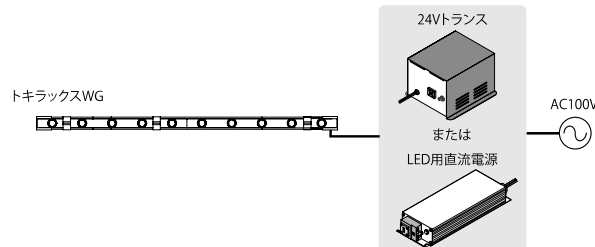

Tokilux WG Wall Grazer

トキラックスWG

定格電圧=AC24V/DC24V
消費電力=4.0W//バー
製品重量=約180g/m
材質=PC
リード線=AWG18×2 2m付
付属品=取付ブラケット、取付ネジ

TLXWG-3000K-SP-10

- 光源色※
  - 2700ケルビン
  - 3000ケルビン
- 配光
  - SP:スプレッド
  - 最大23バー
- LEDバー装着
  - 最大23バー

【受注生産品】
2400ケルビン

【受注生産品】
16D:16°
24D:24°

※その他の光源色についてはお問い合わせください。
※16度配光はとても鋭い配光特性のため、シビアな設計検討や精緻な設置・調整が必要です。そのような管理が難しい場合は、24度配光やスプレッド配光をご使用ください。
※16°、24°は受注生産品です。

2700K	3000K	品番	価格	消費電力	最大バー数
		TLXWG-__-__-__	¥9,000/バー	4.0W//バー	23バー

寸法図

側面拡大図

機器構成図

調光構成図

その他の構成はp143をご参照ください。

トキラックスWG Lルーバー付

NEW

定格電圧=AC24V/DC24V
消費電力=4.0W//バー
製品重量=約600g/m
材質=PC(本体)、アルミ(Lルーバー)
リード線=AWG18×2 2m付

TLXWGCL-3000K-SP-12

- 光源色※
  - 2700ケルビン
  - 3000ケルビン
- LEDバー装着
  - 最大12バー

【受注生産品】
2400ケルビン

※その他の光源色についてはお問い合わせください。

2700K	3000K	品番	価格	消費電力	注文可能バー数
		TLXWGCL-__-__-__	¥10,000/バー	4.0W//バー	2~12バー

寸法図

側面拡大図

ルーバー部拡大図

※樹脂と金属の収縮率の違いにより、周囲温度や湿度によっては点灯開始時などにトラックレールから小さなきしみ音が発生する場合があります。