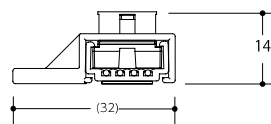

側面拡大図

機器構成図