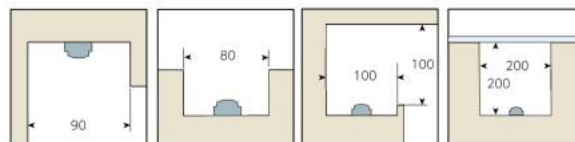

### 寸法図

### 最小施工寸法

※図の数値は熱による影響から定めた最小施工寸法(単位:mm)です。  
実際の施工では、光の効果やメンテナンスを考慮し、より広い開口寸法をおすすめします。