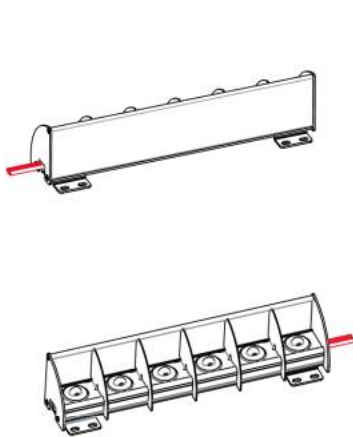

コーニス照明時は、照射面に向かって右側、
アッパーコーニス時は、照射面に向かって左側になります。