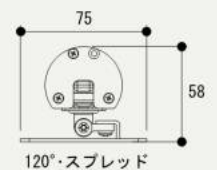

### ■ 角度調整ホルダ

オプションの角度調整ホルダを選択すると、標準ホルダと換装されて出荷されます。

角度調整ホルダ装着時は、標準ホルダ装着時と高さが異なります。

平行ルーバー付

グレアカッター付

RVCX-ADJB2-OP 角度調整ホルダ装着 ¥8,000

●リベールCXどのタイプでも選択できます。標準ホルダを変更して装着します。

RV-EP リード線延長加工 ¥800/m