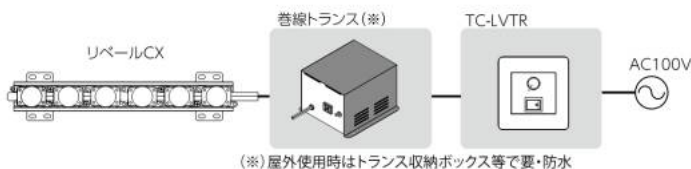

調光構成図

(※)屋外使用時はトランス収納ボックス等で要・防水

屋外用グラディ
リベール
グラディ
トキラックス
テープライト
アドバンテージ
トキラム
ケーブルライト
イクゼビタ
トリリウム
イルミネーション