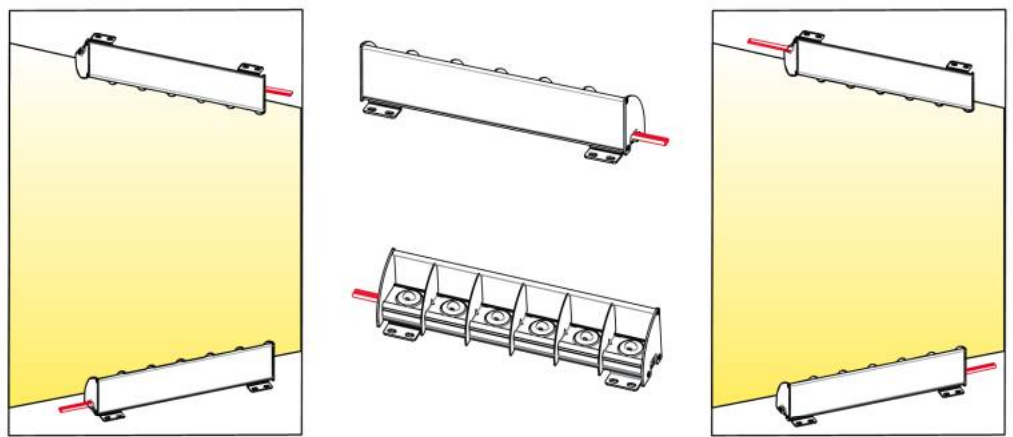

Rタイプ

品番：RVCXP-50-3000K-SP-R

コーニス照明時は、照射面に向かって左側、
アッパーコーニス時は、照射面に向かって右側になります。