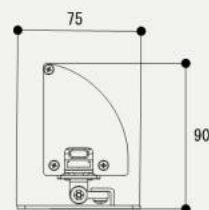

### ■ 角度調整ホルダ

オプションの角度調整ホルダを選択すると、標準ホルダと換装されて出荷されます。

角度調整ホルダ装着時は、標準ホルダ装着時と高さが異なります。

平行ルーバー付

グレアカッター付

RVCX-ADJB2-OP 角度調整ホルダ装着 ¥8,000

●リベールCXどのタイプでも選択できます。標準ホルダを変更して装着します。

RV-EP リード線延長加工 ¥800/m