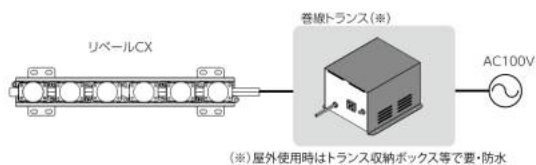

機器構成図

(※)屋外使用時はトランス収納ボックス等で要・防水