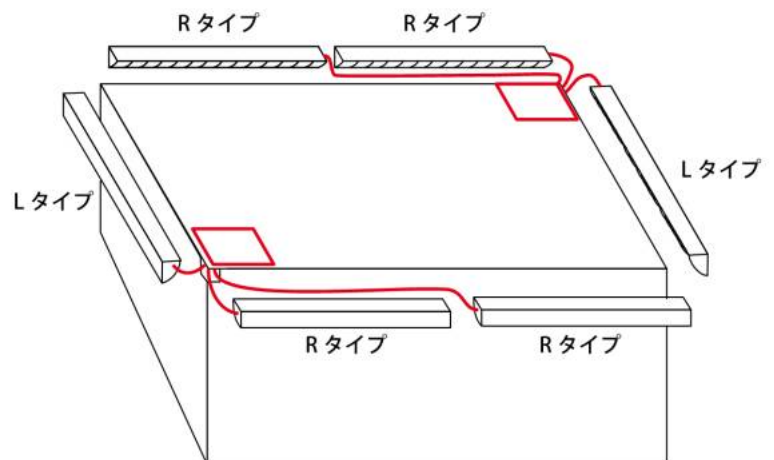

#### Rタイプ

品番：RVCXP-50-3000K-SP-R

コーニス照明時は、照射面に向かって左側、  
 アッパーコーニス時は、照射面に向かって右側になります。

## 配線と選択例

4方を囲むコーニス照明で、電源への引き込み口を2箇所に設置する場合、例えば、LタイプとRタイプを下図のように配置すると、リード線の引き回し長さを短く配置できます。

※本項での配置は、説明のために変更・簡略化したものです。  
 実際の施工・配線状態とは異なります。