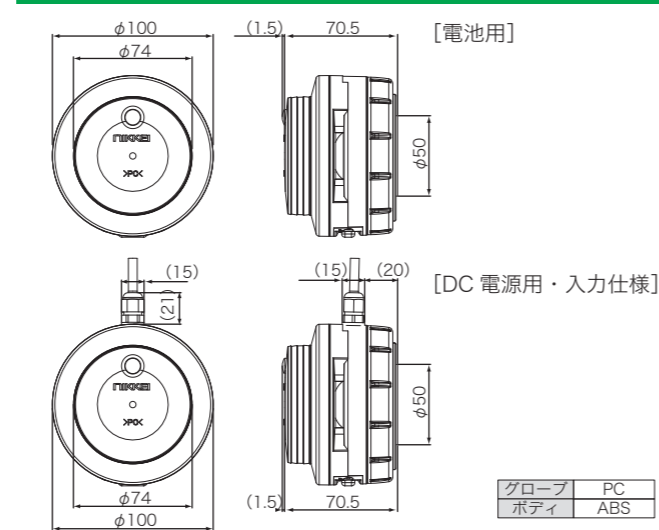

オプション品 詳細は 095～099 ページをご覧ください。

型式	品名	図番	定価 (税別)
A82803	壁面ブラケット	A-09	3,800 円
BK7LRKS	ポール固定金具 A セット	B-02	7,500 円
A82752	ポール固定バンド (2本1組) φ60～400mm 対応	B-10	オープン価格
A90129	マグネットシール φ53	C-03	220 円
BK7AD05S	AC アダプタセット 5V1A	E-03	3,000 円
BK7AD12DS	AC アダプタセット 12V2A	E-05	4,200 円
BC7LMYC	シガーアダプタ	E-07	2,200 円
BK7VBU1S	USB 電源コードセット	E-09	750 円
BC7W2N01	2P 防水入力コード 1m	G-01	1,900 円
BC7W2N05	2P 防水入力コード 5m	G-01	2,800 円