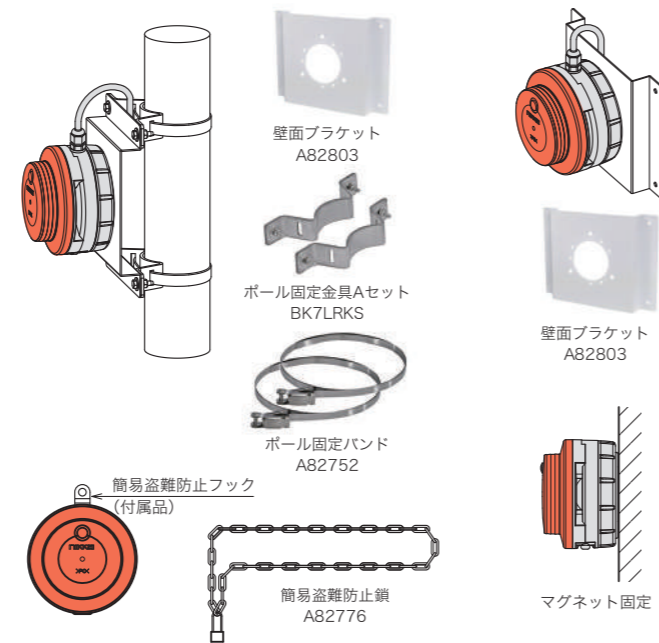

⑥ 音声内容：標準音声（無料）

道路工事 (DK)

- ①(♪) 工事のため、ご迷惑をおかけしております。頭上や足元に十分気をつけてお通りください。
- ②(♪) 危険ですから足元にご注意ください。
- ③(♪) ここからは関係者以外の立ち入りはご遠慮ください。
- ④(♪) 恐れ入ります。ただいま重機が稼働中です。近づかないでください。

盗難侵入 (TN)

- ①(♪) セキュリティシステムが作動しました。警戒エリアですので退去してください。
- ②(♪) 侵入者を検知しました。警報装置が作動します。
- ③(♪) 駐車場内では監視カメラが作動しています。
- ④(♪) ここからは関係者以外の立ち入りはご遠慮ください。

害獣対策 (GJ)

- ① 鷹の鳴き声 & 鷹の威嚇声 & カラスの叫び声
- ② ヒュンヒュン & 犬の吠える声
- ③ 大砲の発射音
- ④ 爆竹の爆裂音

鉄道保線 (JR)

- ①(♪) ここからは関係者以外の立ち入りはご遠慮ください。
- ②(♪) お疲れ様です。工具などお忘れが無いか再度チェックをお願いします。
- ③(♪) この周辺はただいま監視中です。警報後自動通報を行います。
- ④(♪) 只今工事中です。ご迷惑をお掛けいたします。

車両搭載 (ST)

- ①(♪) バックします。ご注意ください。
- ②(♪) 自動搬送車が走行中です。ご注意ください。
- ③(♪) 台車が通ります。ご注意ください。
- ④ It's a Small World.

小鳥のさえずり (BR)

- ① ウグイスの鳴き声
- ② ホトトギスの鳴き声
- ③ メジロの鳴き声
- ④ リリビタキの鳴き声
- ⑤ カッコウの鳴き声
- ⑥ イカルの鳴き声
- ⑦ コマドリの鳴き声
- ⑧ 感知ごとに①～⑦を繰り返す

感染防止 (AM)

- ①(♪) ご来店ありがとうございます。当店でウィルス対策を行っております。
- ②(♪) ゲームが終わられましたら手洗いとアルコール消毒をしましょう。
- ③(♪) 手洗いとアルコール消毒にご協力をお願いいたします。
- ④(♪) 感染防止のためマスク着用と手洗いを実行しましょう。

『⑥音声内容』では、あらかじめ用意された標準音声 DK～CK については無料で選択できます。また、標準音声からの書き換えは YA となります。『メッセージ書き換え』での基礎価格は次の通りです。

- <メッセージライブラリから 4 音声まで選ぶ場合> 書き換え費用 4,000 円のみ。
- <日本語新規メッセージ録音の場合> 書き換え費用 4,000 円と 1 音声当たり 7,000 円。
- <外国語新規メッセージ録音の場合> 都度お見積り。

※メッセージライブラリは 102～106 ページをご覧ください。最新のメッセージライブラリは当社ホームページで閲覧・検索できます。

各種設置例

寸法図 (単位: mm)

オプション品 詳細は 095～099 ページをご覧ください。

型式	品名	図番	定価 (税別)
A82803	壁面ブラケット	A-09	3,800 円
BK7LRKS	ポール固定金具 A セット	B-02	7,500 円
A82752	ポール固定バンド (2本1組) φ60～400mm 対応	B-10	オープン価格
A90129	マグネットシール φ53	C-03	220 円
BK7AD05S	AC アダプタセット 5V1A	E-03	3,000 円
BK7AD12DS	AC アダプタセット 12V2A	E-05	4,200 円
BC7LMYC	シガーアダプタ	E-07	2,200 円
BK7VBU1S	USB 電源コードセット	E-09	750 円
BC7W2N01	2P 防水入力コード 1m	G-01	1,900 円
BC7W2N05	2P 防水入力コード 5m	G-01	2,800 円