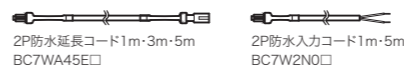

高感度人感センサーと高輝度 LED 表示部、コーン型スピーカーが一体化した電池式の小型音声再生器です。用途別に電源式やソーラー式、外部制御入力動作や無線受信動作、内蔵マイク録音仕様など多くのバリエーションがあります。

音声は豊富な当社標準メッセージを使用できます。

型式は左のモデル型式のように 6 つのコードで構成されます。下表の機種表掲載の機種が標準機種になります。それ以外の機種はそれぞれの目的の機能のコードを選び、記載された基礎価格を合算 (①+②+③+⑤+⑥) した総額がお求めの型式の定価になります。

型式・仕様構成と実装できる機能について

モデル型式

VK10M-B04 J G-YD/ DK

① ② ③ ④ ⑤ ⑥

① LED 表示と音声数

コード	説明	基礎価格
VK10M	LED 表示あり、最大 4 音声切替対応	10,000 円
VN10M	LED 表示なし、最大 8 音声切替対応	8,000 円

「LED 表示あり」では実装された 4 つのパワー LED で回転または点滅表示が可能です。高音質防水スピーカーで再生される音声は複数書き込みができ、再生時間はトータル 60 秒です。

② 電源

コード	説明	基礎価格
B04	電池 (単 3 電池 3 本)	2,500 円
D05	DC5V 電源	3,400 円
D48	DC12 ~ 48V 電源	10,300 円

DC 電源のものは、オプションの使用で AC100V コンセント、USB 端子、シガーソケットなどに対応可能です。

③ 動作入力

コード	説明	基礎価格
J	人感センサー	5,500 円
J2	人感センサー検知範囲縮小仕様	7,000 円
M	無線受信 (FSK)	19,500 円
L	無線受信 (LoRa)	19,500 円
N	接点入力 電池用	1,500 円
S	本体スイッチ 電池用	0 円
H	保持 電池用	3,500 円
W	2 接点入力 電池用	3,500 円
D	電圧入力 DC 電源用	0 円
C	制御入力 DC12 ~ 48V 電源用	3,500 円

音声は再生される切っ掛けとなる再生動作入力の種類は 10 種類あります。電源のタイプで対応の可否があります。

④ グローブ色 (発光色)

コード	説明
R	赤
Y	黄
G	緑
B	青

⑤ 人感動作

コード	説明	基礎価格
なし	下記動作以外ではコード指定不要	0 円
YD/	「昼夜検知 ⇄ 夜検知」の切り替え	1,800 円
YE/	「昼検知 ⇄ 夜検知」の切り替え	1,800 円
YJ/	「検知 ON ⇄ 検知 OFF」の切り替え	1,800 円

人感センサー仕様で昼間夜間の検知 ON・OFF 設定や検知自体の ON・OFF 設定をつけることができます。これらの機能が不要な場合、コード指定は不要です。昼夜判別は内蔵の光センサーで行い、その場合での LED 表示は回転表示のみになります。

詳細 P.042

⑥ 音声内容

コード	説明	基礎価格
DK	道路工事 標準 4 音声	0 円
TN	盗難侵入 標準 4 音声	0 円
GJ	害獣対策 標準 4 音声	0 円
JR	鉄道保線 標準 4 音声	0 円
ST	車両搭載 標準 4 音声	0 円
BR	小鳥のさえずり 標準 8 音声 (VN10M 型のみ)	0 円
AM	感染防止 標準 4 音声	0 円
YA	メッセージ書き換え 4 音声分	4,000 円

あらかじめ用意された標準音声 DK ~ AM については無料で選択できます。音声なしは無音メッセージ書き換えのため、YA となります。『メッセージ書き換え』では基礎価格は 4,000 円です。

詳細 P.043

機種表