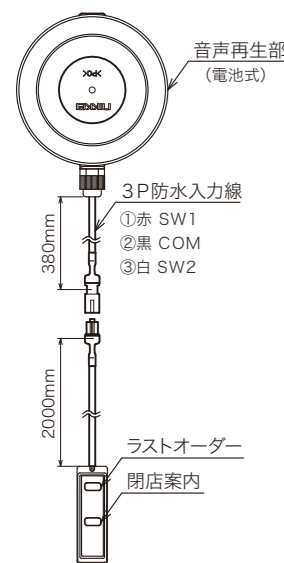

【ラストオーダー】
♪オリジナル BGM～
ただいまからラストオーダー
になります。御用のお客様は
スタッフまでお声掛けくださ
いませ。

【閉店案内】
♪蛍の光 BGM～ 本日のご来
店ありがとうございました。
まもなく閉店の時間になり
ます。またのお越しをお待ちし
ております。