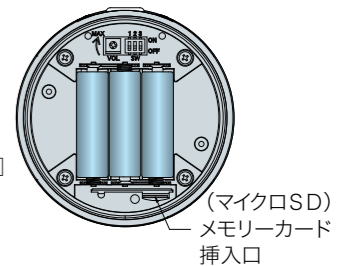

VS10M-B04J□
※□: 色記号