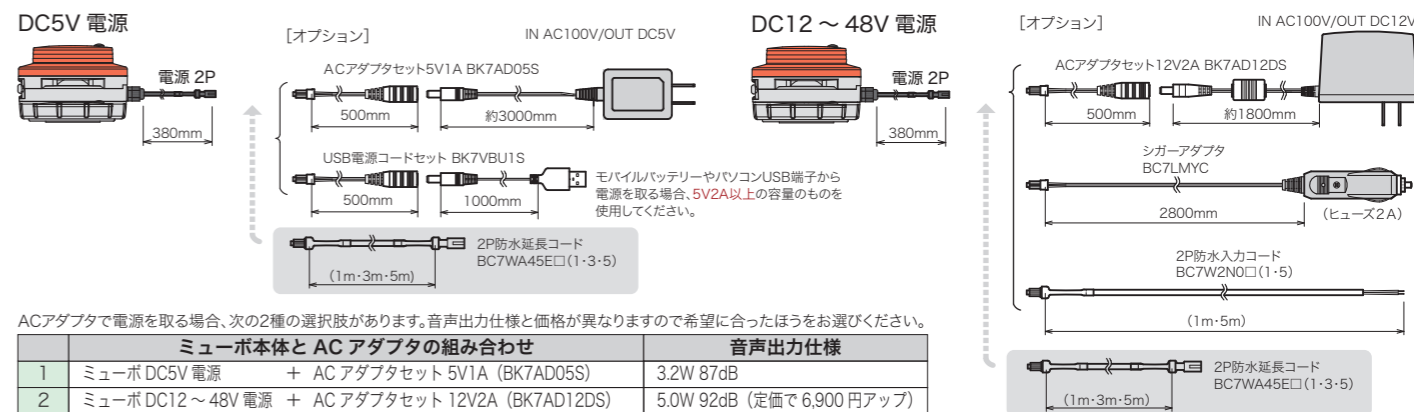

② 電源：電池のほか、オプションパーツ使用で各種電源に対応

ACアダプタで電源を取る場合、次の2種の選択があります。音声出力仕様と価格が異なりますので希望に合ったほうをお選びください。

	ミューボ本体と AC アダプタの組み合わせ	音声出力仕様
1	ミューボ DC5V 電源 + AC アダプタセット 5V1A (BK7AD05S)	3.2W 87dB
2	ミューボ DC12 ~ 48V 電源 + AC アダプタセット 12V2A (BK7AD12DS)	5.0W 92dB (定価で 6,900 円アップ)

③ 動作入力：入力の種類

対応可能電源 ▶▶▶ 電池 / DC5V / DC12 ~ 48V

J

人感センサー

人感センサー付きで検知時に動作します。

J2

人感センサー

※J2は検知範囲縮小仕様になります。

M

無線受信

無線受信で動作します。無線リモコンや無線ユニットは別売です。

L

無線受信

対応可能電源 ▶▶▶ 電池のみ

N

接点入力

接点入力で動作します。連続動作は電池消費が早くなります。

[オプション]

S

本体スイッチ

本体スイッチ ON で動作します。連続動作は電池消費が早くなります。

H

保持

接点入力で動作します。保持機能を有し、SET 入力で動作保持、RESET 入力で動作解除します。

[オプション]

W

2 接点入力

接点入力で動作します。SET1 入力で音声①、SET2 入力で音声②を再生します。

[オプション]

対応可能電源 ▶▶▶ DC5V / DC12 ~ 48V

D

電圧入力

電圧 (電源) 入力で動作します。入切をスイッチやリレーをする場合は接点容量 2A 以上のものを使用してください。

対応可能電源 ▶▶▶ DC12 ~ 48V のみ

C

制御入力

接点入力 (active low) で動作します。

[オプション]

⑤ 人感動作：検知時間帯の切り替え

YD/

昼夜検知

夜検知

YE/

昼検知

夜検知

YJ/

検知 ON

検知 OFF

人

人