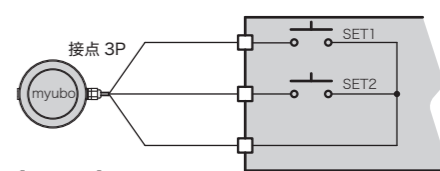

[オプション]

対応可能電源 ▶▶▶ DC5V / DC12 ~ 48V

D

電圧入力

電圧 (電源) 入力で動作します。入切をスイッチやリレーをする場合は接点容量 2A 以上のものを使用してください。