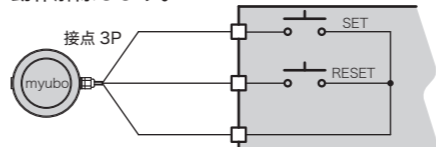

接点入力で動作します。連続動作は電池消費が早くなります。

[オプション]

S

本体スイッチ

本体スイッチ ON で動作します。連続動作は電池消費が早くなります。

H

保持

接点入力で動作します。保持機能を有し、SET 入力で動作保持、RESET 入力で動作解除します。