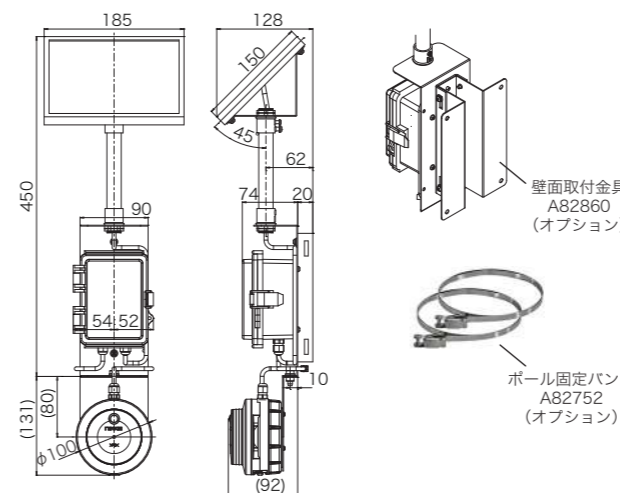

寸法図 (単位: mm)

機種表

分類	型式	定格電圧	曲数	表示動作			マイクセンサー	音圧レベル	質量	定価(税別)
				点灯	点滅	回転				
電話着信案内	VK10M-B04F□-PH	4.5V (単3×3)	4 (既定音声)	-	-	140回/分	●	85dB	0.35kg	17,700円

■型式の□には色記号を入れます。赤: R、黄: Y、緑: G、青: B。

分類	型式	定格電圧	曲数	表示動作			人感センサー	音圧レベル	質量	定価(税別)
				点灯	点滅	回転				
ニコソーラー・ミューボ	KM10M-L07JR-△	6.4V LiFePO4	4 (標準音声)	-	60回/分(赤)	140回/分(赤)	●	92dB	1.9kg	69,600円
受注対応	型式最後に /LS 追加	LoRa 無線送信モジュール組込		センサー検知した信号を LoRa 無線送信で警告灯などに送信するように変更。						+19,500円

■型式の△には音声記号を入れます。道路工事: DK、盗難侵入: TN、害獣駆除: GJ、鉄道保線: JR、その他音声(有償): YA。

オプション品 詳細は 095 ~ 099 ページをご覧ください。

型式	品名	図番	定価(税別)
A82803	壁面ブラケット	A-09	3,800円
A82860	壁面取付金具	A-14	4,800円
BK7LRKS	ポール固定金具 A セット	B-02	7,500円
A82752	ポール固定バンド (2本1組) φ60~400mm 対応	B-10	オープン価格
BT06-30L	電池パック (交換用)	F-02	11,000円