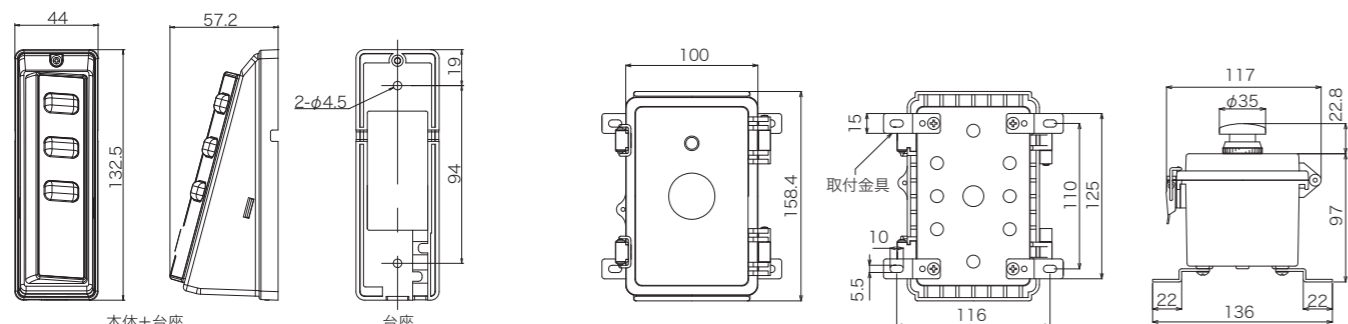

ラストオーダー&閉店時間案内
VN10M-B04WB/PB

(セット品)

【ラストオーダー】
♪オリジナル BGM～
ただいまからラストオーダー
になります。御用のお客様は
スタッフまでお声掛けくださ
いませ。

【閉店案内】
♪蛍の光 BGM～ 本日のご来
店ありがとうございました。
まもなく閉店の時間になり
ます。またのお越しをお待ちし
ております。

3P 防水延長コード
BC7EPO

寸法図 (単位: mm)