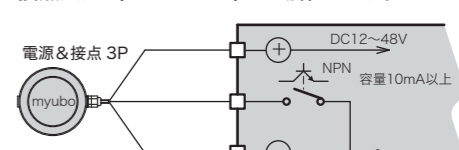

電圧 (電源) 入力で動作します。入切をスイッチやリレーをする場合は接点容量 2A 以上のものを使用してください。

対応可能電源 ▶▶▶ DC12 ~ 48V のみ

C

制御入力

接点入力 (active low) で動作します。

[オプション]

⑤ 人感動作：検知時間帯の切り替え

YD/