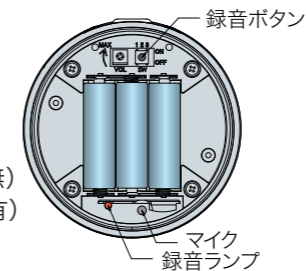

VF10M-B04J□ (LED 無)
VF10M-B04J□-L (LED 有)
※□: 色記号

ミューボ・スマロク [VS10M]

メモリーカードで書き込み

音声データをミューボ・スマロク本体にメモリーカードを使って書き込みできます。メモリーカードに WAV 形式の音声ファイルを保存し、メモリーカード挿入口に差し込むと音声が入ります。

音声ファイル：WAV 形式
(32kHz, 8bit, Mono)
最大 60 秒