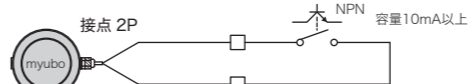

対応可能電源 ▶▶▶ 電池のみ

N

接点入力

接点入力で動作します。連続動作は電池消費が早くなります。

[オプション]