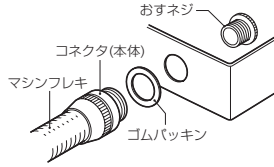

防水型

マシンフレキコネクタ (盤用タイプ)

 IP55

●メスねじタイプのコネクタなのでボックス内のスペースが多くとれ便利です。

色	品番	適合管	適合 ノック径	電線管の呼び	ネジの呼び	φD ₁	φD ₂	L	入数	標準価格
黒	MFPK-16SBK	マシンフレキ16	φ22	16	G1/2	35	30	47	10/袋	411
	MFPK-22BK	マシンフレキ22	φ27	22(25)	G3/4	44	35	57	10/袋	466
	MFPK-28BK	マシンフレキ28	φ34	28(31)	G1	53	43	65	10/袋	671
ミルキー ホワイト	MFPK-16SBM	マシンフレキ16	φ22	16	G1/2	35	30	47	10/袋	411
	MFPK-22BM	マシンフレキ22	φ27	22(25)	G3/4	44	35	57	10/袋	466
	MFPK-28BM	マシンフレキ28	φ34	28(31)	G1	53	43	65	10/袋	671

取り付けワンタッチ！

防水型

水抜きカップリング

マシンフレキ用 カップリング

 (サイズ12
水抜きカップリング除く)

- マシンフレキ相互の接続に使用します。
- 差し込むだけでOK！ワンタッチで接続できます。
- 水抜きカップリングは、内部に溜まった結露水等を排出できます。

■防水型(IP55)

品番		適合管	φD	L	入数	標準価格
黒	ミルキーホワイト					
MFPC-12K	MFPC-12M	マシンフレキ12	30	59	10/袋	603
MFPC-14K	MFPC-14M	マシンフレキ14	33.5	60	10/袋	761
MFPC-16K	MFPC-16M	マシンフレキ16	34.5	62	10/袋	930
MFPC-22K	MFPC-22M	マシンフレキ22	44	81	10/袋	1,065
MFPC-28K	MFPC-28M	マシンフレキ28	53	96	10/袋	1,508
MFPC-36K	MFPC-36M	マシンフレキ36	66	117.2	1	2,150