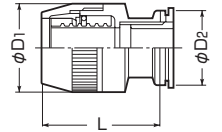

マシンフレキコネクタ (盤用タイプ)

IP55

●メスねじタイプのコネクタなのでボックス内のスペースが多くとれ便利です。

色	品番	適合管	適合 ノック径	電線管の呼び	ネジの呼び	φD₁	φD₂	L	入数	標準価格
黒	MFPK-16SBK	マシンフレキ16	φ22	16	G1/2	35	30	47	10/袋	411
	MFPK-22BK	マシンフレキ22	φ27	22(25)	G3/4	44	35	57	10/袋	466
	MFPK-28BK	マシンフレキ28	φ34	28(31)	G1	53	43	65	10/袋	671
ミルキー ホワイト	MFPK-16SBM	マシンフレキ16	φ22	16	G1/2	35	30	47	10/袋	411
	MFPK-22BM	マシンフレキ22	φ27	22(25)	G3/4	44	35	57	10/袋	466
	MFPK-28BM	マシンフレキ28	φ34	28(31)	G1	53	43	65	10/袋	671