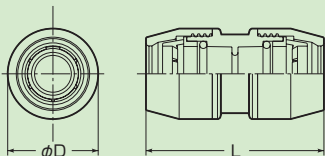

防水型

マシンフレキコネクタ (盤用タイプ)

 IP55

●メスねじタイプのコネクタなのでボックス内のスペースが多くとれ便利です。

色	品番	適合管	適合 ノック径	電線管の呼び	ネジの呼び	φD ₁	φD ₂	L	入数	標準価格
黒	MFPK-16SBK	マシンフレキ16	φ22	16	G1/2	35	30	47	10/袋	411
	MFPK-22BK	マシンフレキ22	φ27	22(25)	G3/4	44	35	57	10/袋	466
	MFPK-28BK	マシンフレキ28	φ34	28(31)	G1	53	43	65	10/袋	671
ミルキー ホワイト	MFPK-16SBM	マシンフレキ16	φ22	16	G1/2	35	30	47	10/袋	411
	MFPK-22BM	マシンフレキ22	φ27	22(25)	G3/4	44	35	57	10/袋	466
	MFPK-28BM	マシンフレキ28	φ34	28(31)	G1	53	43	65	10/袋	671

取り付けワンタッチ！

防水型

水抜きカップリング

マシンフレキ用 カップリング

 (サイズ12
水抜きカップリング除く)

- マシンフレキ相互の接続に使用します。
- 差し込むだけでOK！ワンタッチで接続できます。
- 水抜きカップリングは、内部に溜まった結露水等を排出できます。

■防水型(IP55)

品番		適合管	φD	L	入数	標準価格
黒	ミルキーホワイト					
MFPC-12K	MFPC-12M	マシンフレキ12	30	59	10/袋	603
MFPC-14K	MFPC-14M	マシンフレキ14	33.5	60	10/袋	761
MFPC-16K	MFPC-16M	マシンフレキ16	34.5	62	10/袋	930
MFPC-22K	MFPC-22M	マシンフレキ22	44	81	10/袋	1,065
MFPC-28K	MFPC-28M	マシンフレキ28	53	96	10/袋	1,508
MFPC-36K	MFPC-36M	マシンフレキ36	66	117.2	1	2,150