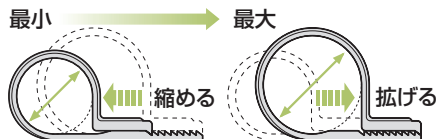

色	品番	適合径	適合管	B	L	入数	標準価格
黒	KTK-D8NK	φ 5.5~φ 8	—	10	22	50/袋	19
	KTK-D13NK	φ 8 ~φ13	—	14	30.5	50/袋	28
	KTK-D18NK	φ13 ~φ18	12	14	35.5	50/袋	34
	KTK-16NK	φ18 ~φ24	14-16	20	44.9	50/袋	36
	KTK-22NK	φ26 ~φ31	22	20	52.8	50/袋	58
	KTK-28NK	φ32 ~φ37	28	22	59.4	50/袋	61
	KTK-36NK	φ41.5~φ47	36	22	67.8	20/袋	75
ミルキーホワイト	KTK-D8NM	φ 5.5~φ 8	—	10	22	50/袋	19
	KTK-D13NM	φ 8 ~φ13	—	14	30.5	50/袋	28
	KTK-D18NM	φ13 ~φ18	12	14	35.5	50/袋	34
	KTK-16NM	φ18 ~φ24	14-16	20	44.9	50/袋	36
	KTK-22NM	φ26 ~φ31	22	20	52.8	50/袋	58
	KTK-28NM	φ32 ~φ37	28	22	59.4	50/袋	61
	KTK-36NM	φ41.5~φ47	36	22	67.8	20/袋	75

※寸法はサドル最大値の場合です。