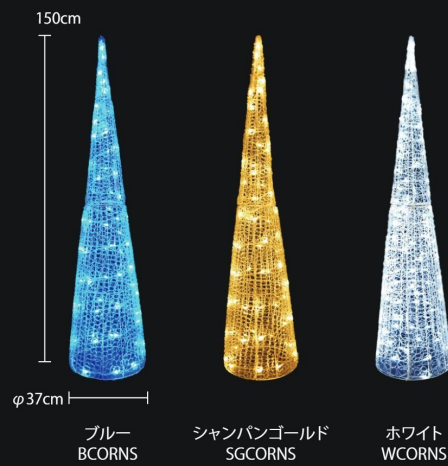

# クリスタルグロー・コーン

CRYSTAL GLOW CONE

## クリスタルグロー・コーン(大)

重量	約7.4kg
球数	220球
消費電力	16W
素材	ABSグロー(クリア)

## クリスタルグロー・コーン(中)

重量	約4.4kg
球数	120球
消費電力	10W
素材	ABSグロー(クリア)

## クリスタルグロー・コーン(小)

重量	約3.8kg
球数	90球
消費電力	9W
素材	ABSグロー(クリア)