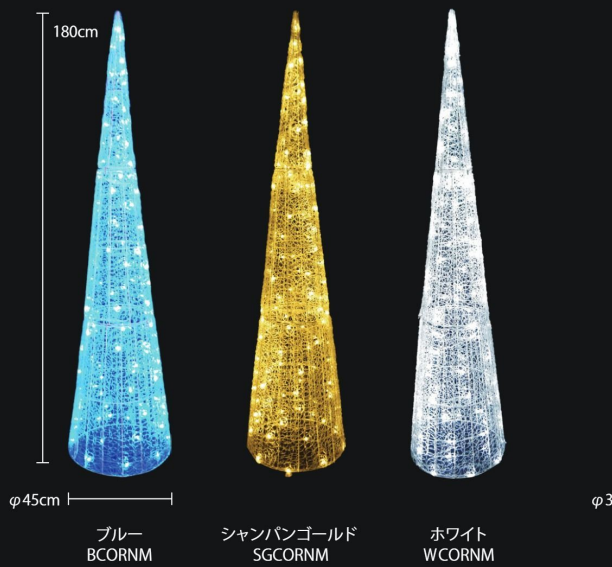

# クリスタルグロー・コーン

CRYSTAL GLOW CONE

## クリスタルグロー・コーン(大)

重量	約7.4kg
球数	220球
消費電力	16W
素材	ABSグロー(クリア)

## クリスタルグロー・コーン(中)

重量	約4.4kg
球数	120球
消費電力	10W
素材	ABSグロー(クリア)

## クリスタルグロー・コーン(小)

重量	約3.8kg
球数	90球
消費電力	9W
素材	ABSグロー(クリア)