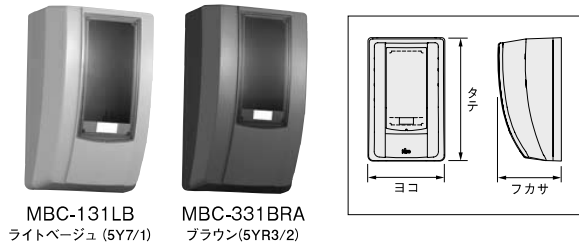

計器収納ボックス

MBC メーターボックス(隠蔽配線用)

全関東電気工事協会
優良機材推奨認定品

※ 検針窓の難燃性はV-2です。

デザイン性・作業性を追求したメーターボックス・隠蔽配線用!

- 隠蔽配線でスッキリとした施工が可能です。
- 建物のエクステリアと調和のとれた5種類のカラーバリエーションをご用意しています。
- 雨水や虫、鳥等の侵入を防ぐ屋外用メーターボックスです。
- MBC-331Aは中部電力(株)、関西電力(株)管内の電力量計が取付可能です。

材 質	基板・カバー: PC+ABS樹脂、検針窓: ポリカーボネート樹脂
色 彩	ブラック色(N2)、Nホワイトグレー色(N8.5)、ライトベージュ色(5Y7/1)、ブラウン色(5YR3/2)、ダークブラウン色(10YR3/2)
ボックス板厚	基板: 3.5mm、カバー: 3.0mm
付 属 品	貫通材、基板取付ねじ、計器取付ねじ

オプション
BP14-G グロメット (670頁)

(注1)
屋外用 IP33D
単位/mm

● 隠蔽配線用

納期区分	品名記号	1 ヲコ 標準価格 円	一梱入数	適用電力量計	外形寸法			色 彩	製品質量 kg	貫通材内径	適用電線サイズ	旧品名記号
					ヨコ	タテ	フカサ					
◎	MBC-131K	6,450	2コ	単(三)相3線式30A 1コ用	230	370	190	ブラック(N2)	1.6	φ28	14mm ²	—
◎	MBC-131WG	6,450	2コ		〃	〃	〃	Nホワイトグレー(N8.5)	〃	〃	〃	—
◎	MBC-131LB	6,450	2コ		〃	〃	〃	ライトベージュ(5Y7/1)	〃	〃	〃	—
◎	MBC-131BR	6,450	2コ		〃	〃	〃	ブラウン(5YR3/2)	〃	〃	〃	—
◎	MBC-131DB	6,450	2コ		〃	〃	〃	ダークブラウン(10YR3/2)	〃	〃	〃	—
◎	MBC-331KA	7,900	2コ	単(三)相3線式30A、120A 1コ用	250	410	190	ブラック(N2)	1.9	φ28	22mm ²	MBC-331K
◎	MBC-331WGA	7,900	2コ		〃	〃	〃	Nホワイトグレー(N8.5)	〃	〃	〃	MBC-331WG
◎	MBC-331LBA	7,900	2コ		〃	〃	〃	ライトベージュ(5Y7/1)	〃	〃	〃	MBC-331LB
◎	MBC-331BRA	7,900	2コ		〃	〃	〃	ブラウン(5YR3/2)	〃	〃	〃	MBC-331BR
◎	MBC-331DBA	7,900	2コ		〃	〃	〃	ダークブラウン(10YR3/2)	〃	〃	〃	MBC-331DB