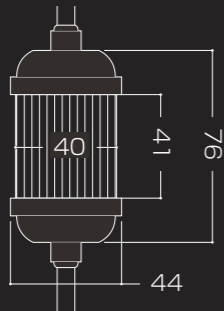

LED FLASH LIGHT / LED NET LIGHT

LED フラッシュライト
LED ネットライト

力強いフラッシュでアクセントを加えるイルミネーション

LEDフラッシュライト 10

※黒コードもございます。

取扱説明書、カタログダウンロードは
QRコードからWEBをチェック

商品名		LEDフラッシュライト10	
型番	LED-ST10-9M-BK	LED-ST10-9M-WH	
コード色	黒コード	白コード	
LEDカラー	ホワイト(自己点滅)		
定格電圧	AC100V		
商品特徴	全長9,000mm, ピッチ1,000mm, 10球		
消費電力	5W		
最大接続数	6本		
定価【税別】	52,000円/本		
保証期間	出荷日より90日間		

○パワーコード付属しています。

※発光部がわかる様に
露出を抑えて撮影しています。

植栽を美しく手軽に装飾、ネット状のアイテム

取扱説明書、カタログダウンロードは
QRコードからWEBをチェック

商品名				LED ネットライト		
型番	LED-SNL-150-W	LED-SNL-150-WW	LED-SNL-150-B			
LEDカラー	ホワイト	ウォームホワイト	ブルー			
定格電圧	AC100V					
消費電力	10W					
最大接続数	4枚					
商品特徴	W1,800mm × H700mm, 150球, 黒コード					
定価【税別】	16,000円/枚					
保証期間	出荷日より90日間					