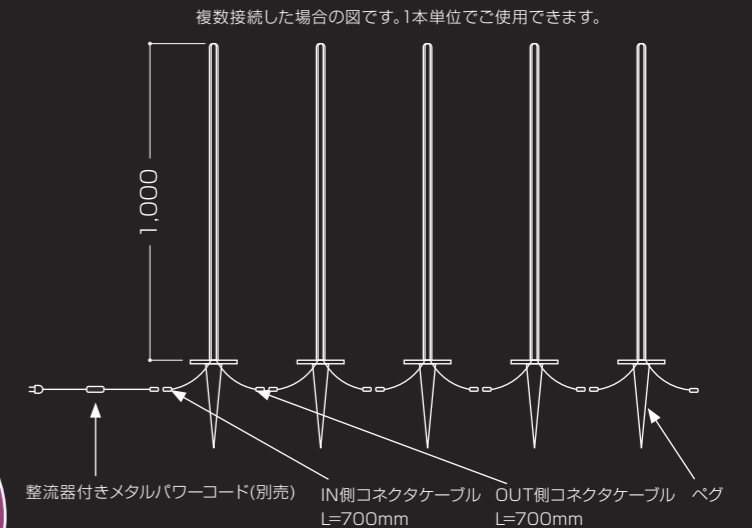

LED FLASH LIGHT / LED NET LIGHT

LED フラッシュライト
LED ネットライト

力強いフラッシュでアクセントを加えるイルミネーション

※黒コードもございます。

取扱説明書、カタログダウンロードは
QRコードからWEBをチェック

商品名		LEDフラッシュライト10	
型番	LED-ST10-9M-BK	LED-ST10-9M-WH	
コード色	黒コード	白コード	
LEDカラー	ホワイト(自己点滅)		
定格電圧	AC100V		
商品特徴	全長9,000mm, ピッチ1,000mm, 10球		
消費電力	5W		
最大接続数	6本		
定価【税別】	52,000円/本		
保証期間	出荷日より90日間		

○パワーコード付属しています。

※発光部がわかる様に
露出を抑えて撮影しています。

植栽を美しく手軽に装飾、ネット状のアイテム

取扱説明書、カタログダウンロードは
QRコードからWEBをチェック

商品名				LED ネットライト		
型番	LED-SNL-150-W	LED-SNL-150-WW	LED-SNL-150-B			
LEDカラー	ホワイト	ウォームホワイト	ブルー			
定格電圧	AC100V					
消費電力	10W					
最大接続数	4枚					
商品特徴	W1,800mm × H700mm, 150球, 黒コード					
定価【税別】	16,000円/枚					
保証期間	出荷日より90日間					

○パワーコードは別売となります。

● オプション品

商品名		LED ネットライト専用整流器付パワーコード	
型番	LED-SNL-PC-BK		
定格電圧	AC100V		
商品特徴	黒コード, 1A (ヒューズ内蔵)		
定価【税別】	2,200円/本		
保証期間	出荷日より90日間		

装飾キャップ P22
イルミネーション簡易型コントローラー P58

GARDEN LIGHT

LED ダブルネオンガーデンライト
EN ソーラーガーデンライト, フラワーガーデンライト

均一な発光をするネオンタイプを採用したスタイリッシュなイルミネーション

両側発光

取扱説明書、カタログダウンロードは
QRコードからWEBをチェック

商品名		LED ダブルネオンガーデンライト	
定格電圧	AC100V		
消費電力	12W		
最大接続数	8本		
商品特徴	H1,000mm, ベグ付き		
保証期間	出荷日より90日間		

○整流器付きメタルパワーコード(P20)が別途必要になります。

LEDカラー	型番	定価【税別】
ホワイト	LED-GL-N10-100V-W	7,500円/本
ウォームホワイト	LED-GL-N10-100V-WW	
ブルー	LED-GL-N10-100V-B	
グリーン	LED-GL-N10-100V-G	
ピンク	LED-GL-N10-100V-P	

ソーラー充電式 炎演出ガーデンライト

スイッチ
不要日はON/OFFで
消灯可能。

取扱説明書、カタログダウンロードは
QRコードからWEBをチェック

商品名		EN ソーラーガーデンライト	
型番	EF-EN4WSL		
商品特徴	ソーラー充電式, H774mm, ベグ付き, 樹脂製		
定価【税別】	5,500円/本		
保証期間	出荷日より90日間		

取扱説明書、カタログダウンロードは
QRコードからWEBをチェック

商品名		フラワーガーデンライト【受注生産】		
型番	LED-FLT10-12	LED-FLS10-24	LED-FLWH10-12	
種類	チューリップ (レッド/ピンク/イエロー) 花のカラー選択してください	ひまわり	麦	
定格電圧	AC100V			
消費電力	2.7W / セット	5.5W / セット	6.5W / セット	
サイズ	H700mm	最大 H1,310mm	H870mm	
商品特徴	10本 / セット, ベグ付, 専用トランスフォーマー付属			
定価【税別】	お問い合わせください			
保証期間	出荷日より30日間