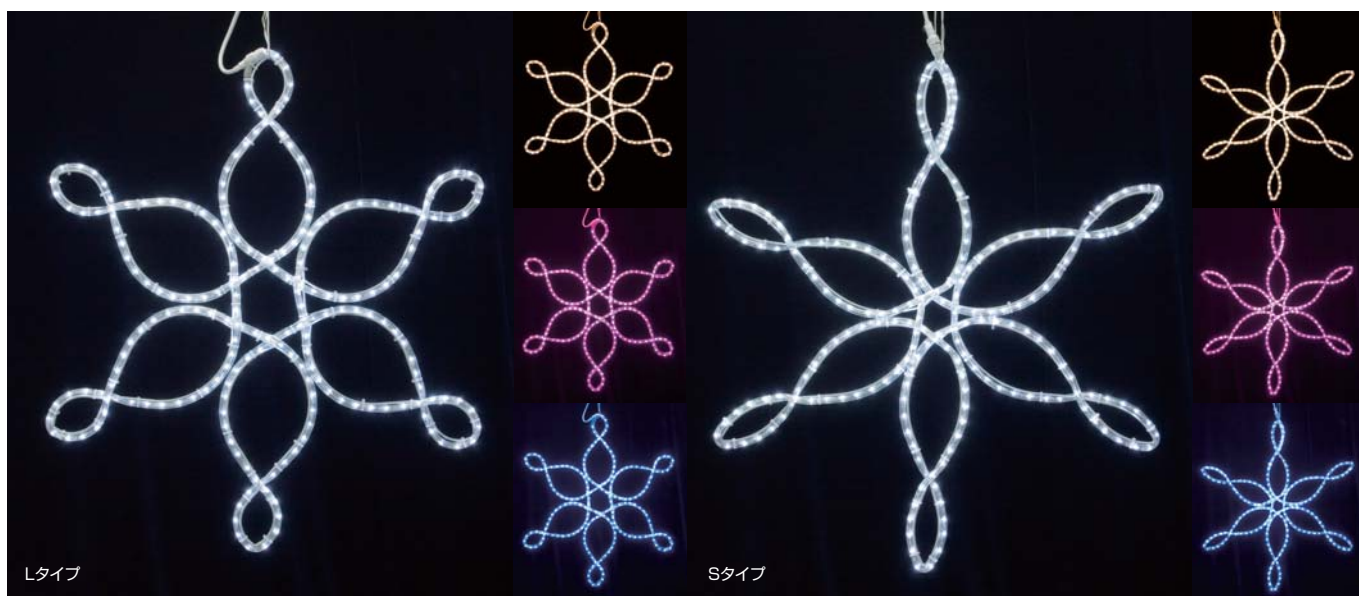

LED Motifs

LEDモチーフ

LEDアラバスクモチーフ

品番	サイズ重量	カラー	VOLT	WATT	設計価格	組み合わせやコーディネートを工夫するだけで簡単にイルミネーションのオブジェが仕上がります。 専用パワーコードが付属しています。
LED-AB-720-W	H720mm . 1,500g	ホワイト	100V	11W	¥20,000	
LED-AB-720-Ww		ウォームホワイト			¥20,000	

Lタイプ

Sタイプ

LED優しい雪のモチーフ

タイプ	品番	サイズ重量	カラー	VOLT	WATT	設計価格
L	LED-YYM-L-W	H820mm 2,200g	ホワイト	100V	9W	¥25,000
	LED-YYM-L-Ww		ウォームホワイト			¥25,000
	LED-YYM-L-P		ピンク			¥25,000
	LED-YYM-L-B		ブルー			¥25,000
S	LED-YYM-S-W	H820mm 2,100g	ホワイト	100V	8W	¥25,000
	LED-YYM-S-Ww		ウォームホワイト			¥25,000
	LED-YYM-S-P		ピンク			¥25,000
	LED-YYM-S-B		ブルー			¥25,000