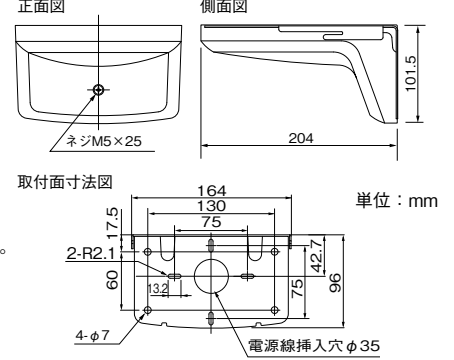

壁面取付けブラケット

SZ-007型

RoHS

SZ-023型

RoHS

SZ-008型

RoHS

※RFT型は対応しておりません。

設置イメージ ※RFT型は対応しておりません。

SZ-320KS型

CLK-001型

SZ-110型 (オフホワイト)

SZ-110D型 (オフダークグレー)

SZ-110S型 (シルバー)

RF-001型

単位: mm