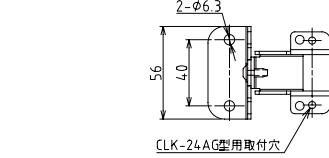

壁面取付けブラケット

SZ-007型

RoHS

SZ-023型

RoHS

SZ-008型

RoHS

※RFT型は対応しておりません。

設置イメージ ※RFT型は対応しておりません。

SZ-320KS型

CLK-001型

SZ-110型 (オフホワイト)

SZ-110D型 (オフダークグレー)

SZ-110S型 (シルバー)

RF-001型

単位: mm