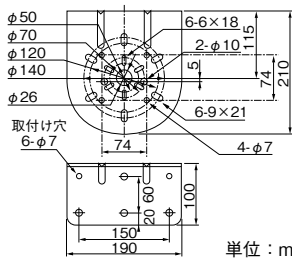

壁面取付けブラケット

SZ-007型

RoHS

SZ-023型

RoHS

SZ-008型

RoHS

※RFT型は対応しておりません。

設置イメージ ※RFT型は対応しておりません。

SZ-320KS型

CLK-001型

SZ-110型 (オフホワイト)

SZ-110D型 (オフダークグレー)

SZ-110S型 (シルバー)

RF-001型

単位: mm