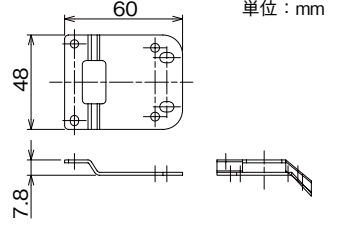

壁面取付けブラケット

SZ-007型

RoHS

SZ-023型

RoHS

SZ-008型

RoHS

※RFT型は対応しておりません。

設置イメージ ※RFT型は対応しておりません。

SZ-320KS型

CLK-001型

SZ-110型 (オフホワイト)

SZ-110D型 (オフダークグレー)

SZ-110S型 (シルバー)

RF-001型

単位: mm