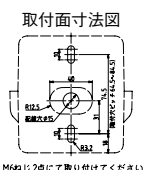

設置イメージ ※RFT型は対応しておりません。

SZ-320KS型

CLK-001型

SZ-110型 (オフホワイト)

SZ-110D型 (オフダークグレー)

SZ-110S型 (シルバー)

RF-001型

単位: mm