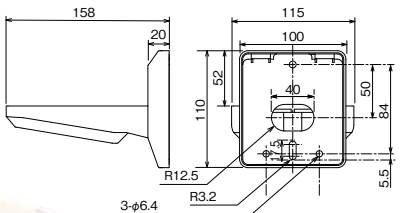

設置イメージ ※RFT型は対応しておりません。

SZ-320KS型

CLK-001型

SZ-110型 (オフホワイト)

SZ-110D型 (オフダークグレー)

SZ-110S型 (シルバー)

RF-001型

単位: mm