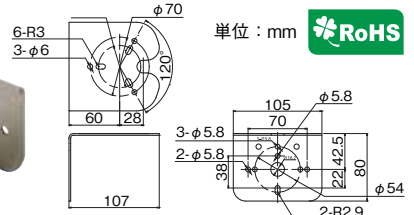

壁面取付けブラケット

SZ-007型

RoHS

RoHS

RoHS

※RFT型は対応しておりません。

RoHS

天井取付けブラケット

標準在庫製品

● … 標準在庫製品 (2018年4月時点)

※2点止めの場合はA-D、B-F、3点止めの場合はA-C、Eの穴を使用し、M6ねじにて取り付けてください。

防爆ケーブルグランド

型式	ケーブル径(対応機種)	価格(税抜き)
REL-001	φ7~12	32,400円

型式	材質	対応機種	価格(税抜き)
●RF-002	ABS樹脂	RFV,RFT	8,000円

※水がかかる場所では、ご使用になれません。

ネットワーク

積層情報表示灯
積層信号灯

表示灯

回転灯

積層回転灯

報知器
音声合成

回転灯/信号灯
一体型音・音声

LED照明

センサ機器ほか

LED表示ボード

オプション