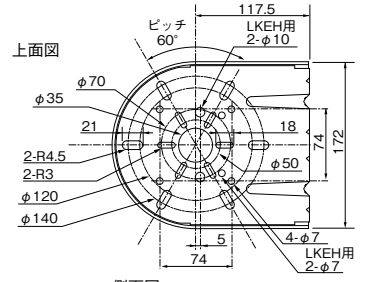

壁面取付けブラケット

SZ-007型

RoHS

SZ-023型

RoHS

SZ-008型

RoHS

※RFT型は対応しておりません。

設置イメージ ※RFT型は対応しておりません。

SZ-320KS型

CLK-001型

SZ-110型 (オフホワイト)

SZ-110D型 (オフダークグレー)

SZ-110S型 (シルバー)

RF-001型

単位: mm