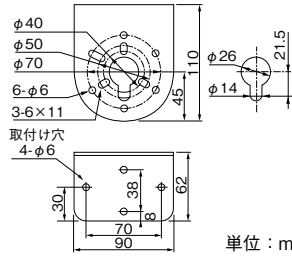

壁面取付けブラケット

SZ-007型

RoHS

SZ-023型

RoHS

SZ-008型

RoHS

※RFT型は対応しておりません。

設置イメージ ※RFT型は対応しておりません。

SZ-320KS型

CLK-001型

SZ-110型 (オフホワイト)

SZ-110D型 (オフダークグレー)

SZ-110S型 (シルバー)

RF-001型

単位: mm