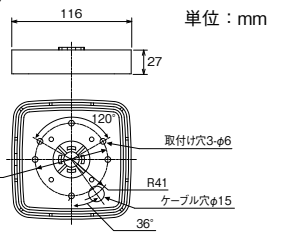

設置イメージ ※RFT型は対応しておりません。

SZ-320KS型

CLK-001型

SZ-110型 (オフホワイト)

SZ-110D型 (オフダークグレー)

SZ-110S型 (シルバー)

RF-001型

単位: mm

SZ-170型

RoHS

天井取付けブラケット

標準在庫製品

● … 標準在庫製品 (2018年4月時点)

RF-002型

設置イメージ

※2点止めの場合はA-D、B-F、3点止めの場合はA-C、Eの穴を使用し、M6ねじにて取り付けてください。