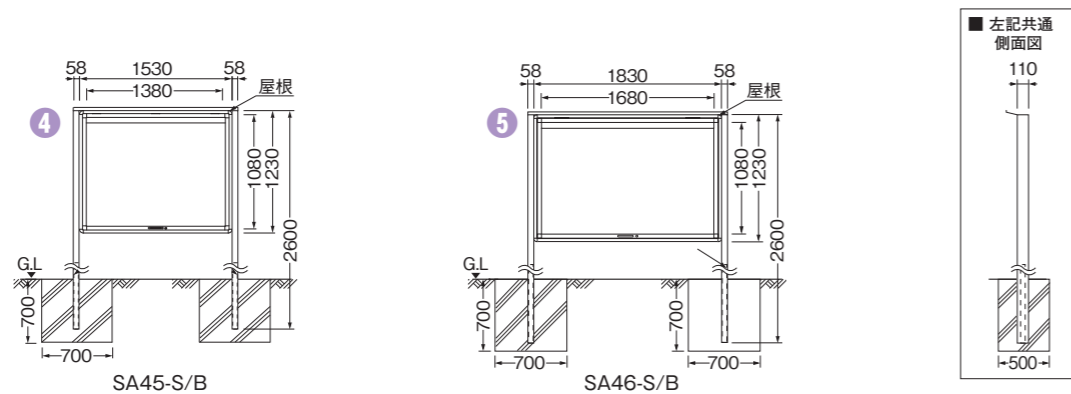

掲示板 SAシリーズ 開閉型自立式(マグネット掲示、鍵付) ※支柱は別梱包で発送

屋外対応 受注生産 シルバー ブロンズ FL LED

品名	1 掲示板 SA34-S/B 自立	2 掲示板 SA35-S/B 自立	3 掲示板 SA36-S/B 自立
品番	SA34-S/B (蛍光灯なし) SA34-S/B-FL (蛍光灯付) SA34-S/B-LED (LED付)	SA35-S/B (蛍光灯なし) SA35-S/B-FL (蛍光灯付) SA35-S/B-LED (LED付)	SA36-S/B (蛍光灯なし) SA36-S/B-FL (蛍光灯付) SA36-S/B-LED (LED付)
本体サイズ(mm)	H930×W1230×D110	H930×W1530×D110	H930×W1830×D110
表示有効サイズ	H780×W1080 (蛍光灯・LED付の場合はH730×W1080)	H780×W1380 (蛍光灯・LED付の場合はH730×W1380)	H780×W1680 (蛍光灯・LED付の場合はH730×W1680)
フレーム	アルミ押出型材(ダンパー付開閉型)		
支柱	アルミ押出型材 L=2600		
掲示面	ホーロー鋼板(グリーン) マグネット8ヶ付		
ガラス	t4強化ガラス		
屋根	アルミ押出型材クリヤー仕上げ		
電装	FL20W×1 (蛍光灯付の場合)	FL40W×1 (蛍光灯付の場合)	
LED	800mm 1本 (LED付の場合)		1200mm 1本 (LED付の場合)
重量	42.0kg	48.0kg	54.0kg

品名	4 掲示板 SA45-S/B 自立	5 掲示板 SA46-S/B 自立
品番	SA45-S/B (蛍光灯なし) SA45-S/B-FL (蛍光灯付) SA45-S/B-LED (LED付)	SA46-S/B (蛍光灯なし) SA46-S/B-FL (蛍光灯付) SA46-S/B-LED (LED付)
本体サイズ(mm)	H1230×W1530×D110	H1230×W1830×D110
表示有効サイズ	H1080×W1380 (蛍光灯・LED付の場合はH1030×W1380)	H1080×W1680 (蛍光灯・LED付の場合はH1030×W1680)
フレーム	アルミ押出型材(ダンパー付開閉型)	
支柱	アルミ押出型材 L=2600	
掲示面	ホーロー鋼板(グリーン) マグネット8ヶ付	
ガラス	t4強化ガラス	
屋根	アルミ押出型材クリヤー仕上げ	
電装	FL40W×1 (蛍光灯付の場合)	FL40W×1 (蛍光灯付の場合)
LED	800mm 1本 (LED付の場合)	1200mm 1本 (LED付の場合)
重量	58.0kg	68.0kg