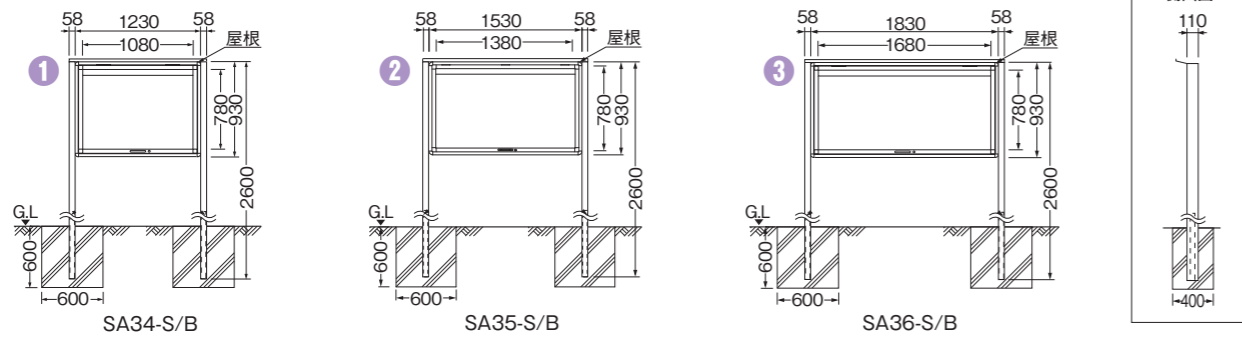

掲示板 SAシリーズ 開閉型自立式(マグネット掲示、鍵付) ※支柱は別梱包で発送

屋外対応 受注生産 シルバー ブロンズ FL LED

品名	1 掲示板 SA34-S/B 自立	2 掲示板 SA35-S/B 自立	3 掲示板 SA36-S/B 自立
品番	SA34-S/B (蛍光灯なし) SA34-S/B-FL (蛍光灯付) SA34-S/B-LED (LED付)	SA35-S/B (蛍光灯なし) SA35-S/B-FL (蛍光灯付) SA35-S/B-LED (LED付)	SA36-S/B (蛍光灯なし) SA36-S/B-FL (蛍光灯付) SA36-S/B-LED (LED付)
本体サイズ(mm)	H930×W1230×D110	H930×W1530×D110	H930×W1830×D110
表示有効サイズ	H780×W1080 (蛍光灯・LED付の場合はH730×W1080)	H780×W1380 (蛍光灯・LED付の場合はH730×W1380)	H780×W1680 (蛍光灯・LED付の場合はH730×W1680)
フレーム	アルミ押出型材(ダンパー付開閉型)		
支柱	アルミ押出型材 L=2600		
掲示面	ホーロー鋼板(グリーン) マグネット8ヶ付		
ガラス	t4強化ガラス		
屋根	アルミ押出型材クリヤー仕上げ		
電装	FL20W×1 (蛍光灯付の場合)	FL40W×1 (蛍光灯付の場合)	
LED	800mm 1本 (LED付の場合)		1200mm 1本 (LED付の場合)
重量	42.0kg	48.0kg	54.0kg

品名	4 掲示板 SA45-S/B 自立	5 掲示板 SA46-S/B 自立
品番	SA45-S/B (蛍光灯なし) SA45-S/B-FL (蛍光灯付) SA45-S/B-LED (LED付)	SA46-S/B (蛍光灯なし) SA46-S/B-FL (蛍光灯付) SA46-S/B-LED (LED付)
本体サイズ(mm)	H1230×W1530×D110	H1230×W1830×D110
表示有効サイズ	H1080×W1380 (蛍光灯・LED付の場合はH1030×W1380)	H1080×W1680 (蛍光灯・LED付の場合はH1030×W1680)
フレーム	アルミ押出型材(ダンパー付開閉型)	
支柱	アルミ押出型材 L=2600	
掲示面	ホーロー鋼板(グリーン) マグネット8ヶ付	
ガラス	t4強化ガラス	
屋根	アルミ押出型材クリヤー仕上げ	
電装	FL40W×1 (蛍光灯付の場合)	FL40W×1 (蛍光灯付の場合)
LED	800mm 1本 (LED付の場合)	1200mm 1本 (LED付の場合)
重量	58.0kg	68.0kg