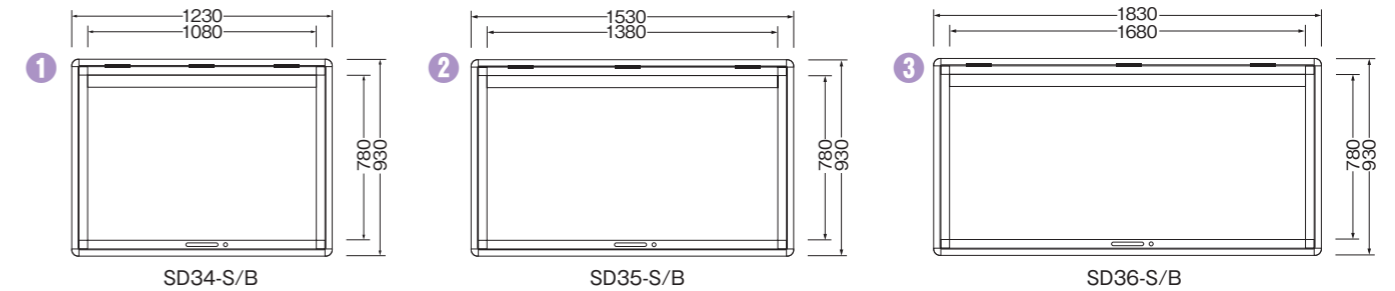

掲示板 SDシリーズ 開閉型壁面式(マグネット掲示、鍵付) ※マット梱包で発送

屋外対応 受注生産 シルバー ブロンズ FL LED

R形状の支柱により見た目の美しさと安全面に配慮しました。

品名	1 掲示板 SD34-S/B 壁面	2 掲示板 SD35-S/B 壁面	3 掲示板 SD36-S/B 壁面	4 掲示板 SD45-S/B 壁面	5 掲示板 SD46-S/B 壁面
品番	SD34-S/B (蛍光灯なし) SD34-S/B-FL (蛍光灯付) SD34-S/B-LED (LED付)	SD35-S/B (蛍光灯なし) SD35-S/B-FL (蛍光灯付) SD35-S/B-LED (LED付)	SD36-S/B (蛍光灯なし) SD36-S/B-FL (蛍光灯付) SD36-S/B-LED (LED付)	SD45-S/B (蛍光灯なし) SD45-S/B-FL (蛍光灯付) SD45-S/B-LED (LED付)	SD46-S/B (蛍光灯なし) SD46-S/B-FL (蛍光灯付) SD46-S/B-LED (LED付)
本体サイズ(mm)	H930×W1230×D110	H930×W1530×D110	H930×W1830×D110	H1230×W1530×D110	H1230×W1830×D110
表示有効サイズ	H780×W1080 (蛍光灯・LED付の場合はH730×W1080)	H780×W1380 (蛍光灯・LED付の場合はH730×W1380)	H780×W1680 (蛍光灯・LED付の場合はH730×W1680)	H1080×W1380 (蛍光灯・LED付の場合はH1030×W1380)	H1080×W1680 (蛍光灯・LED付の場合はH1030×W1680)
フレーム	アルミ押出型材(ダンパー付開閉型)				
掲示面	ホーロー鋼板(グリーン) マグネット8ヶ付				
ガラス	t4強化ガラス				
屋根	アルミ押出型材クリヤー仕上げ				
電装	FL20W×1 (蛍光灯付の場合)	FL40W×1 (蛍光灯付の場合)			
LED	800mm 1本 (LED付の場合)	1200mm 1本 (LED付の場合)	1200mm 1本 (LED付の場合)	800mm 1本 (LED付の場合)	1200mm 1本 (LED付の場合)
重量	29.0kg	35.0kg	41.0kg	45.0kg	55.0kg

オプション LED・LEDカバー・EEスイッチのセット

オプションの照明に LED 仕様も選択可能になりました!

オプション 蛍光灯・FLカバー・EEスイッチのセット

夜間の照明用には自動点灯のEEスイッチを採用し外から蛍光灯が見えないようにFLカバーで覆っています。(特注で押しピンタイプも製作します)

共通仕様 (mm)

- ■開閉型壁面式(マグネット掲示、鍵付)
- ■本体：アルミ押出型材クリヤー仕上
- ■掲示面：ホーロー鋼板(グリーン)マグネット8ヶ付
- ■ガラス：t4強化板ガラス(透明)
- ■屋根：アルミ押出型材クリヤー仕上