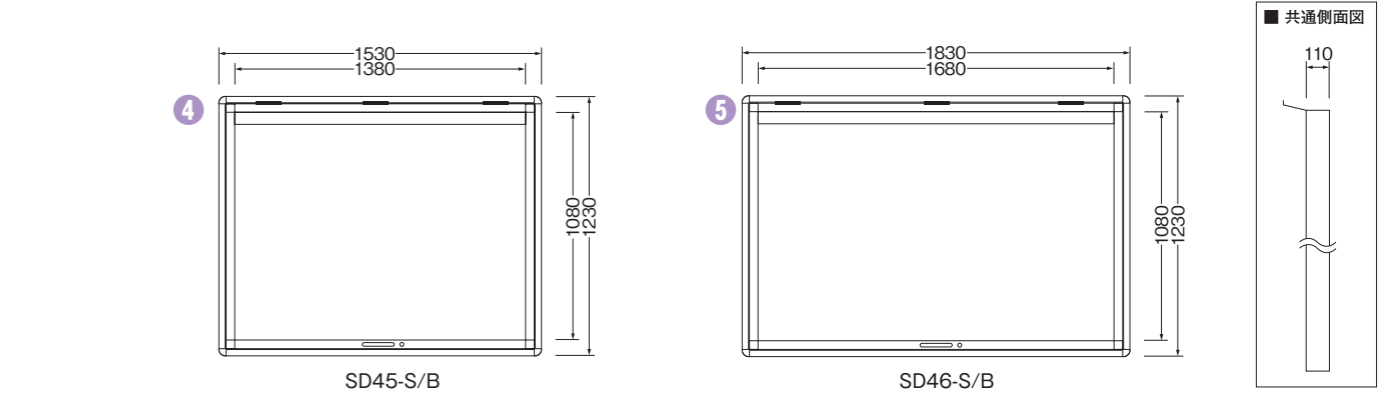

掲示板 SDシリーズ 開閉型壁面式(マグネット掲示、鍵付) ※マット梱包で発送

屋外対応 受注生産 シルバー ブロンズ FL LED

R形状の支柱により見た目の美しさと安全面に配慮しました。

品名	1 掲示板 SD34-S/B 壁面	2 掲示板 SD35-S/B 壁面	3 掲示板 SD36-S/B 壁面	4 掲示板 SD45-S/B 壁面	5 掲示板 SD46-S/B 壁面
品番	SD34-S/B (蛍光灯なし) SD34-S/B-FL (蛍光灯付) SD34-S/B-LED (LED付)	SD35-S/B (蛍光灯なし) SD35-S/B-FL (蛍光灯付) SD35-S/B-LED (LED付)	SD36-S/B (蛍光灯なし) SD36-S/B-FL (蛍光灯付) SD36-S/B-LED (LED付)	SD45-S/B (蛍光灯なし) SD45-S/B-FL (蛍光灯付) SD45-S/B-LED (LED付)	SD46-S/B (蛍光灯なし) SD46-S/B-FL (蛍光灯付) SD46-S/B-LED (LED付)
本体サイズ(mm)	H930×W1230×D110	H930×W1530×D110	H930×W1830×D110	H1230×W1530×D110	H1230×W1830×D110
表示有効サイズ	H780×W1080 (蛍光灯・LED付の場合はH730×W1080)	H780×W1380 (蛍光灯・LED付の場合はH730×W1380)	H780×W1680 (蛍光灯・LED付の場合はH730×W1680)	H1080×W1380 (蛍光灯・LED付の場合はH1030×W1380)	H1080×W1680 (蛍光灯・LED付の場合はH1030×W1680)
フレーム	アルミ押出型材(ダンパー付開閉型)				
掲示面	ホーロー鋼板(グリーン) マグネット8ヶ付				
ガラス	t4強化ガラス				
屋根	アルミ押出型材クリヤー仕上げ				
電装	FL20W×1 (蛍光灯付の場合)	FL40W×1 (蛍光灯付の場合)			
LED	800mm 1本 (LED付の場合)	1200mm 1本 (LED付の場合)	1200mm 1本 (LED付の場合)	800mm 1本 (LED付の場合)	1200mm 1本 (LED付の場合)
重量	29.0kg	35.0kg	41.0kg	45.0kg	55.0kg

オプション LED・LEDカバー・EEスイッチのセット

オプションの照明に LED 仕様も選択可能になりました!

オプション 蛍光灯・FLカバー・EEスイッチのセット

夜間の照明用には自動点灯のEEスイッチを採用し外から蛍光灯が見えないようにFLカバーで覆っています。(特注で押しピンタイプも製作します)

共通仕様 (mm)

- ■開閉型壁面式(マグネット掲示、鍵付)
- ■本体：アルミ押出型材クリヤー仕上
- ■掲示面：ホーロー鋼板(グリーン)マグネット8ヶ付
- ■ガラス：t4強化板ガラス(透明)
- ■屋根：アルミ押出型材クリヤー仕上