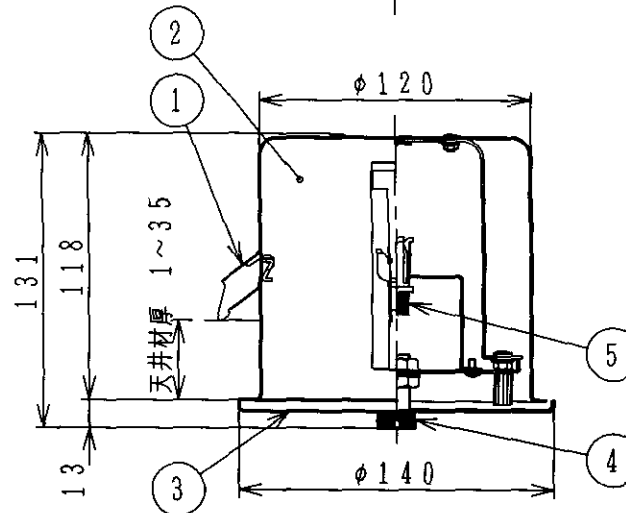

埋込穴寸法

対応器具以外には取付けないで下さい。
照明器具専用部品

△安全に関するご注意

- ・指定の光源以外は使用しないで下さい。
火災、焼損、過熱、変色の原因となります。
- ・この器具は非防水です。
湿気の多い場所や、水のかかる場所では、使用できません。
火災、焼損、過熱、変色の原因となります。

7					消費効率	lm/w	型番
6					入力電圧	V	AEE 590 010
5	コードアジャスター	樹脂	1	白色	入力電流	A	品名 埋込フランプ
4	化粧ナット	しんちゅう	1	クロム	消費電力	W	適合ランプ
3	カバー	鋼板	1	オフホワイト塗装	効率	W × 数	
2	本体	鋼板	1		重量	0.6 kg	色・形
1	取付金具	鋼板	2		スイッチ		口金
部番	部品名	材質	数	備考			点灯方式
							20010831