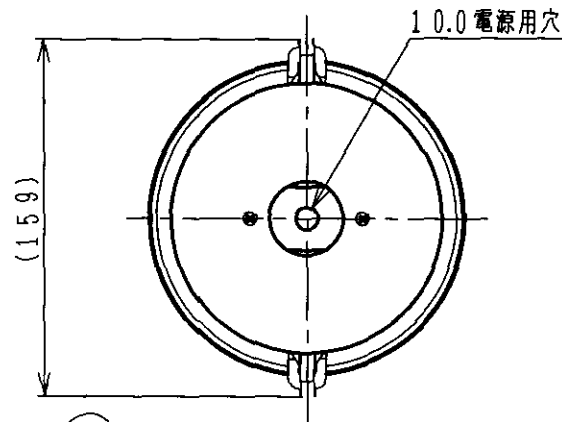

埋込穴寸法

対応器具以外には取付けないで下さい。
照明器具専用部品

△安全に関するご注意

- ・指定の光源以外は使用しないで下さい。
火災、焼損、過熱、変色の原因となります。
- ・この器具は非防水です。
湿気の多い場所や、水のかかる場所では、使用できません。
火災、焼損、過熱、変色の原因となります。

7					消費効率	lm/w	型番
6					入力電圧	V	AEE 590 010
5	コードアジャスター	樹脂	1	白色	入力電流	A	品名 埋込フランプ
4	化粧ナット	しんちゅう	1	クロム	消費電力	W	適合ランプ
3	カバー	鋼板	1	オフホワイト塗装	効率	W × 数	
2	本体	鋼板	1		重量	0.6 kg	色・形
1	取付金具	鋼板	2		スイッチ		口金
部番	部品名	材質	数	備考			点灯方式
							20010831