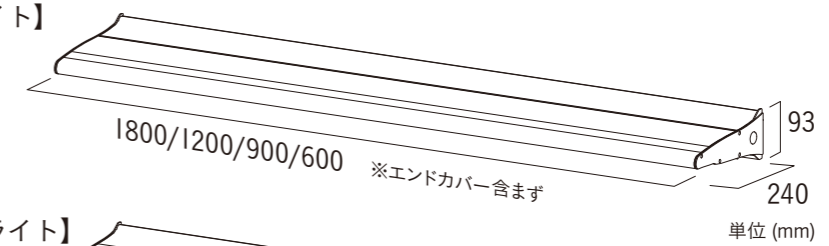

※照度分布図は、当社の計測データに基づく予測値であり保証値ではありません。
 ※記載の仕様または機能は、技術改善などにより予告なく変更する場合がありますのでご了承ください。

(ご注意)

ポラックスシリーズはLEDの特性上、照射面の表面状態または視認角度によりLEDの輝点が映り込む場合がございます。特に照射面がステンレスHLの場合は縦に光スジが映り込みますのであらかじめご了承ください。

キレイに連結できる

付属の連結金具をビスで止めるだけで
 キレイに連結が可能です

※イラストはイメージです
パワーポラックス3(ダウン+アッパー)

取付高さ制限 **GL50m以下**
 推奨照射範囲 **H7000mmまで**

【ダウンライト】

【アッパーライト】

※設置の際、両端にエンドカバーを使用しますので、全幅は5mm増加します。

品名	パワーポラックス3 600L (ダウンライト/アッパーライト)	パワーポラックス3 900L (ダウンライト/アッパーライト)	パワーポラックス3 1200L (ダウンライト/アッパーライト)	パワーポラックス3 1800L (ダウンライト/アッパーライト)
品番	PWR-PLX3-D600L-65K / PWR-PLX3-U600L-65K	PWR-PLX3-D900L-65K / PWR-PLX3-U900L-65K	PWR-PLX3-D1200L-65K / PWR-PLX3-U1200L-65K	PWR-PLX3-D1800L-65K / PWR-PLX3-U1800L-65K
本体サイズ(mm)	W600×H93×D240 ※2.5mm厚のエンドカバー含まず	W900×H93×D240 ※2.5mm厚のエンドカバー含まず	W1200×H93×D240 ※2.5mm厚のエンドカバー含まず	W1800×H93×D240 ※2.5mm厚のエンドカバー含まず
本体素材	アルミ押出し型材			
消費電力	16W(Typ.)	23W(Typ.)	29W(Typ.)	41W(Typ.)
定格電圧	AC100/200V			
周波数	50Hz/60Hz			
保護等級	IPX4			
平均発光色温度	昼光色タイプ 6500K(Typ.)			
平均演色評価指数	Ra70以上			
取付制限高	50m以下			
重量	3.2kg	4.8kg	6.3kg	9.8kg