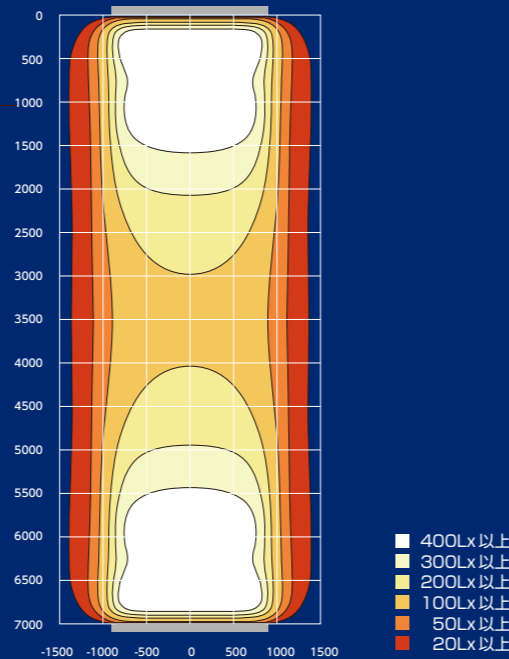

パワーポラックス3

大型サイン用LED照明
Power-Pollux[®]3
 パワーポラックス[®]3

昼光色

ダウン

アッパー

照度図

1800L ダウン・アッパー 両使いの照度図

連結時の照度イメージ(各長さ1本ずつ)

※照度分布図は、当社の計測データに基づく予測値であり保証値ではありません。
 ※記載の仕様または機能は、技術改善などにより予告なく変更する場合がありますのでご了承ください。

(ご注意)

ポラックスシリーズはLEDの特性上、照射面の表面状態または視認角度によりLEDの輝点が映り込む場合がございます。特に照射面がステンレスHLの場合は縦に光スジが映り込みますのであらかじめご了承ください。

キレイに連結できる

付属の連結金具をビスで止めるだけで
 キレイに連結が可能です

※イラストはイメージです
パワーポラックス3(ダウン+アッパー)

取付高さ制限 **GL50m以下**
 推奨照射範囲 **H7000mmまで**

【ダウンライト】

【アッパーライト】

※設置の際、両端にエンドカバーを使用しますので、全幅は5mm増加します。

品名	パワーポラックス3 600L (ダウンライト/アッパーライト)	パワーポラックス3 900L (ダウンライト/アッパーライト)	パワーポラックス3 1200L (ダウンライト/アッパーライト)	パワーポラックス3 1800L (ダウンライト/アッパーライト)
品番	PWR-PLX3-D600L-65K / PWR-PLX3-U600L-65K	PWR-PLX3-D900L-65K / PWR-PLX3-U900L-65K	PWR-PLX3-D1200L-65K / PWR-PLX3-U1200L-65K	PWR-PLX3-D1800L-65K / PWR-PLX3-U1800L-65K
本体サイズ(mm)	W600×H93×D240 ※2.5mm厚のエンドカバー含まず	W900×H93×D240 ※2.5mm厚のエンドカバー含まず	W1200×H93×D240 ※2.5mm厚のエンドカバー含まず	W1800×H93×D240 ※2.5mm厚のエンドカバー含まず
本体素材	アルミ押出し型材			
消費電力	16W(Typ.)	23W(Typ.)	29W(Typ.)	41W(Typ.)
定格電圧	AC100/200V			
周波数	50Hz/60Hz			
保護等級	IPX4			
平均発光色温度	昼光色タイプ 6500K(Typ.)			
平均演色評価指数	Ra70以上			
取付制限高	50m以下			
重量	3.2kg	4.8kg	6.3kg	9.8kg