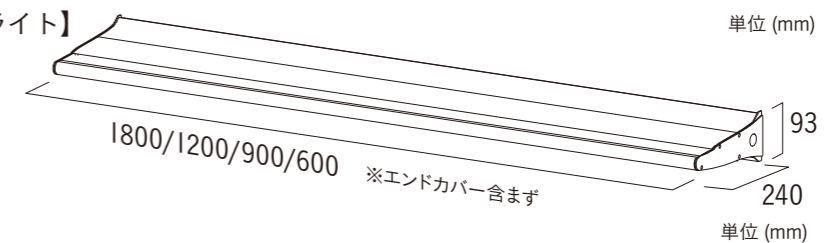

※照度分布図は、当社の計測データに基づく予測値であり保証値ではありません。
 ※記載の仕様または機能は、技術改善などにより予告なく変更する場合がありますのでご了承ください。

(ご注意)

ポラックスシリーズはLEDの特性上、照射面の表面状態または視認角度によりLEDの輝点が映り込む場合がございます。特に照射面がステンレスHLの場合は縦に光スジが映り込みますのであらかじめご了承ください。

キレイに連結できる

付属の連結金具をビスで止めるだけで
 キレイに連結が可能です

※イラストはイメージです
パワーポラックス3(ダウン+アッパー)

取付高さ制限 **GL50m以下**
 推奨照射範囲 **H7000mmまで**

【ダウンライト】

【アッパーライト】

※設置の際、両端にエンドカバーを使用しますので、全幅は5mm増加します。

品名	パワーポラックス3 600L (ダウンライト/アッパーライト)	パワーポラックス3 900L (ダウンライト/アッパーライト)	パワーポラックス3 1200L (ダウンライト/アッパーライト)	パワーポラックス3 1800L (ダウンライト/アッパーライト)
品番	PWR-PLX3-D600L-65K / PWR-PLX3-U600L-65K	PWR-PLX3-D900L-65K / PWR-PLX3-U900L-65K	PWR-PLX3-D1200L-65K / PWR-PLX3-U1200L-65K	PWR-PLX3-D1800L-65K / PWR-PLX3-U1800L-65K
本体サイズ(mm)	W600×H93×D240 ※2.5mm厚のエンドカバー含まず	W900×H93×D240 ※2.5mm厚のエンドカバー含まず	W1200×H93×D240 ※2.5mm厚のエンドカバー含まず	W1800×H93×D240 ※2.5mm厚のエンドカバー含まず
本体素材	アルミ押出し型材			
消費電力	16W(Typ.)	23W(Typ.)	29W(Typ.)	41W(Typ.)
定格電圧	AC100/200V			
周波数	50Hz/60Hz			
保護等級	IPX4			
平均発光色温度	昼光色タイプ 6500K(Typ.)			
平均演色評価指数	Ra70以上			
取付制限高	50m以下			
重量	3.2kg	4.8kg	6.3kg	9.8kg