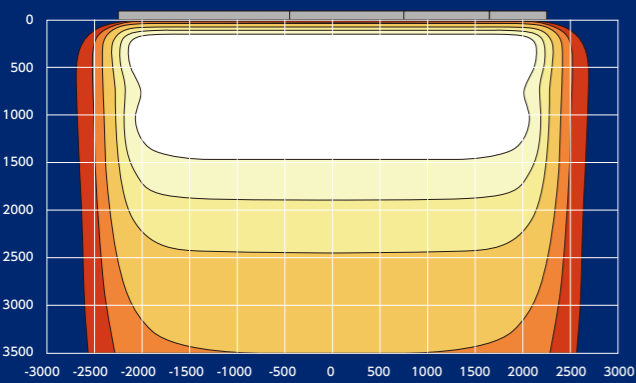

パワーポラックス3

大型サイン用LED照明
Power-Pollux[®]3
 パワーポラックス[®]3

昼光色

ダウン

アッパー

照度図

1800L ダウン・アッパー 両使いの照度図

連結時の照度イメージ(各長さ1本ずつ)

※照度分布図は、当社の計測データに基づく予測値であり保証値ではありません。
 ※記載の仕様または機能は、技術改善などにより予告なく変更する場合がありますのでご了承ください。

(ご注意)

ポラックスシリーズはLEDの特性上、照射面の表面状態または視認角度によりLEDの輝点が映り込む場合がございます。特に照射面がステンレスHLの場合は縦に光スジが映り込みますのであらかじめご了承ください。

キレイに連結できる

付属の連結金具をビスで止めるだけで
 キレイに連結が可能です

※イラストはイメージです
パワーポラックス3(ダウン+アッパー)

取付高さ制限 **GL50m以下**
 推奨照射範囲 **H7000mmまで**

【ダウンライト】

【アッパーライト】

※設置の際、両端にエンドカバーを使用しますので、全幅は5mm増加します。

品名	パワーポラックス3 600L (ダウンライト/アッパーライト)	パワーポラックス3 900L (ダウンライト/アッパーライト)	パワーポラックス3 1200L (ダウンライト/アッパーライト)	パワーポラックス3 1800L (ダウンライト/アッパーライト)
品番	PWR-PLX3-D600L-65K / PWR-PLX3-U600L-65K	PWR-PLX3-D900L-65K / PWR-PLX3-U900L-65K	PWR-PLX3-D1200L-65K / PWR-PLX3-U1200L-65K	PWR-PLX3-D1800L-65K / PWR-PLX3-U1800L-65K
本体サイズ(mm)	W600×H93×D240 ※2.5mm厚のエンドカバー含まず	W900×H93×D240 ※2.5mm厚のエンドカバー含まず	W1200×H93×D240 ※2.5mm厚のエンドカバー含まず	W1800×H93×D240 ※2.5mm厚のエンドカバー含まず
本体素材	アルミ押出し型材			
消費電力	16W(Typ.)	23W(Typ.)	29W(Typ.)	41W(Typ.)
定格電圧	AC100/200V			
周波数	50Hz/60Hz			
保護等級	IPX4			
平均発光色温度	昼光色タイプ 6500K(Typ.)			
平均演色評価指数	Ra70以上			
取付制限高	50m以下			
重量	3.2kg	4.8kg	6.3kg	9.8kg