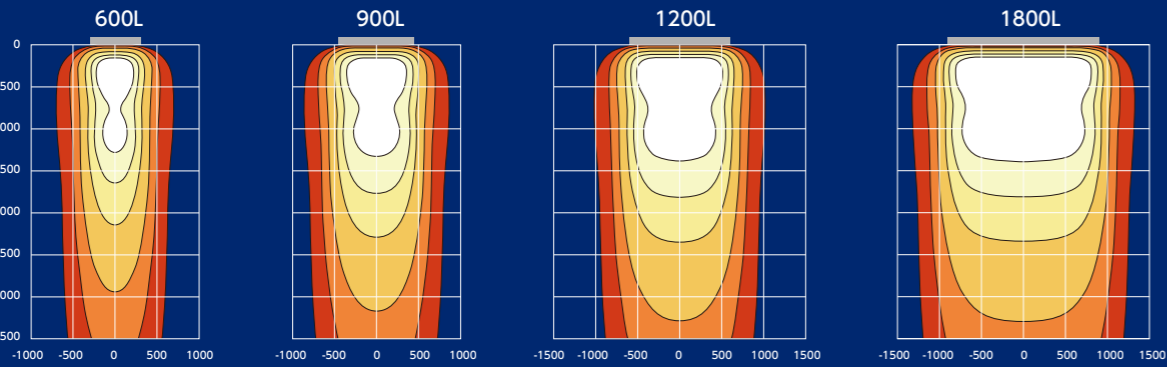

パワーポラックス3

大型サイン用LED照明
Power-Pollux[®]3
 パワーポラックス[®]3

昼光色

ダウン

アッパー

照度図

1800L ダウン・アッパー 両使いの照度図

連結時の照度イメージ(各長さ1本ずつ)

※照度分布図は、当社の計測データに基づく予測値であり保証値ではありません。
 ※記載の仕様または機能は、技術改善などにより予告なく変更する場合がありますのでご了承ください。

(ご注意)

ポラックスシリーズはLEDの特性上、照射面の表面状態または視認角度によりLEDの輝点が映り込む場合がございます。特に照射面がステンレスHLの場合は縦に光スジが映り込みますのであらかじめご了承ください。

キレイに連結できる

付属の連結金具をビスで止めるだけで
 キレイに連結が可能です

※イラストはイメージです
パワーポラックス3(ダウン+アッパー)

取付高さ制限 **GL50m以下**
 推奨照射範囲 **H7000mmまで**

【ダウンライト】

【アッパーライト】

※設置の際、両端にエンドカバーを使用しますので、全幅は5mm増加します。

品名	パワーポラックス3 600L (ダウンライト/アッパーライト)	パワーポラックス3 900L (ダウンライト/アッパーライト)	パワーポラックス3 1200L (ダウンライト/アッパーライト)	パワーポラックス3 1800L (ダウンライト/アッパーライト)
品番	PWR-PLX3-D600L-65K / PWR-PLX3-U600L-65K	PWR-PLX3-D900L-65K / PWR-PLX3-U900L-65K	PWR-PLX3-D1200L-65K / PWR-PLX3-U1200L-65K	PWR-PLX3-D1800L-65K / PWR-PLX3-U1800L-65K
本体サイズ(mm)	W600×H93×D240 ※2.5mm厚のエンドカバー含まず	W900×H93×D240 ※2.5mm厚のエンドカバー含まず	W1200×H93×D240 ※2.5mm厚のエンドカバー含まず	W1800×H93×D240 ※2.5mm厚のエンドカバー含まず
本体素材	アルミ押出し型材			
消費電力	16W(Typ.)	23W(Typ.)	29W(Typ.)	41W(Typ.)
定格電圧	AC100/200V			
周波数	50Hz/60Hz			
保護等級	IPX4			
平均発光色温度	昼光色タイプ 6500K(Typ.)			
平均演色評価指数	Ra70以上			
取付制限高	50m以下			
重量	3.2kg	4.8kg	6.3kg	9.8kg