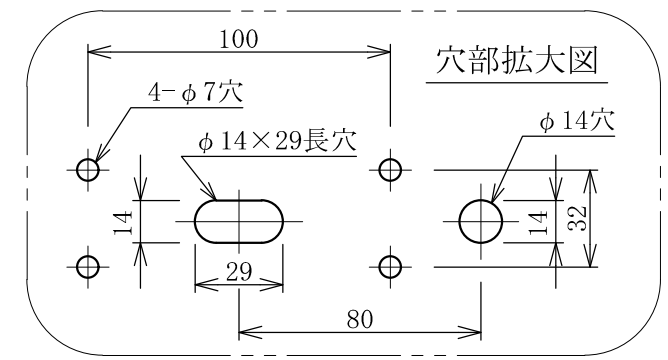

記号	年月日	訂正内容	訂正者
△			
△			

※当製品に電源コードは付属しません。

光源と反対面に水切り、水抜き穴有

図中 寸法変換表

	a	b
1200L	400	500
1800L	700	800

TITLE	三和規格 パワーボックス3 (アップライト)	姿図	SCALE	1:5 (A3)	DATE	2021. 11. 2	承認	検図	製図	図番	三和サインワークス株式会社
-------	------------------------	----	-------	----------	------	-------------	----	----	----	----	---------------