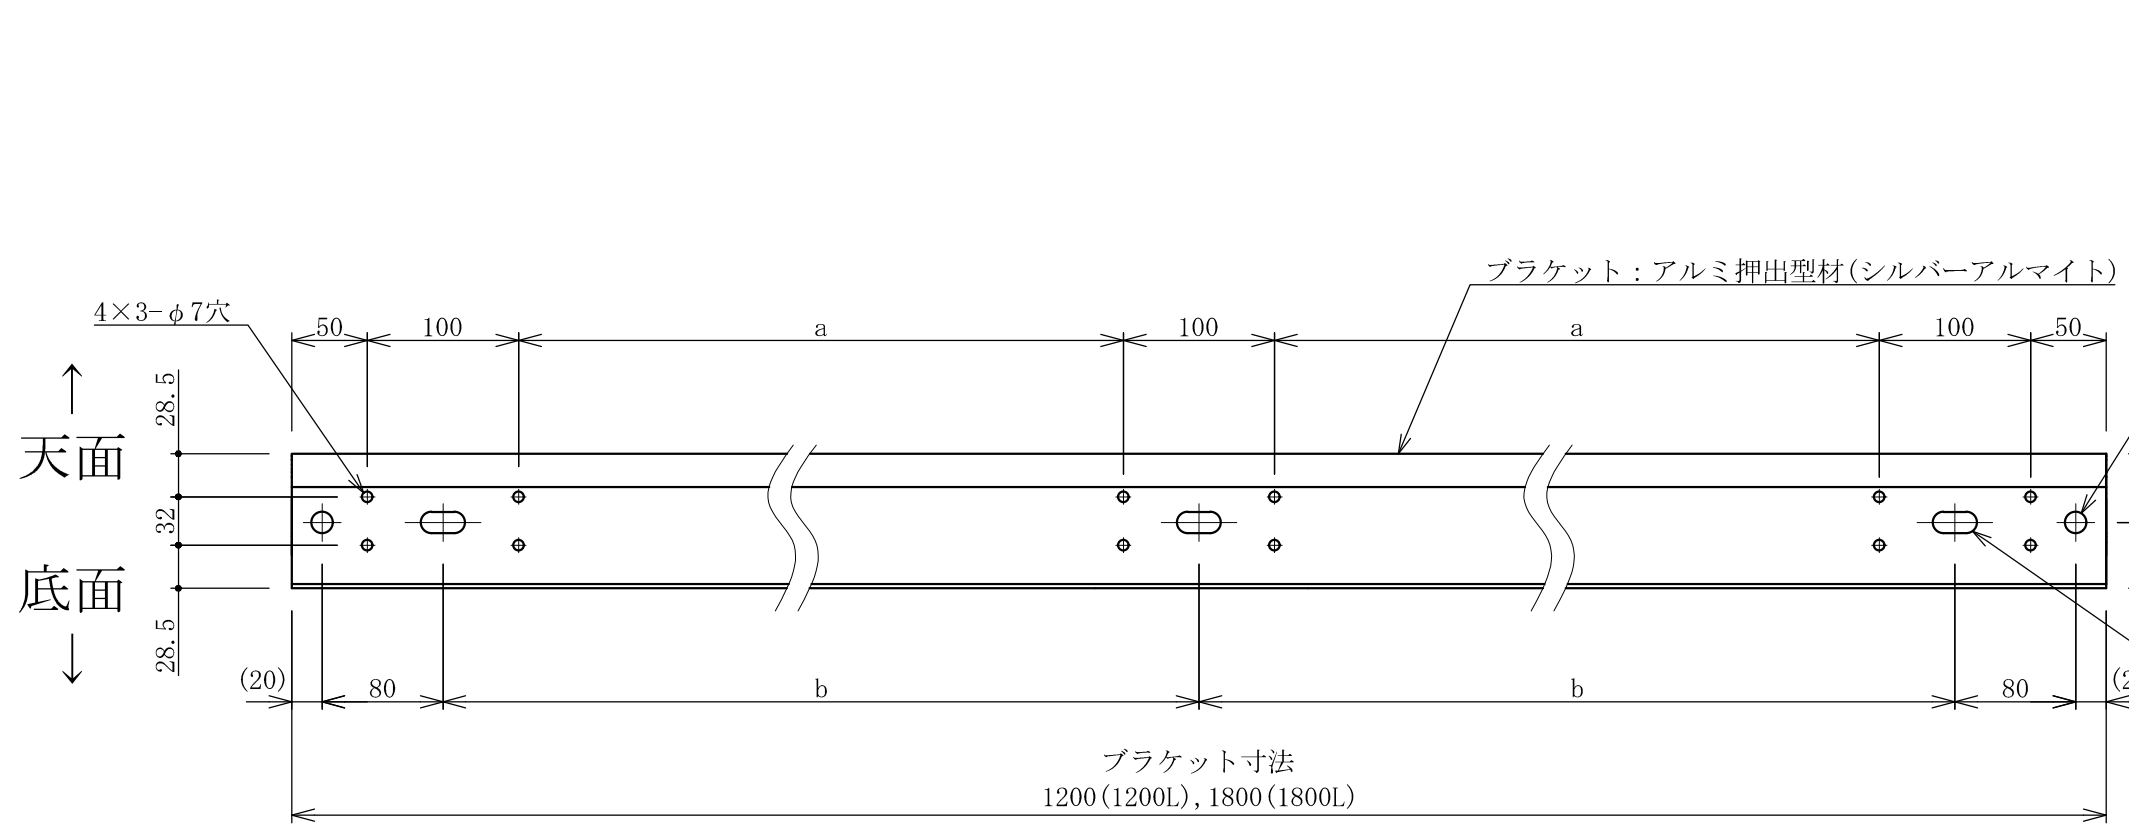

記号	年月日	訂正内容	訂正者
△			
△			

※当製品に電源コードは付属しません。

光源と反対面に水切り、水抜き穴有

図中 寸法変換表

	a	b
1200L	400	500
1800L	700	800

TITLE	三和規格 パワーボックス3 (アップライト)	姿図	SCALE	1:5 (A3)	DATE	2021. 11. 2	承認	検図	製図	図番	三和サインワークス株式会社
-------	------------------------	----	-------	----------	------	-------------	----	----	----	----	---------------