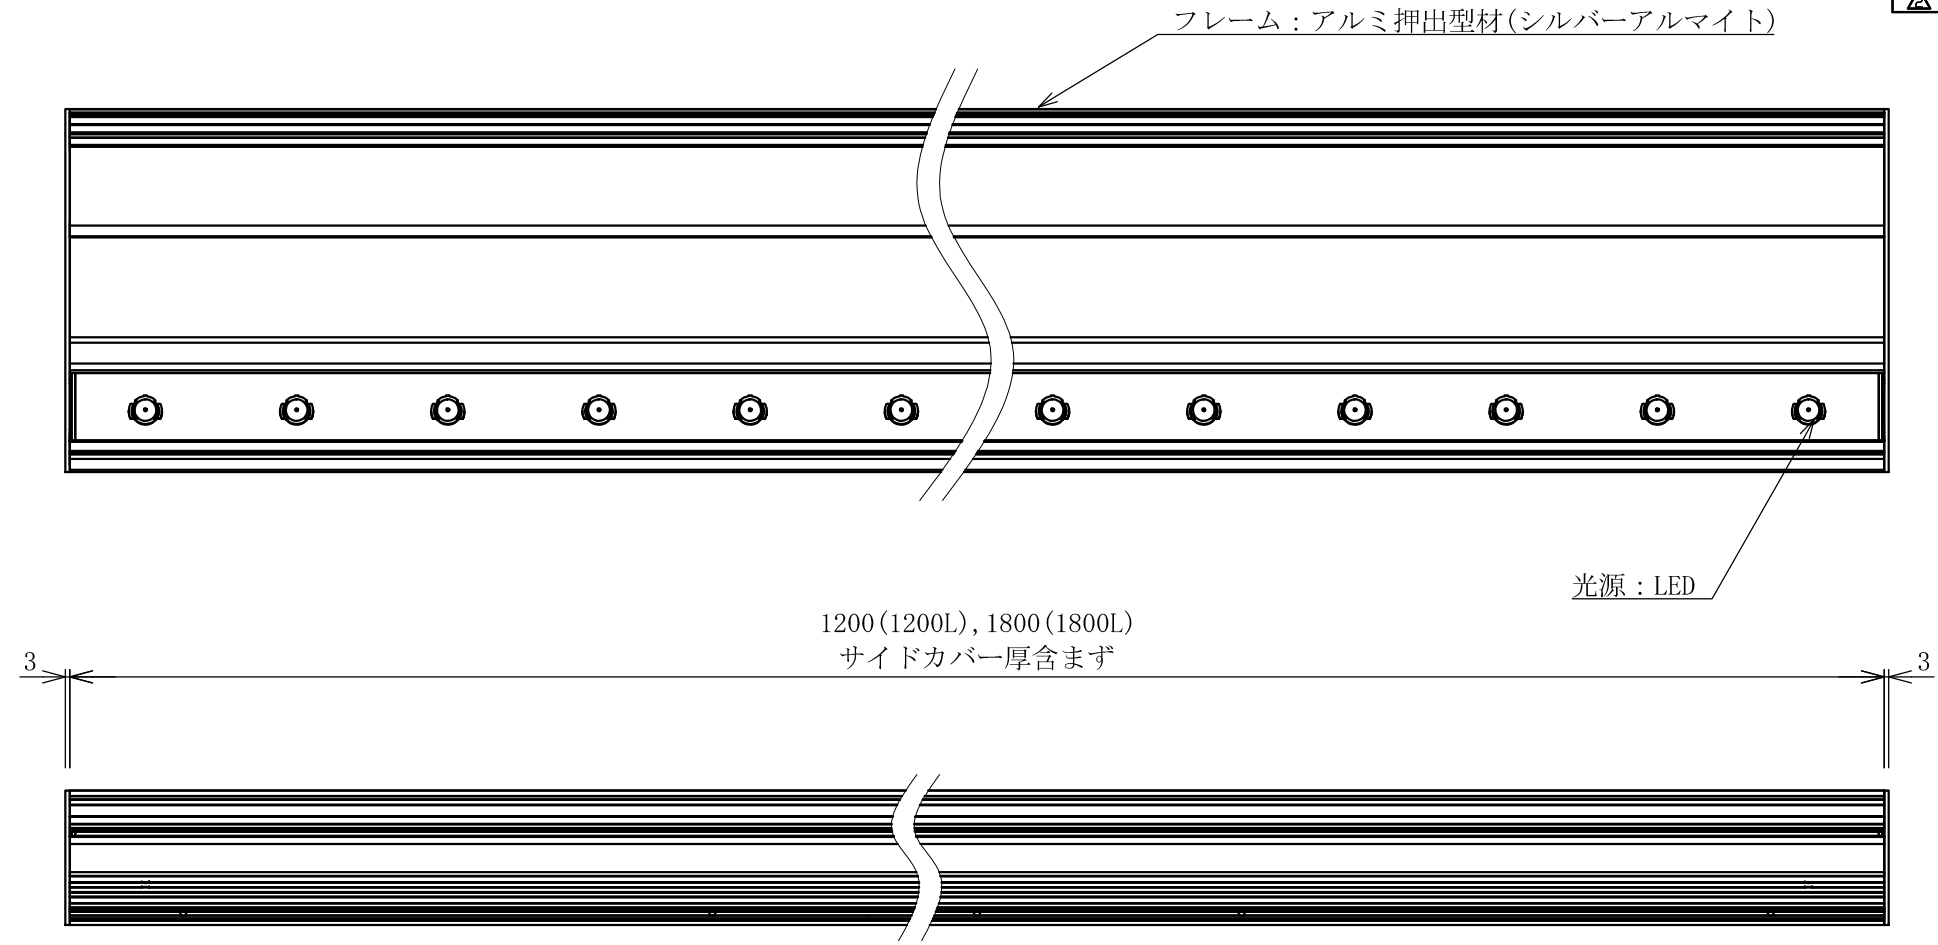

記号	年月日	訂正内容	訂正者
△			
△			

※当製品に電源コードは付属しません。

光源と反対面に水切り、水抜き穴有

図中 寸法変換表

	a	b
1200L	400	500
1800L	700	800

TITLE	三和規格 パワーボックス3 (アップライト)	姿図	SCALE	1:5 (A3)	DATE	2021. 11. 2	承認	検図	製図	図番	三和サインワークス株式会社
-------	------------------------	----	-------	----------	------	-------------	----	----	----	----	---------------