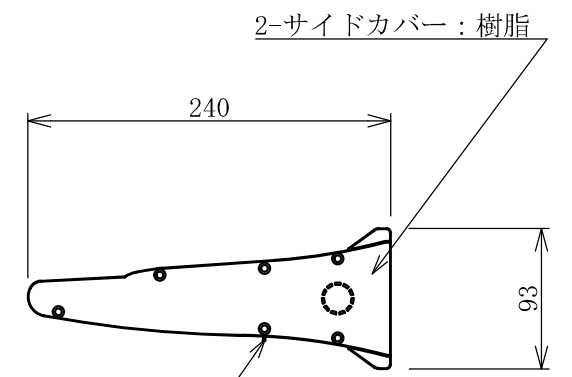

記号	年月日	訂正内容	訂正者
△			
△			

※当製品に電源コードは付属しません。

光源と反対面に水切り、水抜き穴有

図中 寸法変換表

	a	b
1200L	400	500
1800L	700	800

TITLE	三和規格 パワーボックス3 (アップライト)	姿図	SCALE	1:5 (A3)	DATE	2021. 11. 2	承認	検図	製図	図番	三和サインワークス株式会社
-------	------------------------	----	-------	----------	------	-------------	----	----	----	----	---------------