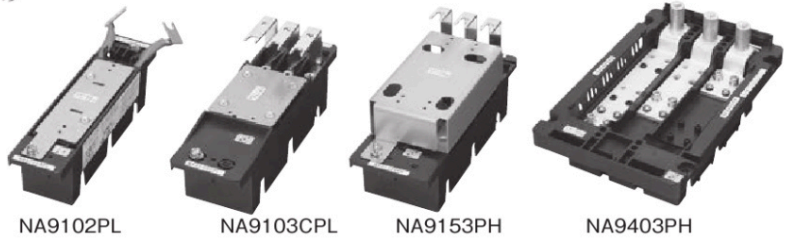

NA-PL NA-PH i plug (中・高容量用プラグインユニット・アイパワー用)

ねじ端子構造ブレーカをプラグインユニット付ブレーカへ迅速に変更が可能

- 急な仕様変更へも迅速に対応できます。
- i plugは協約形50~100AF、経済形50~400AFの各種ブレーカに対応しています。
- i plugはパネルカット高さの異なるPLタイプとPHタイプの2種類を用意しています。

■ PLタイプ

納期区分	品名記号	極数	適用機種			標準価格 円	外形寸法 mm			取付穴明寸法 mm		
			サーキットブレーカ	漏電ブレーカ	ノトリップ・端子台		A	B	C	F	G	H
◎	NA9062CPL	2P	NE52C・62C	GE52C・62C	NT32	12,000	60			15		
◎	NA9102CPL	2P	NE102CA	GE102CA	—	13,000		252	80		214	M6
◎	NA9063CPL	3P	NE53C・63C・53M	GE53C・63C	NT33・TK53	11,000	75			30		
◎	NA9103CPL	3P	NE103CA	GE103CA	TK103A	12,000						
◎	NA9062APL	2P	NE52A・62A	—	NT52A・62A	12,000	60			15		
◎	NA9102APL	2P	NE102A	—	NT102A	13,000						
◎	NA9063APL	3P	NE53A・63A, NE53GA, NE58NA・68NA	GE53A・63A, GE58NA・68NA	NT53A・63A	11,000	75	252	80	30	214	M6
◎	NA9153APL	3P	NE103A・153A, NE103GA・153GA, NE108NA・158NA	GE103A・153A, GE108NA・158NA, GE103NA・153NA	NT103A	12,000	90			45		
◎	NA9253PL	3P	NE223・253, NE223GA, NE228NA・258NA	GE223・253, GE228NA・258NA, GE223NA	NT223	13,000	105			60		

■ PHタイプ

◎	NA9062CPH	2P	NE52C・62C	GE52C・62C	—	14,000	60			15		
◎	NA9102CPH	2P	NE102CA	GE102CA	—	15,000		252	124		214	M6
◎	NA9063CPH	3P	NE53C・63C・53M	GE53C・63C	—	13,000	75			30		
◎	NA9103CPH	3P	NE103CA	GE103CA	—	14,000						
◎	NA9062APH	2P	NE52A・62A	—	NT52A・62A	14,000	60			15		
◎	NA9102APH	2P	NE102A	—	NT102A	15,000						
◎	NA9063APH	3P	NE53A・63A, NE53GA, NE58NA・68NA	GE53A・63A, GE58NA・68NA	NT53A・63A	13,000	75	252	124	30	214	M6
◎	NA9153APH	3P	NE103A・153A, NE103GA・153GA, NE108NA・158NA	GE103A・153A, GE108NA・158NA, GE103NA・153NA	NT103A	14,000	90			45		
◎	NA9253PH	3P	NE223・253, NE223GA, NE228NA・258NA	GE223・253, GE228NA・258NA, GE223NA	NT223	15,000	105			60		
◎	NA9403PH	3P	NE403A, NE403GA, NE408NA	GE403A, GE408NA・403NA	NT403A	28,500	180	288.5	125	165	214	M6

◎注意 DC(直流)には対応できません。

■ ねじ端子構造ブレーカとi plug(プラグインユニット)の組み合わせで、プラグインユニット付ブレーカに変更が可能

PLタイプブレーカ組合せ例

PHタイプブレーカ組合せ例

関連商品

IPD i unit (中・高容量用プラグイン内装ユニット(アイパワータイプ))

i unit(中・高容量用プラグイン内装ユニット)とプラグインブレーカの組合わせにより、プラグイン構造の分電盤が製作可能です