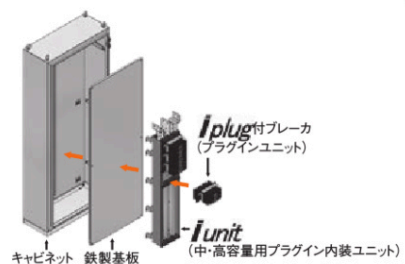

関連商品

IPD i unit (中・高容量用プラグイン内装ユニット(アイパワータイプ))

i unit(中・高容量用プラグイン内装ユニット)とプラグインブレーカの組合わせにより、プラグイン構造の分電盤が製作可能です

P.775

ブレーカ・開閉器

ブレーキキット

漏電ブレーカ

感震ブレーカー

プラグイン

オプション

付属装置

開閉器

リセット

エンクロース

スイッチ

端子台

電力計

放電検出