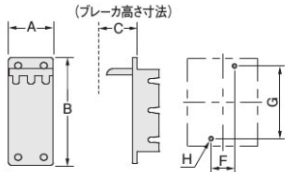

NA-PL NA-PH i plug (中・高容量用プラグインユニット・アイパワー用)

ねじ端子構造ブレーカをプラグインユニット付ブレーカへ迅速に変更が可能

- 急な仕様変更へも迅速に対応できます。
- i plugは協約形50~100AF、経済形50~400AFの各種ブレーカに対応しています。
- i plugはパネルカット高さの異なるPLタイプとPHタイプの2種類を用意しています。

■ PLタイプ

納期区分	品名記号	極数	適用機種			標準価格 円	外形寸法 mm			取付穴明寸法 mm		
			サーキットブレーカ	漏電ブレーカ	ノトリップ・端子台		A	B	C	F	G	H
◎	NA9062CPL	2P	NE52C・62C	GE52C・62C	NT32	12,000	60			15		
◎	NA9102CPL	2P	NE102CA	GE102CA	—	13,000		252	80		214	M6
◎	NA9063CPL	3P	NE53C・63C・53M	GE53C・63C	NT33・TK53	11,000	75			30		
◎	NA9103CPL	3P	NE103CA	GE103CA	TK103A	12,000						
◎	NA9062APL	2P	NE52A・62A	—	NT52A・62A	12,000	60			15		
◎	NA9102APL	2P	NE102A	—	NT102A	13,000						
◎	NA9063APL	3P	NE53A・63A, NE53GA, NE58NA・68NA	GE53A・63A, GE58NA・68NA	NT53A・63A	11,000	75	252	80	30	214	M6
◎	NA9153APL	3P	NE103A・153A, NE103GA・153GA, NE108NA・158NA	GE103A・153A, GE108NA・158NA, GE103NA・153NA	NT103A	12,000	90			45		
◎	NA9253PL	3P	NE223・253, NE223GA, NE228NA・258NA	GE223・253, GE228NA・258NA, GE223NA	NT223	13,000	105			60		

◎注意 DC(直流)には対応できません。

■ ねじ端子構造ブレーカとi plug(プラグインユニット)の組み合わせで、プラグインユニット付ブレーカに変更が可能

PLタイプブレーカ組合せ例

PHタイプブレーカ組合せ例

関連商品

IPD i unit (中・高容量用プラグイン内装ユニット(アイパワータイプ))

i unit(中・高容量用プラグイン内装ユニット)とプラグインブレーカの組合わせにより、プラグイン構造の分電盤が製作可能です