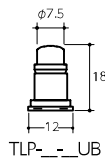

TLP-100-IWUB

ランプピッチ

30: 30mm
50: 50mm
80: 80mm
100: 100mm
150: 150mm

光源色

WWUB:ウォームホワイト2400
IWUB:ウォームホワイト3000
WHUB:ホワイト6500

■ 価格表 ○ WHUB ● IWUB ● WWUB

TLP-30-__	¥38,700/m	① 13.34W/m	② 3.0m
TLP-50-__	¥23,800/m	① 8.00W/m	② 4.2m
TLP-80-__	¥15,800/m	① 5.00W/m	② 5.8m
TLP-100-__	¥12,600/m	① 4.00W/m	② 6.7m
TLP-150-__	¥9,200/m	① 2.67W/m	② 8.5m

① 消費電力 ② 最大長さ