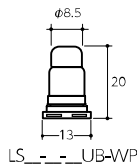

LSC-80-IWUB-WP

コード色

W:ホワイト
C:クリア
【特注色】
B:ブラウン

ランプピッチ

30: 30mm
50: 50mm
80: 80mm
100: 100mm
150: 150mm

光源色

WWUB:ウォームホワイト2400
IWUB:ウォームホワイト3000
WHUB:ホワイト6500

■ 価格表 ○ WHUB ● IWUB ● WWUB

LS-__-30-__-WP	¥43,500/m	① 13.34W/m	② 4.6m
LS-__-50-__-WP	¥26,500/m	① 8.00W/m	② 6.7m
LS-__-80-__-WP	¥17,200/m	① 5.00W/m	② 9.2m
LS-__-100-__-WP	¥13,900/m	① 4.00W/m	② 10.7m
LS-__-150-__-WP	¥10,200/m	① 2.67W/m	② 13.8m

① 消費電力 ② 最大長さ