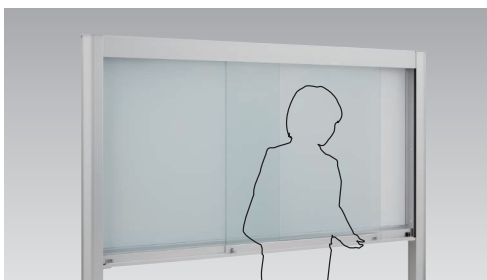

アルミ ガラス引違い型

屋外
対応

価格表参照 P.35

景観に溶け込むシンプルなデザイン。スタンダードな引違いタイプ。「強化ガラス」を標準仕様にリニューアル。安心してお使いいただけます。

共通仕様

本体	アルミ押出型材 (アルマイト仕上)
支柱	アルミ押出型材 (アルマイト仕上)
カラー	<div style="display: flex; justify-content: space-around;"> <div style="text-align: center;"> シルバー </div> <div style="text-align: center;"> ブロンズ </div> </div> <p><small>※ブロンズは受注生産となります。 ※実際の色と多少異なる事があります。</small></p>
掲示ボード	マグネットボード (ホワイト) 3mm マグネット×8ヶ付
ガラス引戸	強化ガラス5mm
錠前	キー付プッシュ錠

※現地組立商品です。

壁面タイプ

掲示板

自立タイプ

■姿図

壁面タイプ

■姿図

自立タイプ

シルバー・ブロンズ

品番	外形寸法: L×H×D (支柱高)	重量	表示有効寸法: W×H
EKII-1210T	1294×1060×98 (2200)	35kg	1096×885
EKII-1510T	1594×1060×98 (2200)	41kg	1396×885
EKII-1810T	1894×1060×98 (2200)	47kg	1696×885

壁面タイプ

シルバー・ブロンズ

品番	外形寸法: L×H×D	重量	表示有効寸法: W×H
EKNI-1210T	1234×1062.5×100	30kg	1096×885
EKNI-1510T	1534×1062.5×100	36kg	1396×885
EKNI-1810T	1834×1062.5×100	42kg	1696×885