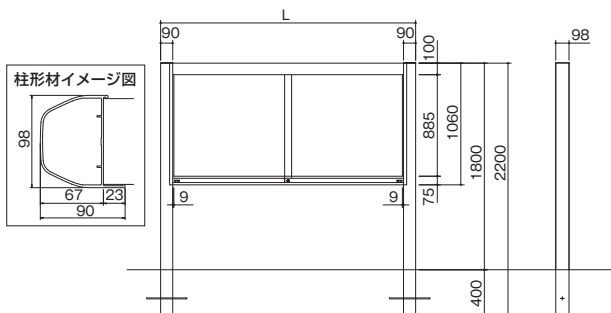

※現地組立商品です。

壁面タイプ

掲示板

自立タイプ

■姿図

壁面タイプ

■姿図

自立タイプ

シルバー・ブロンズ

品番	外形寸法: L×H×D (支柱高)	重量	表示有効寸法: W×H
EKII-1210T	1294×1060×98 (2200)	35kg	1096×885
EKII-1510T	1594×1060×98 (2200)	41kg	1396×885
EKII-1810T	1894×1060×98 (2200)	47kg	1696×885

壁面タイプ

シルバー・ブロンズ

品番	外形寸法: L×H×D	重量	表示有効寸法: W×H
EKNI-1210T	1234×1062.5×100	30kg	1096×885
EKNI-1510T	1534×1062.5×100	36kg	1396×885
EKNI-1810T	1834×1062.5×100	42kg	1696×885