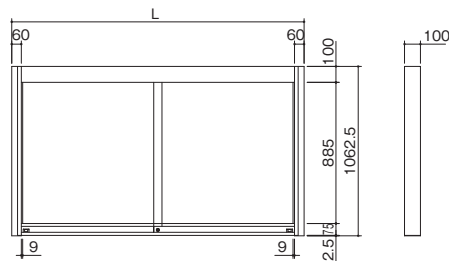

※現地組立商品です。

壁面タイプ

掲示板

自立タイプ

■姿図

壁面タイプ

■姿図

自立タイプ

シルバー・ブロンズ

品番	外形寸法: L×H×D (支柱高)	重量	表示有効寸法: W×H
EKII-1210T	1294×1060×98 (2200)	35kg	1096×885
EKII-1510T	1594×1060×98 (2200)	41kg	1396×885
EKII-1810T	1894×1060×98 (2200)	47kg	1696×885

壁面タイプ

シルバー・ブロンズ

品番	外形寸法: L×H×D	重量	表示有効寸法: W×H
EKNI-1210T	1234×1062.5×100	30kg	1096×885
EKNI-1510T	1534×1062.5×100	36kg	1396×885
EKNI-1810T	1834×1062.5×100	42kg	1696×885