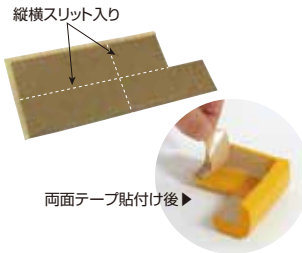

安心クッション コーナー用

製品の特長

動画で確認!

取り付け方

4サイズ
12カラー

NEW

特長

- 非常に柔らかく弾力性に優れた素材です。
- 耐摩耗性にも優れています。

用途

- デスク、作業台、機械周りの角、突き出た危険な角。

取付方法

- 専用両面テープ(付属)または接着剤(別売P19「くつつくぞ」)

専用両面テープ付属

頭上の危険箇所に最適

設備の安全対策に

キレイに付けるコツ

できる限り外側に両面テープを貼ります。

上部2面の剥離紙を剥がします。

側面に添わせ、下にスライドして上部2面を貼り付けます。

側面をめくり上げて剥離紙を剥がします。

圧着して完成です。

衝突事故対策

品名	安心クッション コーナー用 極細	安心クッション コーナー用 細	安心クッション コーナー用 小	安心クッション コーナー用 大
イメージ				
品番/カラー	AC-73 レッド	AC-65 レッド	AC-25 レッド	AC-17 レッド
	AC-74 イエロー	AC-66 イエロー	AC-26 イエロー	AC-18 イエロー
	AC-75 ブルー	AC-67 ブルー	AC-27 ブルー	AC-19 ブルー
	AC-76 グリーン	AC-68 グリーン	AC-28 グリーン	AC-20 グリーン
	AC-77 ライトグレー	AC-69 ライトグレー	AC-29 ライトグレー	AC-21 ライトグレー
	AC-78 ブラウン	AC-70 ブラウン	AC-30 ブラウン	AC-22 ブラウン
	AC-79 アイボリー	AC-71 アイボリー	AC-31 アイボリー	AC-23 アイボリー
	AC-80 ブラック	AC-72 ブラック	AC-32 ブラック	AC-24 ブラック
		AC-140 オリーブドラブ	AC-139 オリーブドラブ	
価格(個、税抜)	¥180	¥200	¥250	¥350
品番/カラー	AC-135 木目ライト	AC-96 木目ライト	AC-98 木目ライト	
	AC-136 木目ダーク	AC-95 木目ダーク	AC-97 木目ダーク	
	AC-203 木目ホワイト NEW	AC-204 木目ホワイト NEW	AC-205 木目ホワイト NEW	
価格(個、税抜)	¥230 ※	¥270 ※	¥330 ※	
サイズ(mm)	約幅18×長37×高15×厚4	約幅24×長50×高22×厚6	約幅37×長70×高31×厚9	約幅55×長70×高48×厚18
重量(g)	約3	約5	約15	約30
材質	NBR(発泡ゴム)			
付属品	専用両面テープ			
箱入数(個)	100(大箱300)	100(大箱300)	30(大箱240)	30(大箱180)