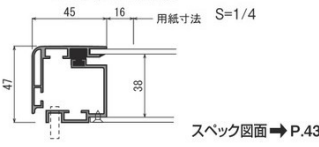

- ご注意**
- 太陽の熱でアクリルが少し膨張する場合があります。

特注サイズでできます

最大サイズ:
外寸法 W1800×H900
最小サイズ:
外寸法 W450×H600

仕様

フレーム: アルミ押出材 アルマイト仕上
面 板: 3mm透明アクリル/3mmスチールボード
コーナー: 樹脂
付属部品: 直付け用ビス
マグネット(M-5010)8ヶ付き

屋外はね上げ式

注文品番		本体価格 (税別)	用紙寸法 (mm)	外寸法 W×H×D (mm)	有効画面寸法 (mm)	重量 (kg)	鍵個数 (ヶ)	
6628	S	W仕様 K仕様	1800×900	¥150,000	1800×900×47	1710×810	18.3	2
			1500×900	¥141,100	1500×900×47	1410×810	15.9	2
			1200×900	¥121,200	1200×900×47	1110×810	13.5	2
		900×600	¥77,900	900×600×47	810×510	8.8	2	
		450×600	¥60,000	450×600×47	360×510	6.2	1	
		B1ヨコ	¥114,700	B1ヨコ(1030×728)	1152×850×47	1062×760	12.7	2
		B2タテ	¥74,700	B2タテ(515×728)	637×850×47	547×760	8.8	1
		A1ヨコ	¥80,400	A1ヨコ(841×594)	963×716×47	873×626	10.2	2
		A2タテ	¥64,800	A2タテ(420×594)	542×716×47	452×626	7.4	1

特注サイズでできます

最大サイズ:
外寸法 W1200×H900
最小サイズ:
外寸法 W680×H600

仕様

フレーム: アルミ押出材 アルマイト仕上
面 板: 3mm透明アクリル/3mmスチールボード
コーナー: 樹脂
光源: LED
電源: AC100V フラグ付きコード約2.8m(50Hz/60Hz共用)
付属部品: 直付け用ビス
マグネット(M-5010)8ヶ付き

屋外はね上げ式LED照明付

注文品番		本体価格 (税別)	用紙寸法 (mm)	外寸法 W×H×D (mm)	有効画面寸法 (mm)	重量 (kg)	消費電力	鍵個数 (ヶ)	
FB6628	S	W仕様 B1ヨコ	¥153,700	B1ヨコ(1030×728)	1152×850×47	1062×760	13.7	2.5W	2
		K仕様 A1ヨコ	¥116,900	A1ヨコ(841×594)	963×716×47	873×626	11.2	2.1W	2