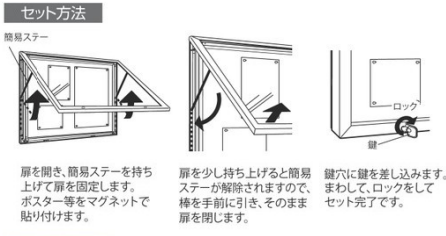

壁面掲示板 **6628** ▼設置方法 ▼セット方法 屋外 直付け はね上げ はね上げ 受生産品 オーダー規格

- コーナーミニアルで意匠よく、安全設計。
- 板面はマグネット専用、防水仕様で屋外対応の掲示板。
- 大サイズ製作可能なはね上げ式、簡易ステー付き。

○S(ステン)W仕様(ボードホワイト) B1ヨコ

○S(ステン)K仕様(ボードブラック) A1 鍵標準装備 B1ヨコ

- ご注意**
- 取り付けの際壁面とパネルをコーキングしてください。(下辺は不要です)
 - 雨水が内部に侵入する場合があります。
 - ⇒P.451を必ずお読みください。

- ご注意**
- 太陽の熱でアクリルが少し膨張する場合があります。

特注サイズでできます

最大サイズ:
外寸法 W1800×H900
最小サイズ:
外寸法 W450×H600

仕様

フレーム: アルミ押出材 アルマイト仕上
面 板: 3mm透明アクリル/3mmスチールボード
コーナー: 樹脂
付属部品: 直付け用ビス
マグネット(M-5010)8ヶ付き

屋外はね上げ式

注文品番		本体価格 (税別)	用紙寸法 (mm)	外寸法 W×H×D (mm)	有効画面寸法 (mm)	重量 (kg)	鍵個数 (ヶ)	
6628	S	W仕様 K仕様	1800×900	¥150,000	1800×900×47	1710×810	18.3	2
			1500×900	¥141,100	1500×900×47	1410×810	15.9	2
			1200×900	¥121,200	1200×900×47	1110×810	13.5	2
		900×600	¥77,900	900×600×47	810×510	8.8	2	
		450×600	¥60,000	450×600×47	360×510	6.2	1	
		B1ヨコ	¥114,700	B1ヨコ(1030×728)	1152×850×47	1062×760	12.7	2
		B2タテ	¥74,700	B2タテ(515×728)	637×850×47	547×760	8.8	1
		A1ヨコ	¥80,400	A1ヨコ(841×594)	963×716×47	873×626	10.2	2
		A2タテ	¥64,800	A2タテ(420×594)	542×716×47	452×626	7.4	1

※ボードはK仕様(ブラック)、W仕様(ホワイト)の2色からお選び頂けます。ご注文の際はどちらかご指示ください。

壁面掲示板 **FB6628** ▼設置方法 ▼セット方法 屋外 電飾 直付け はね上げ 受生産品 オーダー規格

- コーナーミニアルで意匠よく、安全設計。
- 板面はマグネット専用、防水仕様で屋外対応の掲示板。
- LED照明付で上部をほんのり明るく照らします。

LED照明点灯時

○S(ステン)K仕様(ボードブラック) B1ヨコ 鍵標準装備

特注サイズでできます

最大サイズ:
外寸法 W1200×H900
最小サイズ:
外寸法 W680×H600

仕様

フレーム: アルミ押出材 アルマイト仕上
面 板: 3mm透明アクリル/3mmスチールボード
コーナー: 樹脂
光源: LED
電源: AC100V フラグ付きコード約2.8m(50Hz/60Hz共用)
付属部品: 直付け用ビス
マグネット(M-5010)8ヶ付き

屋外はね上げ式LED照明付

注文品番		本体価格 (税別)	用紙寸法 (mm)	外寸法 W×H×D (mm)	有効画面寸法 (mm)	重量 (kg)	消費電力	鍵個数 (ヶ)	
FB6628	S	W仕様 B1ヨコ	¥153,700	B1ヨコ(1030×728)	1152×850×47	1062×760	13.7	2.5W	2
		K仕様 A1ヨコ	¥116,900	A1ヨコ(841×594)	963×716×47	873×626	11.2	2.1W	2