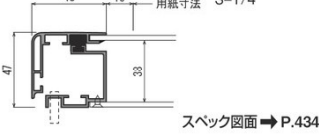

壁面掲示板 **6628** ▼設置方法 ▼セット方法 屋外 直付け はね上げ はね上げ 受生産品 オーダー規格

- コーナーミニアルで意匠よく、安全設計。
- 板面はマグネット専用、防水仕様で屋外対応の掲示板。
- 大サイズ製作可能なはね上げ式、簡易ステー付き。

○S(ステン)W仕様(ボードホワイト) B1ヨコ

○S(ステン)K仕様(ボードブラック) A1 鍵標準装備 B1ヨコ

- ご注意**
- 取り付けの際壁面とパネルをコーキングしてください。(下辺は不要です)
 - 雨水が内部に侵入する場合があります。
 - ⇒P.451を必ずお読みください。

- ご注意**
- 太陽の熱でアクリルが少し膨張する場合があります。

特注サイズでできます

最大サイズ:
外寸法 W1800×H900
最小サイズ:
外寸法 W450×H600

仕様

フレーム: アルミ押出材 アルマイト仕上
面 板: 3mm透明アクリル/3mmスチールボード
コーナー: 樹脂
付属部品: 直付け用ビス
マグネット(M-5010)8ヶ付き

屋外はね上げ式

注文品番		本体価格 (税別)	用紙寸法 (mm)	外寸法 W×H×D (mm)	有効画面寸法 (mm)	重量 (kg)	鍵個数 (ヶ)	
6628	S	W仕様 K仕様	1800×900	¥150,000	1800×900×47	1710×810	18.3	2
			1500×900	¥141,100	1500×900×47	1410×810	15.9	2
			1200×900	¥121,200	1200×900×47	1110×810	13.5	2
		900×600	¥77,900	900×600×47	810×510	8.8	2	
		450×600	¥60,000	450×600×47	360×510	6.2	1	
		B1ヨコ	¥114,700	B1ヨコ(1030×728)	1152×850×47	1062×760	12.7	2
		B2タテ	¥74,700	B2タテ(515×728)	637×850×47	547×760	8.8	1
		A1ヨコ	¥80,400	A1ヨコ(841×594)	963×716×47	873×626	10.2	2
		A2タテ	¥64,800	A2タテ(420×594)	542×716×47	452×626	7.4	1

特注サイズでできます

最大サイズ:
外寸法 W1200×H900
最小サイズ:
外寸法 W680×H600

仕様

フレーム: アルミ押出材 アルマイト仕上
面 板: 3mm透明アクリル/3mmスチールボード
コーナー: 樹脂
光源: LED
電源: AC100V フラグ付きコード約2.8m(50Hz/60Hz共用)
付属部品: 直付け用ビス
マグネット(M-5010)8ヶ付き

屋外はね上げ式LED照明付

注文品番		本体価格 (税別)	用紙寸法 (mm)	外寸法 W×H×D (mm)	有効画面寸法 (mm)	重量 (kg)	消費電力	鍵個数 (ヶ)	
FB6628	S	W仕様 B1ヨコ	¥153,700	B1ヨコ(1030×728)	1152×850×47	1062×760	13.7	2.5W	2
		K仕様 A1ヨコ	¥116,900	A1ヨコ(841×594)	963×716×47	873×626	11.2	2.1W	2