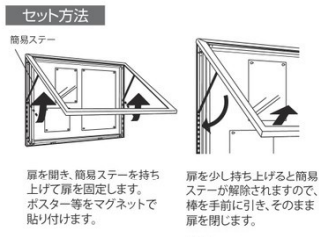

壁面掲示板 **6628** ▼設置方法 ▼セット方法 屋外 直付け はね上げ はね上げ 受生産品 オーダー規格

- コーナーミニアルで意匠よく、安全設計。
- 板面はマグネット専用、防水仕様で屋外対応の掲示板。
- 大サイズ製作可能なはね上げ式、簡易ステー付き。

○S(ステン)W仕様(ボードホワイト) B1ヨコ

○S(ステン)K仕様(ボードブラック) A1 鍵標準装備 B1ヨコ

- ご注意**
- 取り付けの際壁面とパネルをコーキングしてください。(下辺は不要です)
 - 雨水が内部に侵入する場合があります。
 - ⇒P.451を必ずお読みください。

- ご注意**
- 太陽の熱でアクリルが少し膨張する場合があります。

特注サイズでできます

最大サイズ:
外寸法 W1800×H900
最小サイズ:
外寸法 W450×H600

仕様

フレーム: アルミ押出材 アルマイト仕上
面 板: 3mm透明アクリル/3mmスチールボード
コーナー: 樹脂
付属部品: 直付け用ビス
マグネット(M-5010)8ヶ付き

屋外はね上げ式

注文品番		本体価格 (税別)	用紙寸法 (mm)	外寸法 W×H×D (mm)	有効画面寸法 (mm)	重量 (kg)	鍵個数 (ヶ)	
6628	S	W仕様 K仕様	1800×900	¥150,000	1800×900×47	1710×810	18.3	2
			1500×900	¥141,100	1500×900×47	1410×810	15.9	2
			1200×900	¥121,200	1200×900×47	1110×810	13.5	2
		900×600	¥77,900	900×600×47	810×510	8.8	2	
		450×600	¥60,000	450×600×47	360×510	6.2	1	
		B1ヨコ	¥114,700	B1ヨコ(1030×728)	1152×850×47	1062×760	12.7	2
		B2タテ	¥74,700	B2タテ(515×728)	637×850×47	547×760	8.8	1
		A1ヨコ	¥80,400	A1ヨコ(841×594)	963×716×47	873×626	10.2	2
		A2タテ	¥64,800	A2タテ(420×594)	542×716×47	452×626	7.4	1

※ボードはK仕様(ブラック)、W仕様(ホワイト)の2色からお選び頂けます。ご注文の際はどちらかご指示ください。

壁面掲示板 **FB6628** ▼設置方法 ▼セット方法 屋外 電飾 直付け はね上げ 受生産品 オーダー規格

- コーナーミニアルで意匠よく、安全設計。
- 板面はマグネット専用、防水仕様で屋外対応の掲示板。
- LED照明付で上部をほんのり明るく照らします。

LED照明点灯時

○S(ステン)K仕様(ボードブラック) B1ヨコ 鍵標準装備