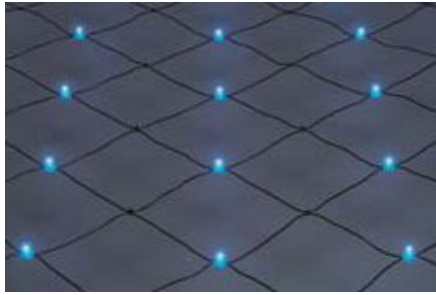

LEDネット

屋外用 IP65

定格=DC8V 8W 1.0A/枚
ランプ数=80灯付(定尺品)
製品重量=約500g
材質=ソケット部:透明PC
コード部:軟質PVC
リード線=AWG20×2 3m付

SLNBK-175-WH

光源色
WH: ホワイト
IW: ウォームホワイト
BL: ブルー
CB: サクラ

価格表	○ WH	● IW	● BL	● CB
SLNBK-175-WH	¥28,000		① ホワイト	
SLNBK-175-IW	¥28,000		① ウォームホワイト	
SLNBK-175-BL	¥28,000		① ブルー	
SLNBK-175-CB	¥28,000		① サクラ	

① 光源色

機器構成図

注文方法

定尺品のみの設定となります。必要な「枚数」をお求めください。

LED用直流電源・防雨形 屋外用

LPSWP-80-08	¥40,000	① AC100V 1.0A	② DC8V 10A	③ 10本/枚
-------------	---------	---------------	------------	---------

① 入力定格 ② 出力定格 ③ 接続可能

※本機は一次側調光に対応していません。
対応する電源を別途用意していますので、
弊社までお問い合わせください。

LED2chコントローラ 屋外用

5A×2回路の定格出力を持つ、操作の容易なLED用コントローラです。一般的な全点全滅や交互点滅だけでなく、点滅の移り変わりが特徴的なクロスフェード点滅や、多様なパターンを連続的に描き出すデモパターン等に加え、LED用ディマー(調光器)としての機能を有しています。

LCXWP-10W	¥28,000	① DC6~24V / 5A×2回路	② 250g
-----------	---------	--------------------	--------