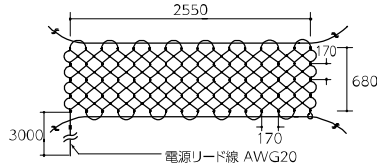

LEDネット

屋外用 IP65

定格=DC8V 8W 1.0A/枚
ランプ数=80灯付(定尺品)
製品重量=約500g
材質=ソケット部:透明PC
コード部:軟質PVC
リード線=AWG20×2 3m付

SLNBK-175-WH

光源色
WH: ホワイト
IW: ウォームホワイト
BL: ブルー
CB: サクラ

価格表	○ WH	● IW	● BL	● CB
SLNBK-175-WH	¥28,000		① ホワイト	
SLNBK-175-IW	¥28,000		① ウォームホワイト	
SLNBK-175-BL	¥28,000		① ブルー	
SLNBK-175-CB	¥28,000		① サクラ	

① 光源色

機器構成図

注文方法

定尺品のみの設定となります。必要な「枚数」をお求めください。

LED用直流電源・防雨形 屋外用

LPSWP-80-08	¥40,000	① AC100V 1.0A	② DC8V 10A	③ 10本/枚
-------------	---------	---------------	------------	---------

① 入力定格 ② 出力定格 ③ 接続可能

※本機は一次側調光に対応していません。
対応する電源を別途用意していますので、
弊社までお問い合わせください。