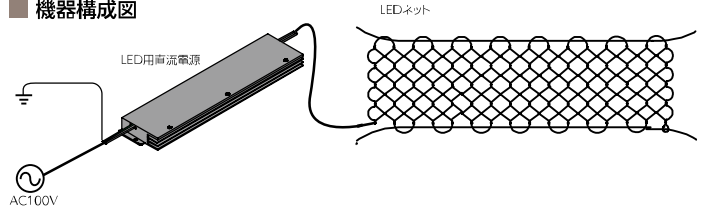

LEDネット

屋外用 IP65

定格=DC8V 8W 1.0A/枚
ランプ数=80灯付(定尺品)
製品重量=約500g
材質=ソケット部:透明PC
コード部:軟質PVC
リード線=AWG20×2 3m付

SLNBK-175-WH

光源色
WH: ホワイト
IW: ウォームホワイト
BL: ブルー
CB: サクラ

価格表	○ WH	● IW	● BL	● CB
SLNBK-175-WH	¥28,000		① ホワイト	
SLNBK-175-IW	¥28,000		① ウォームホワイト	
SLNBK-175-BL	¥28,000		① ブルー	
SLNBK-175-CB	¥28,000		① サクラ	

① 光源色

機器構成図

注文方法

定尺品のみの設定となります。必要な「枚数」をお求めください。

LED用直流電源・防雨形 屋外用

LPSWP-80-08	¥40,000	① AC100V 1.0A	② DC8V 10A	③ 10本/枚
-------------	---------	---------------	------------	---------

① 入力定格 ② 出力定格 ③ 接続可能

※本機は一次側調光に対応していません。
対応する電源を別途用意していますので、
弊社までお問い合わせください。