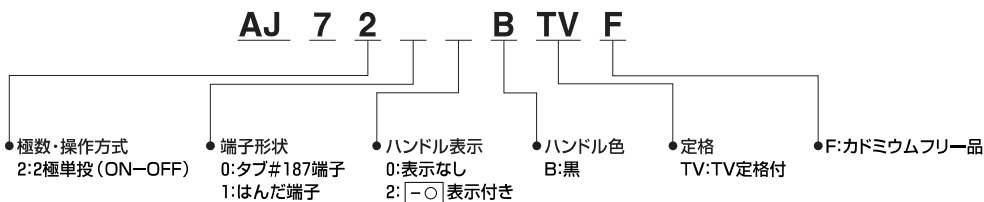

接点ギャップ3mm以上を確保した安全性重視の電源用スイッチ。

特長

- ●インラッシュに強い当社独自の機構で、OA機器の電源スイッチに最適
- ●軽快な操作感触を実現
- ●豊富な品揃え
- ●標準ハンドル色は8種類
  白、黒、赤、暗灰、明灰、青、緑、黄
- ●TV-5取得品を系列追加

品番体系

注) 1. ハンドル表示の〔 〕内の表示は、受注後生産品です。ただし10Aタイプのみ対応となります。
2. ※印のハンドル色、フランジ色の対応は、タイプ毎に異なりますので、品種欄の注) をご覧ください。
3. フランジ部にはすべて |、○の刻印が入ります。
4. ハンドル部表示色 : 白ハンドルの場合………黒色表示
: 白以外のハンドルの場合…白色表示
5. 6Aタイプのフランジ色は黒色のみとなります。
6. 取得外国規格の同時捺印品を標準としております。

TV定格品