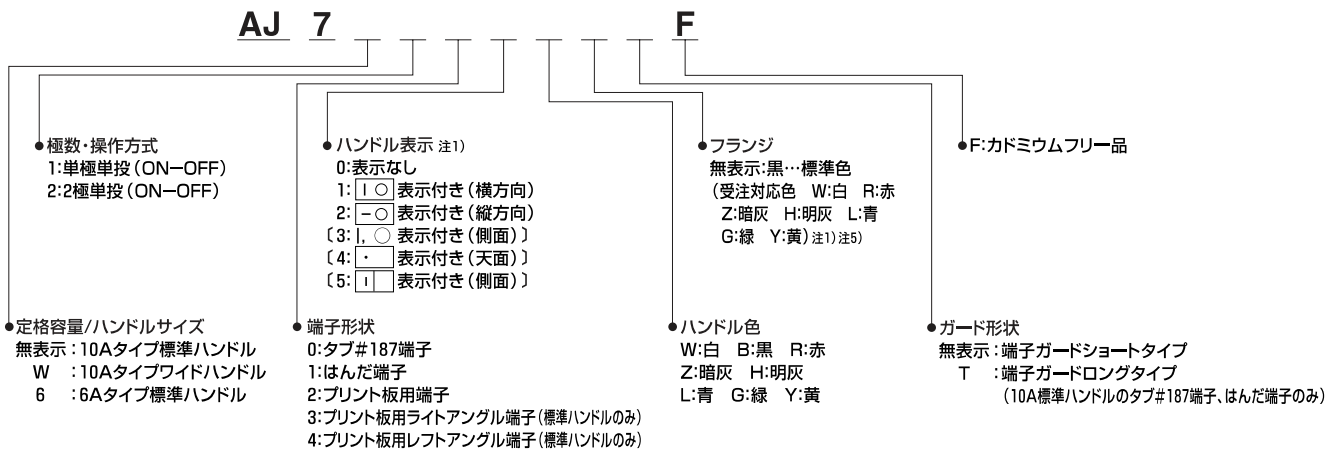

接点ギャップ3mm以上を確保した安全性重視の電源用スイッチ。

特長

- インラッシュに強い当社独自の機構で、OA機器の電源スイッチに最適
- 軽快な操作感触を実現
- 豊富な品揃え
- 標準ハンドル色は8種類  
白、黒、赤、暗灰、明灰、青、緑、黄
- TV-5取得品を系列追加

J7スイッチ 10Aタイプ  
標準ハンドル

J7スイッチ 10Aタイプ  
ワイドハンドル

J7スイッチ 6Aタイプ

品番体系

注) 1. ハンドル表示の〔 〕内の表示は、受注後生産品です。ただし10Aタイプのみ対応となります。  
 2. ※印のハンドル色、フランジ色の対応は、タイプ毎に異なりますので、品種欄の注) をご覧ください。  
 3. フランジ部にはすべて |、○の刻印が入ります。  
 4. ハンドル部表示色 : 白ハンドルの場合………黒色表示  
 : 白以外のハンドルの場合…白色表示  
 5. 6Aタイプのフランジ色は黒色のみとなります。  
 6. 取得外国規格の同時捺印品を標準としております。