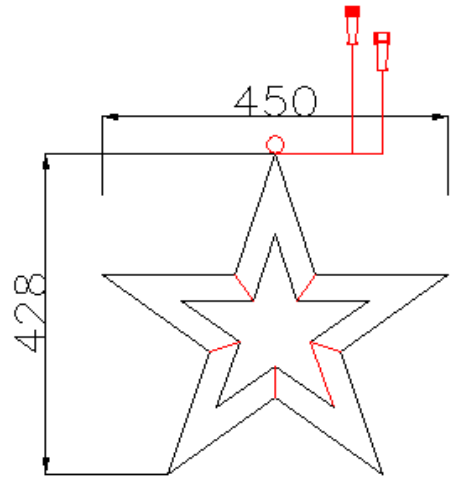

大

小

【 単位:mm 】

- ・商品を使用する際に、本カタログの取扱い注意欄をご覧頂き、正しくお使いください。
- ・屋外での設置の場合はコネクタや接続部分は適切な防水処理の上ご使用ください。
- ・LEDは特性上発光色や明るさにバラツキがありますのでご了承の上ご使用ください。
- ・この器具での3か月以上の設置はご遠慮ください。
- ・製品保証は、納入後90日以内となります。

1	入力電圧	AC100V	6	フレーム素材	鉄フレーム/白塗装	最終更新日	2021年9月3日		
2	芯数	2芯	7	LED素子・素材	Φ5mm/拡散/TE	製品名	オープンスター		
3	サイズ	W数	球数	重量	連結数	LEDcolor	ホワイト(W)/フヤフヤパフコート(SG)		
		大	6.4	70	1.4kg	8	品番	大	2D*-STARB (*印:LEDカラー)
	小	3.2	50	0.8kg	10		小	2D*-STARS (*印:LEDカラー)	
4	組立	一体型	10	グロー	ABSグロー透明	販売元	株式会社向陽プランニング		
5	電線	0.2sq/クリアコード		保護等級	-	製造国	Rayer Lighting Co., LTD(中国)		
						特記事項	承認	検図	設計
						電源コード付き			
						吊下げ用リング			