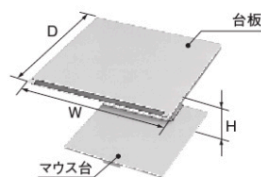

RD ラックオプション(機器収納用)

RD16 スライド式台板 RoHS

各種機器・キーボードなどの出し入れに

- スライド式台板をラック本体に取り付ける場合は、スライドレール(RD64)(511頁)と山型レール(RD62)(510頁)が必要です。

RD16-40N

納期区分	品名記号		標準価格円	外形寸法mm			材質	質量kg
	ペールホワイト塗装			W	H	D		
◎	RD16-30N		11,500	428	26	305	鉄 t1.6	2.3
◎	RD16-40N		11,500	〃	〃	405		2.9
◎	RD16-50N		13,500	〃	〃	505		3.6

RD16-M スライド式台板・マウス台付 RoHS

キーボードなどの出し入れに

- マウスを操作する際便利なマウス台が付いています。
- スライド式台板・マウス台付をラック本体に取り付ける場合は、スライドレール(RD64)(511頁)と山型レール(RD62)(510頁)が必要です。

納期区分	品名記号		標準価格円	外形寸法mm			材質	質量kg
	ペールホワイト塗装			W	H	D		
◎	RD16-40MN		14,000	428	60	405	台板〔鉄t1.6〕 マウス台〔鉄t1.6〕	5.5

RD161 重量用スライド式台板セット(山型レール・スライドレール付) RoHS

重量機器の収納・メンテナンス用に

- 重量用スライド式台板、スライドレール、山型レールがセットになっています。
- 固定用ベルト(RD821)(523頁)取付用穴が付いていますので機器の固定が可能です。

搭載可能質量	100kg
--------	-------

RD161-51ES

19インチ EIA

納期区分	品名記号		標準価格円	重量用スライド式台板寸法mm			台板スライド寸法mm	セット内容	呼称	質量kg
	ペールホワイト塗装	ブラック塗装		W	H	D				
◎	RD161-31ES	RD161-31ESK	61,500	422	43.5	300	330	重量用スライド式台板×1コ〔鉄 t2.3〕 山型レール×2本〔鉄 t2.3〕 スライドレール×2本	1U	7.4
◎	RD161-41ES	RD161-41ESK	65,000	〃	〃	400	381			8.7
◎	RD161-51ES	RD161-51ESK	68,000	〃	〃	500	483			10.6
◎	RD161-61ES	RD161-61ESK	72,500	〃	〃	600	584			12.2
◎	RD161-71ES	RD161-71ESK	75,500	〃	〃	700	〃			13.0