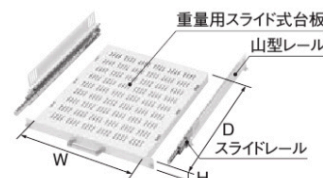

RD16-M スライド式台板・マウス台付 RoHS

キーボードなどの出し入れに

- マウスを操作する際便利なマウス台が付いています。
- スライド式台板・マウス台付をラック本体に取り付ける場合は、スライドレール(RD64)(511頁)と山型レール(RD62)(510頁)が必要です。

納期区分	品名記号		標準価格円	外形寸法mm			材質	質量kg
	ペールホワイト塗装			W	H	D		
◎	RD16-40MN		14,000	428	60	405	台板〔鉄t1.6〕 マウス台〔鉄t1.6〕	5.5

RD161 重量用スライド式台板セット(山型レール・スライドレール付) RoHS

重量機器の収納・メンテナンス用に

- 重量用スライド式台板、スライドレール、山型レールがセットになっています。
- 固定用ベルト(RD821)(523頁)取付用穴が付いていますので機器の固定が可能です。

搭載可能質量	100kg
--------	-------

RD161-51ES

19インチ EIA

納期区分	品名記号		標準価格円	重量用スライド式台板寸法mm			台板スライド寸法mm	セット内容	呼称	質量kg
	ペールホワイト塗装	ブラック塗装		W	H	D				
◎	RD161-31ES	RD161-31ESK	61,500	422	43.5	300	330	重量用スライド式台板×1コ〔鉄 t2.3〕 山型レール×2本〔鉄 t2.3〕 スライドレール×2本	1U	7.4
◎	RD161-41ES	RD161-41ESK	65,000	〃	〃	400	381			8.7
◎	RD161-51ES	RD161-51ESK	68,000	〃	〃	500	483			10.6
◎	RD161-61ES	RD161-61ESK	72,500	〃	〃	600	584			12.2
◎	RD161-71ES	RD161-71ESK	75,500	〃	〃	700	〃			13.0