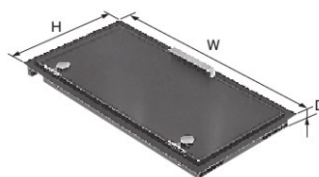

RD36 ユニットウインドウ

操作部の監視、保護に

RD36-40K

納期区分	品名記号 ブラック塗装		標準価格 円	外形寸法 mm			材質	質量 kg
				W	H	D		
◎	RD36-20K		16,000	200	200	37	パネル[アルミ t2.0] パネル本体[鉄 t1.6] パネル枠[鉄 t1.2]	0.9
◎	RD36-30K		19,000	300	〃	〃	ウインドウ[スモークアクリル t5.0]	1.2
◎	RD36-40K		21,000	400	〃	〃		1.5

■取付穴加工図は納入仕様書をご参照ください。(ホームページからダウンロードが可能です。)

RD39 キーボードユニット

パソコン、ディスプレイなどを搭載した制御盤、ラックのキーボード収納用ユニット

- 防塵パッキン付ですので、塵・埃の多い工場内での使用にも適しています。
- 収納可能キーボード寸法は、W470mm×H50mm×D219mm以内です。
- 適用板厚は1.6～2.3mmです。

納期区分	品名記号 ライトベージュ塗装		標準価格 円	外形寸法 mm			材質	質量 kg
				W	H	D		
◎	RD39-1B		35,000	550	320	90	テーブル[ABS樹脂] ボデー[鉄 t1.6] キーボード取付ベース[鉄 t1.6] アクリル扉[透明アクリル t4.0]	6.5