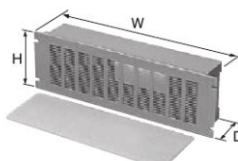

RD ラックオプション(熱対策用)

RD42 換気扇パネル(フィルタ付) RoHS

換気扇(□120mm)を3コまで収納可能
(RD45-121・122、PF-121(C)L・121L-2)

- 再生可能なフィルターが付いています。
- ラック本体のJIS有効スペースへ取り付けの際は、化粧ねじ(RD75)(520頁)をご利用ください。(RD42-15JAを除く。)
- 交換用フィルターはRD44-50(下記参照)を必要に応じてカットしてご利用ください。

RD42-15JA

RD42-15JB

JIS

■アルミ製

付属ねじあり

納期区分	品名記号	標準価格円	外形寸法mm			材質	表面処理	呼称	質量kg
			W	H	D				
◎	RD42-15JA	13,500	480	149	82	換気パネル[アルミ型材 t2.0] 取付板[鉄 t1.2]	アルマイト ライトベージュ塗装	3H	2.2

H=50

■鉄製