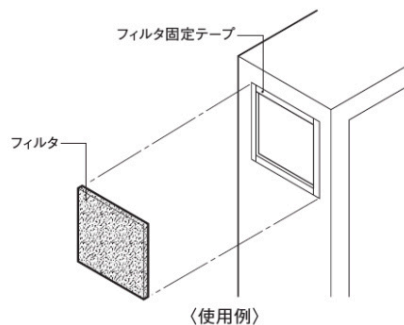

付属ねじなし(化粧ねじRD75(520頁)をご利用ください。)

納期区分	品名記号		標準価格円	外形寸法mm			材質	呼称	質量kg
	ライトベージュ塗装	パールホワイト塗装		W	H	D			
◎	RD42-15JB	RD42-15J	9,200	480	149	84	換気パネル[鉄 t1.6] 取付板[鉄 t1.2]	3H	2.4

■取付穴加工図は納入仕様書をご参照ください。(ホームページからダウンロードが可能です。)

H=50

RD44 フィルタ RoHS

交換用フィルターに

- RD41、RD42の交換用としても使用できます。

材	質
ポリエステル(RD44-50(L))	モダアクリル・ポリエステル(RD44-100K)

RD44-50

納期区分	品名記号	標準価格円	外形寸法mm			除塵率%	質量kg	色彩	摘要	旧品名記号
			W	H	厚み					
◎	RD44-50	3,500	500	500	12	80	0.10	白	水洗いで再利用可能	—
◎	RD44-50L	2,200			11					60
◎	RD44-100K	4,500	1,000	500	2.5	60	0.04	黒	水洗いで再利用可能	—

■RD44-50Lは、2023年4月より仕様変更(色彩)、品名記号の変更をさせていただきましたのでご了承ください。

RD44-FT フィルタ固定テープ RoHS

フィルターの取付用に

- フィルターの取付用テープとしてご利用ください。
- キャビネットに貼り付けすることにより、フィルターがワンタッチで取付可能です。

材	質
テープ:ナイロン	固定剤:ホットメルトゴム系粘着剤

〈使用例〉

納期区分	品名記号	標準価格円	幅mm	長さm	色彩
◎	RD44-8-FT	2,950	8	5	白