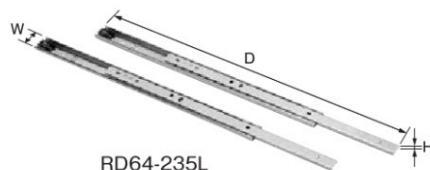

RD ラックオプション(各種レール)

RD64 スライドレール(軽荷重用) RoHS

低価格の経済形タイプ

- 収納時飛び出し防止機構付です。
- 良質のボールベアリングを使用しています。
- スリムで軽量です。

RD64-235L

2段式ロック付

納期区分	品名記号	標準価格円	セット内容	外形寸法 mm			定格荷重 N(kgf)/組	材質	表面処理	質量 kg	摘要
				W	H	D					
◎	RD64-230L	5,850	2本入	27	9.5	300	240(24)	鉄	クロメートめっき	0.5	2段式ロック付
◎	RD64-235L	6,500	〃	〃	〃	350	230(23)			0.6	〃
◎	RD64-240L	7,050	〃	〃	〃	400	210(21)			0.7	〃
◎	RD64-245L	7,700	〃	〃	〃	450	200(20)			0.8	〃

【注意】 定格荷重は、引き出し部の重心が、スライドレールのトラベル(移動距離)および左右の幅の中心に置かれた状態の静荷重にて設定してあります。

RD64 スライドレール RoHS

良質のボールベアリング

RD64-235

RD64-240R

RD64-335

2段式

納期区分	品名記号	標準価格円	セット内容	外形寸法 mm			定格荷重 N(kgf)/組	材質	表面処理	質量 kg	摘要
				W	H	D					
◎	RD64-230	11,000	2本入	35.3	9.5	305	481(49)	鉄	クロメートめっき	0.6	2段式
◎	RD64-235	11,500	〃	〃	〃	356	461(47)			0.7	〃
◎	RD64-240	11,500	〃	〃	〃	406	422(43)			0.8	〃
◎	RD64-245	12,000	〃	〃	〃	457	402(41)			0.9	〃

2段式ロック付

納期区分	品名記号	標準価格円	セット内容	外形寸法 mm			定格荷重 N(kgf)/組	材質	表面処理	質量 kg	摘要
				W	H	D					
◎	RD64-230R	13,000	2本入	35.3	9.5	305	481(49)	鉄	クロメートめっき	0.6	2段式ロック付
◎	RD64-235R	14,000	〃	〃	〃	356	461(47)			0.7	〃
◎	RD64-240R	14,000	〃	〃	〃	406	422(43)			0.8	〃
◎	RD64-245R	14,500	〃	〃	〃	457	402(41)			0.9	〃

3段式

納期区分	品名記号	標準価格円	セット内容	外形寸法 mm			定格荷重 N(kgf)/組	材質	表面処理	質量 kg	摘要
				W	H	D					
◎	RD64-330	31,500	2本入	35.3	19.1	305	628(64)	鉄	クロメートめっき	1.2	3段式
◎	RD64-335	33,000	〃	〃	〃	356	588(60)			1.4	〃
◎	RD64-340	33,000	〃	〃	〃	406	559(57)			1.5	〃
◎	RD64-345	34,000	〃	〃	〃	457	520(53)			1.7	〃
◎	RD64-350	43,500	〃	〃	〃	508	481(49)			1.9	〃