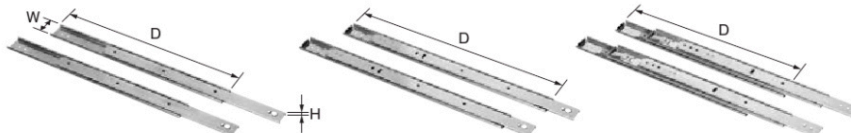

RD ラックオプション(各種レール)

RD64 スライドレール(軽荷重用) RoHS

低価格の経済形タイプ

- 収納時飛び出し防止機構付です。
- 良質のボールベアリングを使用しています。
- スリムで軽量です。

RD64-235L

2段式ロック付

納期区分	品名記号	標準価格円	セット内容	外形寸法 mm			定格荷重 N(kgf)/組	材質	表面処理	質量 kg	摘要
				W	H	D					
◎	RD64-230L	5,850	2本入	27	9.5	300	240(24)	鉄	クロメートめっき	0.5	2段式ロック付
◎	RD64-235L	6,500	〃	〃	〃	350	230(23)			0.6	〃
◎	RD64-240L	7,050	〃	〃	〃	400	210(21)			0.7	〃
◎	RD64-245L	7,700	〃	〃	〃	450	200(20)			0.8	〃

【注意】 定格荷重は、引き出し部の重心が、スライドレールのトラベル(移動距離)および左右の幅の中心に置かれた状態の静荷重にて設定してあります。

RD64 スライドレール RoHS

良質のボールベアリング

RD64-235

RD64-240R

RD64-335

2段式

納期区分	品名記号	標準価格円	セット内容	外形寸法 mm			定格荷重 N(kgf)/組	材質	表面処理	質量 kg	摘要
				W	H	D					
◎	RD64-230	11,000	2本入	35.3	9.5	305	481(49)	鉄	クロメートめっき	0.6	2段式
◎	RD64-235	11,500	〃	〃	〃	356	461(47)			0.7	〃
◎	RD64-240	11,500	〃	〃	〃	406	422(43)			0.8	〃
◎	RD64-245	12,000	〃	〃	〃	457	402(41)			0.9	〃

2段式ロック付

納期区分	品名記号	標準価格円	セット内容	外形寸法 mm			定格荷重 N(kgf)/組	材質	表面処理	質量 kg	摘要
				W	H	D					
◎	RD64-230R	13,000	2本入	35.3	9.5	305	481(49)	鉄	クロメートめっき	0.6	2段式ロック付
◎	RD64-235R	14,000	〃	〃	〃	356	461(47)			0.7	〃
◎	RD64-240R	14,000	〃	〃	〃	406	422(43)			0.8	〃
◎	RD64-245R	14,500	〃	〃	〃	457	402(41)			0.9	〃

3段式

納期区分	品名記号	標準価格円	セット内容	外形寸法 mm			定格荷重 N(kgf)/組	材質	表面処理	質量 kg	摘要
				W	H	D					
◎	RD64-330	31,500	2本入	35.3	19.1	305	628(64)	鉄	クロメートめっき	1.2	3段式
◎	RD64-335	33,000	〃	〃	〃	356	588(60)			1.4	〃
◎	RD64-340	33,000	〃	〃	〃	406	559(57)			1.5	〃
◎	RD64-345	34,000	〃	〃	〃	457	520(53)			1.7	〃
◎	RD64-350	43,500	〃	〃	〃	508	481(49)			1.9	〃