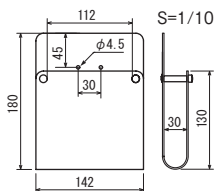

注文品番 **4515 C** NEW

本体価格 ¥2,400 (税別)

材質: スチール塗装仕上げ
付属部品: 壁付け用ビス

A4パンフレットセット

亚克力壁付けパンフレットラックA4三ツ折

壁付けタイプ

注文品番 **4512**

本体価格 ¥1,600 (税別)

材質: アクリル
付属部品: 壁付け用ビス

A4三ツ折パンフレットセット

ワイヤー壁付けパンフレットラックA4三ツ折

○ C(シルバー)

注文品番 **4513 C**

本体価格 ¥1,900 (税別)

材質: スチール塗装仕上げ
付属部品: 壁付け用ビス

● K(ブラック)