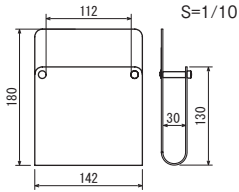

Pラック21セット

2308 S A3ヨコ

Pラック22セット

2308 S A3ヨコ

細ポール(φ12.7)用 パンフレットラック

Pラック31 アクリル
(A4三ツ折)
1ヶ ¥1,800(税別)

裏面

Pラック32 ワイヤースilver
(A4三ツ折)
1ヶ ¥2,100(税別)