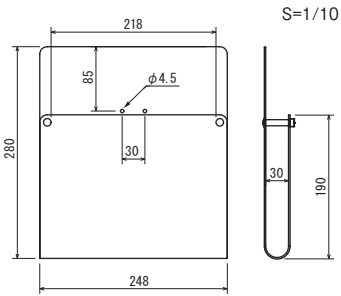

壁付けタイプ

注文品番 **4514** NEW

本体価格 ¥2,200 (税別)

材質: アクリル
付属部品: 壁付け用ビス

A4パンフレットセット

ワイヤー壁付けパンフレットラックA4

壁付けタイプ

○ C(シルバー)