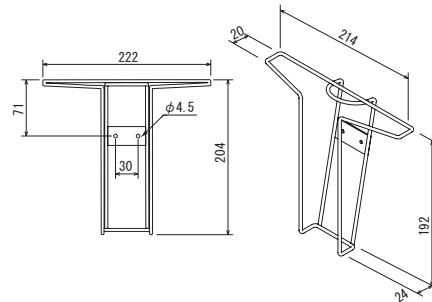

パンフレットラック

亚克力壁付けパンフレットラックA4

注文品番 **4514** NEW

本体価格 ¥2,200 (税別)

材質: アクリル
付属部品: 壁付け用ビス

ワイヤー壁付けパンフレットラックA4

○ C(シルバー)

注文品番 **4515 C** NEW

本体価格 ¥2,400 (税別)

材質: スチール塗装仕上げ
付属部品: 壁付け用ビス

亚克力壁付けパンフレットラックA4三ツ折

注文品番 **4512**

本体価格 ¥1,600 (税別)

材質: アクリル
付属部品: 壁付け用ビス

ワイヤー壁付けパンフレットラックA4三ツ折

○ C(シルバー)

注文品番 **4513 C**

本体価格 ¥1,900 (税別)

材質: スチール塗装仕上げ
付属部品: 壁付け用ビス

● K(ブラック)

注文品番 **4513 K**

本体価格 ¥1,900 (税別)

材質: スチール塗装仕上げ
付属部品: 壁付け用ビス