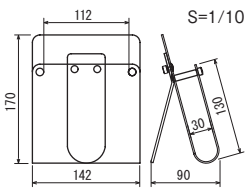

244W (屋内の使用に限ります)

アクリル卓上パンフレットラックA4三ツ折

卓上タイプ

注文品番 2591

価格 ¥2,400 (税別)

材質: アクリル

A4三ツ折パンフレットセット

クリアケース

クリアケースA4三ツ折

注文品番 M-939

価格 ¥950 (税別)

材質: ポリスチレン
W111×H197×D83(mm)
エアキャップ包装/化粧箱入り

クリアケースA4

注文品番 M-940

価格 ¥1,500 (税別)

材質: ポリスチレン
W235×H273×D95(mm)
エアキャップ包装/化粧箱入り