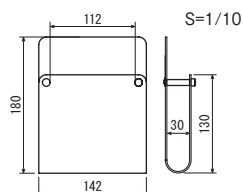

ポール型スタンド用 パンフレットラックオプション

ポールの径に合わせて3種類。

パンフレットラックはよく使うA4三ツ折サイズで透明アクリルタイプとワイヤータイプ(シルバー・ブラック)、

A4サイズでワイヤータイプ(シルバー)をご用意しました。

特徴比較	ポール止め金具で固定式								
ポールタイプ	中ポール (φ15.9)用			細ポール (φ12.7)用			極細ポール (φ8・φ10)用		
品番	Pラック21	Pラック22	Pラック23	Pラック31	Pラック32	Pラック33	Pラック11	Pラック12	Pラック14
材質・カラー	アクリル・透明	ワイヤー・シルバー	ワイヤー・ブラック	アクリル・透明	ワイヤー・シルバー	ワイヤー・ブラック	アクリル・透明	ワイヤー・シルバー	
サイズ	A4三ツ折								A4
形状									

オプション

中ポール(φ15.9)用 パンフレットラック

裏面

【オプション対応商品】

	Pラック21 アクリル	Pラック22 ワイヤー・シルバー	Pラック23 ワイヤー・ブラック
フロアスタンド 2308 → P.221	○	○	—
フロアスタンド 2335 → P.216	○	○	○

Pラック21セット

Pラック22セット

Pラック23セット

Pラック21セット

Pラック22セット