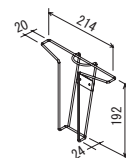

極細ポール(φ8・φ10)用 パンフレットラック

Pラック11 アクリル
(A4三ツ折)
1ヶ ¥1,700(税別)

裏面

Pラック12 ワイヤースilver
(A4三ツ折)
1ヶ ¥2,000(税別)

裏面

Pラック14 ワイヤースilver
(A4)
1ヶ ¥2,500(税別)

裏面

【オプション対応商品】