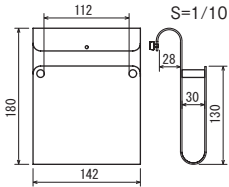

材質: アクリル
付属部品: 壁付け用ビス

A4三ツ折パンフレットセット

ワイヤー壁付けパンフレットラックA4三ツ折

○ C(シルバー)

注文品番 **4513 C**

本体価格 ¥1,900 (税別)

材質: スチール塗装仕上げ
付属部品: 壁付け用ビス

● K(ブラック)

注文品番 **4513 K**

本体価格 ¥1,900 (税別)

材質: スチール塗装仕上げ
付属部品: 壁付け用ビス

A4三ツ折パンフレットセット

A4三ツ折パンフレットセット

パンフレットラック

アクリル引掛けパンフレットラックA4三ツ折

注文品番 4511

価格 ¥2,400 (税別)

材質: アクリル

※ボード・イーゼルは商品に含まれません。

引掛けタイプ

上部を引掛けます

引掛けた後、うしろの抜け止めネジで調節します

マーカーボードにセット

607Z MS553