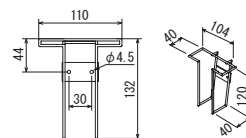

材質: アクリル
付属部品: 壁付け用ビス

A4三ツ折パンフレットセット

ワイヤー壁付けパンフレットラックA4三ツ折

○ C(シルバー)

注文品番 **4513 C**

本体価格 ¥1,900 (税別)

材質: スチール塗装仕上げ
付属部品: 壁付け用ビス

● K(ブラック)