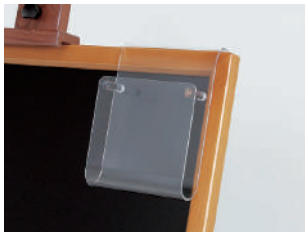

注文品番 **4513 K**

本体価格 ¥1,900 (税別)

材質: スチール塗装仕上げ
付属部品: 壁付け用ビス

A4三ツ折パンフレットセット

A4三ツ折パンフレットセット

パンフレットラック

アクリル引掛けパンフレットラックA4三ツ折

注文品番 4511