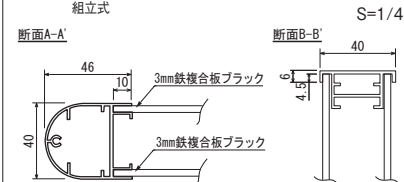

※マグネットバーは¥300
2本入です。ご使用状況に合
わせて必要数お求めください。

中字ボードマーカ―
青・緑・白

¥1,100(税込¥1,210)
蛍光ボードマーカ―中字 3本入

中字ボードマーカ―
ピンク・橙・黄

¥1,100(税込¥1,210)
蛍光ボードマーカ―中字 3本入

ご注意

- 「取り扱い上のご注意」をご参照ください。→ P.386
- 転倒や移動による事故防止のため、風のある場所でのご使用は避けてください。
- ブラックボード部分はボードマーカ―を使用することができます。
- マーカ―をご使用の場合は、ぬれた布等でふき取ってください。
- キズ等によりインクや残像がかすかに残る場合があります。

規格サイズのみ
となります

仕様

フレーム: アルミ押出材 アルマイト仕上
面 板: ブラックボード部 3mm鉄複合板(ブラック)2枚
ハカマ部 3mmアルミ複合板(シルバー)2枚
ベース: スチール塗装仕上
付属部品: キャスター付き
組立式

注文品番		本体価格 (税込価格)	面版寸法 w×h(mm)	外寸法 W×H×D(mm)	有効画面寸法 (mm)	重量 (kg)	
品番	カラー						サイズ
2601	C	600×900	¥81,400 (¥89,540)	600×900	687×1272×400	581×893	8.7
		800×1200	¥116,800 (¥128,480)	800×1200	887×1572×540	781×1193	12.9

ガッチリ大サイズのT型直立両面スタンド。
ブラックの表示面にマグネットでポスターをセット、ポスターを引き立てます。
丈夫なので公共施設や役所などの提示スタンドとしてお使いください。

600×900にB2ポスターをセット

800×1200にB1ポスターをセット

S=1/50

800×1200