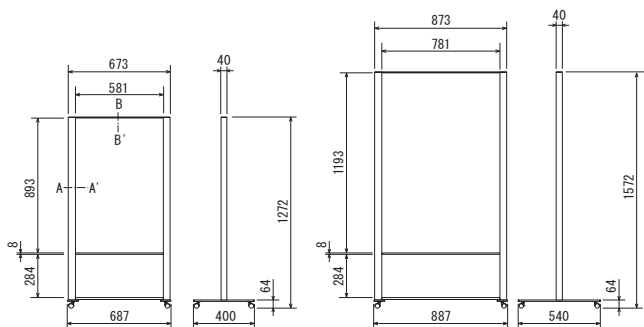

規格サイズのみ
となります

仕様

フレーム: アルミ押出材 アルマイト仕上
面 板: ブラックボード部 3mm鉄複合板(ブラック)2枚
ハカマ部 3mmアルミ複合板(シルバー)2枚
ベース: スチール塗装仕上
付属部品: キャスター付き
組立式

注文品番		本体価格 (税込価格)	面版寸法 w×h(mm)	外寸法 W×H×D(mm)	有効画面寸法 (mm)	重量 (kg)	
品番	カラー						サイズ
2601	C	600×900	¥81,400 (¥89,540)	600×900	687×1272×400	581×893	8.7
		800×1200	¥116,800 (¥128,480)	800×1200	887×1572×540	781×1193	12.9

ガッチリ大サイズのT型直立両面スタンド。
ブラックの表示面にマグネットでポスターをセット、ポスターを引き立てます。
丈夫なので公共施設や役所などの提示スタンドとしてお使いください。

600×900にB2ポスターをセット

800×1200にB1ポスターをセット

S=1/50

800×1200