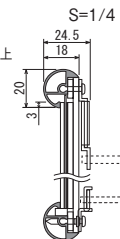

スペック図面 → P.436

LED昼光色 中照度3000lx スタイリッシュ

注文品番			本体価格 (税込価格)	用紙寸法 w×h (mm)	外寸法 W×H×D (mm)	有効画面寸法 (mm)	重量 (kg)	消費電力
品番	カラー	サイズ						
FER253	W1	A3タテ	¥43,600 (¥45,780)	A3タテ (297×420)	314×456×24.5	297×413	1.7	7W
	N1	A3ヨコ	¥43,600 (¥45,780)	A3ヨコ (420×297)	437×333×24.5	420×290	1.8	7W