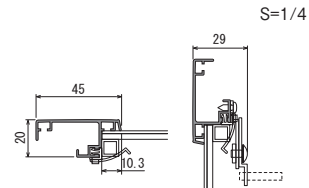

ご注意
 ●ライティングパネルは本体一体型のため、メンテナンス対応はできません。

▼設置方法 ▼セット方法

NEW
LEDラモードライト
FER282

屋内 直掛け 電飾 ●内照でベーシックなインテリアフレーム。 規格

商品の詳細情報 → P.150

注文品番			本体価格 (税込価格)	外寸法 W×H×D (mm)	有効画面寸法 (mm)	重量 (kg)	消費電力
品番	カラー	サイズ					
FER282	N1	A3	¥41,200 (¥43,260)	367×490×29	277×400	1.6	7W