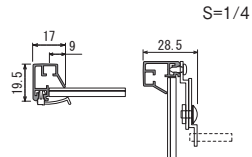

NEW
LEDラモードライト
FEN814

屋内 直掛け 電飾 ●内照でスリムなインテリアフレーム。 規格

商品の詳細情報 → P.150

注文品番			本体価格 (税込価格)	外寸法 W×H×D (mm)	有効画面寸法 (mm)	重量 (kg)	消費電力
品番	カラー	サイズ					
FEN814	N1	A3	¥39,000 (¥40,950)	314×437×28.5	280×403	1.3	7W