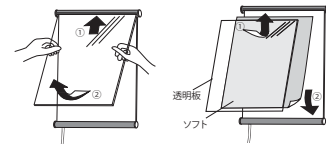

ご注意
 ●ライティングパネルは本体一体型のため、メンテナンス対応はできません。

NEW
LEDラモードライト
FER253

屋内 電飾 直掛け けんどん タテ けんどん ヨコ ●内照でスタイリッシュなインテリアフレーム。 規格

セット方法

前面の透明板を上方向にスライドして取り外します。 ソフトの上に透明板をかさね、上部すきまに差し込んでセットします。

ご注意 電気器具商品について
 ●ご購入、図面指定に際しては、→ P.461・462を必ずお読み下さい。
 ●取り付け工事は専門業者にご依頼下さい。