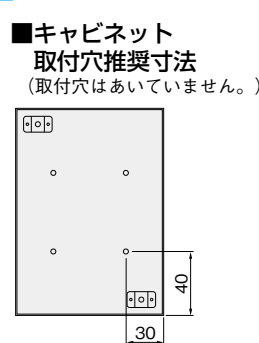

中継用、端子台収納用に適した小型の防塵・防水形ターミナルボックス!

- 開口部周縁は簡易水切構造で、防塵・防水効果を高めた構造です。
- 基板には、IEC (DIN) レール取付用の穴があいています。
- カバー止めねじは脱落防止構造です。

塗 装 色	ライトベージュ塗装 (5Y7/1) LB色 (日塗工G25-70B)
材 質	鉄
取 付 基 板	鉄製基板 (溶融亜鉛めっき鋼板製) (方眼目盛なし) (1.6mm)
キャビネット板厚	カバー1.2mm ポデー1.2mm
扉 形 式	カバー：ねじ止め

関連商品

- STVC ステンレス STVC形ターミナルボックス (564頁)
- PCS PCS形プラボックス (635頁) もございますのでご用命ください。

■分解図 (TVC)

外形図

ポデー図

機器取付有効図 (カバー)

■キャビネット取付穴推奨寸法 (取付穴はあいていません。)

屋内用 IP54 (カテゴリー2)

ライトベージュ塗装
LB色 (5Y7/1)
日塗工G25-70B

単位/mm

フカサ 80mm

納期区分	品名記号	標準価格 円	外形寸法				鉄製基板寸法					カバー寸法				有効フカサ	製品質量 kg
			A(ヨコ)	B(タテ)	C(フカサ)	F(ヨコ)	G(タテ)	H	I	S	Z	K	L	M	N		
◎	TVC8-11	7,000	100	100	80	65	75	53	63	—	2	99	99	72	72	65	0.6
◎	TVC8-12	7,350	100	200	80	65	175	53	163	—	2	199	199	172	172	65	1.1
◎	TVC8-13	7,900	100	300	80	65	275	53	263	—	2	299	299	272	272	65	1.5
◎	TVC8-22	8,450	200	200	80	165	175	153	163	100	10	199	199	172	172	65	1.9
◎	TVC8-23	9,000	200	300	80	165	275	153	263	—	10	299	299	272	272	65	2.7
◎	TVC8-24	9,900	200	400	80	165	375	153	363	—	10	399	399	372	372	65	3.5