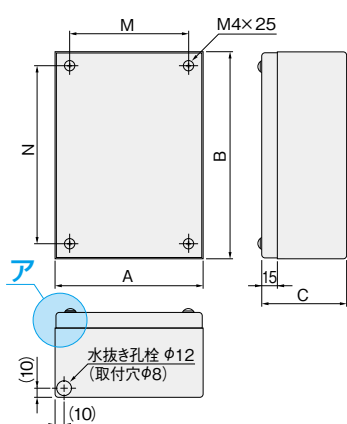

中継用、端子台収納用に適した小型の防塵・防水形ターミナルボックス!

- 開口部周縁は簡易水切構造で、防塵・防水効果を高めた構造です。
- 基板には、IEC (DIN) レール取付用の穴があいています。
- カバー止めねじは脱落防止構造です。

塗 装 色	ライトベージュ塗装 (5Y7/1) LB色 (日塗工G25-70B)
材 質	鉄
取 付 基 板	鉄製基板 (溶融亜鉛めっき鋼板製) (方眼目盛なし) (1.6mm)
キャビネット板厚	カバー1.2mm ポデー1.2mm
扉 形 式	カバー：ねじ止め

関連商品

- STVC ステンレス STVC形ターミナルボックス (564頁)
- PCS PCS形プラボックス (635頁) もございますのでご用命ください。

■分解図 (TVC)

外形図

ポデー図

機器取付有効図 (カバー)

■キャビネット取付穴推奨寸法 (取付穴はあいていません。)

屋内用 IP54 (カテゴリー2)

ライトベージュ塗装
LB色 (5Y7/1)
日塗工G25-70B

単位/mm

フカサ 80mm

納期区分	品名記号	標準価格 円	外形寸法				鉄製基板寸法					カバー寸法				有効フカサ	製品質量 kg
			A(ヨコ)	B(タテ)	C(フカサ)	F(ヨコ)	G(タテ)	H	I	S	Z	K	L	M	N		
◎	TVC8-11	7,000	100	100	80	65	75	53	63	—	2	99	99	72	72	65	0.6
◎	TVC8-12	7,350	100	200	80	65	175	53	163	—	2	199	199	172	172	65	1.1
◎	TVC8-13	7,900	100	300	80	65	275	53	263	—	2	299	299	272	272	65	1.5
◎	TVC8-22	8,450	200	200	80	165	175	153	163	100	10	199	199	172	172	65	1.9
◎	TVC8-23	9,000	200	300	80	165	275	153	263	—	10	299	299	272	272	65	2.7
◎	TVC8-24	9,900	200	400	80	165	375	153	363	—	10	399	399	372	372	65	3.5