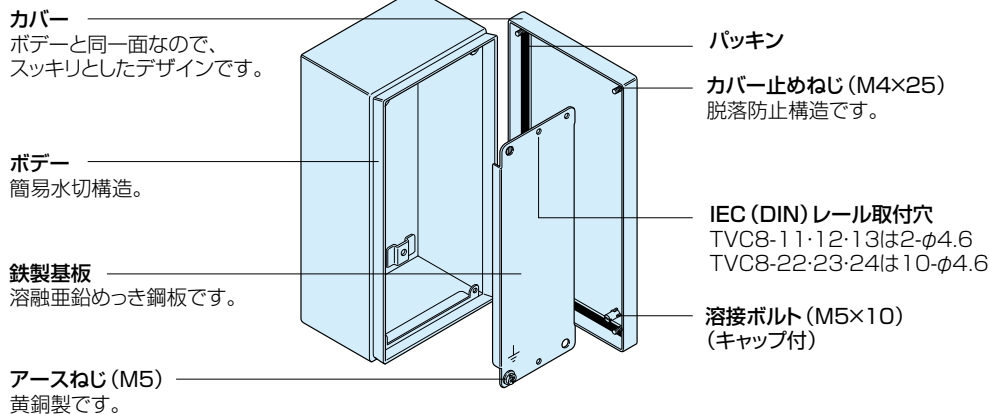

中継用、端子台収納用に適した小型の防塵・防水形ターミナルボックス!

- 開口部周縁は簡易水切構造で、防塵・防水効果を高めた構造です。
- 基板には、IEC (DIN) レール取付用の穴があいています。
- カバー止めねじは脱落防止構造です。

塗 装 色	ライトベージュ塗装 (5Y7/1) LB色 (日塗工G25-70B)
材 質	鉄
取 付 基 板	鉄製基板 (溶融亜鉛めっき鋼板製) (方眼目盛なし) (1.6mm)
キャビネット板厚	カバー1.2mm ポデー1.2mm
扉 形 式	カバー：ねじ止め

関連商品

- STVC ステンレス STVC形ターミナルボックス (564頁)
- PCS PCS形プラボックス (635頁) もございますのでご用命ください。

■分解図 (TVC)

外形図

ポデー図

機器取付有効図 (カバー)

■キャビネット取付穴推奨寸法 (取付穴はあいていません。)

屋内用 IP54 (カテゴリー2)

ライトベージュ塗装
LB色 (5Y7/1)
日塗工G25-70B

単位/mm

フカサ 80mm

納期区分	品名記号	標準価格 円	外形寸法				鉄製基板寸法					カバー寸法				有効フカサ	製品質量 kg
			A(ヨコ)	B(タテ)	C(フカサ)	F(ヨコ)	G(タテ)	H	I	S	Z	K	L	M	N		
◎	TVC8-11	7,000	100	100	80	65	75	53	63	—	2	99	99	72	72	65	0.6
◎	TVC8-12	7,350	100	200	80	65	175	53	163	—	2	199	199	172	172	65	1.1
◎	TVC8-13	7,900	100	300	80	65	275	53	263	—	2	299	299	272	272	65	1.5
◎	TVC8-22	8,450	200	200	80	165	175	153	163	100	10	199	199	172	172	65	1.9
◎	TVC8-23	9,000	200	300	80	165	275	153	263	—	10	299	299	272	272	65	2.7
◎	TVC8-24	9,900	200	400	80	165	375	153	363	—	10	399	399	372	372	65	3.5