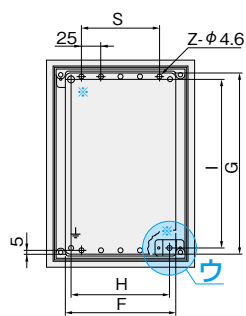

中継用、端子台収納用に適した小型の防塵・防水形ターミナルボックス!

- 開口部周縁は簡易水切構造で、防塵・防水効果を高めた構造です。
- 基板には、IEC (DIN) レール取付用の穴があいています。
- カバー止めねじは脱落防止構造です。

塗 装 色	ライトベージュ塗装 (5Y7/1) LB色 (日塗工G25-70B)
材 質	鉄
取 付 基 板	鉄製基板 (溶融亜鉛めっき鋼板製) (方眼目盛なし) (1.6mm)
キャビネット板厚	カバー1.2mm ポデー1.2mm
扉 形 式	カバー：ねじ止め

関連商品

- STVC ステンレス STVC形ターミナルボックス (564頁)
- PCS PCS形プラボックス (635頁) もございますのでご用命ください。

■分解図 (TVC)

外形図

ポデー図

機器取付有効図 (カバー)

■キャビネット取付穴推奨寸法 (取付穴はあいていません。)

屋内用 IP54 (カテゴリー2)

ライトベージュ塗装
LB色 (5Y7/1)
日塗工G25-70B

単位/mm

フカサ 80mm

納期区分	品名記号	標準価格 円	外形寸法				鉄製基板寸法					カバー寸法				有効フカサ	製品質量 kg
			A(ヨコ)	B(タテ)	C(フカサ)	F(ヨコ)	G(タテ)	H	I	S	Z	K	L	M	N		
◎	TVC8-11	7,000	100	100	80	65	75	53	63	—	2	99	99	72	72	65	0.6
◎	TVC8-12	7,350	100	200	80	65	175	53	163	—	2	199	199	172	172	65	1.1
◎	TVC8-13	7,900	100	300	80	65	275	53	263	—	2	299	299	272	272	65	1.5
◎	TVC8-22	8,450	200	200	80	165	175	153	163	100	10	199	199	172	172	65	1.9
◎	TVC8-23	9,000	200	300	80	165	275	153	263	—	10	299	299	272	272	65	2.7
◎	TVC8-24	9,900	200	400	80	165	375	153	363	—	10	399	399	372	372	65	3.5