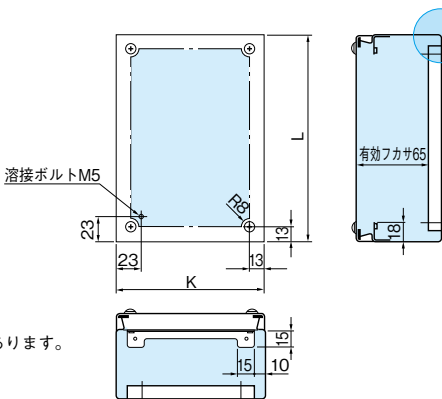

関連商品

- STVC ステンレス STVC形ターミナルボックス (564頁)
- PCS PCS形プラボックス (635頁) もございますのでご用命ください。

■分解図 (TVC)

外形図

ポデー図

機器取付有効図 (カバー)

■キャビネット取付穴推奨寸法 (取付穴はあいていません。)

屋内用 IP54 (カテゴリー2)

ライトベージュ塗装
LB色 (5Y7/1)
日塗工G25-70B

単位/mm

フカサ 80mm

納期区分	品名記号	標準価格 円	外形寸法				鉄製基板寸法					カバー寸法				有効フカサ	製品質量 kg
			A(ヨコ)	B(タテ)	C(フカサ)	F(ヨコ)	G(タテ)	H	I	S	Z	K	L	M	N		
◎	TVC8-11	7,000	100	100	80	65	75	53	63	—	2	99	99	72	72	65	0.6
◎	TVC8-12	7,350	100	200	80	65	175	53	163	—	2	199	199	172	172	65	1.1
◎	TVC8-13	7,900	100	300	80	65	275	53	263	—	2	299	299	272	272	65	1.5
◎	TVC8-22	8,450	200	200	80	165	175	153	163	100	10	199	199	172	172	65	1.9
◎	TVC8-23	9,000	200	300	80	165	275	153	263	—	10	299	299	272	272	65	2.7
◎	TVC8-24	9,900	200	400	80	165	375	153	363	—	10	399	399	372	372	65	3.5