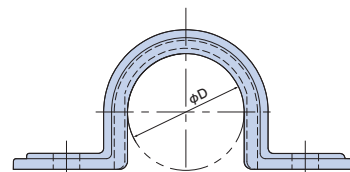

兼用サドル

KS16JHW

アイボリー グレー ホワイト

1個で2役。VE管とPFS管の両方に使えます。

- VE管とPFS管の両方兼用できる両サドルです。
- VE管とPFS管の異種管の接続にも使用できます。
- 高耐候性・耐衝撃性の樹脂を使用しております。

種類	φD	L	P	W	φd
VE・PFS 16	22	65	45	19.5	5.0
VE・PFS 22	26	75	55	20.0	5.0
VE・PFS 28	34	90	65	20.0	5.0

単位(mm)

●材質：硬質塩化ビニル

種類	ご注文品番			梱包数		標準価格
	アイボリー	グレー	ホワイト	内(袋)	外(箱)	
VE・PFS 16	KS16JHW	KS16GHW	KS16WHW	20	200	30円
VE・PFS 22	KS22JHW	KS22GHW	KS22WHW	20	200	45円
VE・PFS 28	KS28JHW	KS28GHW	KS28WHW	20	100	55円

サドル・SVサドル

S22JHW

アイボリー グレー ホワイト ダークブルー

- 高耐候性・耐衝撃性の樹脂を使用しております。

種類	φD	L	P	W	φd
14	18	60	40	15	5.0
16	22	65	45	20	5.0
22	26	75	55	20	5.0
28	34	90	65	20	5.5
36	42	100	75	20	5.5
42	48	110	85	20	5.5
54	60	125	100	20	5.5
70	76	150	120	25	6.5
82	89	165	135	30	6.5
100	114	205	165	30	7.0
SV10	10	40	30	15	5.0
SV12	12	40	30	15	5.0
SV14	14	55	35	15	5.0

単位(mm)

●材質：硬質塩化ビニル

種類	ご注文品番				梱包数		標準価格
	アイボリー	グレー	ホワイト	ダークブルー	内(袋)	外(箱)	
14	S14JHW	S14GHW	S14WHW	S14DHW	20	200	25円
16	S16JHW	S16GHW	S16WHW	S16DHW	20	200	30円
22	S22JHW	S22GHW	S22WHW	S22DHW	20	200	45円
28	S28JHW	S28GHW	S28WHW	S28DHW	20	100	55円
36	S36JHW	S36GHW	S36WHW	S36DHW	20	100	70円
42	S42JHW	S42GHW	S42WHW	S42DHW	20	100	95円
54	S54JHW	S54GHW	S54WHW	S54DHW	10	100	140円
70	S70JHW	S70GHW	S70WHW	S70DHW	10	50	350円
82	S82JHW	S82GHW	S82WHW	S82DHW	10	50	450円
100	—	S100G*	—	—	—	—	950円
SV10	—	SV10GHW	—	—	100	1000	25円
SV12	—	SV12GHW	—	—	100	1000	25円
SV14	—	SV14GHW	—	—	100	1000	25円