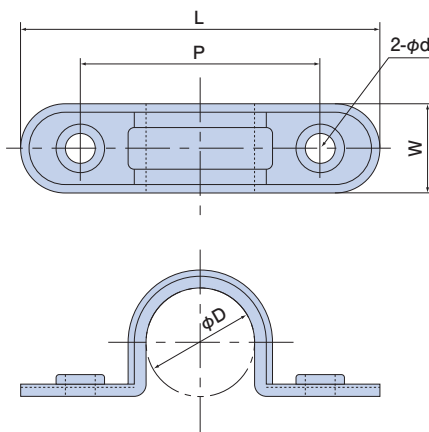

種類	φD	L	P	W	φd
14	18	60	40	15	5.0
16	22	65	45	20	5.0
22	26	75	55	20	5.0
28	34	90	65	20	5.5
36	42	100	75	20	5.5
42	48	110	85	20	5.5
54	60	125	100	20	5.5
70	76	150	120	25	6.5
82	89	165	135	30	6.5
100	114	205	165	30	7.0
SV10	10	40	30	15	5.0
SV12	12	40	30	15	5.0
SV14	14	55	35	15	5.0

単位(mm)

●材質：硬質塩化ビニル

種類	ご注文品番				梱包数		標準価格
	アイボリー	グレー	ホワイト	ダークブルー	内(袋)	外(箱)	
14	S14JHW	S14GHW	S14WHW	S14DHW	20	200	25円
16	S16JHW	S16GHW	S16WHW	S16DHW	20	200	30円
22	S22JHW	S22GHW	S22WHW	S22DHW	20	200	45円
28	S28JHW	S28GHW	S28WHW	S28DHW	20	100	55円
36	S36JHW	S36GHW	S36WHW	S36DHW	20	100	70円
42	S42JHW	S42GHW	S42WHW	S42DHW	20	100	95円
54	S54JHW	S54GHW	S54WHW	S54DHW	10	100	140円
70	S70JHW	S70GHW	S70WHW	S70DHW	10	50	350円
82	S82JHW	S82GHW	S82WHW	S82DHW	10	50	450円
100	—	S100G*	—	—	—	—	950円
SV10	—	SV10GHW	—	—	100	1000	25円
SV12	—	SV12GHW	—	—	100	1000	25円
SV14	—	SV14GHW	—	—	100	1000	25円

※高耐候性・耐衝撃性の樹脂ではありません。

電力量計取付板

電力量計取付板
付属品

配線・配管資材

端子箱・電極箱

サドル

防火区画貫通材

標識類