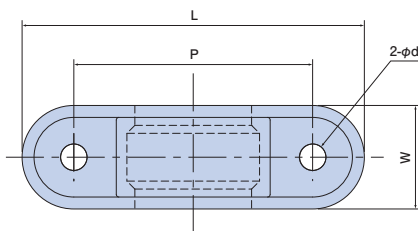

兼用サドル

KS16JHW

アイボリー グレー ホワイト

1個で2役。VE管とPFS管の両方に使えます。

- VE管とPFS管の両方兼用できる両サドルです。
- VE管とPFS管の異種管の接続にも使用できます。
- 高耐候性・耐衝撃性の樹脂を使用しております。

種類	φD	L	P	W	φd
VE・PFS 16	22	65	45	19.5	5.0
VE・PFS 22	26	75	55	20.0	5.0
VE・PFS 28	34	90	65	20.0	5.0

単位(mm)

●材質：硬質塩化ビニル

種類	ご注文品番			梱包数		標準価格
	アイボリー	グレー	ホワイト	内(袋)	外(箱)	
VE・PFS 16	KS16JHW	KS16GHW	KS16WHW	20	200	30円
VE・PFS 22	KS22JHW	KS22GHW	KS22WHW	20	200	45円
VE・PFS 28	KS28JHW	KS28GHW	KS28WHW	20	100	55円

サドル・SVサドル