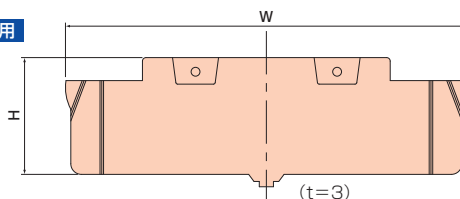

セパレート40B用

- アウトレットボックス用のセパレートです。
- コンクリート打設後に仕切り板の後付ができます。

中薄・大薄形用

中浅・中深形用

大浅・大深形用

適合するボックスについては
P.367をご覧ください。

種類	H	W
中薄形用	29.5	95
中浅形用	33	94.5
中深形用	43	93.5
大薄形用	29.5	113
大浅形用	33	113.5
大深形用	43	113

単位(mm)

● 材質：硬質塩化ビニル

適合表
参照ページ **P.367**

種類	ご注文品番	梱包数		標準価格
		内(袋)	外(箱)	
中薄形用	SS23	10	200	100円
中浅形用	SS24B	10	200	100円
中深形用	SS25B	10	200	100円
大薄形用	SS93	10	200	100円
大浅形用	SS94B	10	200	100円
大深形用	SS95B	10	200	100円

SS23