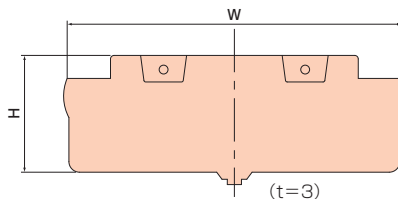

セパレート40B用

- アウトレットボックス用のセパレートです。
- コンクリート打設後に仕切り板の後付ができます。

中薄・大薄形用

中浅・中深形用

大浅・大深形用

適合するボックスについては
P.367をご覧ください。

種類	H	W
中薄形用	29.5	95
中浅形用	33	94.5
中深形用	43	93.5
大薄形用	29.5	113
大浅形用	33	113.5
大深形用	43	113

単位(mm)

● 材質：硬質塩化ビニル

適合表
参照ページ **P.367**

種類	ご注文品番	梱包数		標準価格
		内(袋)	外(箱)	
中薄形用	SS23	10	200	100円
中浅形用	SS24B	10	200	100円
中深形用	SS25B	10	200	100円
大薄形用	SS93	10	200	100円
大浅形用	SS94B	10	200	100円
大深形用	SS95B	10	200	100円

SS23