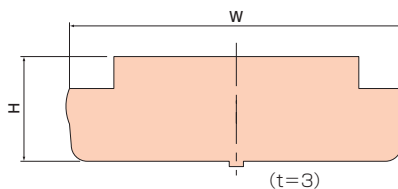

セパレート40B用

- アウトレットボックス用のセパレートです。
- コンクリート打設後に仕切り板の後付ができます。

中薄・大薄形用

中浅・中深形用

大浅・大深形用

適合するボックスについては
P.367をご覧ください。

種類	H	W
中薄形用	29.5	95
中浅形用	33	94.5
中深形用	43	93.5
大薄形用	29.5	113
大浅形用	33	113.5
大深形用	43	113

単位(mm)

● 材質：硬質塩化ビニル

適合表
参照ページ **P.367**

種類	ご注文品番	梱包数		標準価格
		内(袋)	外(箱)	
中薄形用	SS23	10	200	100円
中浅形用	SS24B	10	200	100円
中深形用	SS25B	10	200	100円
大薄形用	SS93	10	200	100円
大浅形用	SS94B	10	200	100円
大深形用	SS95B	10	200	100円

SS23