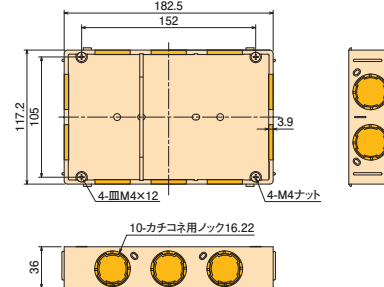

SB940BS

種類
3個用 H:40

SB340BS

種類
3個用 H:36

SB336BS

- 3連取付け可能な、真壁用のスイッチボックスです。
- SB336BSはカチコネを取付けできます。

取付例

SB236B + H102-K

SB236BS + SM30L2H

SB940B + H119-K

SB940BS + H119-2

関連商品
参照ページ P.88

※カバー、金具は付属しておりません。

取付け可能なCD・P/F
ジョイナーについては
P.88をご覧ください。

中形

大形

3個用H:40

3個用H:36

※ノック穴: φ20

- 材質: 硬質塩化ビニル
- 付属品: 皿M4×12(4本)

関連商品
参照ページ P.88

種類	ご注文品番	梱包数		標準価格
		内	外(箱)	
中形	SB236B	—	50	400円
中形 セバ付	SB236BS	—	50	500円
大形	SB940B	—	50	700円
大形 セバ付	SB940BS	—	50	800円
3個用 H:40	SB340BS	—	20	1,400円
3個用 H:36	SB336BS	—	20	1,400円