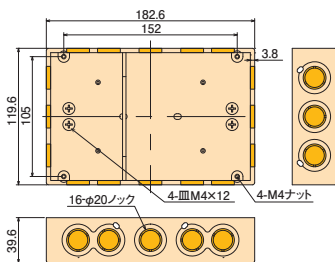

SB940BS

種類
3個用 H:40

SB340BS

種類
3個用 H:36

SB336BS

- 3連取付け可能な、真壁用のスイッチボックスです。
- SB336BSはカチコネを取付けできます。

取付例

SB236B + H102-K

SB236BS + SM30L2H

SB940B + H119-K

SB940BS + H119-2

関連商品
参照ページ P.88

※カバー、金具は付属しておりません。

取付け可能なCD・P/F
ジョイナーについては
P.88をご覧ください。

中形

大形

3個用H:40

3個用H:36

※ノック穴: φ20

- 材質: 硬質塩化ビニル
- 付属品: 皿M4×12(4本)

関連商品
参照ページ P.88

種類	ご注文品番	梱包数		標準価格
		内	外(箱)	
中形	SB236B	—	50	400円
中形 セバ付	SB236BS	—	50	500円
大形	SB940B	—	50	700円
大形 セバ付	SB940BS	—	50	800円
3個用 H:40	SB340BS	—	20	1,400円
3個用 H:36	SB336BS	—	20	1,400円