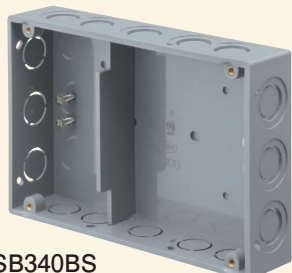

セパレートボックス

(SB940B(S)とSB340BSのみ) JIS C 8435

間仕切用ボックス

02

配ボックス

配ボックス
付属品

後付工法部材

真壁用
スイッチボックス

間仕切用ボックス
付属品

種類
中形

SB236B

種類
中形 セバ付

SB236BS

種類
大形

SB940B

種類
大形 セバ付

SB940BS

種類
3個用 H:40

SB340BS

種類
3個用 H:36

SB336BS

- 3連取付け可能な、真壁用のスイッチボックスです。
- SB336BSはカチコネを取付けできます。

取付例

SB236B + H102-K

3個用H:40

3個用H:36

※ノック穴: φ20

- 材質: 硬質塩化ビニル
- 付属品: 皿M4×12(4本)

関連商品
参照ページ P.88

種類	ご注文品番	梱包数		標準価格
		内	外(箱)	
中形	SB236B	—	50	400円
中形 セバ付	SB236BS	—	50	500円
大形	SB940B	—	50	700円
大形 セバ付	SB940BS	—	50	800円
3個用 H:40	SB340BS	—	20	1,400円
3個用 H:36	SB336BS	—	20	1,400円