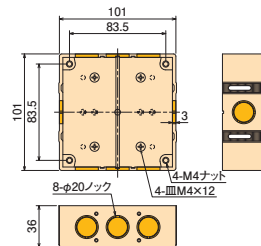

SB940BS

種類
3個用 H:40

SB340BS

種類
3個用 H:36

SB336BS

- 3連取付け可能な、真壁用のスイッチボックスです。
- SB336BSはカチコネを取付けできます。

取付例

SB236B + H102-K

SB236BS + SM30L2H

SB940B + H119-K

SB940BS + H119-2

関連商品
参照ページ P.88

※カバー、金具は付属しておりません。

取付け可能なCD・P/F
ジョイナーについては
P.88をご覧ください。

中形

大形

3個用H:40

3個用H:36

※ノック穴: φ20

- 材質: 硬質塩化ビニル
- 付属品: 皿M4×12(4本)

関連商品
参照ページ P.88

種類	ご注文品番	梱包数		標準価格
		内	外(箱)	
中形	SB236B	—	50	400円
中形 セバ付	SB236BS	—	50	500円
大形	SB940B	—	50	700円
大形 セバ付	SB940BS	—	50	800円
3個用 H:40	SB340BS	—	20	1,400円
3個用 H:36	SB336BS	—	20	1,400円