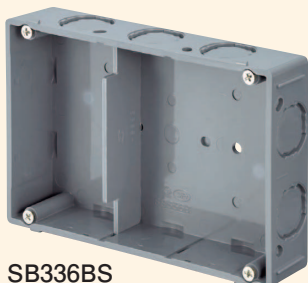

セパレートボックス

(SB940B(S)とSB340BSのみ) JIS C 8435

間仕切用ボックス

02

配ボックス

配ボックス
付属品

後付工法部材

真壁用
スイッチボックス

間仕切用ボックス
付属品

種類
中形

SB236B

種類
中形 セバ付

SB236BS

種類
大形

SB940B

種類
大形 セバ付

SB940BS

種類
3個用 H:40

SB340BS

種類
3個用 H:36

SB336BS

- 3連取付け可能な、真壁用のスイッチボックスです。
- SB336BSはカチコネを取付けできます。

取付例

SB236B + H102-K

3個用H:40

3個用H:36

※ノック穴: φ20

- 材質: 硬質塩化ビニル
- 付属品: 皿M4×12(4本)

関連商品
参照ページ P.88

種類	ご注文品番	梱包数		標準価格
		内	外(箱)	
中形	SB236B	—	50	400円
中形 セバ付	SB236BS	—	50	500円
大形	SB940B	—	50	700円
大形 セバ付	SB940BS	—	50	800円
3個用 H:40	SB340BS	—	20	1,400円
3個用 H:36	SB336BS	—	20	1,400円