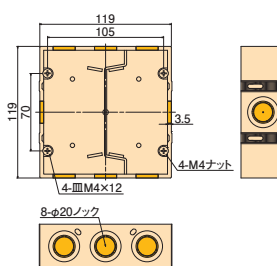

SB940BS

種類
3個用 H:40

SB340BS

種類
3個用 H:36

SB336BS

- 3連取付け可能な、真壁用のスイッチボックスです。
- SB336BSはカチコネを取付けできます。

取付例

SB236B + H102-K

SB236BS + SM30L2H

SB940B + H119-K

SB940BS + H119-2

関連商品
参照ページ P.88

※カバー、金具は付属しておりません。

取付け可能なCD・P/F
ジョイナーについては
P.88をご覧ください。

中形

大形

3個用H:40

3個用H:36

※ノック穴: φ20

- 材質: 硬質塩化ビニル
- 付属品: 皿M4×12(4本)

関連商品
参照ページ P.88

種類	ご注文品番	梱包数		標準価格
		内	外(箱)	
中形	SB236B	—	50	400円
中形 セバ付	SB236BS	—	50	500円
大形	SB940B	—	50	700円
大形 セバ付	SB940BS	—	50	800円
3個用 H:40	SB340BS	—	20	1,400円
3個用 H:36	SB336BS	—	20	1,400円