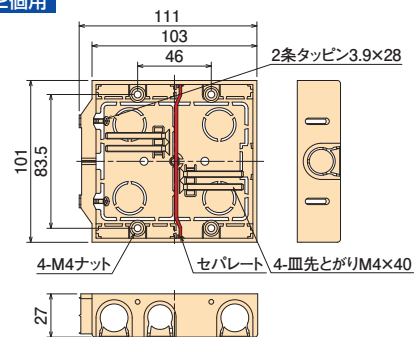

配ボックス 薄型[Bシリーズ]

配ボックス

配ボックス

後付工法部材

真壁用
スイッチボックス

間仕切用ボックス

**コネクタ不要。CD管・PFS管の直接配管ができる
奥行き27mmの薄型タイプ。**

- 場所を取らない深さ27mmの薄型仕様！
- 16タイプのCD管・PFS管の直接配管ができます。
- 底面はニッパ等で簡単に取り外せます。

施工方法

SM27B
側面ノック
16用×5個

SM27B2
側面ノック
14用×2個+
16用×5個

SM27B3
側面ノック
16用×9個

1個用

2個用

3個用

省スペースの
薄型配ボックスだよ

種類	側面ノック
1個用	16用×5個
2個用	14用×2個・16用×5個
3個用	16用×9個

- 材質：硬質塩化ビニル
- 付属品：皿先とがりM4×40(1個用×2本)(2個用×4本)(3個用×6本)
2条タッピン3.9×28(1個用×1本)(2個用・3個用×2本)

種類	ご注文品番	販売単位	梱包数		標準価格
			内(箱)	外(箱)	
1個用	SM27B	100	—	100	100円
2個用	SM27B2	10	10	50	330円
3個用	SM27B3	10	—	10	870円