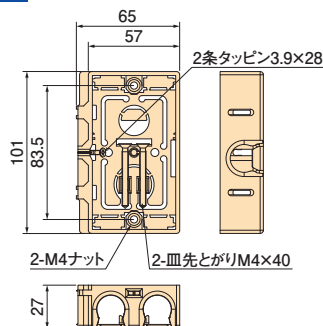

配ボックス 薄型[Bシリーズ]

配ボックス

配ボックス

後付工法部材

真壁用
スイッチボックス

間仕切用ボックス

**コネクタ不要。CD管・PFS管の直接配管ができる
奥行き27mmの薄型タイプ。**

- 場所を取らない深さ27mmの薄型仕様！
- 16タイプのCD管・PFS管の直接配管ができます。
- 底面はニッパ等で簡単に取り外せます。

施工方法

SM27B
側面ノック
16用×5個

SM27B2
側面ノック
14用×2個+
16用×5個

SM27B3
側面ノック
16用×9個

1個用

2個用

3個用

省スペースの
薄型配ボックスだよ

種類	側面ノック
1個用	16用×5個
2個用	14用×2個・16用×5個
3個用	16用×9個

- 材質：硬質塩化ビニル
- 付属品：皿先とがりM4×40(1個用×2本)(2個用×4本)(3個用×6本)
2条タッピン3.9×28(1個用×1本)(2個用・3個用×2本)

種類	ご注文品番	販売単位	梱包数		標準価格
			内(箱)	外(箱)	
1個用	SM27B	100	—	100	100円
2個用	SM27B2	10	10	50	330円
3個用	SM27B3	10	—	10	870円