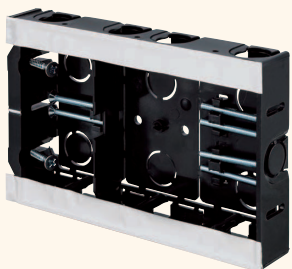

配ボックス 薄型[Bシリーズ]

配ボックス

配ボックス

後付工法部材

真壁用
スイッチボックス

間仕切用ボックス

**コネクタ不要。CD管・PFS管の直接配管ができる
奥行き27mmの薄型タイプ。**

- 場所を取らない深さ27mmの薄型仕様！
- 16タイプのCD管・PFS管の直接配管ができます。
- 底面はニッパ等で簡単に取り外せます。

施工方法

SM27B
側面ノック
16用×5個

SM27B2
側面ノック
14用×2個+
16用×5個

SM27B3
側面ノック
16用×9個

1個用

2個用

3個用

省スペースの
薄型配ボックスだよ

種類	側面ノック
1個用	16用×5個
2個用	14用×2個・16用×5個
3個用	16用×9個

- 材質：硬質塩化ビニル
- 付属品：皿先とがりM4×40(1個用×2本)(2個用×4本)(3個用×6本)
2条タッピン3.9×28(1個用×1本)(2個用・3個用×2本)

種類	ご注文品番	販売単位	梱包数		標準価格
			内(箱)	外(箱)	
1個用	SM27B	100	—	100	100円
2個用	SM27B2	10	10	50	330円
3個用	SM27B3	10	—	10	870円