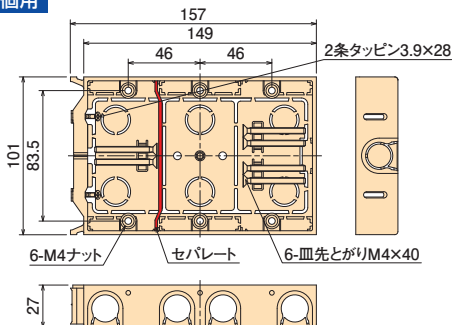

配ボックス 薄型[Bシリーズ]

配ボックス

配ボックス

後付工法部材

真壁用
スイッチボックス

間仕切用ボックス

**コネクタ不要。CD管・PFS管の直接配管ができる
奥行き27mmの薄型タイプ。**

- 場所を取らない深さ27mmの薄型仕様！
- 16タイプのCD管・PFS管の直接配管ができます。
- 底面はニッパ等で簡単に取り外せます。

施工方法

SM27B
側面ノック
16用×5個

SM27B2
側面ノック
14用×2個+
16用×5個

SM27B3
側面ノック
16用×9個

1個用

2個用

3個用

省スペースの
薄型配ボックスだよ

種類	側面ノック
1個用	16用×5個
2個用	14用×2個・16用×5個
3個用	16用×9個

- 材質：硬質塩化ビニル
- 付属品：皿先とがりM4×40(1個用×2本)(2個用×4本)(3個用×6本)
2条タッピン3.9×28(1個用×1本)(2個用・3個用×2本)

種類	ご注文品番	販売単位	梱包数		標準価格
			内(箱)	外(箱)	
1個用	SM27B	100	—	100	100円
2個用	SM27B2	10	10	50	330円
3個用	SM27B3	10	—	10	870円