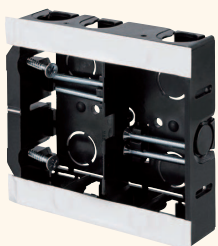

配ボックス 薄型[Bシリーズ]

配ボックス

配ボックス

後付工法部材

真壁用
スイッチボックス

間仕切用ボックス

**コネクタ不要。CD管・PFS管の直接配管ができる
奥行き27mmの薄型タイプ。**

- 場所を取らない深さ27mmの薄型仕様！
- 16タイプのCD管・PFS管の直接配管ができます。
- 底面はニッパ等で簡単に取り外せます。

施工方法

SM27B
側面ノック
16用×5個

SM27B2
側面ノック
14用×2個+
16用×5個

SM27B3
側面ノック
16用×9個

1個用

2個用

3個用

省スペースの
薄型配ボックスだよ

種類	側面ノック
1個用	16用×5個
2個用	14用×2個・16用×5個
3個用	16用×9個

- 材質：硬質塩化ビニル
- 付属品：皿先とがりM4×40(1個用×2本)(2個用×4本)(3個用×6本)
2条タッピン3.9×28(1個用×1本)(2個用・3個用×2本)

種類	ご注文品番	販売単位	梱包数		標準価格
			内(箱)	外(箱)	
1個用	SM27B	100	—	100	100円
2個用	SM27B2	10	10	50	330円
3個用	SM27B3	10	—	10	870円