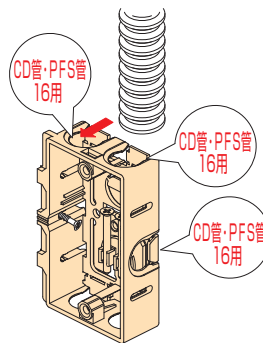

配ボックス 薄型[Bシリーズ]

配ボックス

配ボックス

後付工法部材

真壁用
スイッチボックス

間仕切用ボックス

**コネクタ不要。CD管・PFS管の直接配管ができる
奥行き27mmの薄型タイプ。**

- 場所を取らない深さ27mmの薄型仕様！
- 16タイプのCD管・PFS管の直接配管ができます。
- 底面はニッパ等で簡単に取り外せます。

施工方法

SM27B
側面ノック
16用×5個

SM27B2
側面ノック
14用×2個+
16用×5個

SM27B3
側面ノック
16用×9個

1個用

2個用

3個用

省スペースの
薄型配ボックスだよ

種類	側面ノック
1個用	16用×5個
2個用	14用×2個・16用×5個
3個用	16用×9個

- 材質：硬質塩化ビニル
- 付属品：皿先とがりM4×40(1個用×2本)(2個用×4本)(3個用×6本)
2条タッピン3.9×28(1個用×1本)(2個用・3個用×2本)

種類	ご注文品番	販売単位	梱包数		標準価格
			内(箱)	外(箱)	
1個用	SM27B	100	—	100	100円
2個用	SM27B2	10	10	50	330円
3個用	SM27B3	10	—	10	870円