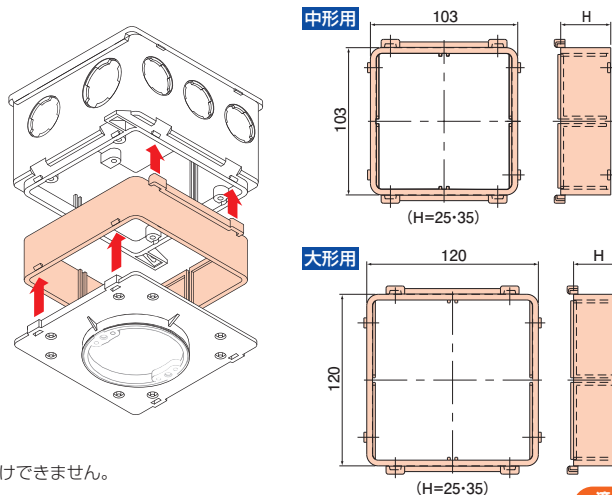

ボックス継棒4CB用

BÖT4225

種類
中形用25mm

BÖT4235

種類
中形用35mm

BÖT4925

種類
大形用25mm

BÖT4935

種類
大形用35mm

ツメに嵌め込むだけで装着完了。簡単便利な4CB用継棒。

- ワンタッチ取付けでねじ留め不要。
- 25mmタイプと35mmタイプをご用意しています。
- 塗代カバーもワンタッチ取付けができます。

取付方法

- ボックスの片方のツメに継棒のツメ穴を引っ掛けて嵌め込みます。

適合表
参照ページ P.366

ご注意：当社四角コンクリートボックス4CB5W、4CBL5W、4CBL7Wには取付けできません。