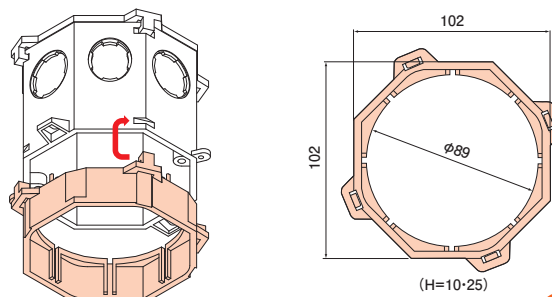

ボックス継棒8CB用

BÖT810

種類

10mm

BÖT825

種類

25mm

ねじを使わず、ひねるだけで取付けできるワンタッチ式8CB用継棒。

- ワンタッチ取付けでねじ留め不要。
- 10mmタイプと25mmタイプをご用意しています。
- 塗代カバーもワンタッチ取付けができます。

取付方法

- 差し込んで、少しひねればツメがかみ合います。

適合表
参照ページ P.366

- 材質：耐衝撃性硬質塩化ビニル

種類	ご注文品番	梱包数		標準価格
		内(袋)	外(箱)	
10mm	BÖT810	10	100	120円
25mm	BÖT825	5	50	160円

種類
大形用35mm

ツメに嵌め込むだけで装着完了。簡単便利な4CB用継棒。

- ワンタッチ取付けでねじ留め不要。
- 25mmタイプと35mmタイプをご用意しています。
- 塗代カバーもワンタッチ取付けができます。

取付方法

- ボックスの片方のツメに継棒のツメ穴を引っ掛けて嵌め込みます。

適合表
参照ページ P.366

ご注意：当社四角コンクリートボックス4CB5W、4CBL5W、4CBL7Wには取付けできません。