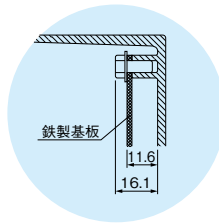

ACG アルミケーブル コネクタ

[取付例]

納期区分	品名記号	標準価格 円	外形寸法			鉄製基板寸法				カバー寸法				
			A(ヨコ)	B(タテ)	C(フカサ)	F(ヨコ)	G(タテ)	H	I	K	L	R	S	T
◎	ACN6-071A	6,450	75	100	60	59	84	—	75	75	100	61	86	15
◎	ACN8-11A	6,850	100	100	80	84	84	50	75	100	100	86	86	20
◎	ACN8-115A	8,450	100	150	80	84	134	50	125	100	150	86	136	20
◎	ACN8-12A	10,500	100	200	80	84	184	50	175	100	200	86	186	20
◎	ACN10-152A	12,000	150	100	100	129	179	90	170	150	100	133	183	20
◎	ACN10-22A	18,000	200	100	100	179	274	140	200	100	100	183	282	20
◎	ACN12-23A	23,500	300	120	120	174	274	135	265	100	300	182	282	20

◎物流センター在庫品

●屋外でご使用の場合はオプションのSルーフを使用し、水抜き穴を設けることをお奨めします。

外形図

ボデー図

機器取付有効図 (扉)

(注1) ACN6-071A, ACN8-11A, 115A, 12A
 については※印のキャビネット取付穴はありません。
 (2ヶ所止め)
 (注2) ACN6-071Aは基板が2ヶ所止めです。

ア 断面図

イ 基板取付部図

ウ アース部詳細図

ACN6-071A
 ACN8-11A, 115A, 12A

ウ アース部詳細図

ACN10-152A, 22A, 12-23A
 () 寸法はACN12-23A

屋内・屋外兼用 IP66

ライトベージュ塗装
 LB色(5Y7 1)
 白塗装G25-70B

単位/mm

側面取付有効寸法					有効フカサ	取付穴寸法						機器取付有効寸法						製品質量 kg	品名記号
M	N	O	P	Q		X	D1	D2	D3	D4	D5	T1	T2	U1	U2	U3	V		
33	52	28	16	29	40	8	5	3	61	65	21	22.5	31	21	32.5	10	0.5	ACN6-071A	
62	52	43	"	"	60	"	"	"	86	65	"	"	"	"	"	"	0.7	ACN8-11A	
"	102	"	"	"	"	"	"	"	"	115	"	"	"	"	"	"	0.9	ACN8-115A	
"	152	"	"	"	"	"	"	"	"	165	"	"	"	"	"	"	1.4	ACN8-12A	
102	128	63	"	36	79	10	6	"	133	158	24	24	36	36	47.5	"	1.9	ACN10-152A	
152	"	"	"	"	"	"	"	"	183	"	"	"	"	"	"	"	2.3	ACN10-22A	
149	222	82	17	39	98	"	"	3.5	182	254	26	26	40	40	52.5	12	3.7	ACN12-23A	

【ご注意】 縦横寸法が同じ正方形の機種については、カバーとボデーが合う方向に取付けてください。
 間違っても取り付けた場合、隙間ができ浸水します。

本文の価格には消費税は含まれていません。