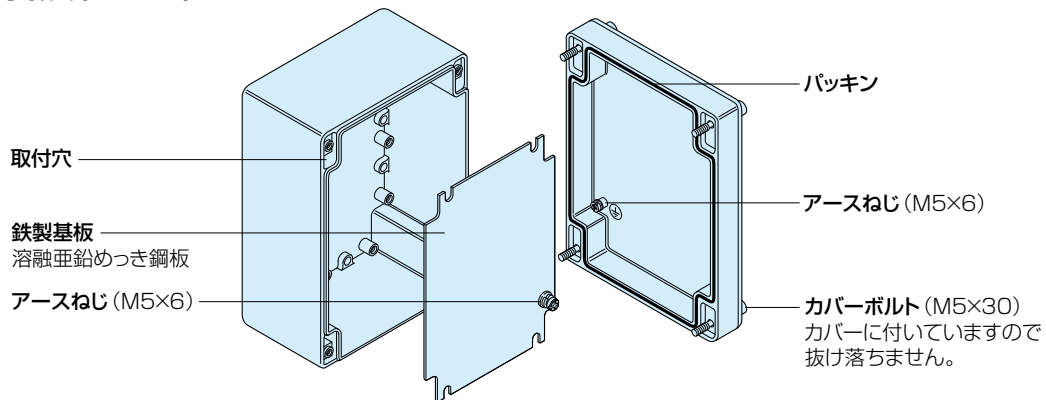

スッキリしたデザインのUL認証取得 キャストボックス！

- シンプルでスッキリとしたデザインです。
- ボデー外周の抜き勾配がなく、軽量で作業性に優れています。
- ボデーにIECレール取付穴が付いています。

塗 装 色	ライトベージュ塗装 (デザイン粉体塗装) (5Y7/1) LB色 (日塗IG25-70B)
材 質	アルミ鋳造製
取 付 基 板	鉄製基板 (溶融亜鉛めっき鋼板製) (方眼目盛なし) (1.6mm)
キャビネット板厚	カバー3.0mm~4.0mm ボデー3.0mm~3.5mm
扉 形 式	カバー：ねじ止め

関連商品

PCS PCS形プラボックス (635頁) も
ございますのでご用命ください。

■分解図(ACN-A)

オプション

ACX-R Sルーフ

[取付例]

ACH 厚鋼電線管用 ボックスソケット

[取付例]

ACG アルミケーブル コネクタ

[取付例]

納期区分	品名記号	標準価格 円	外形寸法			鉄製基板寸法				カバー寸法				
			A(ヨコ)	B(タテ)	C(フカサ)	F(ヨコ)	G(タテ)	H	I	K	L	R	S	T
◎	ACN6-071A	6,450	75	100	60	59	84	—	75	75	100	61	86	15
◎	ACN8-11A	6,850	100	100	80	84	84	50	75	100	100	86	86	20
◎	ACN8-115A	8,450	100	150	80	84	134	50	125	100	150	86	136	20
◎	ACN8-12A	10,500	100	200	80	84	184	50	175	100	200	86	186	20
◎	ACN10-152A	12,000	150	100	100	129	179	90	170	150	100	133	183	20
◎	ACN10-22A	18,000	200	100	100	179	274	140	200	100	100	183	282	20
◎	ACN12-23A	23,500	300	120	120	174	274	135	265	100	300	182	282	20