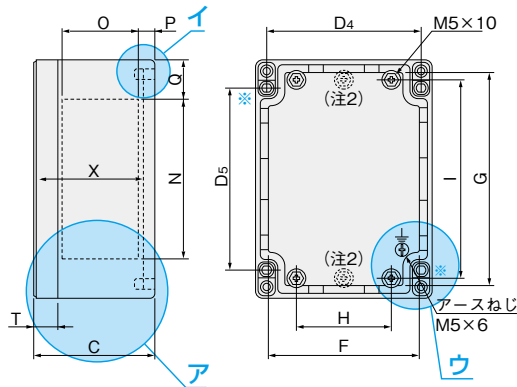

ACG アルミケーブル コネクタ

[取付例]

納期区分	品名記号	標準価格 円	外形寸法			鉄製基板寸法				カバー寸法				
			A(ヨコ)	B(タテ)	C(フカサ)	F(ヨコ)	G(タテ)	H	I	K	L	R	S	T
◎	ACN6-071A	6,450	75	100	60	59	84	—	75	75	100	61	86	15
◎	ACN8-11A	6,850	100	100	80	84	84	50	75	100	100	86	86	20
◎	ACN8-115A	8,450	100	150	80	84	134	50	125	100	150	86	136	20
◎	ACN8-12A	10,500	100	200	80	84	184	50	175	100	200	86	186	20
◎	ACN10-152A	12,000	150	100	100	129	179	90	170	150	100	133	183	20
◎	ACN10-22A	18,000	200	100	100	179	274	140	200	100	100	183	282	20
◎	ACN12-23A	23,500	300	120	120	174	274	135	265	100	300	182	282	20

◎物流センター在庫品

●屋外でご使用の場合はオプションのSルーフを使用し、水抜き穴を設けることをお奨めします。

外形図

ボデー図

機器取付有効図 (扉)

(注1) ACN6-071A, ACN8-11A, 115A, 12A
 については※印のキャビネット取付穴はありません。
 (2ヶ所止め)
 (注2) ACN6-071Aは基板が2ヶ所止めです。

ア 断面図

イ 基板取付部図

ウ アース部詳細図

ACN6-071A
 ACN8-11A, 115A, 12A

ウ アース部詳細図

ACN10-152A, 22A, 12-23A
 () 寸法はACN12-23A

屋内・屋外兼用 IP66

ライトベージュ塗装
 LB色(5Y7 1)
 白塗装G25-70B

単位/mm

側面取付有効寸法					有効フカサ	取付穴寸法						機器取付有効寸法						製品質量 kg	品名記号
M	N	O	P	Q		X	D1	D2	D3	D4	D5	T1	T2	U1	U2	U3	V		
33	52	28	16	29	40	8	5	3	61	65	21	22.5	31	21	32.5	10	0.5	ACN6-071A	
62	52	43	"	"	60	"	"	"	86	65	"	"	"	"	"	"	0.7	ACN8-11A	
"	102	"	"	"	"	"	"	"	"	115	"	"	"	"	"	"	0.9	ACN8-115A	
"	152	"	"	"	"	"	"	"	"	165	"	"	"	"	"	"	1.4	ACN8-12A	
102	128	63	"	36	79	10	6	"	133	158	24	24	36	36	47.5	"	1.9	ACN10-152A	
152	"	"	"	"	"	"	"	"	183	"	"	"	"	"	"	"	2.3	ACN10-22A	
149	222	82	17	39	98	"	"	3.5	182	254	26	26	40	40	52.5	12	3.7	ACN12-23A	