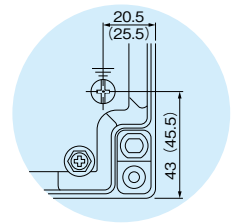

ACG アルミケーブル コネクタ

[取付例]

納期区分	品名記号	標準価格 円	外形寸法			鉄製基板寸法				カバー寸法				
			A(ヨコ)	B(タテ)	C(フカサ)	F(ヨコ)	G(タテ)	H	I	K	L	R	S	T
◎	ACN6-071A	6,450	75	100	60	59	84	—	75	75	100	61	86	15
◎	ACN8-11A	6,850	100	100	80	84	84	50	75	100	100	86	86	20
◎	ACN8-115A	8,450	100	150	80	84	134	50	125	100	150	86	136	20
◎	ACN8-12A	10,500	100	200	80	84	184	50	175	100	200	86	186	20
◎	ACN10-152A	12,000	150	100	100	129	179	90	170	150	100	133	183	20
◎	ACN10-22A	18,000	200	100	100	179	274	140	200	100	100	183	282	20
◎	ACN12-23A	23,500	300	120	120	174	274	135	265	100	300	182	282	20

◎物流センター在庫品

●屋外でご使用の場合はオプションのSルーフを使用し、水抜き穴を設けることをお奨めします。

外形図

ボデー図

機器取付有効図 (扉)

(注1) ACN6-071A, ACN8-11A, 115A, 12A
 については※印のキャビネット取付穴はありません。
 (2ヶ所止め)
 (注2) ACN6-071Aは基板が2ヶ所止めです。

ア 断面図

イ 基板取付部図

ウ アース部詳細図

ACN6-071A
 ACN8-11A, 115A, 12A

ウ アース部詳細図

ACN10-152A, 22A, 12-23A
 () 寸法はACN12-23A

屋内・屋外兼用 IP66

ライトベージュ塗装
 LB色(5Y7 1)
 白塗装G25-70B

単位/mm

側面取付有効寸法					有効フカサ	取付穴寸法						機器取付有効寸法						製品質量 kg	品名記号
M	N	O	P	Q		X	D1	D2	D3	D4	D5	T1	T2	U1	U2	U3	V		
33	52	28	16	29	40	8	5	3	61	65	21	22.5	31	21	32.5	10	0.5	ACN6-071A	
62	52	43	"	"	60	"	"	"	86	65	"	"	"	"	"	"	0.7	ACN8-11A	
"	102	"	"	"	"	"	"	"	"	115	"	"	"	"	"	"	0.9	ACN8-115A	
"	152	"	"	"	"	"	"	"	"	165	"	"	"	"	"	"	1.4	ACN8-12A	
102	128	63	"	36	79	10	6	"	133	158	24	24	36	36	47.5	"	1.9	ACN10-152A	
152	"	"	"	"	"	"	"	"	183	"	"	"	"	"	"	"	2.3	ACN10-22A	
149	222	82	17	39	98	"	"	3.5	182	254	26	26	40	40	52.5	12	3.7	ACN12-23A	

【ご注意】 縦横寸法が同じ正方形の機種については、カバーとボデーが合う方向に取付けてください。
 間違っても取り付けた場合、隙間ができ浸水します。

本文の価格には消費税は含まれていません。