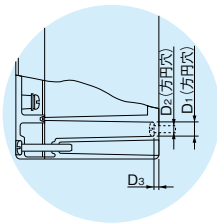

ACG アルミケーブル コネクタ

[取付例]

納期区分	品名記号	標準価格 円	外形寸法			鉄製基板寸法				カバー寸法				
			A(ヨコ)	B(タテ)	C(フカサ)	F(ヨコ)	G(タテ)	H	I	K	L	R	S	T
◎	ACN6-071A	6,450	75	100	60	59	84	—	75	75	100	61	86	15
◎	ACN8-11A	6,850	100	100	80	84	84	50	75	100	100	86	86	20
◎	ACN8-115A	8,450	100	150	80	84	134	50	125	100	150	86	136	20
◎	ACN8-12A	10,500	100	200	80	84	184	50	175	100	200	86	186	20
◎	ACN10-152A	12,000	150	100	100	129	179	90	170	150	100	133	183	20
◎	ACN10-22A	18,000	200	100	100	179	274	140	200	100	100	183	282	20
◎	ACN12-23A	23,500	300	120	120	174	274	135	265	100	300	182	282	20

◎物流センター在庫品

●屋外でご使用の場合はオプションのSルーフを使用し、水抜き穴を設けることをお奨めします。

外形図

ボデー図

機器取付有効図 (扉)

(注1) ACN6-071A, ACN8-11A, 115A, 12A
 については※印のキャビネット取付穴はありません。
 (2ヶ所止め)
 (注2) ACN6-071Aは基板が2ヶ所止めです。

ア 断面図

イ 基板取付部図

ウ アース部詳細図

ACN6-071A
 ACN8-11A, 115A, 12A

ウ アース部詳細図

ACN10-152A, 22A, 12-23A
 () 寸法はACN12-23A

屋内・屋外兼用 IP66

ライトベージュ塗装
 LB色(5Y7 1)
 白塗装G25-70B

単位/mm

側面取付有効寸法					有効フカサ	取付穴寸法						機器取付有効寸法						製品質量 kg	品名記号
M	N	O	P	Q		X	D1	D2	D3	D4	D5	T1	T2	U1	U2	U3	V		
33	52	28	16	29	40	8	5	3	61	65	21	22.5	31	21	32.5	10	0.5	ACN6-071A	
62	52	43	"	"	60	"	"	"	86	65	"	"	"	"	"	"	0.7	ACN8-11A	
"	102	"	"	"	"	"	"	"	"	115	"	"	"	"	"	"	0.9	ACN8-115A	
"	152	"	"	"	"	"	"	"	"	165	"	"	"	"	"	"	1.4	ACN8-12A	
102	128	63	"	36	79	10	6	"	133	158	24	24	36	36	47.5	"	1.9	ACN10-152A	
152	"	"	"	"	"	"	"	"	183	"	"	"	"	"	"	"	2.3	ACN10-22A	
149	222	82	17	39	98	"	"	3.5	182	254	26	26	40	40	52.5	12	3.7	ACN12-23A	

【ご注意】 縦横寸法が同じ正方形の機種については、カバーとボデーが合う方向に取付けてください。
 間違っても取り付けた場合、隙間ができ浸水します。

本文の価格には消費税は含まれていません。