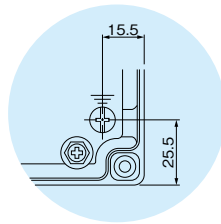

ACG アルミケーブル コネクタ

[取付例]

納期区分	品名記号	標準価格 円	外形寸法			鉄製基板寸法				カバー寸法				
			A(ヨコ)	B(タテ)	C(フカサ)	F(ヨコ)	G(タテ)	H	I	K	L	R	S	T
◎	ACN6-071A	6,450	75	100	60	59	84	—	75	75	100	61	86	15
◎	ACN8-11A	6,850	100	100	80	84	84	50	75	100	100	86	86	20
◎	ACN8-115A	8,450	100	150	80	84	134	50	125	100	150	86	136	20
◎	ACN8-12A	10,500	100	200	80	84	184	50	175	100	200	86	186	20
◎	ACN10-152A	12,000	150	100	100	129	179	90	170	150	100	133	183	20
◎	ACN10-22A	18,000	200	100	100	179	274	140	200	100	100	183	282	20
◎	ACN12-23A	23,500	300	120	120	174	274	135	265	100	300	182	282	20

◎物流センター在庫品

●屋外でご使用の場合はオプションのSルーフを使用し、水抜き穴を設けることをお奨めします。

外形図

ボデー図

機器取付有効図 (扉)

(注1) ACN6-071A, ACN8-11A, 115A, 12A
 については※印のキャビネット取付穴はありません。
 (2ヶ所止め)
 (注2) ACN6-071Aは基板が2ヶ所止めです。

ア 断面図

イ 基板取付部図

ウ アース部詳細図

ACN6-071A
 ACN8-11A, 115A, 12A

ウ アース部詳細図

ACN10-152A, 22A, 12-23A
 () 寸法はACN12-23A

屋内・屋外兼用 IP66

ライトベージュ塗装
 LB色(5Y7 1)
 白塗装G25-70B

単位/mm

側面取付有効寸法					有効フカサ	取付穴寸法						機器取付有効寸法						製品質量 kg	品名記号
M	N	O	P	Q		X	D1	D2	D3	D4	D5	T1	T2	U1	U2	U3	V		
33	52	28	16	29	40	8	5	3	61	65	21	22.5	31	21	32.5	10	0.5	ACN6-071A	
62	52	43	"	"	60	"	"	"	86	65	"	"	"	"	"	"	0.7	ACN8-11A	
"	102	"	"	"	"	"	"	"	"	115	"	"	"	"	"	"	0.9	ACN8-115A	
"	152	"	"	"	"	"	"	"	"	165	"	"	"	"	"	"	1.4	ACN8-12A	
102	128	63	"	36	79	10	6	"	133	158	24	24	36	36	47.5	"	1.9	ACN10-152A	
152	"	"	"	"	"	"	"	"	183	"	"	"	"	"	"	"	2.3	ACN10-22A	
149	222	82	17	39	98	"	"	3.5	182	254	26	26	40	40	52.5	12	3.7	ACN12-23A	

【ご注意】 縦横寸法が同じ正方形の機種については、カバーとボデーが合う方向に取付けてください。
 間違っても取り付けた場合、隙間ができ浸水します。

本文の価格には消費税は含まれていません。