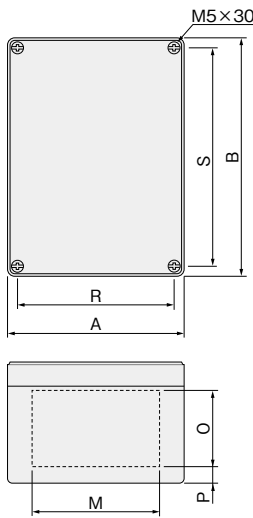

関連商品

PCS PCS形プラボックス (635頁) も
ございますのでご用命ください。

■分解図(ACN-A)

オプション

ACX-R Sルーフ

[取付例]

ACH 厚鋼電線管用 ボックスソケット

[取付例]

ACG アルミケーブル コネクタ

[取付例]

納期区分	品名記号	標準価格 円	外形寸法			鉄製基板寸法				カバー寸法				
			A(ヨコ)	B(タテ)	C(フカサ)	F(ヨコ)	G(タテ)	H	I	K	L	R	S	T
◎	ACN6-071A	6,450	75	100	60	59	84	—	75	75	100	61	86	15
◎	ACN8-11A	6,850	100	100	80	84	84	50	75	100	100	86	86	20
◎	ACN8-115A	8,450	100	150	80	84	134	50	125	100	150	86	136	20
◎	ACN8-12A	10,500	100	200	80	84	184	50	175	100	200	86	186	20
◎	ACN10-152A	12,000	150	100	100	129	179	90	170	150	100	133	183	20
◎	ACN10-22A	18,000	200	100	100	179	274	140	200	100	100	183	282	20
◎	ACN12-23A	23,500	300	120	120	174	274	135	265	100	300	182	282	20

◎物流センター在庫品

●屋外でご使用の場合はオプションのSルーフを使用し、水抜き穴を設けることをお奨めします。

外形図

ボデー図

機器取付有効図 (扉)

(注1) ACN6-071A, ACN8-11A, 115A, 12A
 については※印のキャビネット取付穴はありません。
 (2ヶ所止め)
 (注2) ACN6-071Aは基板が2ヶ所止めです。

ア 断面図

イ 基板取付部図

ウ アース部詳細図

ACN6-071A
 ACN8-11A, 115A, 12A

ウ アース部詳細図

ACN10-152A, 22A, 12-23A
 () 寸法はACN12-23A

屋内・屋外兼用 IP66

ライトベージュ塗装
 LB色(5Y7 1)
 白塗装G25-70B

単位/mm

側面取付有効寸法					有効フカサ	取付穴寸法						機器取付有効寸法						製品質量 kg	品名記号
M	N	O	P	Q		X	D1	D2	D3	D4	D5	T1	T2	U1	U2	U3	V		
33	52	28	16	29	40	8	5	3	61	65	21	22.5	31	21	32.5	10	0.5	ACN6-071A	
62	52	43	"	"	60	"	"	"	86	65	"	"	"	"	"	"	0.7	ACN8-11A	
"	102	"	"	"	"	"	"	"	"	115	"	"	"	"	"	"	0.9	ACN8-115A	
"	152	"	"	"	"	"	"	"	"	165	"	"	"	"	"	"	1.4	ACN8-12A	
102	128	63	"	36	79	10	6	"	133	158	24	24	36	36	47.5	"	1.9	ACN10-152A	
152	"	"	"	"	"	"	"	"	183	"	"	"	"	"	"	"	2.3	ACN10-22A	
149	222	82	17	39	98	"	"	3.5	182	254	26	26	40	40	52.5	12	3.7	ACN12-23A	