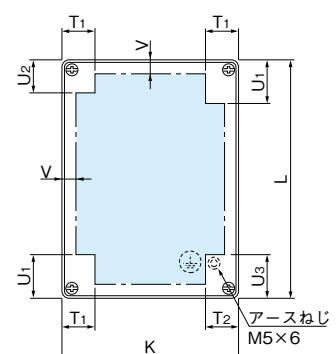

ACG アルミケーブル コネクタ

[取付例]

納期区分	品名記号	標準価格 円	外形寸法			鉄製基板寸法				カバー寸法				
			A(ヨコ)	B(タテ)	C(フカサ)	F(ヨコ)	G(タテ)	H	I	K	L	R	S	T
◎	ACN6-071A	6,450	75	100	60	59	84	—	75	75	100	61	86	15
◎	ACN8-11A	6,850	100	100	80	84	84	50	75	100	100	86	86	20
◎	ACN8-115A	8,450	100	150	80	84	134	50	125	100	150	86	136	20
◎	ACN8-12A	10,500	100	200	80	84	184	50	175	100	200	86	186	20
◎	ACN10-152A	12,000	150	100	100	129	179	90	170	150	100	133	183	20
◎	ACN10-22A	18,000	200	100	100	179	274	140	200	100	100	183	282	20
◎	ACN12-23A	23,500	300	120	120	174	274	135	265	100	300	182	282	20

◎物流センター在庫品

●屋外でご使用の場合はオプションのSルーフを使用し、水抜き穴を設けることをお奨めします。

外形図

ボデー図

機器取付有効図 (扉)

(注1) ACN6-071A, ACN8-11A, 115A, 12A
 については※印のキャビネット取付穴はありません。
 (2ヶ所止め)
 (注2) ACN6-071Aは基板が2ヶ所止めです。

ア 断面図

イ 基板取付部図

ウ アース部詳細図

ACN6-071A
 ACN8-11A, 115A, 12A

ウ アース部詳細図

ACN10-152A, 22A, 12-23A
 () 寸法はACN12-23A

屋内・屋外兼用 IP66

ライトベージュ塗装
 LB色(5Y7 1)
 白塗装G25-70B

単位/mm

側面取付有効寸法					有効フカサ	取付穴寸法						機器取付有効寸法						製品質量 kg	品名記号
M	N	O	P	Q		X	D1	D2	D3	D4	D5	T1	T2	U1	U2	U3	V		
33	52	28	16	29	40	8	5	3	61	65	21	22.5	31	21	32.5	10	0.5	ACN6-071A	
62	52	43	"	"	60	"	"	"	86	65	"	"	"	"	"	"	0.7	ACN8-11A	
"	102	"	"	"	"	"	"	"	"	115	"	"	"	"	"	"	0.9	ACN8-115A	
"	152	"	"	"	"	"	"	"	"	165	"	"	"	"	"	"	1.4	ACN8-12A	
102	128	63	"	36	79	10	6	"	133	158	24	24	36	36	47.5	"	1.9	ACN10-152A	
152	"	"	"	"	"	"	"	"	183	"	"	"	"	"	"	"	2.3	ACN10-22A	
149	222	82	17	39	98	"	"	3.5	182	254	26	26	40	40	52.5	12	3.7	ACN12-23A	

【ご注意】 縦横寸法が同じ正方形の機種については、カバーとボデーが合う方向に取付けてください。
 間違っても取り付けた場合、隙間ができ浸水します。

本文の価格には消費税は含まれていません。