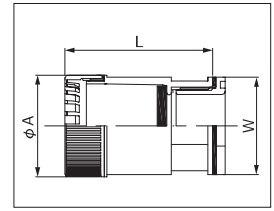

■ PFS-□BKS-I

品番		標準価格 (円/個)	袋入数	適合サイズ		適合ネジ (相当)	寸法 (mm)		
グレー	アイボリー			本体	ノック穴径		A	L	W
PFS-42BKS	PFS-42BKS-I	1,260	1	PFS-42	φ48mm	G1 1/2	64	93	61
PFS-54BKS	PFS-54BKS-I	1,480	1	PFS-54	φ60mm	G2	80	112	75

⚠ 必ず弊社「ブラフレキシリーズ」と組み合わせてご使用ください。