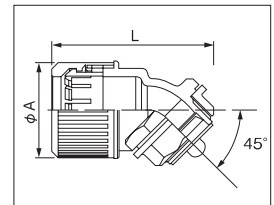

⚠ 必ず弊社「ブラフレキシリーズ」と組み合わせてご使用ください。

コネクタ45 JIS C 8412 <J> (45°タイプ)

■ PFS-□MHR Rタイプ

- ①狭い場所での配管に便利。
- ②管の接続、解除が簡単。
- ③コンパクトな形状。

品番	標準価格 (円/個)	袋入数 (個)	箱入数 (袋)	適合サイズ		適合ネジ (相当)	寸法 (mm)	
				本体	ノック穴径(呼び)		A	L
PFS-16MHR	97	10	35	PFD, PFS-16	φ22mm (16) φ27mm (22) 兼用	G 1/2	33	53
PFS-22MHR	117	10	25	PFD, PFS-22	φ27mm (22)	G 3/4	41	68
PFS-28MHR	220	10	10	PFD, PFS-28	φ34mm (28)	G1	47	81

■ PFS-□MHR-I Rタイプ

品番	標準価格 (円/個)	袋入数 (個)	箱入数 (袋)	適合サイズ		適合ネジ (相当)	寸法 (mm)	
				本体	ノック穴径(呼び)		A	L
PFS-16MHR-I	97	10	35	PFDI, PFSI-16	φ22mm (16) φ27mm (22) 兼用	G 1/2	33	53
PFS-22MHR-I	117	10	25	PFDI, PFSI-22	φ27mm (22)	G 3/4	41	68
PFS-28MHR-I	220	10	10	PFDI, PFSI-28	φ34mm (28)	G1	47	81