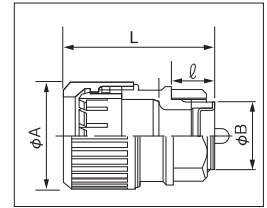

コネクタ JIS C 8412 〈J〉(サイズ14~42)

■ PFS-□KR Rタイプ

■ PFS-□KR-I Rタイプ

品番		標準価格 (円/個)	袋入数 (個)	箱入数 (袋)	適合サイズ		適合ネジ (相当)	寸法 (mm)			
グレー	アイボリー				本体	ロック穴径(呼び)		A	L	B	ℓ
PFS-14KR	—	87	10	35	PFS-14	φ22mm(16)	G 1/2	32	42	21	11
PFS-16KR	PFS-16KR-I	83	10	25	PFD, PFS-16	φ27mm(22) 兼用	G 1/2	33	44	21	11
PFS-16KLR	PFS-16KLR-I	83	10	20	PFD, PFS-16	φ27mm(22)	G 3/4	33	45	26	12
PFS-22KR	PFS-22KR-I	103	10	16	PFD, PFS-22	φ27mm(22)	G 3/4	41	54	26	12
PFS-28KR	PFS-28KR-I	195	10	10	PFD, PFS-28	φ34mm(28)	G1	47	65	33	14
PFS-36KR	PFS-36KR-I	475	5	10	PFD, PFS-36	φ42mm(36)	G1 1/4	57	76	42	13