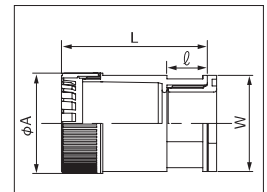

■ PFS-□KS-I

品番		標準価格 (円/個)	袋入数 (個)	適合サイズ		適合ネジ (相当)	寸法 (mm)			
グレー	アイボリー			本体	ロック穴径		A	L	W	ℓ
PFS-42KS	PFS-42KS-I	860	1	PFS-42	φ48mm	G1 1/2	64	93	61	26
PFS-54KS	PFS-54KS-I	1,040	1	PFS-54	φ60mm	G2	80	112	75	30