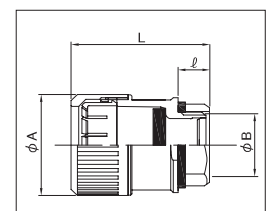

■ PFS-□BKR-K Rタイプ

- ①スムーズで確実な差し込むだけのワンタッチ接続。
- ②優れた防水性(防水保護等級IPX5)で屋外配管や水周りの配管に最適。
- ③露出配管用PF管「ブラフレキタフスト」を始め、ブラフレキPFD、ブラフレキPFSに。
- ④太陽光発電用「ブラフレキPFDハイクオリティ・ブラック」に。

品番			標準価格 (円/個)	袋入数 (個)	箱入数 (袋)	適合サイズ		適合ネジ (相当)	寸法 (mm)			
グレー	アイボリー	ブラック				本体	ロック穴径(呼び)		A	L	B	ℓ
PFS-16BKS	PFS-16BKS-I	PFS-16BKS-K	418	10	25	PFD, PFS-16	φ22mm(16)	G 1/2	33	44	21	11
PFS-16BKLR	PFS-16BKLR-I	PFS-16BKLR-K	418	10	20	PFD, PFS-16	φ27mm(22)	G 3/4	33	45	26	12
PFS-22BKRN	PFS-22BKRN-IN	PFS-22BKRN-KN	453	10	16	PFD, PFS-22	φ27mm(22)	G 3/4	41	54	26	12
PFS-28BKRN	PFS-28BKRN-IN	PFS-28BKRN-KN	575	10	10	PFD, PFS-28	φ34mm(28)	G1	47	65	33	14
PFS-36BKRN	PFS-36BKRN-IN	PFS-36BKRN-KN	855	5	10	PFD, PFS-36	φ42mm(36)	G1 1/4	57	76	42	13

必ず弊社「ブラフレキシシリーズ」と組み合わせてご使用ください。