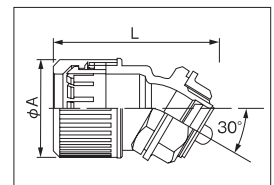

⚠ 必ず弊社「ブラフレキシリーズ」と組み合わせてご使用ください。

コネクタ45 JIS C 8412 <J> (45°タイプ)

■ PFS-□MHR Rタイプ

- ①狭い場所での配管に便利。
- ②管の接続、解除が簡単。
- ③コンパクトな形状。

品番	標準価格 (円/個)	袋入数 (個)	箱入数 (袋)	適合サイズ		適合ネジ (相当)	寸法 (mm)	
				本体	ノック穴径(呼び)		A	L
PFS-16MHR	97	10	35	PFD, PFS-16	φ22mm (16) φ27mm (22) 兼用	G 1/2	33	53
PFS-22MHR	117	10	25	PFD, PFS-22	φ27mm (22)	G 3/4	41	68
PFS-28MHR	220	10	10	PFD, PFS-28	φ34mm (28)	G1	47	81

■ PFS-□MHR-I Rタイプ

品番	標準価格 (円/個)	袋入数 (個)	箱入数 (袋)	適合サイズ		適合ネジ (相当)	寸法 (mm)	
				本体	ノック穴径(呼び)		A	L
PFS-16MHR-I	97	10	35	PFDI, PFSI-16	φ22mm (16) φ27mm (22) 兼用	G 1/2	33	53
PFS-22MHR-I	117	10	25	PFDI, PFSI-22	φ27mm (22)	G 3/4	41	68
PFS-28MHR-I	220	10	10	PFDI, PFSI-28	φ34mm (28)	G1	47	81

曲りコネクタ JIS C 8412 <J> (30°タイプ)

■ PFS-□MKR Rタイプ

- ①鉄筋を避けて配管するのに便利。
- ②壁配管に最適。

品番	標準価格 (円/個)	袋入数 (個)	箱入数 (袋)	適合サイズ		適合ネジ (相当)	寸法 (mm)	
				本体	ノック穴径(呼び)		A	L
PFS-16MKR	97	10	35	PFD, PFS-16	φ22mm (16) φ27mm (22) 兼用	G 1/2	33	52
PFS-22MKR	117	10	25	PFD, PFS-22	φ27mm (22)	G 3/4	41	66
PFS-28MKR	220	10	10	PFD, PFS-28	φ34mm (28)	G1	47	78